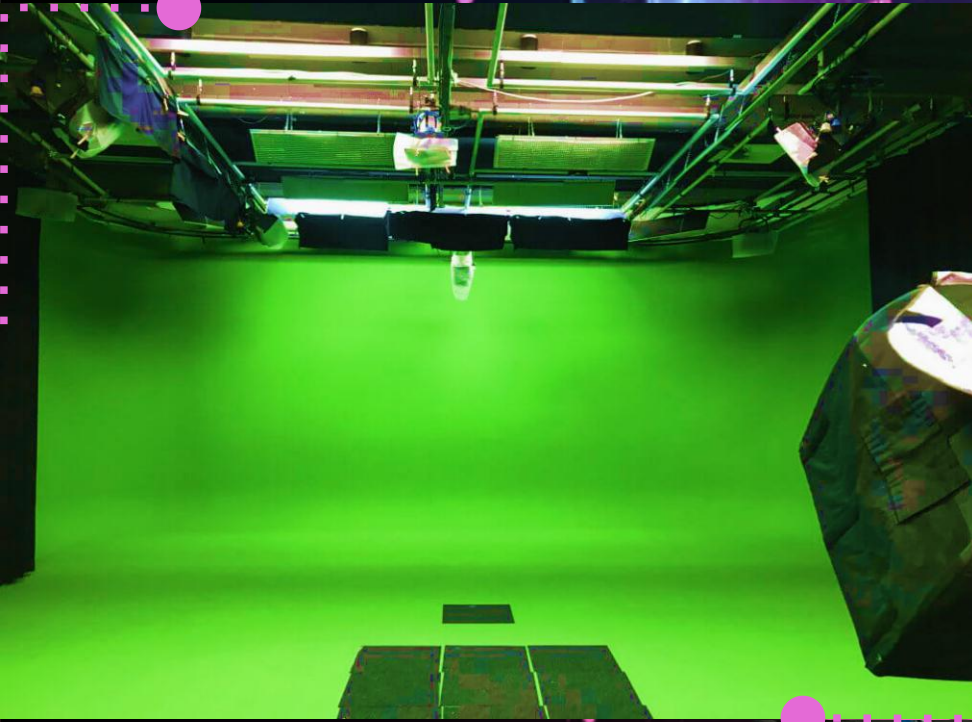

Specificaties en tarieven studio

1