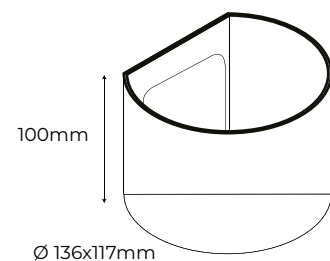

Material	Aluminio	
Fuente de luz	COB LED 50.000h - L80B10	
Acabados	Blanco + Negro	☐ ☒

W	Flux	K	Blanco Ref.	Negro Ref.
2 x 3W	150Lm	3000K	204353	204360