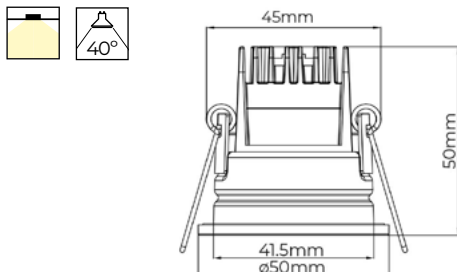

ACCESORIOS MINI

Aro decorativo blanco + dorado Ref. 999907

Aro decorativo negro Ref. 999891