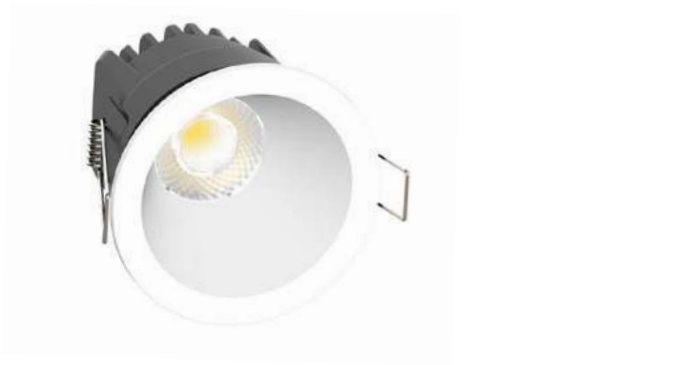

Naos MINI CCT