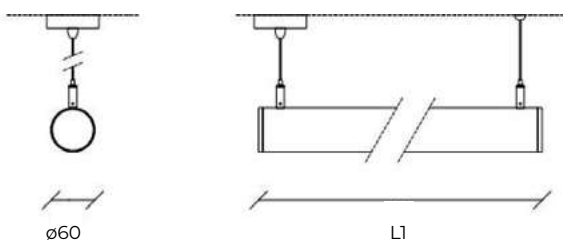

W	Flux	K	L1	Ø	Ref.
16	2000Lm	3000K	570mm	60mm	201406
16	2000Lm	4000K	570mm	60mm	201413
32	3900Lm	3000K	1130mm	60mm	201420
32	3900Lm	4000K	1130mm	60mm	201437
40	4850Lm	3000K	1410mm	60mm	201444
40	4850Lm	4000K	1410mm	60mm	201451

ACCESORIOS

Florón + cable transparente - 3 hilos (Blanco)   Ref. 994124

Florón XL + cable transparente - 3 hilos (Blanco)   Ref. 996289

Suspensión + cable acero   Ref. 993417

Tapa final metálica   Ref. 202465

Anclaje directo a techo   Ref. 993424

Driver regulación DALI   Ref. 991482