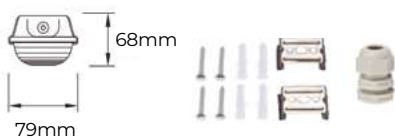

Vida útil LED      50.000h 

Material      Policarbonato 

Regulación      Opcional 

Acabados      Blanco 

Accesorios incluidos

W	Flux	K	L x W x H (mm)	Ref.
18	2600Lm	4000K	600x79x68	201093
18	2600Lm	5000K	600x79x68	201123
30	4500Lm	4000K	1200x79x68	201499
30	4500Lm	5000K	1200x79x68	201505
36	5400Lm	4000K	1200x79x68	201109
36	4500Lm	5000K	1200x79x68	201130
48	7500Lm	4000K	1500x79x68	201116
48	7500Lm	5000K	1500x79x68	201147