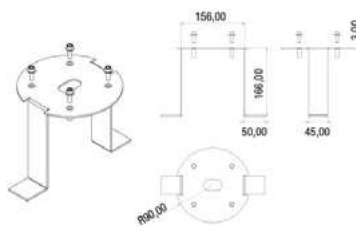

ACCESORIOS

Accesorio para poste

Ref. 8049