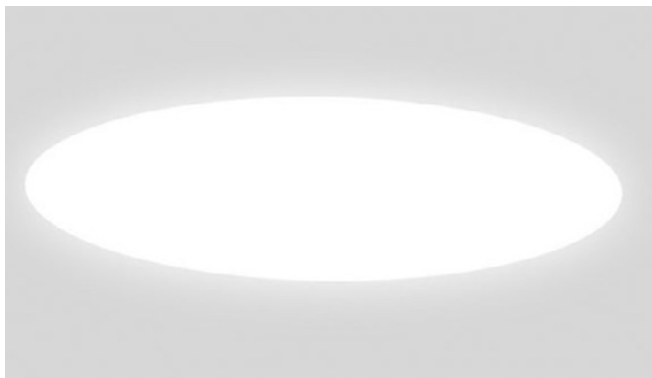

Luna

EMPOTRABLE

Material: Aluminio + Policarbonato

Difusor: Difusor opalizado de alta uniformidad o microprismas con un índice UGR<19

Fuente de luz: PCB / TRIDONIC 50.000h - L80B10

Regulación: Opcional CASAMBI

Otros tamaños disponibles bajo pedido

Kit de fijación a techo incluido