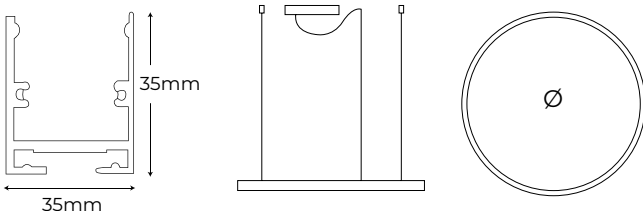

ACCESORIOS

Florón + 4 cables suspensión (Blanco) [Ref. 209136](#)

Florón + 4 cables suspensión a medida (Blanco) [Ref. 209143](#)

Driver regulación DALI [Ref. 991482](#)