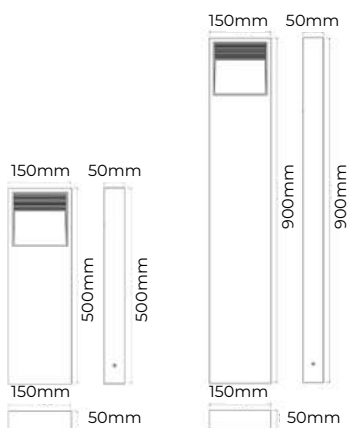

# Lid WALL STELLO

NEW

LUMINARIA EXTERIOR

Vida útil LED 35.000h ⌵

Material Aluminio + Cristal

Acabados Plata + Antracita P A

Regulación No regulable ⚡

	W	Flux	K	L	Ref.
P	5	540Lm	3000K	500mm	3876.674
A	5	540Lm	3000K	500mm	3876.679
P	5	540Lm	3000K	900mm	3878.674
A	5	540Lm	3000K	900mm	3878.679