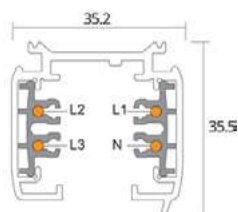

Negro	Ref.
100cm	200027
200cm	200041
300cm	200065