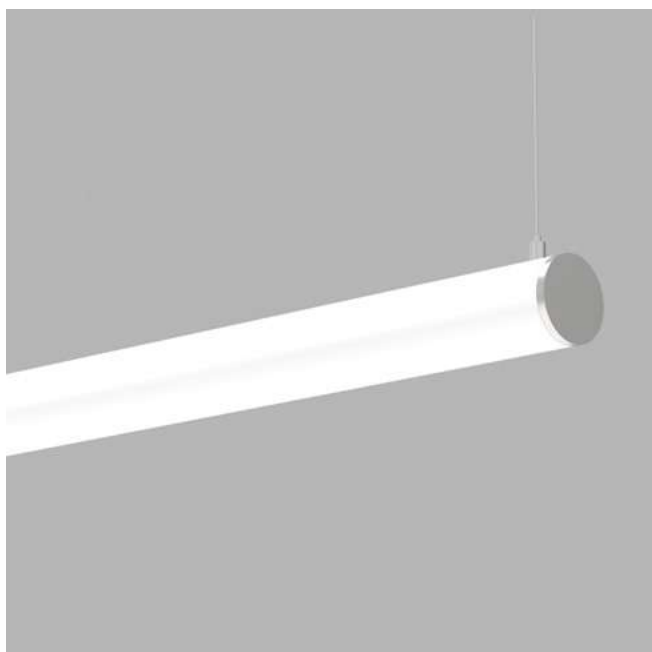

Profiled Tube 60H

Material cuerpo   Aluminio + Policarbonato

Fuente de luz   TRIDONIC TCI - OSRAM
45.000h - L80B10

Regulación   Opcional   CASAMBI   DALI