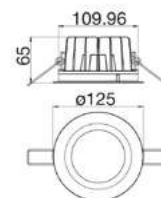

Nora DOWNLIGHT

NEW

LUMINARIA EXTERIOR

	W	Flux	K	A°	Ø mm	Ref.
ⓑ	11	1560Lm	4000K	38°	125	1210.20.382
Ⓝ	11	1560Lm	4000K	38°	125	1210.20.383
Ⓟ	11	1560Lm	4000K	38°	125	1210.20.384
ⓑ	24	3610Lm	3000K	70°	180	1811.172
Ⓝ	24	3610Lm	3000K	70°	180	1811.173
Ⓟ	24	3610Lm	3000K	70°	180	1811.174
ⓑ	24	3610Lm	4000K	70°	180	1811.192
Ⓝ	24	3610Lm	4000K	70°	180	1811.193
Ⓟ	24	3610Lm	4000K	70°	180	1811.194
ⓑ	37	5190Lm	3000K	90°	230	1812.172
Ⓝ	37	5190Lm	3000K	90°	230	1812.173
Ⓟ	37	5190Lm	3000K	90°	230	1812.174
ⓑ	37	5190Lm	4000K	90°	230	1812.192
Ⓝ	37	5190Lm	4000K	90°	230	1812.193
Ⓟ	37	5190Lm	4000K	90°	230	1812.194

Vida útil LED 35.000h

Material Aluminio + Cristal

Acabados Blanco + Negro + Plata ⓑ Ⓝ Ⓟ

Regulación Opcional

Driver IP65 bajo pedido - DALI sólo IP20

Ø 125mm

Ø 180mm

Ø 230mm