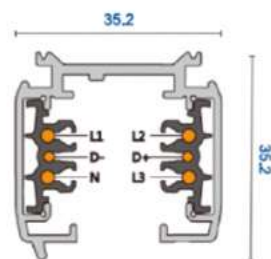

# Carril trifásico superficie o suspensión

TRACK SYSTEM

Material Aluminio 

Tensión nominal por circuito 220-240Vac 50/60Hz

Acabados Blanco + Negro

Blanco	Ref.
100cm	995855
200cm	995862
300cm	995879

Negro	Ref.
100cm	995886
200cm	995893
300cm	995909