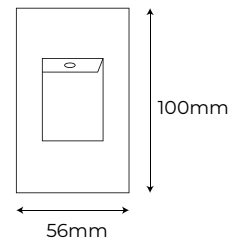

Lumina MINI

APLIQUE PARED

Material **Aluminio**

Fuente de luz **COB LED**
50.000h - L80B10

		W	Flux	K
		3	230Lm	3000K

Acabados **Blanco** **Ref. 205022**

Acabados **Negro** **Ref. 205015**

Acabados **Plata** **Ref. 205039**

Acabados **Cobre** **Ref. 205046**

Acabados **Oro** **Ref. 205053**