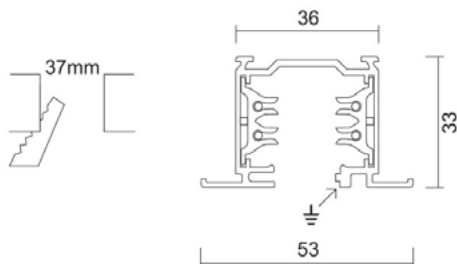

Blanco	Ref.
100cm	991758
200cm	991765
300cm	991772

Negro	Ref.
100cm	991789
200cm	991796
300cm	991802

Material **Aluminio**

Tensión nominal por circuito **220-240Vac 50/60Hz**

Acabados **Blanco + Negro**