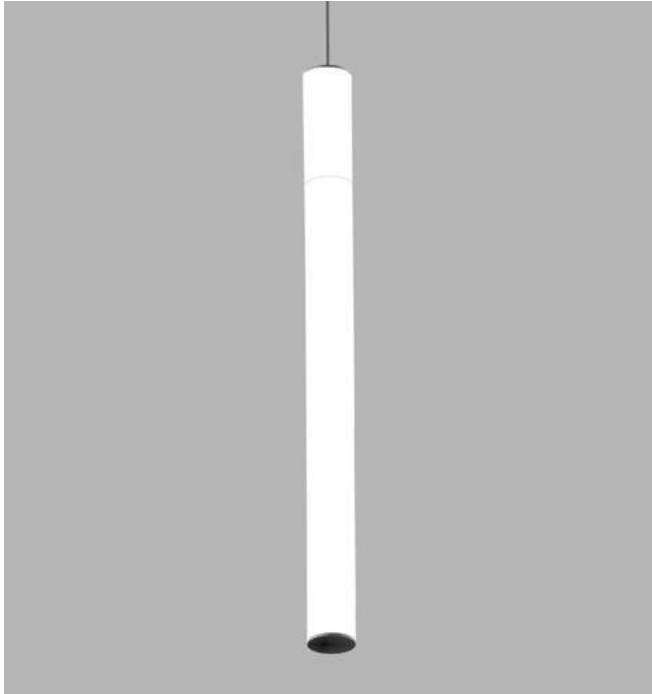

Profiled Tube 60V