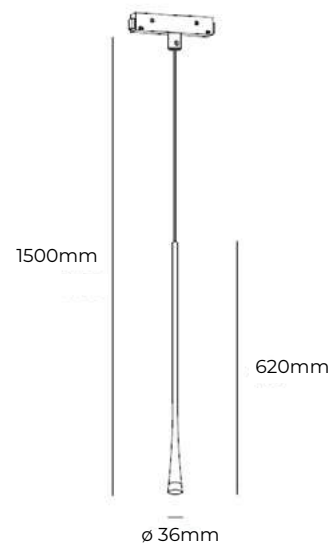

# Tulipa 6W

TRACK SYSTEM 48V | COLGANTE

Material AL  
Aluminio + Policarbonato PC

Fuente de luz ⌚  
CITIZEN COB LED  
40.000h - L80B10

Acabados ●  
Negro

W	Flux	K	A°	Ref.
6	370Lm	3000K	38°	201598
6	370Lm	4000K	38°	202762