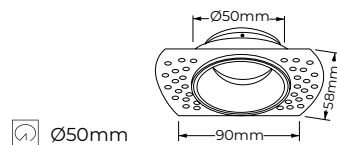

Ref. 203554

MINI TRIMLESS 35mm - ACCESORIOS DICROICA

Aro fijo

Material Aluminio

Acabados

Blanco + Negro

Ref. 207811

Ref. 207828