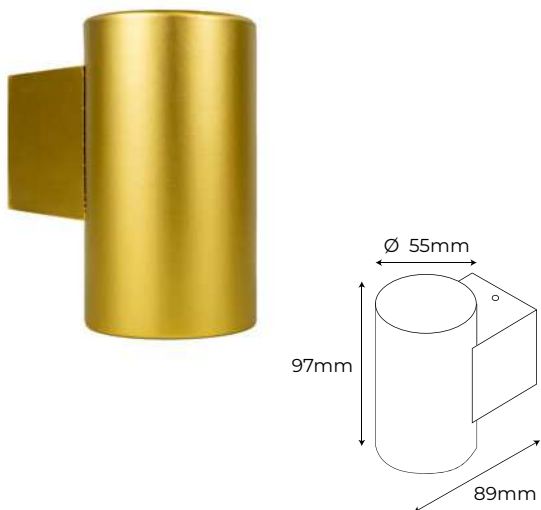

Dubai Unidireccional

APLIQUE PARED