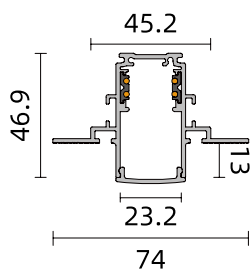

ACCESORIOS

Blanco Ref. Negro Ref.

	Tapa carril	203059	—	202298
	Unión en "L" Derecha	203011	—	202311
	Unión en "L" Izquierda	203004	—	202304
	Unión en "L" Vertical	203035	—	202328

cm	Blanco Ref.	Negro Ref.
100cm	202908	202267
200cm	202915	202274
300cm	202922	202281