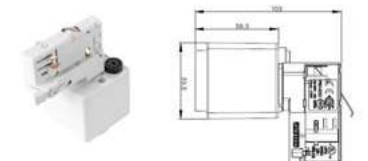

Adaptador Schuko carril

Blanco | Ref. 998702
Negro | Ref. 998719