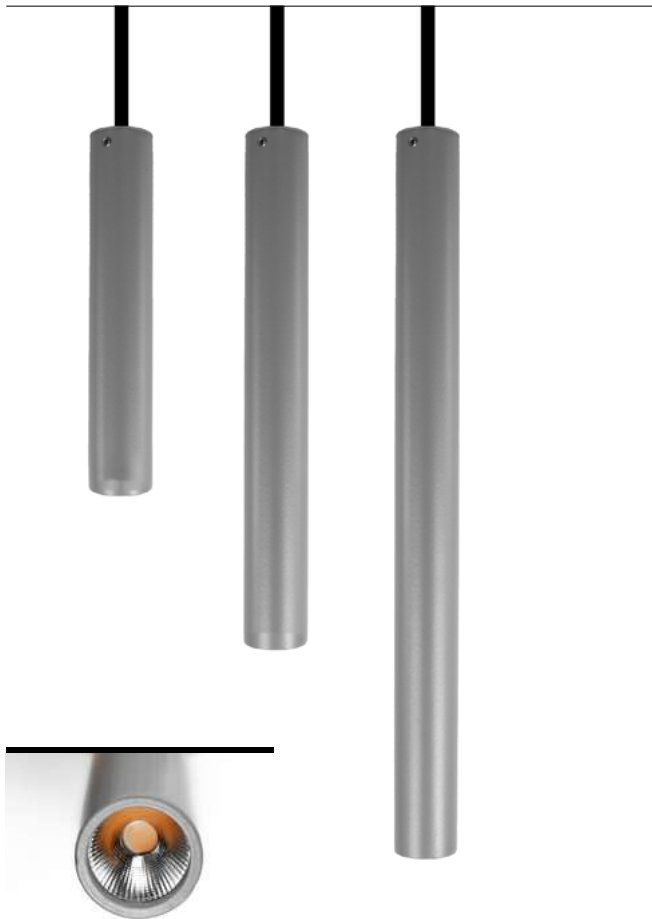

Rigel MINI

COLGANTE

NEW

		250mm	500mm	750mm	
Material	Aluminio	Blanco	Ref. 204827	Ref. 204872	Ref. 204926
Potencia - Lúmenes	5W - 500Lm	Negro	Ref. 204810	Ref. 204865	Ref. 204919
Fuente de luz	CITIZEN COB LED 50.000h - L80B10	Gris	Ref. 204834	Ref. 204889	Ref. 204933
Regulación	No regulable	Cobre	Ref. 204841	Ref. 204896	Ref. 204940
Temperatura color	3000K	Oro	Ref. 204858	Ref. 204902	Ref. 204957

Otras temperaturas de color disponibles