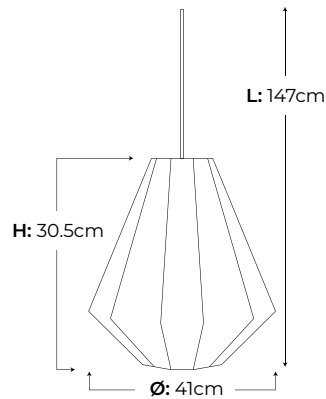

Kuta

COLGANTE RATÁN

Potencia máx. 60W

Material Ratán + Acero

Acabados Rattan Ref. 987638