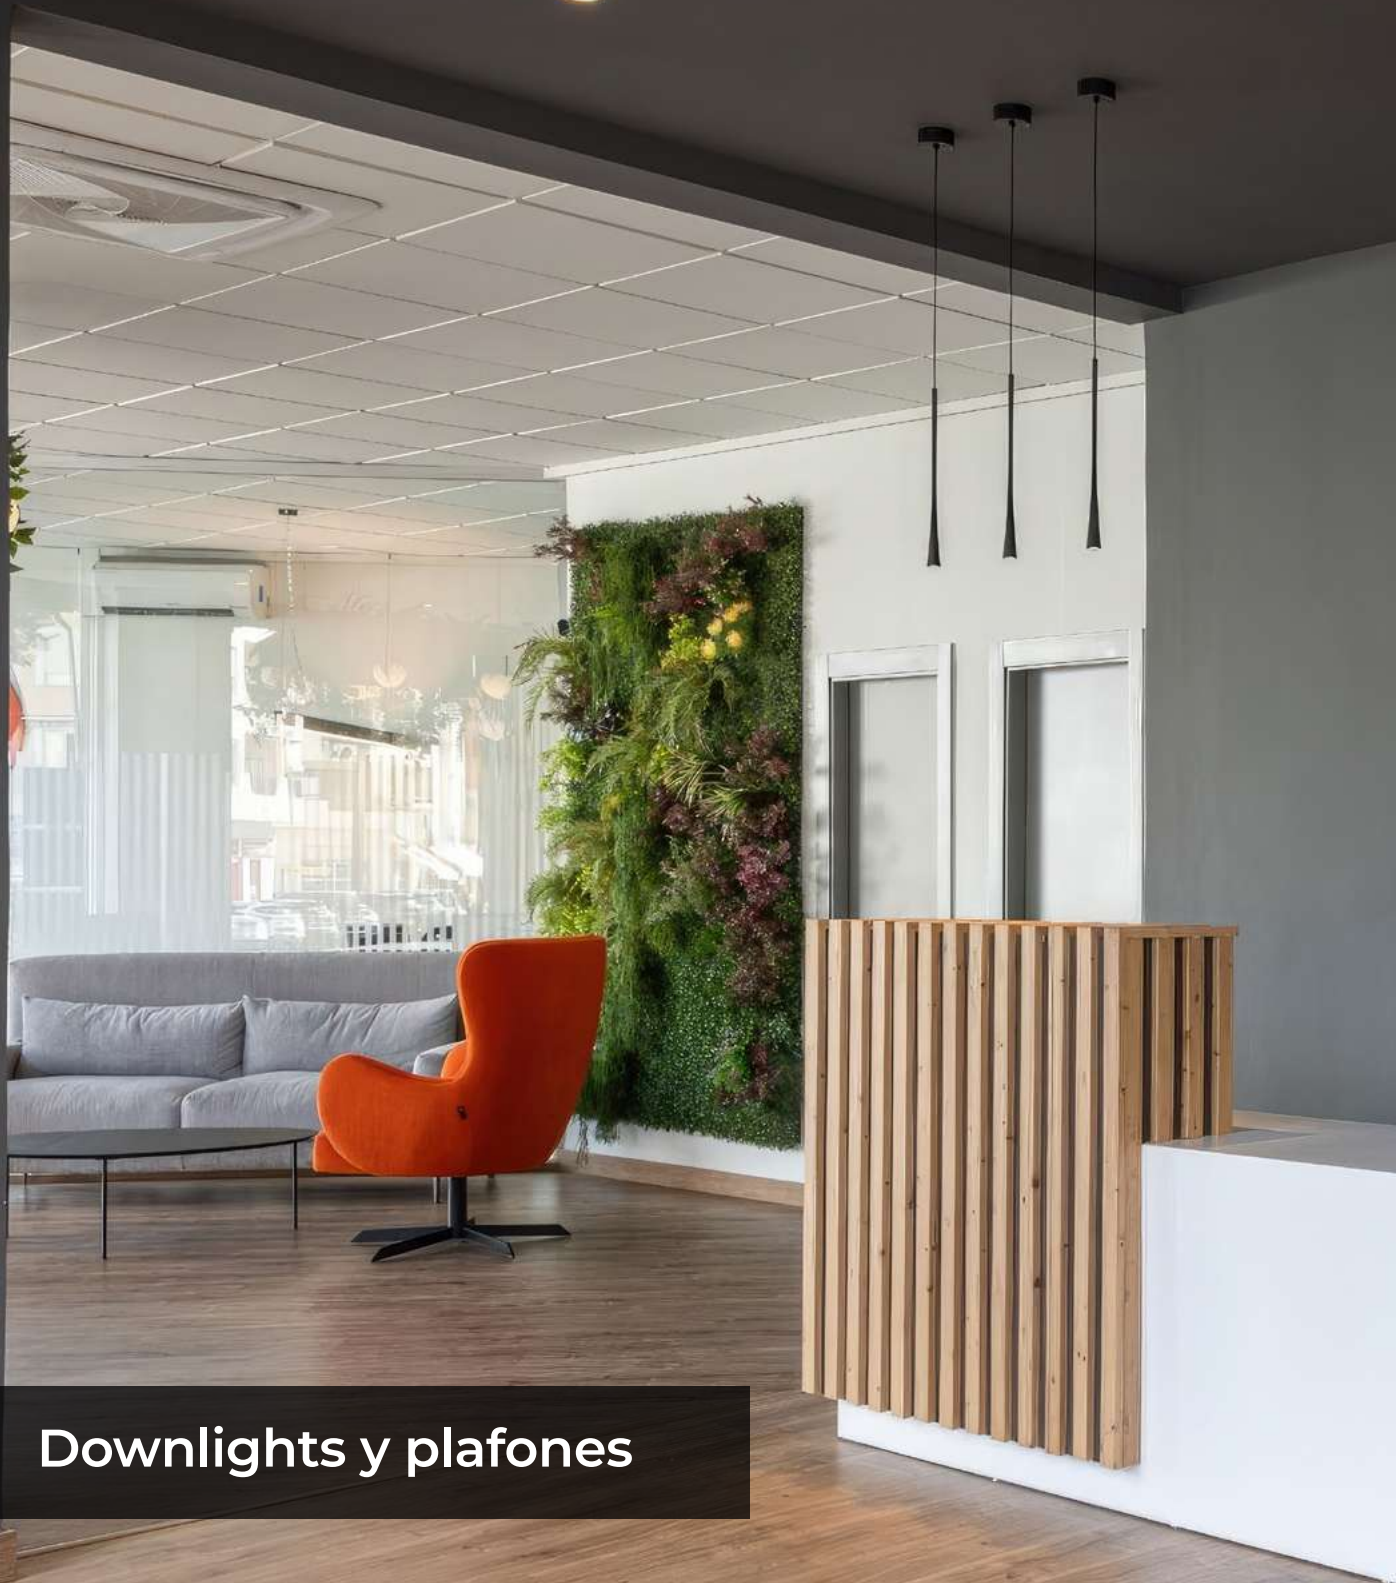

# Mando Bluetooth

SMART BLUETOOTH

Ref. 988567

**LAES**

**Downlights y plafones**

hispania  
HOMES