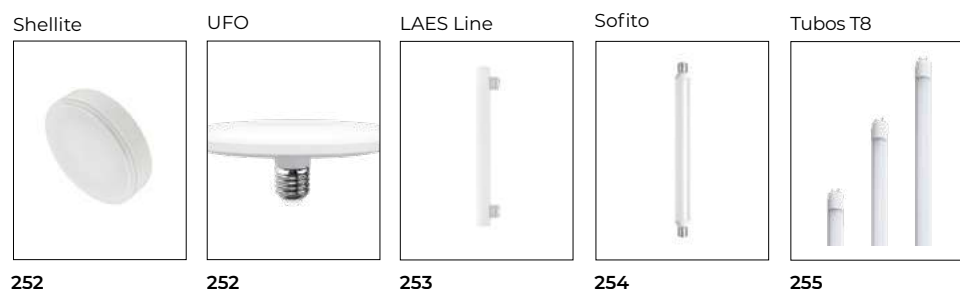

198

Moon

199

NEW

LÁMPARAS LED

Vintage PRO

**LAST CHANCE / FIN DE SERIE**

Altais Smart