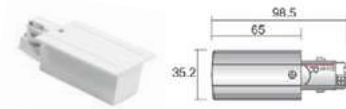

ACCESORIOS | ACCESSOIRES

Alimentación derecha

Blanco | Ref. 200119
Negro | Ref. 200102