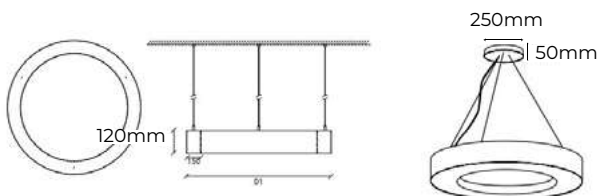

Profiled Circular

Material cuerpo   Aluminio

Difusor   Opalizado UGR <19

Fuente de luz   PCB by Osram / TRIDONIC
50.000h - L80B10

Regulación   Opcional   CASAMBI

W	Flux	K	H	Ø.	Ref.
74	9300Lm	3000K	120mm	900mm	997040
74	9300Lm	4000K	120mm	900mm	997057
97	12400Lm	3000K	120mm	1200mm	997064
97	12400Lm	4000K	120mm	1200mm	997071

ACCESORIOS

Florón + cable suspensión (Blanco)   **Ref.** 997088

Florón + cable suspensión a medida (Blanco)   **Ref.** 995848

Otros tamaños y colores disponibles bajo pedido.