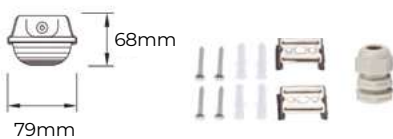

Temperatura color   4000K

Vida útil LED   50.000h

Material   Policarbonato

Regulación   Opcional

Acabados   Blanco

Accesorios incluidos