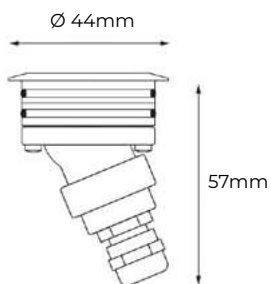

W	Flux	K	A°	Ref.
1-2-3	120Lm-240Lm- 320Lm	2700K	45°	4307.67.45
1-2-3	120Lm-240Lm- 320Lm	4000K	45°	4307.66.45

ACCESORIOS

Soporte ABS para empotrar en el suelo **Ref. CS 07**

Driver 1W - 2W - 3W **Ref. 40307**
Driver 1W - 2W - 3W