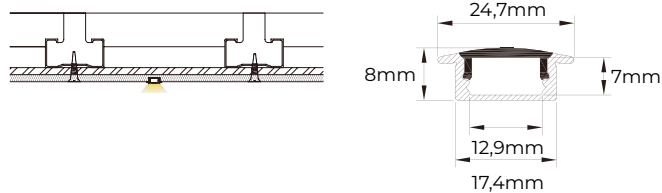

Material	Aluminio			
			1m	2m
			3m	
Acabados	Aluminio	A	200874	208795
			1m	2m
			3m	
	Lacado en blanco	W	200881	208801
			1m	2m
			3m	
	Negro	B	208887	208528
			208733	

ACCESORIOS

Tapas finales perfil 8mm		A	Ref. 998733 (x1)
		W	Ref. 998320 (x1)
		B	Ref. 208672 (x1)

Grapas de fijación perfil 8mm		Ref. 998351 (x1)

Montaje a medida perfil + Tira LED Ref. 0006 (€/m)

NEW