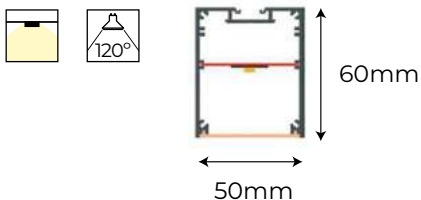

Material cuerpo	Aluminio	
Difusor	Glaseado o microprismático	
Fuente de luz	TRIDONIC TCI 50.000h - L80B10	
Regulación	Opcional	CASAMBI 
Acabados	Blanco + Negro	

Otros tamaños, formas y colores disponibles bajo pedido.