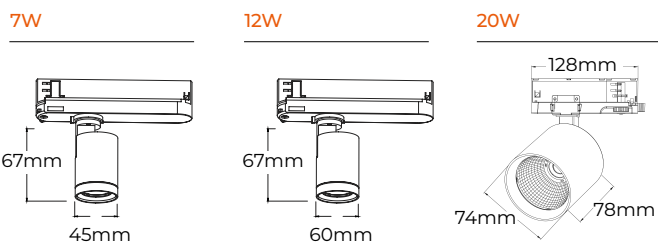

# Halley 7W | 12W | 20W

TRACK SYSTEM

Material Aluminio + Policarbonato 

Fuente de luz BRIDGELUX COB LED 50.000h - L80B10 

Regulación Opcional CASAMBI  TRIAC 

Acabados Blanco + Negro 

W	Flux	K	A°	Blanco Ref.	Negro Ref.
7	560Lm	2700K	20°	995084	995107
7	600Lm	3000K	20°	997446	997460
7	600Lm	4000K	20°	995091	995114
7	560Lm	2700K	40°	995008	995022
7	600Lm	3000K	40°	977453	997477
7	600Lm	4000K	40°	995015	995039
12	1050Lm	2700K	15°	995121	995145
12	1100Lm	3000K	15°	997385	997415
12	1100Lm	4000K	15°	995138	995152
12	1050Lm	2700K	24°	995169	995183
12	1100Lm	3000K	24°	997392	997422
12	1100Lm	4000K	24°	995176	995190
12	1050Lm	2700K	38°	995046	995060
12	1100Lm	3000K	38°	997408	997439
12	1100Lm	4000K	38°	995053	995077
20	1700Lm	3000K	15°	201987	202007
20	1700Lm	4000K	15°	201994	202014
20	1700Lm	3000K	24°	202021	202045
20	1700Lm	4000K	24°	202038	202052
20	1700Lm	3000K	36°	201680	201703
20	1700Lm	4000K	36°	201697	201710
20	1700Lm	3000K	60°	202069	202083
20	1700Lm	4000K	60°	202076	202090