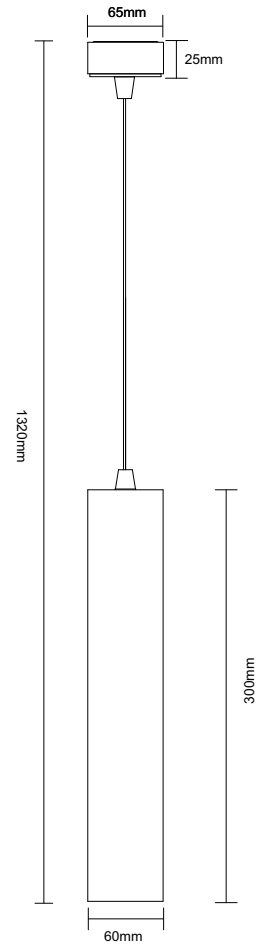

Rigel GU10

COLGANTE

Material Aluminio

Acabados Blanco + Negro ☐ ☒

Opción de conexión a carril

	Blanco	Negro
W	Ref.	Ref.
Max. 50W	999952	999969