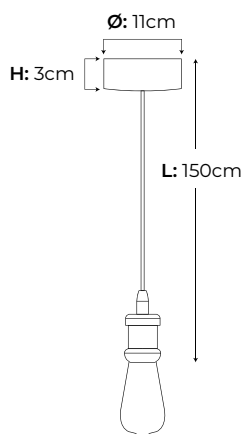

Cerámico *Vintage*

COLGANTE

Potencia máx. 60W

Material Aluminio

Acabados Negro **Ref. 987720**

Acabados Rojo **Ref. 987744**