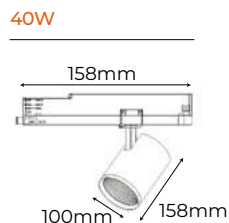

ACCESORIOS

Aros antideslumbantes asimetricos de 100 asimétrico 36 gr Ref. 202687

Rejilla antideslumbante 40W Ref. 202663