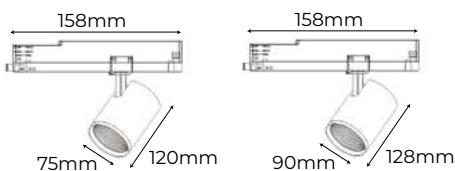

# Polaris Short 20W | 30W

TRACK SYSTEM

**Material** Aluminio + Policarbonato  

**Fuente de luz** CITIZEN COB LED   
50.000h - L80B10

**Regulación** Opcional   

**Acabados** Blanco + Negro  

20W

30W