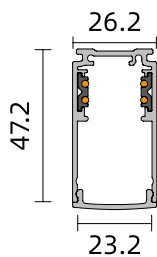

# Carril superficie

TRACK SYSTEM 48V

NEW

Material Aluminio 

Tensión nominal por circuito 48V / 15A

Acabados Blanco + Negro 

cm	Blanco Ref.	Negro Ref.
100cm	207002	202106
200cm	207019	202113
300cm	207026	202120