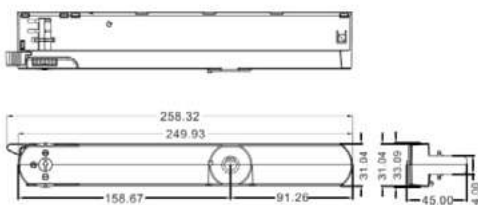

LAES ofrece regulación individualizada en toda la gama de proyectores mediante la APP de Casambi