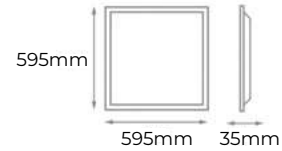

Backlit *Basic*

PANEL LED

Material Aluminio

Driver Incluido

Fuente de luz
PCB
20.000h - L80B10

Regulación
Opcional

Acabados
Blanco

mm	W	Flux	K	Ref.
595x595	36	3240Lm	3000K	999129
595x595	36	3240Lm	4000K	999136
595x595	36	3240Lm	6000K	999143
1195x295	36	3240Lm	3000K	999150
1195x295	36	3240Lm	4000K	999167
1195x295	36	3240Lm	6000K	999174

ACCESORIOS

Cable suspensión de acero (4 uds.) Ref. 991635

Muelle de sujeción (4 uds.) Ref. 988512

Marco superficie 595x595mm Ref. 988505

Marco superficie 1200x300mm Ref. 992182

Marco empotrar techo yeso/pladur Ref. 996807

Driver regulación DALI Ref. 991680