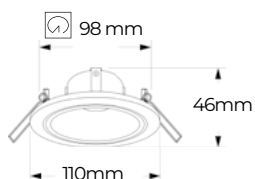

Aro antideslumbrante | Blanco

Material Aluminio

Ref. 206982

Aro antideslumbrante | Negro

Material Aluminio