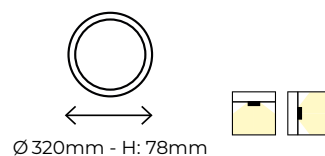

Plafón 18W-24W

SUPERFICIE

NEW

3000K - 4000K - 6500K

Vida útil LED 50.000h

Material Policarbonato

Regulación No regulable

Acabados Blanco

W	Flux	K	Ref.
18-24	2400Lm	3000K-4000K-6000K	207767

Plafón 18W-24W

SUPERFICIE

NEW

Sensor

3000K - 4000K - 6500K

Sensor de movimiento

Vida útil LED 50.000h

Material Policarbonato

Regulación No regulable

Acabados Blanco

W	Flux	K	Ref.
18-24	2400Lm	3000K-4000K-6000K	207774