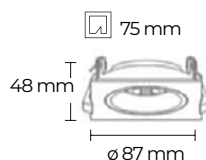

Ref. 989656

Aro redondo antideslumbrante basculante negro

Material Aluminio