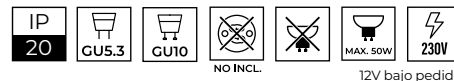

ACCESORIOS MÓDULO VEGA Y DICROICAS