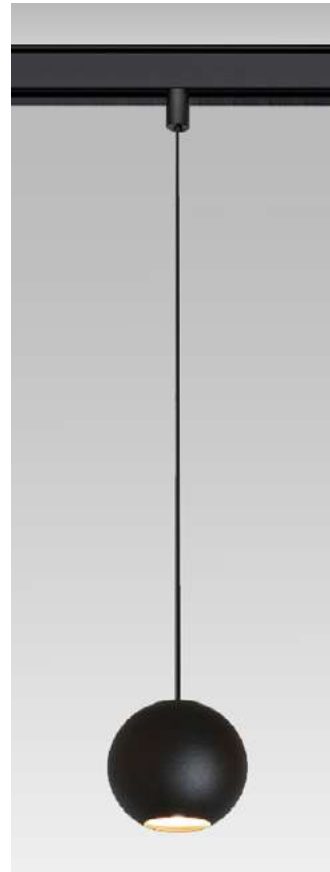

Tallin Negro D70 8,5W

TRACK SYSTEM 48V | COLGANTE

Material Aluminio + Policarbonato

Fuente de luz CITIZEN COB LED
40.000h - L80B10

Acabados Negro

W	Flux	K	A°	Ref.
8,5	410Lm	3000K	38°	201734