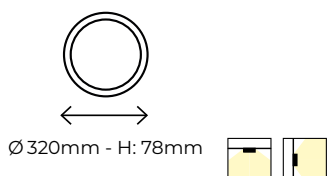

Plafón 18W-24W

SUPERFICIE

NEW

3000K - 4000K - 6500K

Vida útil LED 50.000h

Material Policarbonato

Regulación No regulable

Acabados Blanco

W	Flux	K	Ref.
18-24	2400Lm	3000K-4000K-6000K	207767

Plafón 18W-24W

SUPERFICIE

NEW

Sensor

3000K - 4000K - 6500K

Sensor de movimiento

Vida útil LED 50.000h

Material Policarbonato

Regulación No regulable

Acabados Blanco

W	Flux	K	Ref.
18-24	2400Lm	3000K-4000K-6000K	207774