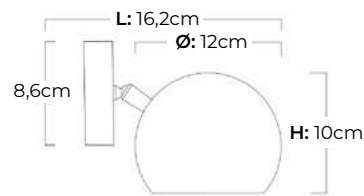

Tallin

APLIQUE PARED

Potencia máx. 60W

Material Acero

Acabados Blanco **Ref. 998832**

Acabados Negro **Ref. 998849**

Acabados Oro **Ref. 998856**

Otros modelos disponibles fuera de catálogo