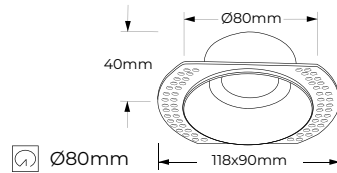

Ref. 998924

Ref. 998931

TRIMLESS - MÓDULO VEGA / ACCESORIOS DICROICA

Aro fijo

Material Aluminio

Acabados

Blanco + Negro

Ref. 203547