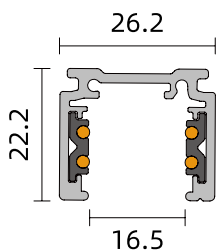

# Carril superficie

TRACK SYSTEM 48V

Material Aluminio

Tensión nominal por circuito 48V / 15A

Acabados Blanco + Negro

cm	Blanco Ref.	Negro Ref.
100cm	202878	202175
200cm	202885	202182
300cm	202892	202199