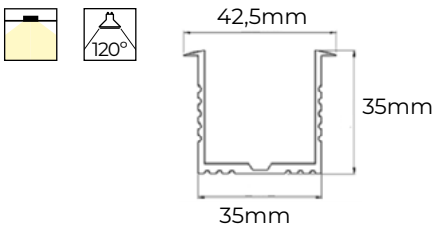

W	Flux	K	mm	Blanco Ref.	Negro Ref.
16	1850Lm	3000K	35x35x580	994360	993899
16	1850Lm	4000K	35x35x580	994377	993905
16	1850Lm	5000K	35x35x580	994384	993912
32	3600Lm	3000K	35x35x1140	994391	993929
32	3600Lm	4000K	35x35x1140	994407	993936
32	3600Lm	5000K	35x35x1140	994414	993943
40	4600Lm	3000K	35x35x1420	994421	993950
40	4600Lm	4000K	35x35x1420	994438	993967
40	4600Lm	5000K	35x35x1420	994445	993974

ACCESORIOS

Grapa fijación a techo Profiled 35x35 Ref. 993516

Driver regulación DALI Ref. 991482

Kit emergencia 1h 30% lúmenes Ref. 991901