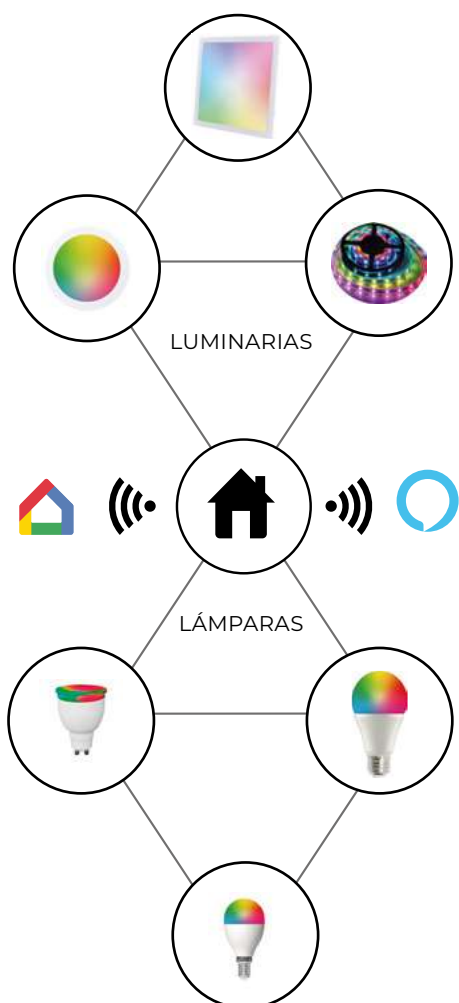

Maruja Melón. Sevilla, España.