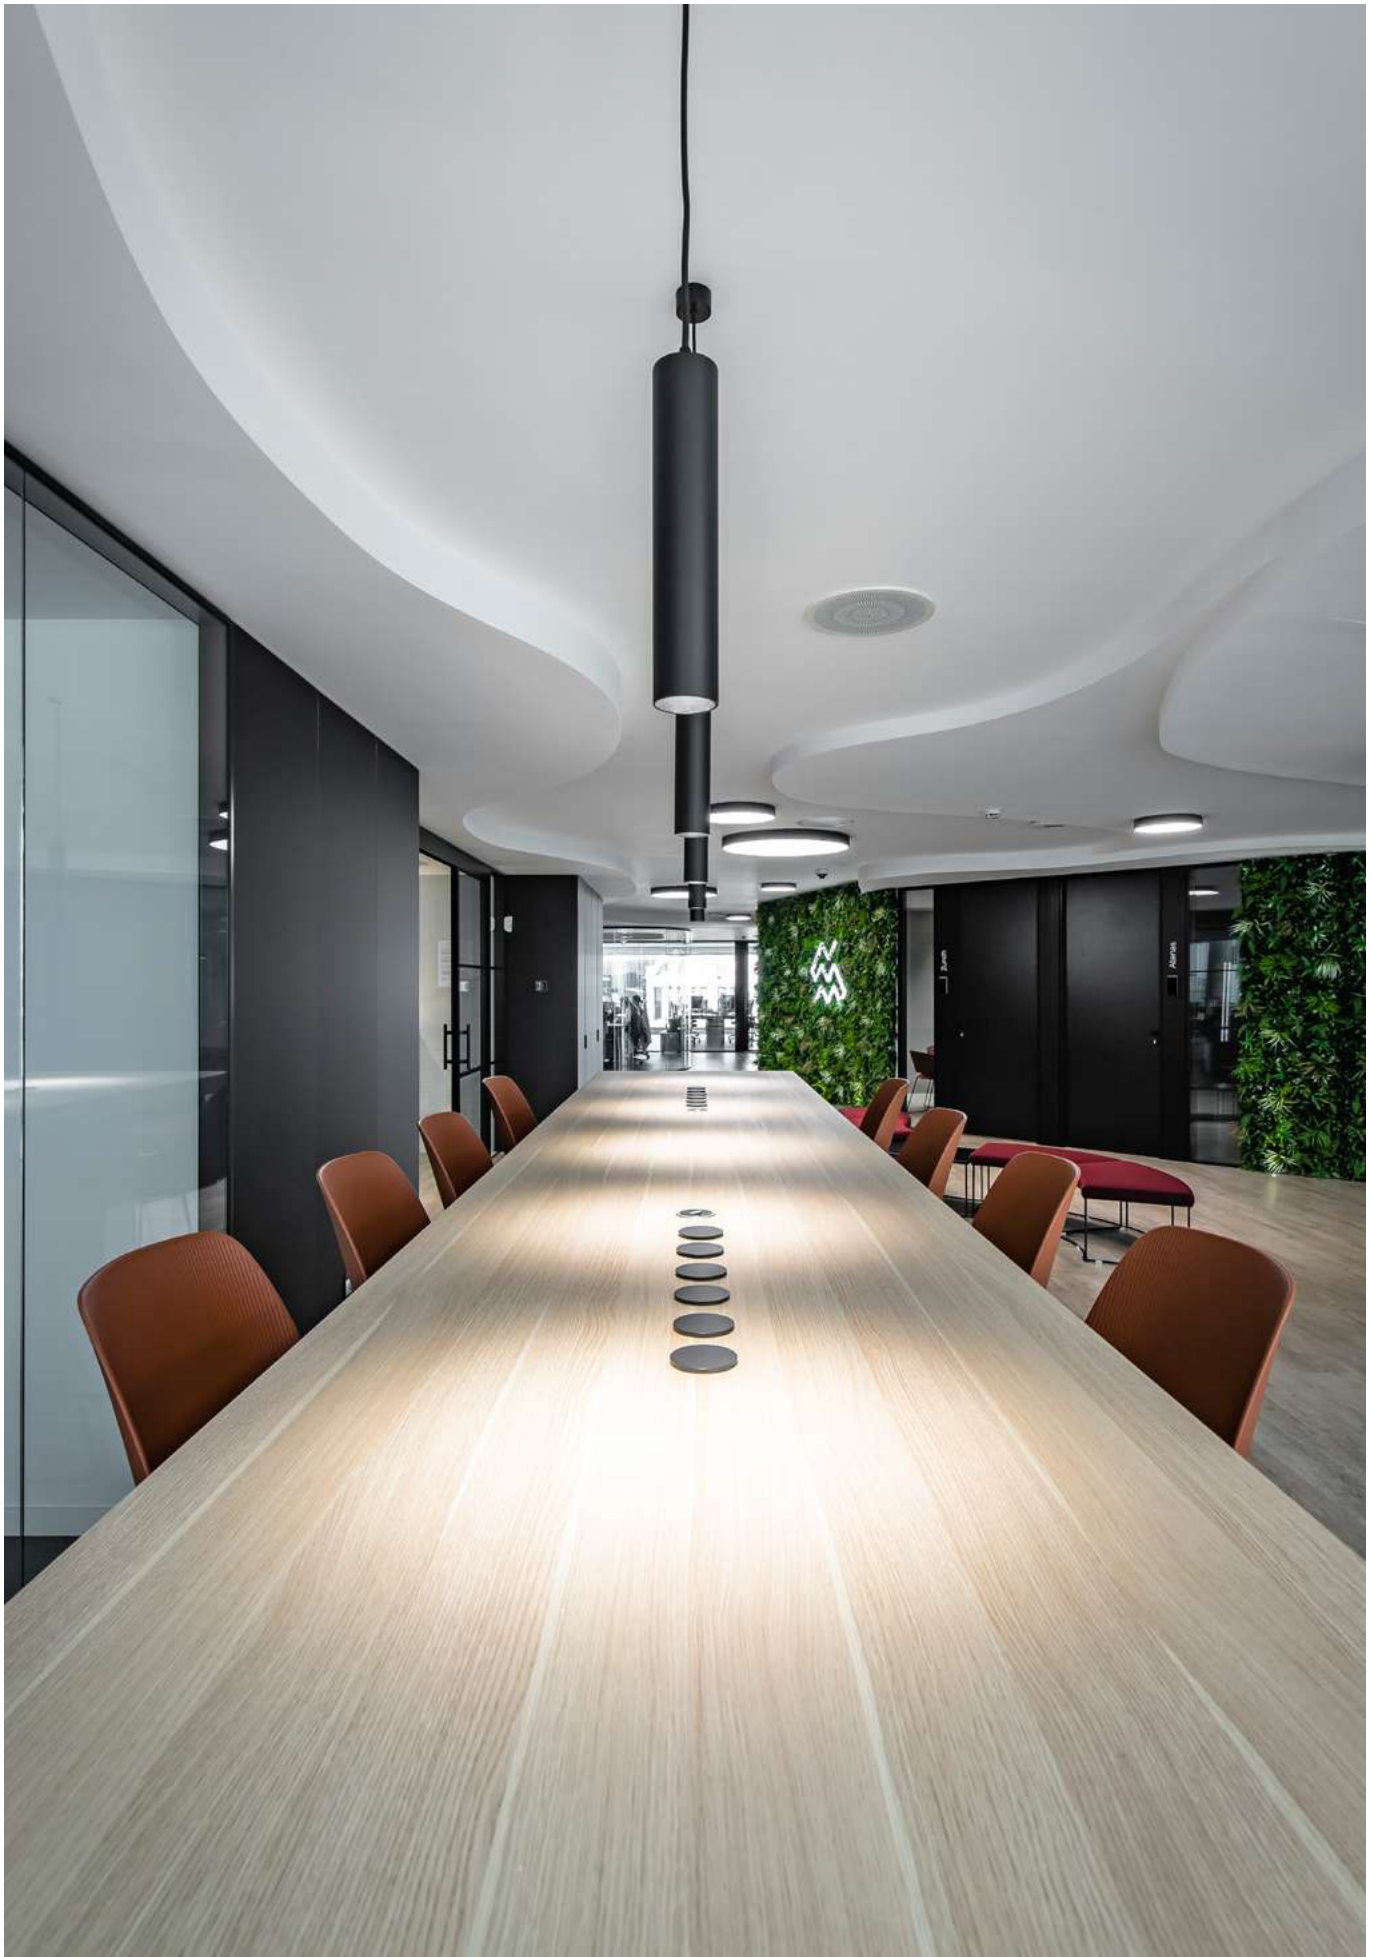

# Juno GU10 *Basic*

PROYECTOR

Material Termoplástico

Potencia máx. 50W ⚡

Acabados Blanco Ref. 994551 ○

Acabados Negro Ref. 994797 ●