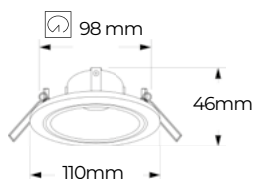

Ref. 206999

Aro orientable redondo blanco

Material Aluminio