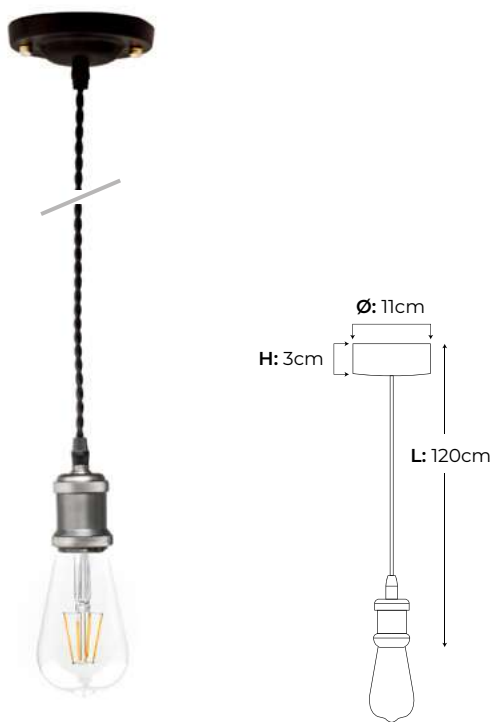

Cable trenzado **Vintage**

COLGANTE

Potencia máx. 60W

Material Acero

Acabados Negro - Gris **Ref. 987553**

Acabados Gris - Gris **Ref. 987560**

Acabados Rojo - Gris **Ref. 987577**

Acabados Negro - Bronce **Ref. 987584**

Acabados Bronce - Bronce **Ref. 987591**

Acabados Rojo - Bronce **Ref. 987607**