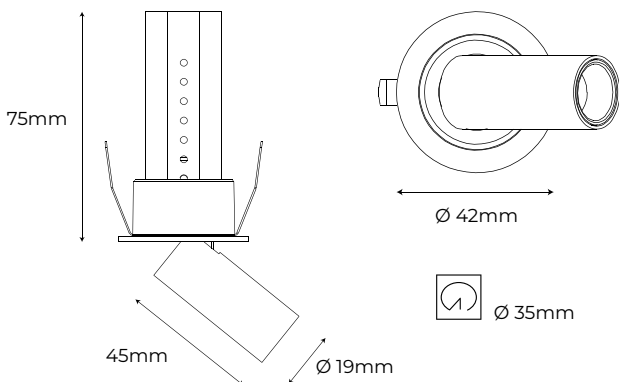

## ACCESORIOS

Lente proyector empotrable Nano 15° Ref. 9020256

Lente proyector empotrable Nano 25° Ref. 9020257

Lente proyector empotrable Nano 60° Ref. 9020258