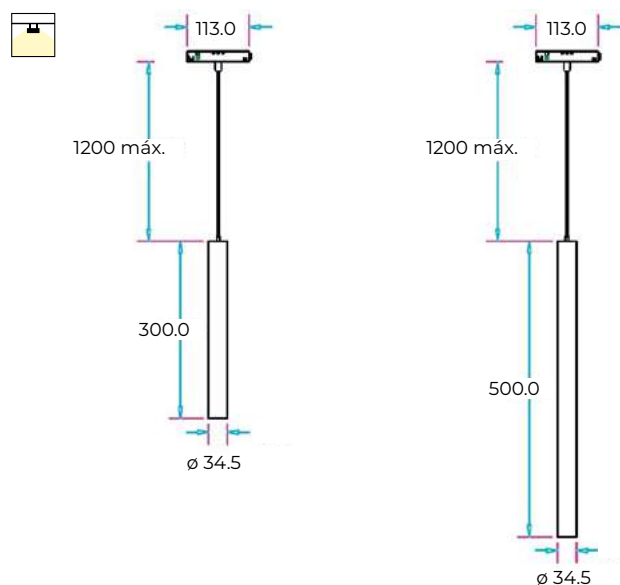

# Agata 10W

TRACK SYSTEM 48V | COLGANTE

Material      Aluminio + Policarbonato

Fuente de luz      CITIZEN COB LED  
40.000h - L80B10

Acabados      Negro

mm	W	Flux	K	A°	Ref.
ø34,5x300	10	800Lm	3000K	38°	201284
ø34,5x500	10	800Lm	3000K	38°	201277