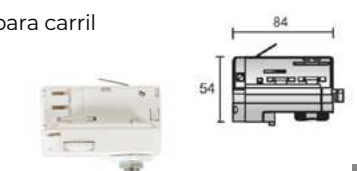

Adaptador electromecánico para carril

Blanco | Ref. 998689
Negro | Ref. 998696