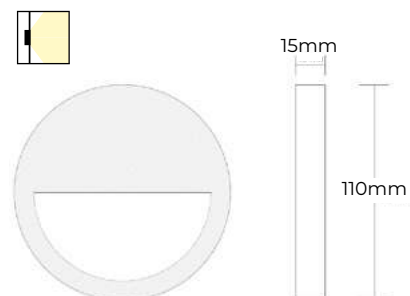

# Steplight MINI

REDONDO

Material Policarbonato 

Fuente de luz SMD LED 25.000h 

Acabados Blanco + Negro  

W	Flux	K	Blanco	Negro
			Ref.	Ref.
3	200Lm	3000K	201550	201567