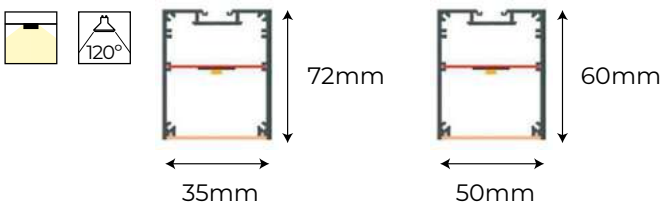

Material cuerpo	Aluminio	
Difusor	Glaseado o microprismático	
Fuente de luz	TRIDONIC TCI 50.000h - L80B10	
Regulación	Opcional	CASAMBI
Acabados	Blanco + Negro	

Otros tamaños, formas y colores disponibles bajo pedido.