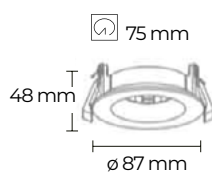

Ref. 989649

Aro orientable cuadrado blanco

Material Aluminio