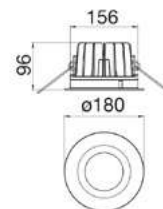

Nora DOWNLIGHT

NEW

LUMINARIA EXTERIOR

	W	Flux	K	A°	Ø mm	Ref.
ⓑ	11	1560Lm	4000K	38°	125	1210.20.382
Ⓝ	11	1560Lm	4000K	38°	125	1210.20.383
Ⓟ	11	1560Lm	4000K	38°	125	1210.20.384
ⓑ	24	3610Lm	3000K	70°	180	1811.172
Ⓝ	24	3610Lm	3000K	70°	180	1811.173
Ⓟ	24	3610Lm	3000K	70°	180	1811.174
ⓑ	24	3610Lm	4000K	70°	180	1811.192
Ⓝ	24	3610Lm	4000K	70°	180	1811.193
Ⓟ	24	3610Lm	4000K	70°	180	1811.194
ⓑ	37	5190Lm	3000K	90°	230	1812.172
Ⓝ	37	5190Lm	3000K	90°	230	1812.173
Ⓟ	37	5190Lm	3000K	90°	230	1812.174
ⓑ	37	5190Lm	4000K	90°	230	1812.192
Ⓝ	37	5190Lm	4000K	90°	230	1812.193
Ⓟ	37	5190Lm	4000K	90°	230	1812.194

Vida útil LED 35.000h

Material Aluminio + Cristal

Acabados Blanco + Negro + Plata ⓑ Ⓝ Ⓟ

Regulación Opcional

Driver IP65 bajo pedido - DALI sólo IP20

Ø 125mm

Ø 180mm

Ø 230mm