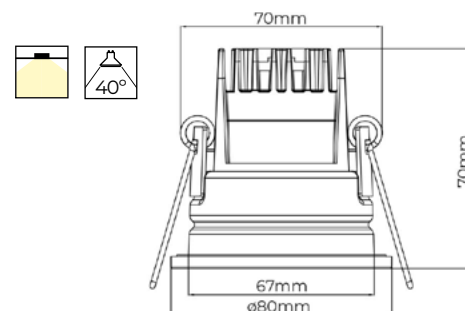

ACCESORIOS

Aro decorativo blanco + dorado Ref. 999884

Aro decorativo negro Ref. 999877