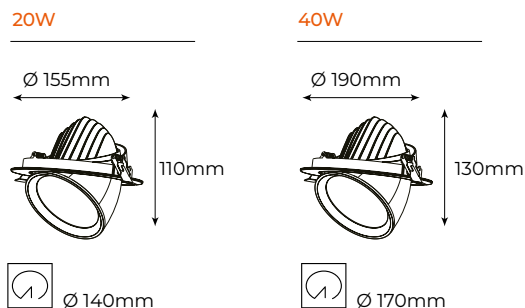

Orion 20W | 40W

FOCO BASCULANTE

20W ▶ 95W | 40W ▶ 300W

Material Aluminio + Policarbonato

Fuente de luz CITIZEN COB LED
30.000h - L80B10

Regulación Si / No Opcional
Ref. 991680

Acabados Blanco + Negro

W	Flux	K	Blanco	Negro
			Ref.	Ref.
20	1600Lm	3000K	988154	999525
20	1800Lm	4000K	988161	999532
20	1800Lm	5000K	203462	-
40	3200Lm	3000K	988192	999549
40	3400Lm	4000K	988208	999556
40	3400Lm	5000K	203455	-

20W ▶ 85W | 40W ▶ 285W

W	Flux	K	Blanco
			Ref.
20	1580Lm	3000K	988178
20	1780Lm	4000K	988185
40	3150Lm	3000K	988215
40	3350Lm	4000K	988222

ACCESORIOS

Driver regulación DALI

Ref. 991680