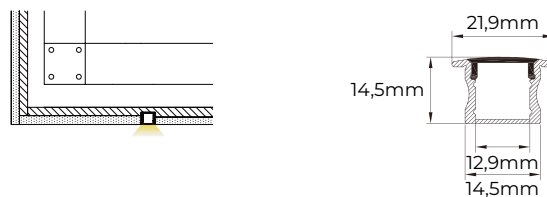

Material Aluminio

Material Aluminio

Acabados Aluminio **Ref.** 200775

Acabados Aluminio **Ref.** 200812

Acabados Lacado en blanco **Ref.** 200782

Acabados Lacado en blanco **Ref.** 200829

Acabados Negro **Ref.** 201192

Acabados Negro **Ref.** 200148