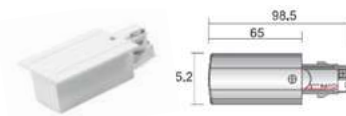

Alimentación izquierda

Blanco | Ref. 200096
Negro | Ref. 200089