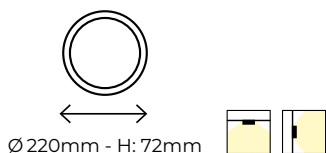

# Plafón 20W

SUPERFICIE

Vida útil LED 25.000h

Material Policarbonato

Regulación No regulable

Acabados Blanco

W	Flux	K	Ref.
20	1600Lm	3000K	997538
20	1660Lm	4000K	986778
20	1660Lm	6500K	986785