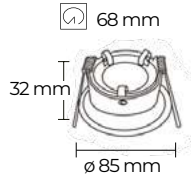

Aro cuadrado antideslumbrante asimétrico blanco

Material Termoplástico

Ref. 994506

IP65 - MÓDULO VEGA / ACCESORIOS DICROICA

Aro fijo empotrable circular IP65

Material Aluminio

Acabados

Blanco + Negro