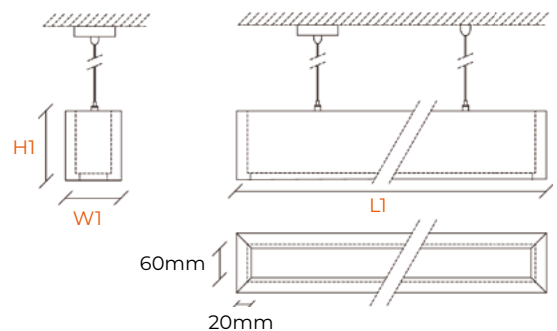

ACCESORIOS

Kit suspensión 2.5m Profiled (Blanco) Ref. 996623

Kit suspensión 2.5m Profiled (Negro) Ref. 998726

Driver regulación DALI Ref. 991482