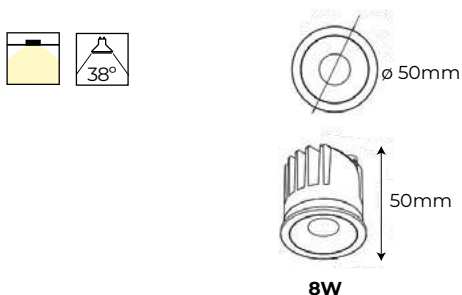

# Vega

MÓDULO LED

W	Flux	K	A°	Ref.
8	600Lm	2700K	38°	997934
8	660Lm	4000K	38°	989618

Material Aluminio 

Fuente de luz COB LED    
 30.000h - L80B10

Regulación Regulable 

Acabados Blanco 