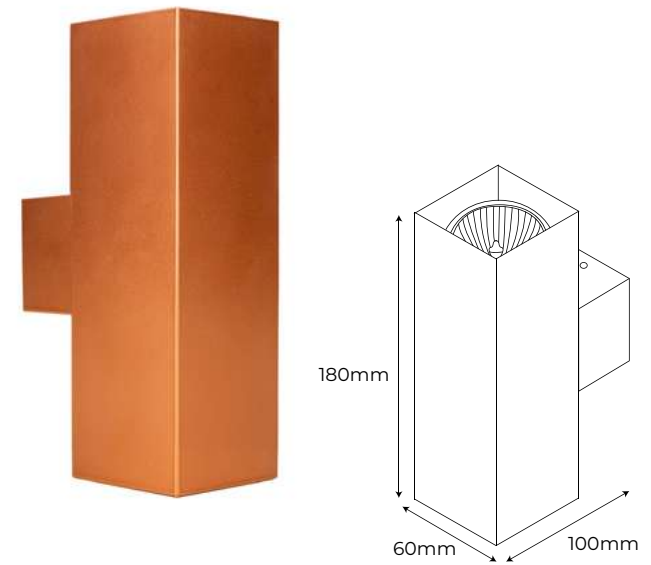

# Cairo Bidireccional

APLIQUE PARED

NEW

Material Aluminio 

Material Aluminio 

Potencia máx. 60W 

Potencia máx. 60W 

Acabados Blanco **Ref. 204520**