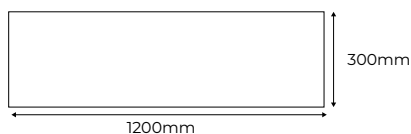

W	Flux	K	Ref.
40	3600Lm	4000K	991628