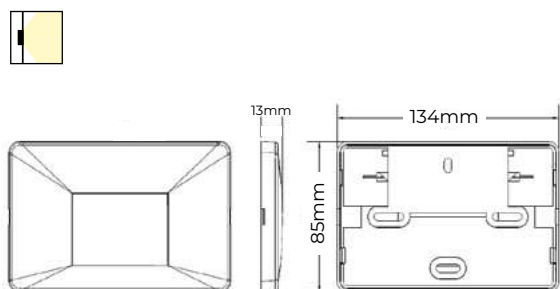

# Steplight MINI

RECTANGULAR

Material Policarbonato 

Fuente de luz SMD LED 25.000h 

Acabados Blanco + Negro  

W	Flux	K	Blanco	Negro
			Ref.	Ref.
3	150Lm	3000K	201574	201581