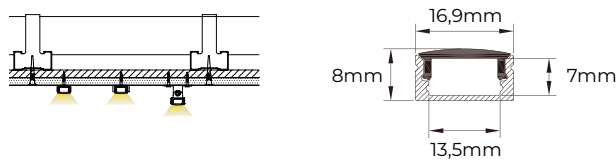

Material	Aluminio			
			1m	2m
			3m	
Acabados	Aluminio	A	200850	208771
			1m	2m
			3m	
	Lacado en blanco	W	200867	208788
			1m	2m
			3m	
	Negro	B	208870	208511
			208726	

ACCESORIOS

Tapas finales perfil 8mm		A	Ref. 998290 (x1)
		W	Ref. 998757 (x1)
		B	Ref. 200966 (x1)

Grapas de fijación perfil 8mm		Ref. 998351 (x1)

Montaje a medida perfil + Tira LED Ref. 0006 (€/m)

NEW