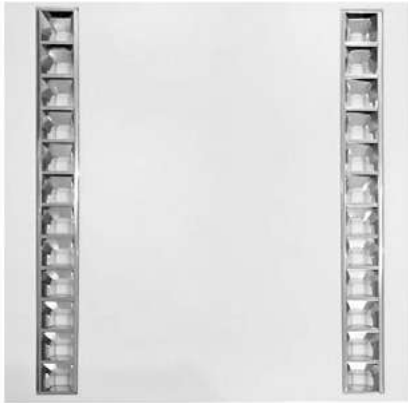

Twin Office II

PANEL LED

Material Metal pintado

Driver Incluido

Fuente de luz PCB ⌵
45.000h - L80B10

Regulación Opcional

Acabados Blanco ○