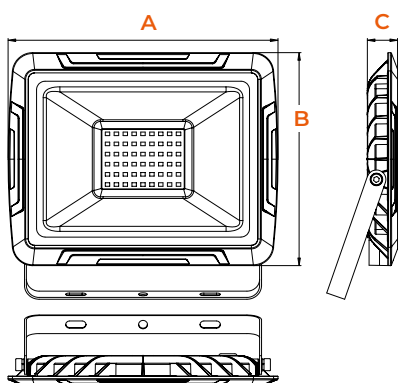

## MEDIDAS

10W	A: 98mm	B: 76mm	C: 20mm
20W	A: 133mm	B: 97mm	C: 21.5mm
30W	A: 168mm	B: 120mm	C: 22.5mm
50W	A: 213mm	B: 168mm	C: 24mm
100W	A: 282mm	B: 222mm	C: 25mm