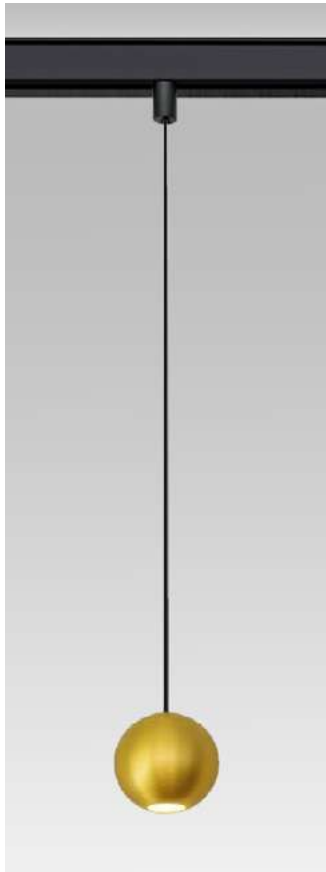

Tallin Oro D50 4,5W

TRACK SYSTEM 48V | COLGANTE

Material Aluminio + Policarbonato

Fuente de luz CITIZEN COB LED
40.000h - L80B10

Acabados Oro

W	Flux	K	A°	Ref.
4,5	220Lm	3000K	38°	201727