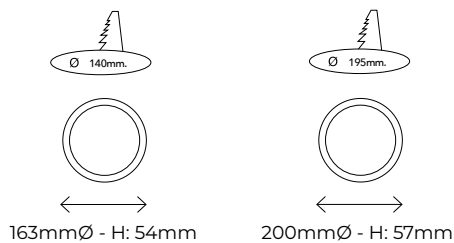

Material **Aluminio**

Fuente de luz **COB LED**
30.000h - L80B10

Regulación **No regulable**

Acabados **Blanco**

W	Flux	K	Ø	Ref.
15	1350Lm	4000K	163mm	986952
15	1400Lm	6000K	163mm	986969
30	2700Lm	4000K	200mm	986976
30	2750Lm	6000K	200mm	986983