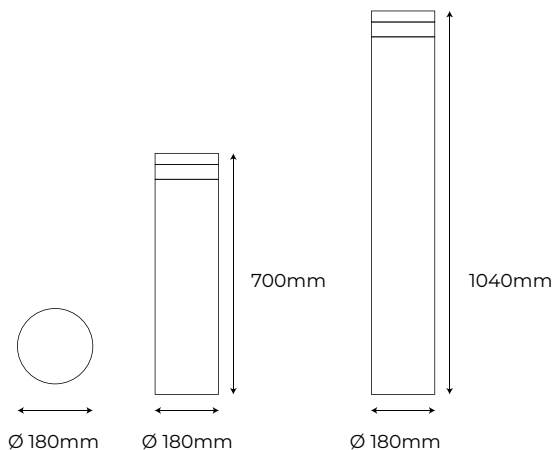

ACCESORIOS

Accesorio para poste

Ref. 8049