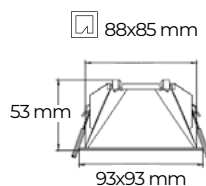

Aro cuadrado antideslumbrante asimétrico blanco

Material Termoplástico

Ref. 994506

IP65 - MÓDULO VEGA / ACCESORIOS DICROICA

Aro fijo empotrable circular IP65

Material Aluminio

Acabados

Blanco + Negro