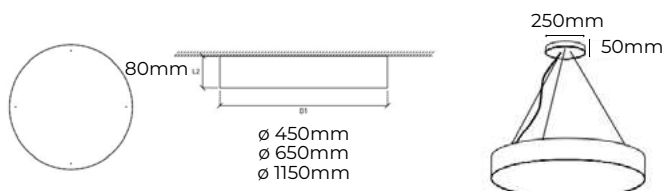

Otros tamaños y colores disponibles bajo pedido.

W	Flux	K	H	Ø.	Ref.
25	3000Lm	3000K	80mm	450mm	995770
25	3000Lm	4000K	80mm	450mm	995787
60	5850Lm	3000K	80mm	650mm	995794
60	5850Lm	4000K	80mm	650mm	995800
134	14750Lm	3000K	80mm	1150mm	995817
134	14750Lm	4000K	80mm	1150mm	995824