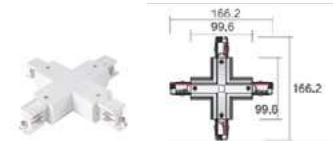

Blanco | Ref. 203417  
Negro | Ref. 203424

Unión en "T" izquierdo interior / exterior intercambiable

Blanco | Ref. 203431  
Negro | Ref. 203448

Unión en cruz

Blanco | Ref. 200317  
Negro | Ref. 200300

Tapa cierre