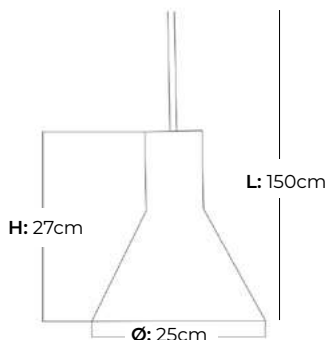

Firenze M

COLGANTE