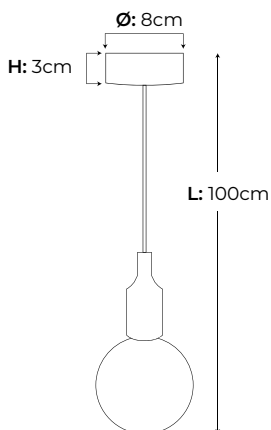

Lisboa

COLGANTE SILICONA

Potencia máx. 60W

Material Silicona

Acabados Negro **Ref. 989724**

Acabados Verde **Ref. 987751**

Acabados Violeta **Ref. 987768**

Acabados Rosa **Ref. 987775**

Acabados Azul **Ref. 987805**

Acabados Amarillo **Ref. 987782**

Acabados Naranja **Ref. 987799**

Acabados Rojo **Ref. 987829**