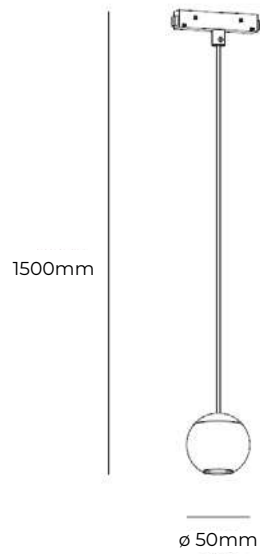

Tallin Oro D50 4,5W

TRACK SYSTEM 48V | COLGANTE

Material Aluminio + Policarbonato

Fuente de luz CITIZEN COB LED
40.000h - L80B10

Acabados Oro

W	Flux	K	A°	Ref.
4,5	220Lm	3000K	38°	201727