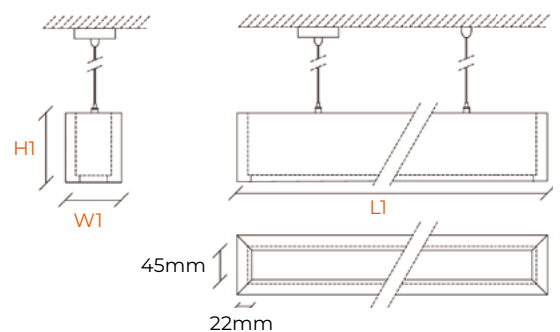

ACCESORIOS

Kit suspensión 2.5m Profiled (Blanco) **Ref. 996623**

Kit suspensión 2.5m Profiled (Negro) **Ref. 998726**

Driver regulación DALI **Ref. 991482**