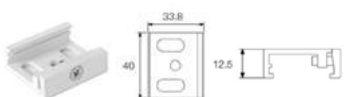

Blanco | Ref. 996258  
Negro | Ref. 996265

Kit suspensión cable acero-tensor sobre carril | 5m

Blanco | Ref. 996159  
Negro | Ref. 996166

Fijación individual de techo

Blanco | Ref. 996173  
Negro | Ref. 996180