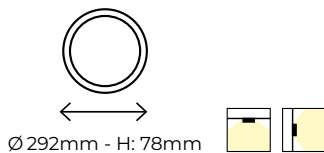

# Plafón 30W

SUPERFICIE

Vida útil LED 25.000h

Material Policarbonato

Regulación No regulable

Acabados Blanco

W	Flux	K	Ref.
30	2400Lm	4000K	986815
30	2500Lm	6500K	986822