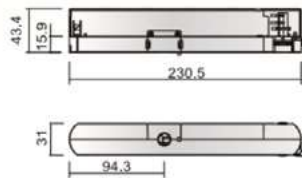

SISTEMA DE CONTROL

Los sistemas de control DALI (DIGITAL ADDRESSABLE LIGHTING INTERFACE) ofrecen soluciones eficientes permitiendo el control digital de cada luminaria o accesorio de iluminación de manera individual.

Toda la gama de proyectores de LAES puede ser controlada mediante un driver DALI de conexión directa a carril. Es preciso utilizar el carril DALI* compatible con nuestros drivers.

De fácil instalación y uso, nuestros drivers DALI actúan con cualquier sistema DALI universal. LAES ofrece también el sistema DALI completo, así como su programación y puesta en marcha.

*Compatibles con los "carriles-DALI": Laes, Global, Stucchi, PowerGear