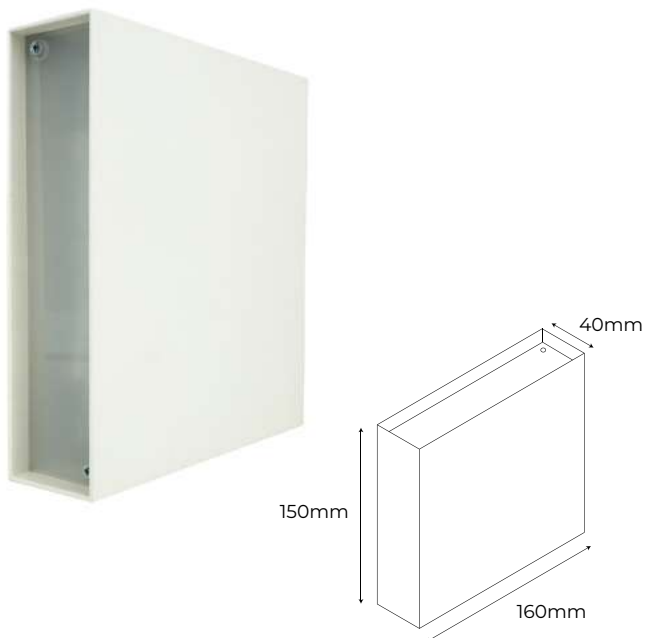

Kuwait

APLIQUE PARED