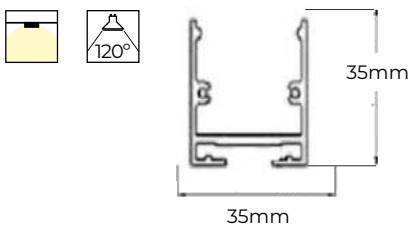

Material cuerpo   Aluminio

Difusor   Glaseado o microprismático

Fuente de luz   TRIDONIC TCI
50.000h - L80B10

Regulación   Opcional   CASAMBI DALI

Acabados   Blanco + Negro

Otros tamaños y colores disponibles bajo pedido.