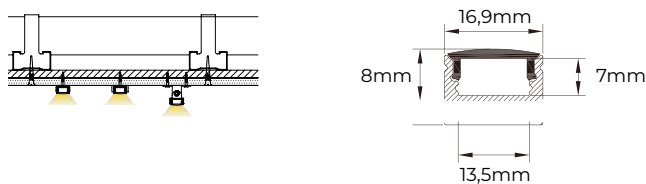

Material	Aluminio	
Acabados	Aluminio	Ref. 200751
Acabados	Lacado en blanco	Ref. 200768
Acabados	Negro	Ref. 200959