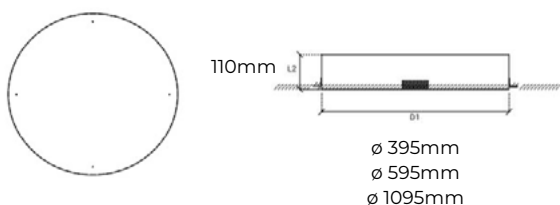

Otros tamaños disponibles bajo pedido

Kit de fijación a techo incluido

W	Flux	K	H	Ø.	Ref.
25	2800Lm	3000K	110mm	400mm	999211
25	2800Lm	4000K	110mm	400mm	999228
60	6400Lm	3000K	110mm	600mm	999235
60	6400Lm	4000K	110mm	600mm	999242
134	15500Lm	3000K	110mm	1100mm	999259
134	15500Lm	4000K	110mm	1100mm	999266