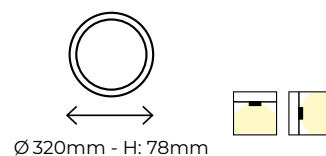

K

Ref.

18-24

2400Lm

3000K-4000K-6000K

207798

Ø 320mm - H: 78mm