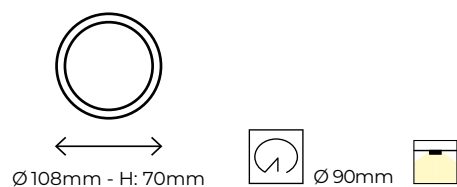

# Downlight IP44

EMPOTRABLE

Fácil instalación. Adecuado para zonas húmedas.

Vida útil LED 30.000h

Material Termoplástico

Regulación Regulable

Acabados Blanco

W	Flux	K	Ref.
10	800Lm	3000K	988765
10	850Lm	4000K	988758