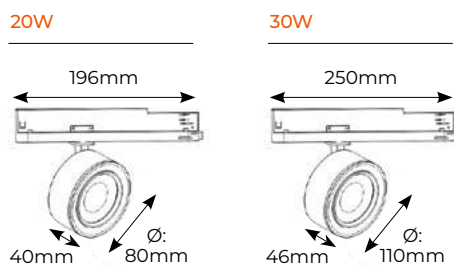

Material Aluminio + Policarbonato

Fuente de luz CITIZEN COB LED
50.000h - L80B10

Regulación Opcional

Acabados Blanco + Negro

				Blanco	Negro
W	Flux	K	A°	Ref.	Ref.
20	1450Lm	3000K	15° > 45°	997965	997989
20	1450Lm	4000K	15° > 45°	997972	997996
30	2800Lm	3000K	15° > 45°	998009	998023
30	2900Lm	4000K	15° > 45°	998016	998030