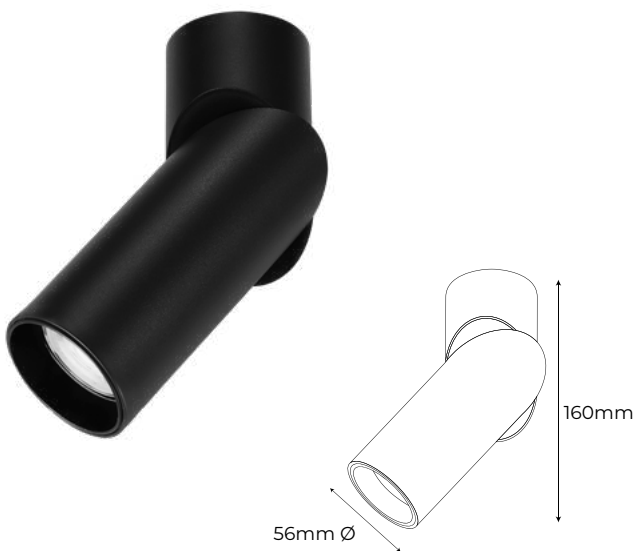

Backlit *Basic*

PANEL LED

Material Aluminio

Driver Incluido

Fuente de luz
PCB
20.000h - L80B10

Regulación
Opcional

Acabados
Blanco

mm	W	Flux	K	Ref.
595x595	36	3240Lm	3000K	999129
595x595	36	3240Lm	4000K	999136
595x595	36	3240Lm	6000K	999143
1195x295	36	3240Lm	3000K	999150
1195x295	36	3240Lm	4000K	999167
1195x295	36	3240Lm	6000K	999174

ACCESORIOS

Cable suspensión de acero (4 uds.) Ref. 991635

Muelle de sujeción (4 uds.) Ref. 988512

Marco superficie 595x595mm Ref. 988505

Marco superficie 1200x300mm Ref. 992182

Marco empotrar techo yeso/pladur Ref. 996807

Driver regulación DALI Ref. 991680

Juno Flex

APLIQUE PARED

Juno Flex Track

TRACK SYSTEM

Material   Aluminio

Material   Aluminio

Potencia máx.   60W

Potencia máx.   60W

Acabados   Blanco   **Ref. 203288** ☐

Acabados   Blanco   **Ref. 203301** ☐

Acabados   Negro   **Ref. 203295** ☒

Acabados   Negro   **Ref. 203318** ☒