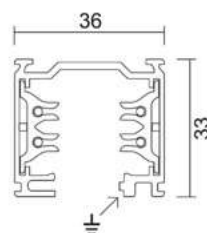

Negro	Ref.
100cm	991000
200cm	990928
300cm	990935