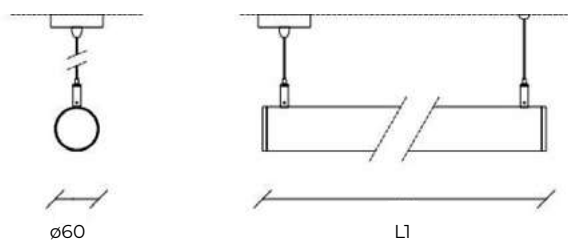

ACCESORIOS

Kit suspensión Tube Infinity	Ref. 203691
Kit fijación a techo	Ref. 203707