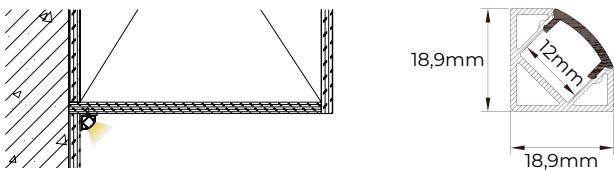

Material	Aluminio	
		1m 2m 3m
Acabados	Aluminio	Ⓐ 200935 208856 998276
		1m 2m 3m
	Lacado en blanco	Ⓜ 200942 208863 998283
		1m 2m 3m
	Negro	Ⓑ 208917 208559 208764