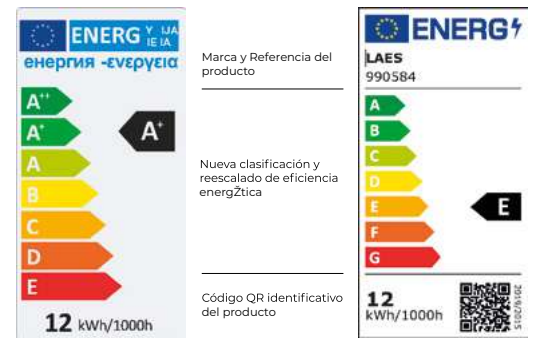

ETIQUETADO ENERGÉTICO

El nuevo etiquetado energético contempla un nuevo rango de la letra A a la G, reclasificando el antiguo rango de A++ a la E.

Este nuevo etiquetado ha entrado en vigor desde el día 1 de Septiembre de 2021.

Los productos LAES ya están introducidos en la base de datos de EPREL y en cuanto se consuman los stocks pendientes de venta ya encontrarán las cajas de los productos con las nuevas etiquetas energéticas.

SIMBOLOGÍA

Voltios

Vatios

Lúmenes

Temperatura de color

Índice de reproducción cromática

Índice deslumbramiento

Diámetro

Altura-Longitud

Casquillo

Ángulo de haz

Código de artículo

No apto para uso doméstico

No regulable

Regulable

Libre de ultravioletas

Índice de protección

Grado protección impactos mecánicos

Driver incluido

Años de garantía

Uso en interiores

Uso en exteriores

Instalación en superficie

Instalación empotrada

Instalación en suspensión

Luz directa e indirecta

Instalación en pared de superficie

Instalación en pared empotrada

Magnético

Diámetro de corte

Medidas de corte

Ángulo de orientación

Ángulo de inclinación

Protección combinada

Casquillo incluido

Bombilla no incluida

Temperatura de color ajustable

Three-phase connection

Colores RGB

Colores RGB+ Blanco