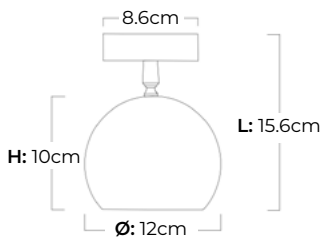

Tallin

SUPERFICIE

Potencia máx. 60W

Material Acero

Acabados Blanco **Ref. 998801**

Acabados Negro **Ref. 998818**

Acabados Oro **Ref. 998825**

Otros modelos disponibles fuera de catálogo