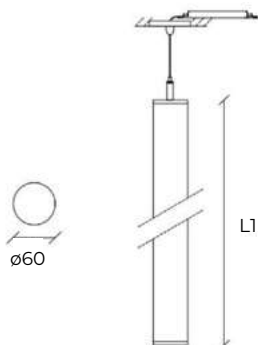

Material cuerpo   Aluminio + Policarbonato

Fuente de luz   TRIDONIC TCI - OSRAM
45.000h - L80B10

Regulación   Opcional   CASAMBI   DALI