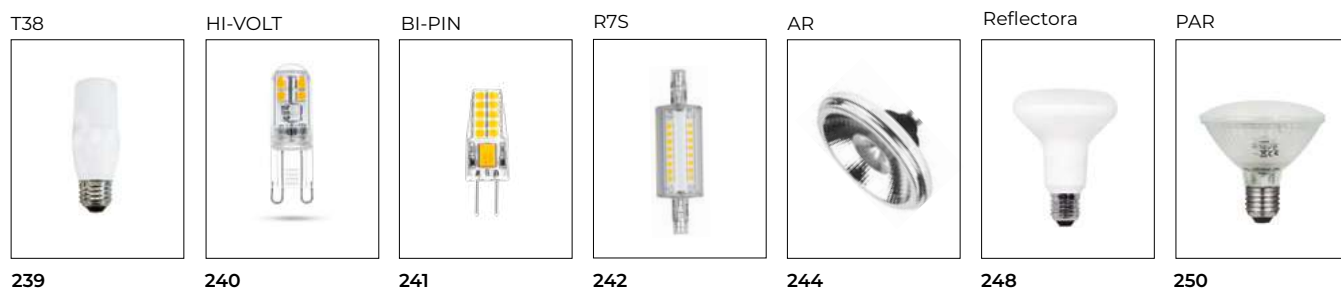

LÁMPARAS LED