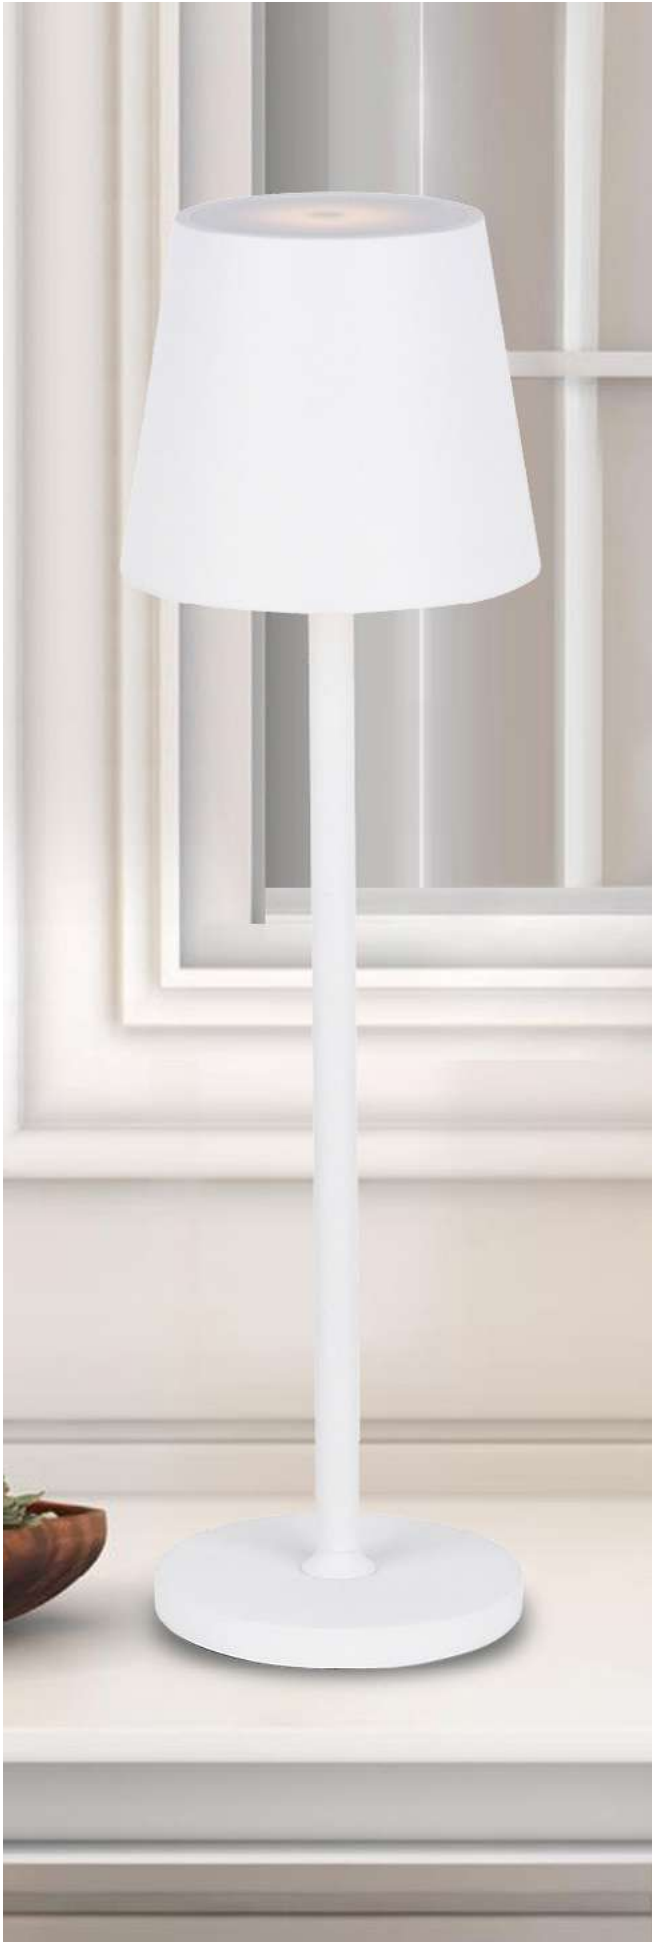

# Cerámico *Vintage*

COLGANTE

Potencia máx. 60W 

Material Aluminio 

Acabados Negro **Ref. 987720** 

Acabados Rojo **Ref. 987744** 