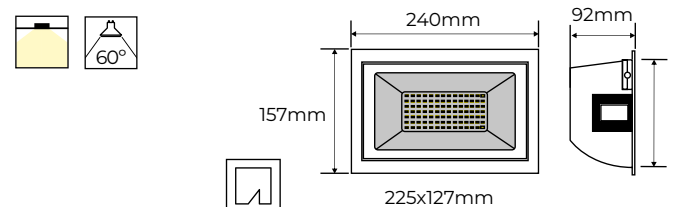

Material	Aluminio + Policarbonato	
Fuente de luz	SMD LED 30.000h - L80B10	

Regulación	Opcional Ref. 991680	

Acabados	Blanco	

40W ▶ 300W

W	Flux	K	Ref.
40	3850Lm	6000K	988260