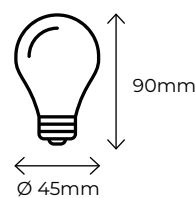

# Esférica

RGB + TW WIFI

Equivalencia 5W ▶ 45W

Vida útil LED 20.000h ⌵

Regulación Regulable ⤴

Conectividad Google Home Alexa 🏠 🔵

Base	W	Flux	K	Ref.
E27	5	470Lm	2700K-6500K	997330
E14	5	470Lm	2700K-6500K	997347