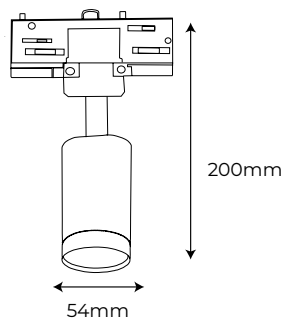

Ref.

Blanco	992175
Negro	992168