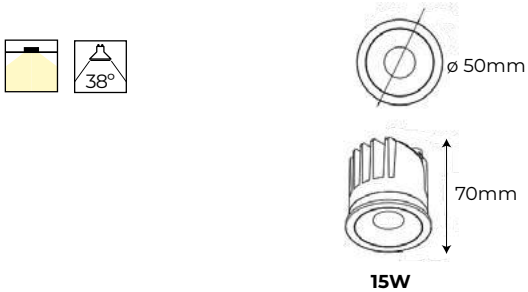

W	Flux	K	A°	Ref.
COB	15	1350Lm	3000K	38°	989625
COB	15	1380Lm	4000K	38°	989632

Material	Aluminio	
Fuente de luz	LED COB 30.000h - L80B10	
Regulación	Regulable	
Acabados	Blanco