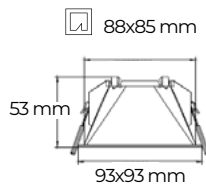

Ref. 994537

Aro cuadrado antideslumbrante blanco

Material Termoplástico