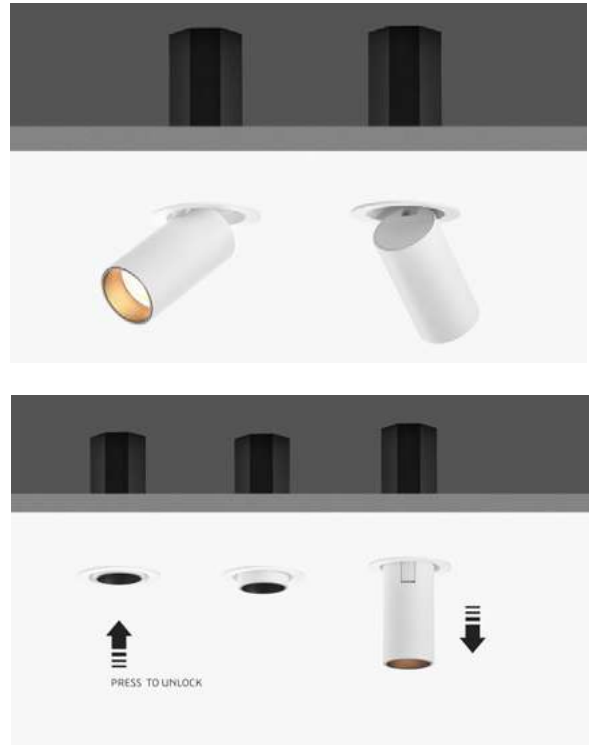

Nano *Project*

EMPOTRABLE

NEW

Material	Aluminio	
Fuente de luz	SAMSUNG LED 30.000h - L70B50	
Regulación	Opcional	
Acabados	Blanco	

W	Flux	K	A°	Ref.
3	180Lm	2700K	15°	204377
3	180Lm	2700K	25°	204384
3	180Lm	2700K	36°	204391
3	180Lm	2700K	60°	204407
3	180Lm	3000K	15°	204414
3	180Lm	3000K	25°	204421
3	180Lm	3000K	36°	204438
3	180Lm	3000K	60°	204445