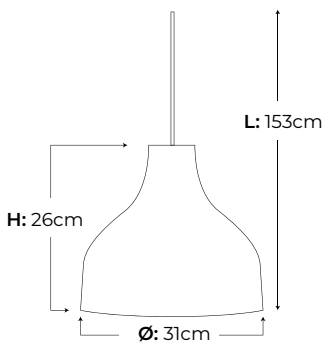

# Milan

COLGANTE

Potencia máx. 60W 

Material Aluminio 

Acabados Negro Ref. 987621 