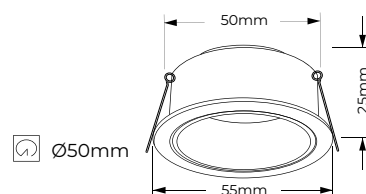

MINI 35mm - ACCESORIOS DICROICA

Aro fijo empotrable circular

Material Aluminio

Acabados

Blanco + Negro

Ref. 207750

Ref. 207804

MÓDULO VEGA / ACCESORIOS DICROICA