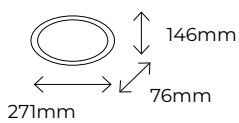

Material Polycarbonato

Fuente de luz PCB 25.000h - L80B10

Regulación No regulable

Acabados Blanco

W	Flux	K	L	Ref.
20	1600Lm	4000K	271x146x76mm	986792
20	1660Lm	6500K	271x146x76mm	986808