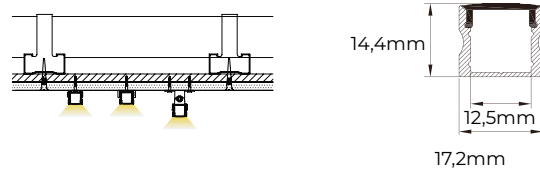

ACCESORIOS

Tapas finales perfil 15mm		A	Ref. 998306 (x1)
		W	Ref. 998337 (x1)
		B	Ref. 200973 (x1)

Grapas de fijación perfil 15mm		Ref. 998368 (x1)

Montaje a medida perfil + Tira LED Ref. 0006 (€/m)