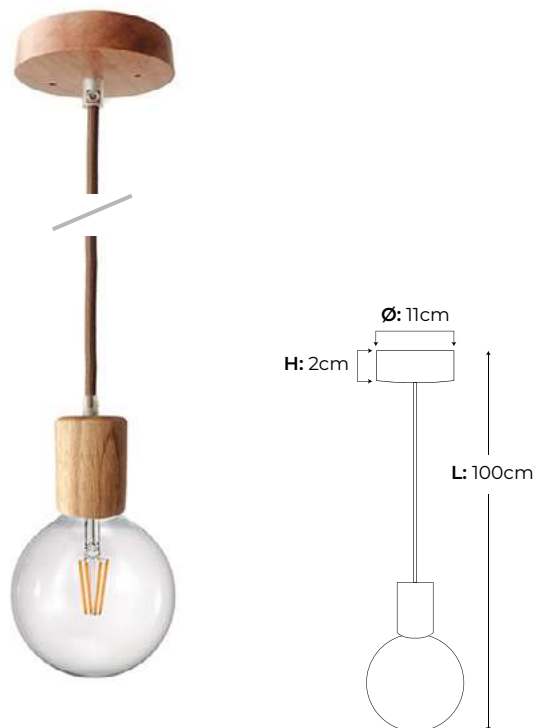

# Madeira

COLGANTE MADERA

Potencia máx. 60W 

Material Madera 

Acabados Madera **Ref. 987812** 