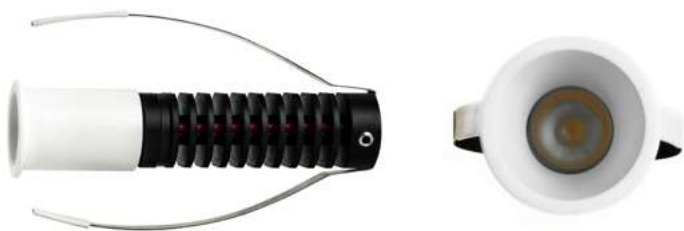

Nano Spot

EMPOTRABLE

NEW