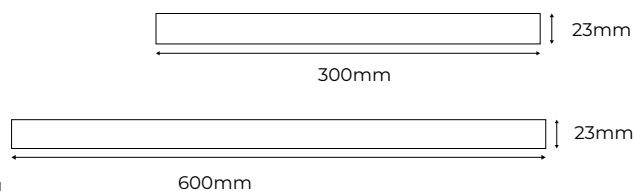

Material **Aluminio**

Fuente de luz **PCB**
40.000h - L80B10

Regulación **No regulable**

Acabados **Blanco**

W	Flux	K	L	Ref.
4	280Lm	4000K	300mm	984071
4	280Lm	6500K	300mm	984088
8	600Lm	4000K	600mm	984095
8	600Lm	6500K	600mm	984101