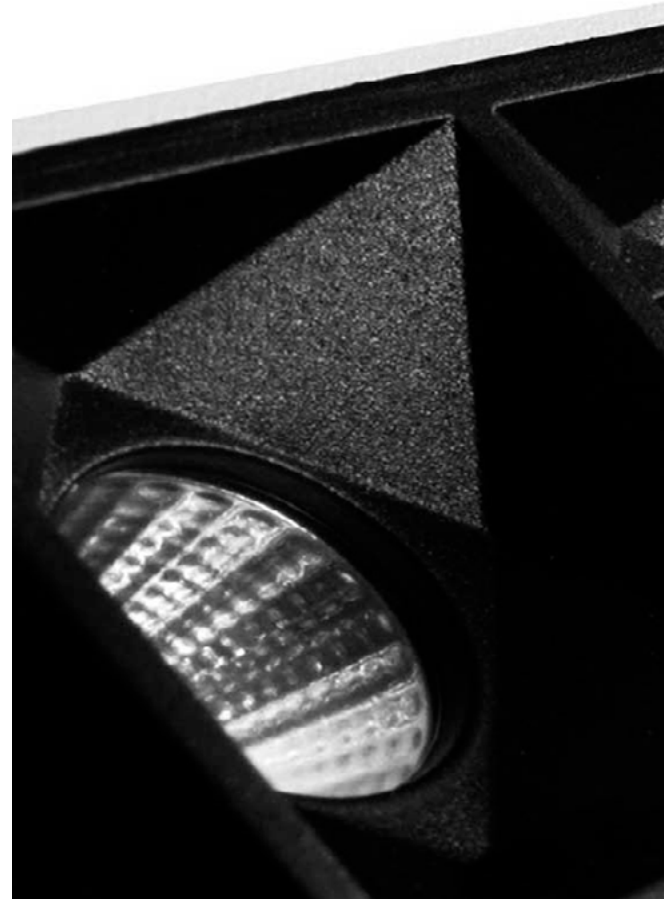

W	Flux	K	mm	Blanco Ref.	Negro Ref.
10	1113Lm	3000K	35x70x331	205756	205879
10	1113Lm	4000K	35x70x331	205763	205886
20	2225Lm	3000K	35x70x649	205770	205893
20	2225Lm	4000K	35x70x649	205787	205909
28	3338Lm	3000K	35x70x967	205794	205916
28	3338Lm	4000K	35x70x967	205800	205923
42	4450Lm	3000K	35x70x1285	205817	205930
42	4450Lm	4000K	35x70x1285	205824	205947
50	5563Lm	3000K	35x70x1604	205831	205954
50	5563Lm	4000K	35x70x1604	205848	205961
60	6675Lm	3000K	35x70x1922	205855	205978
60	6675Lm	4000K	35x70x1922	205862	205985