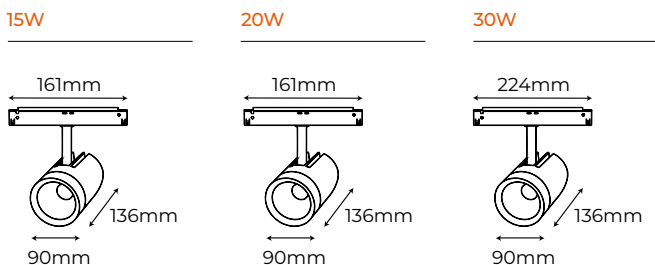

IP 20
CRI <90
3 Phase
220-240V
5
DRIVER PHILIPS / OSRAM

Material	Aluminio + Policarbonato	AL PC
Fuente de luz	CITIZEN COB LED 50.000h - L80B10	⌚
Regulación	Opcional	CASAMBI DALI TRIAC
Acabados	Blanco + Negro	○ ●

W	Flux	K	A°	Blanco Ref.	Negro Ref.
15	1200Lm	3000K	15°	992212	992250
15	1200Lm	3000K	38°	992229	992267
15	1300Lm	4000K	15°	992236	992274
15	1300Lm	4000K	38°	992243	992281
30	2800Lm	3000K	24°	-	992434
30	2800Lm	3000K	38°	-	992441
30	2800Lm	3000K	60°	-	992458
30	2900Lm	4000K	24°	-	992465
30	2900Lm	4000K	38°	-	992472
30	2900Lm	4000K	60°	-	992489