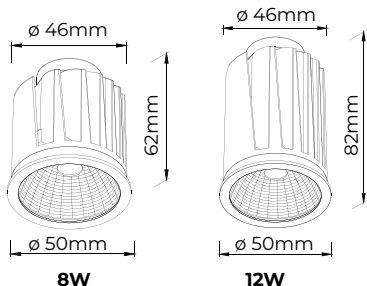

ACCESORIOS

Reflector 15° Ref. 9020266

Reflector 24° Ref. 9020267

Reflector 60° Ref. 9020268