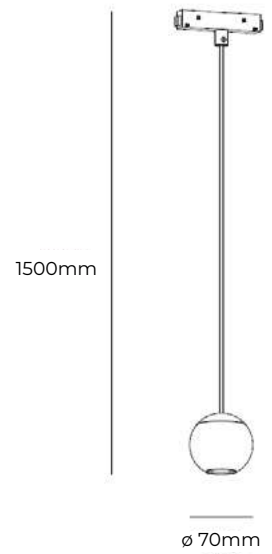

Tallin Negro D70 8,5W

TRACK SYSTEM 48V | COLGANTE

Material Aluminio + Policarbonato

Fuente de luz CITIZEN COB LED
40.000h - L80B10

Acabados Negro

W	Flux	K	A°	Ref.
8,5	410Lm	3000K	38°	201734