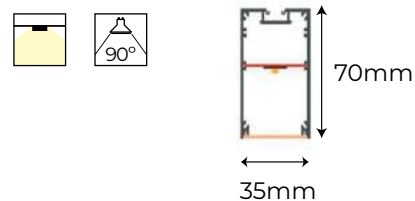

W	Flux	K	mm	Blanco Ref.	Negro Ref.
10	758Lm	3000K	35x70x310	205077	205411
10	758Lm	4000K	35x70x310	205084	205428
14	1010Lm	3000K	35x70x410	205091	205435
14	1010Lm	4000K	35x70x410	205107	205442
17	1263Lm	3000K	35x70x500	205114	205459
17	1263Lm	4000K	35x70x500	205121	205466
20	1515Lm	3000K	35x70x605	205138	205473
20	1515Lm	4000K	35x70x605	205145	205480
24	1768Lm	3000K	35x70x705	205152	205497
24	1768Lm	4000K	35x70x705	205169	205503
27	2020Lm	3000K	35x70x805	205176	205510
27	2020Lm	4000K	35x70x805	205183	205527
30	2273Lm	3000K	35x70x905	205190	205534
30	2273Lm	4000K	35x70x905	205206	205541
33	2525Lm	3000K	35x70x1000	205213	205558
33	2525Lm	4000K	35x70x1000	205220	205565
35	2778Lm	3000K	35x70x1100	205237	205572
35	2778Lm	4000K	35x70x1100	205244	205589
41	3030Lm	3000K	35x70x1200	205251	205596
41	3030Lm	4000K	35x70x1200	205268	205602
44	3283Lm	3000K	35x70x1300	205275	205619
44	3283Lm	4000K	35x70x1300	205282	205626
48	3535Lm	3000K	35x70x1400	205299	205633
48	3535Lm	4000K	35x70x1400	205305	205640
52	3788Lm	3000K	35x70x1500	205312	205657
52	3788Lm	4000K	35x70x1500	205329	205664
54	4040Lm	3000K	35x70x1600	205336	205671
54	4040Lm	4000K	35x70x1600	205343	205688
56	4293Lm	3000K	35x70x1700	205350	205695
56	4293Lm	4000K	35x70x1700	205367	205701
58	4545Lm	3000K	35x70x1800	205374	205718
58	4545Lm	4000K	35x70x1800	205381	205725
62	4798Lm	3000K	35x70x1900	205398	205732
62	4798 Lm	4000K	35x70x1900	205404	205749
65	5050Lm	3000K	35x70x2000	206104	206128
65	5050Lm	4000K	35x70x2000	206111	206135