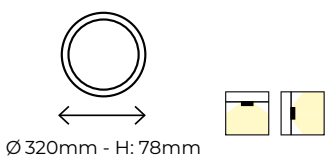

K

Ref.

18-24

2400Lm

3000K-4000K-6000K

207781

Ø 320mm - H: 78mm