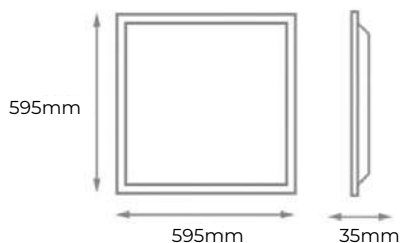

ACCESORIOS

Cable suspensión de acero (4 uds.) Ref. 991635

Muelle de sujeción (4 uds.) Ref. 988512

Marco superficie Ref. 988505

Marco empotrar techo yeso/pladur Ref. 996807

Driver regulación DALI Ref. 991680