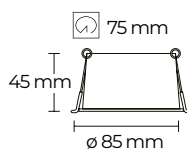

Material Aluminio

Ref. 989649

Aro orientable cuadrado blanco

Material Aluminio

Ref. 989656

Aro redondo antideslumbrante basculante negro

Material Aluminio

Ref. 201185