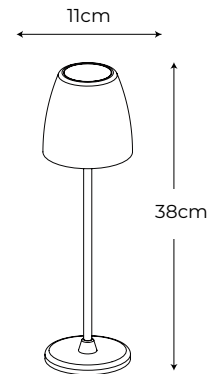

Moon

LÁMPARA SOBREMESA SIN CABLE

Cargador USB incluido

Material Aluminio

Vida útil LED 30.000h

Regulación Regulable

Intensidad regulable 0% - 100%

Voltaje / Potencia 3.84V 135mA
Batería 1 x Ni-MH AA2200mAh

Acabados Negro Ref. 992632