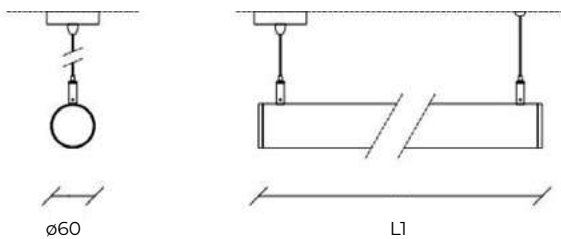

ACCESORIOS

Kit suspensión Tube Infinity	Ref. 203691
Kit fijación a techo	Ref. 203707