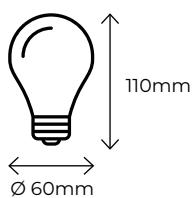

Equivalencia 9W ▶ 55W

Vida útil LED 20.000h ⌵

Regulación Regulable ⤴

Conectividad Google Home Alexa 🏠 🔵

W	Flux	K	Ref.
9	720Lm	2700K-6500K	996821