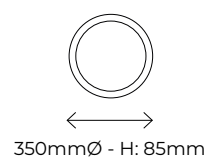

Material Polycarbonato

Fuente de luz PCB 25.000h - L80B10

Regulación No regulable

Acabados Blanco

W	Flux	K	L	Ref.
20	1600Lm	4000K	350mm	984958