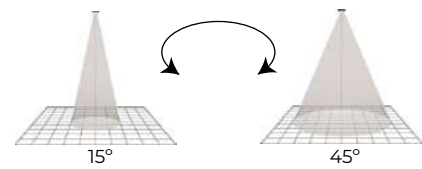

# Saturn 20W | 30W

TRACK SYSTEM

**Material** Aluminio + Policarbonato  

**Fuente de luz** CITIZEN COB LED   
50.000h - L80B10

**Regulación** Opcional   

**Acabados** Blanco + Negro  

				Blanco	Negro
W	Flux	K	A°	Ref.	Ref.
20	1450Lm	3000K	15° > 45°	997965	997989
20	1450Lm	4000K	15° > 45°	997972	997996
30	2800Lm	3000K	15° > 45°	998009	998023
30	2900Lm	4000K	15° > 45°	998016	998030