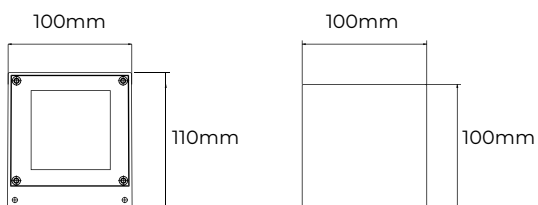

Vida útil LED 35.000h

Vida útil LED 35.000h

Material Aluminio + Cristal

Material Aluminio + Cristal

Acabados Blanco + Negro + Plata + Antracita (B, N, P, A)

Acabados Blanco + Negro + Plata + Antracita (W, B, S, A)

Regulación No regulable

Regulación No regulable

	W	Flux	K	Ref.
(B)	2 x 4	2 x 510Lm	3000K	4032.672
(N)	2 x 4	2 x 510Lm	3000K	4032.673
(P)	2 x 4	2 x 510Lm	3000K	4032.674
(A)	2 x 4	2 x 510Lm	3000K	4032.679
(B)	2 x 4	2 x 510Lm	4000K	4032.662
(N)	2 x 4	2 x 510Lm	4000K	4032.663
(P)	2 x 4	2 x 510Lm	4000K	4032.664
(A)	2 x 4	2 x 510Lm	4000K	4032.669

	W	Flux	K	Ref.
(B)	2 x 4	2 x 510Lm	3000K	4033.672
(N)	2 x 4	2 x 510Lm	3000K	4033.673
(P)	2 x 4	2 x 510Lm	3000K	4033.674
(A)	2 x 4	2 x 510Lm	3000K	4033.679
(B)	2 x 4	2 x 510Lm	4000K	4033.662
(N)	2 x 4	2 x 510Lm	4000K	4033.663
(P)	2 x 4	2 x 510Lm	4000K	4033.664
(A)	2 x 4	2 x 510Lm	4000K	4033.669