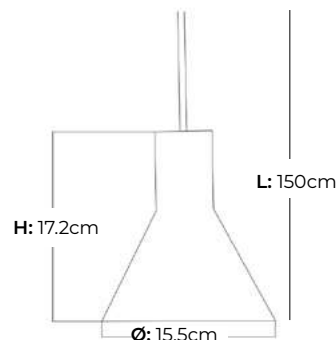

Firenze S

COLGANTE

Potencia máx. 60W

Potencia máx. 60W

Material Aluminio

Material Aluminio

Acabados Blanco **Ref. 998863**

Acabados Blanco **Ref. 998894**

Acabados Negro **Ref. 998870**

Acabados Negro **Ref. 998900**

Acabados Oro **Ref. 998887**

Acabados Oro **Ref. 998917**

Otros modelos disponibles fuera de catálogo

*Suspensión medidas especiales consultar

Otros modelos disponibles fuera de catálogo

*Suspensión medidas especiales consultar