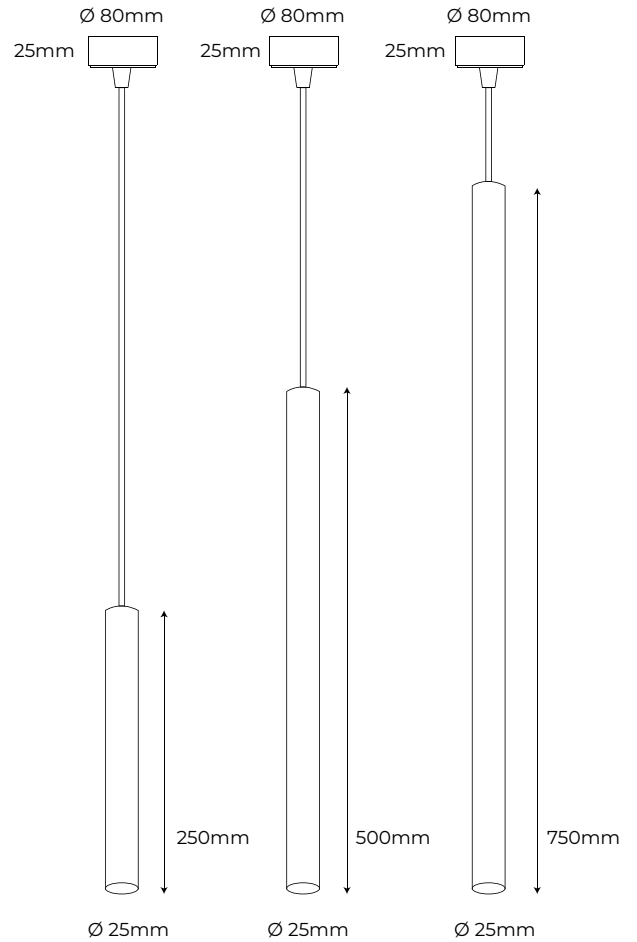

Rigel MINI

COLGANTE

NEW

		250mm	500mm	750mm	
Material	Aluminio	Blanco	Ref. 204827	Ref. 204872	Ref. 204926
Potencia - Lúmenes	5W - 500Lm	Negro	Ref. 204810	Ref. 204865	Ref. 204919
Fuente de luz	CITIZEN COB LED 50.000h - L80B10	Gris	Ref. 204834	Ref. 204889	Ref. 204933
Regulación	No regulable	Cobre	Ref. 204841	Ref. 204896	Ref. 204940
Temperatura color	3000K	Oro	Ref. 204858	Ref. 204902	Ref. 204957

Otras temperaturas de color disponibles