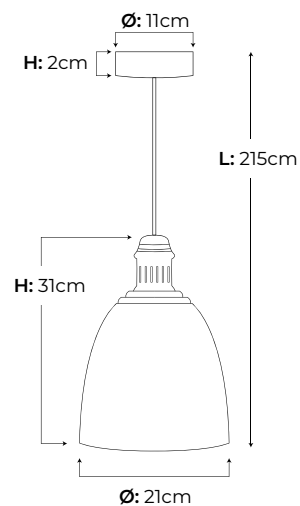

Marrakech S

COLGANTE COBRE

Potencia máx. 60W

Material Metal

Acabados Cobre Ref. 987645