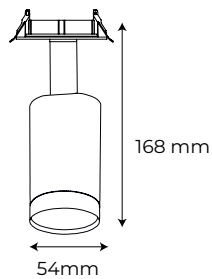

Ref.

Blanco	992717
Negro	992724