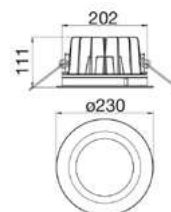

Nora DOWNLIGHT

NEW

LUMINARIA EXTERIOR

	W	Flux	K	A°	Ø mm	Ref.
ⓑ	11	1560Lm	4000K	38°	125	1210.20.382
Ⓝ	11	1560Lm	4000K	38°	125	1210.20.383
Ⓟ	11	1560Lm	4000K	38°	125	1210.20.384
ⓑ	24	3610Lm	3000K	70°	180	1811.172
Ⓝ	24	3610Lm	3000K	70°	180	1811.173
Ⓟ	24	3610Lm	3000K	70°	180	1811.174
ⓑ	24	3610Lm	4000K	70°	180	1811.192
Ⓝ	24	3610Lm	4000K	70°	180	1811.193
Ⓟ	24	3610Lm	4000K	70°	180	1811.194
ⓑ	37	5190Lm	3000K	90°	230	1812.172
Ⓝ	37	5190Lm	3000K	90°	230	1812.173
Ⓟ	37	5190Lm	3000K	90°	230	1812.174
ⓑ	37	5190Lm	4000K	90°	230	1812.192
Ⓝ	37	5190Lm	4000K	90°	230	1812.193
Ⓟ	37	5190Lm	4000K	90°	230	1812.194

Vida útil LED 35.000h

Material Aluminio + Cristal

Acabados Blanco + Negro + Plata ⓑ Ⓝ Ⓟ

Regulación Opcional

Driver IP65 bajo pedido - DALI sólo IP20

Ø 125mm

Ø 180mm

Ø 230mm