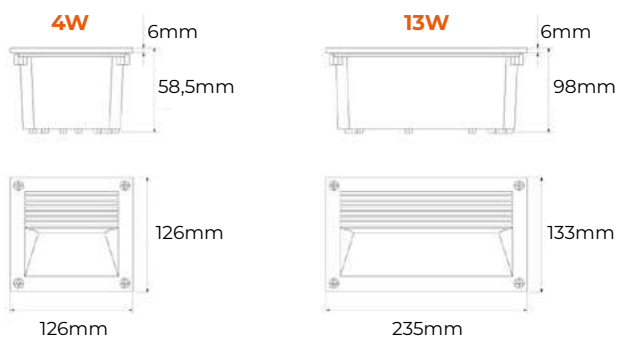

## ACCESORIOS

Caja de tecnopolímero para hueco empotrable 132x132 Ref. CS 73

Caja de tecnopolímero para hueco empotrable 143x244 Ref. CS 30