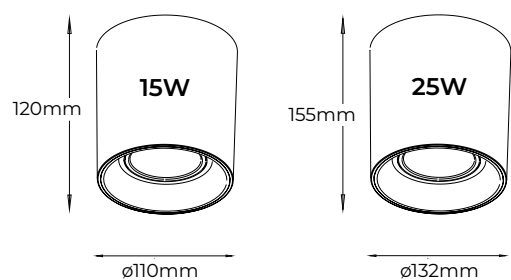

ACCESORIOS

Kit suspensión 2.5m (Blanco) [Ref. 997675](#)

Kit suspensión 2.5m (Negro) [Ref. 997682](#)