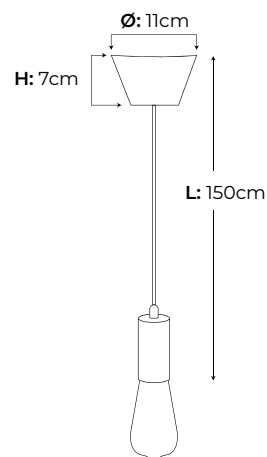

Vilna

COLGANTE ALUMINIO

Potencia máx. 60W

Material Aluminio

Acabados Gris grafito [Ref. 987690](#)

Acabados Blanco [Ref. 987676](#)

Acabados Aluminio mate [Ref. 987683](#)

Acabados Bronce mate [Ref. 987713](#)

Acabados Cobre [Ref. 987706](#)

Potencia máx. 60W

Material Cuerda

Acabados Cuerda [Ref. 988932](#)