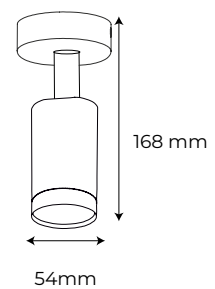

Ref.

Blanco	992670
Negro	992687