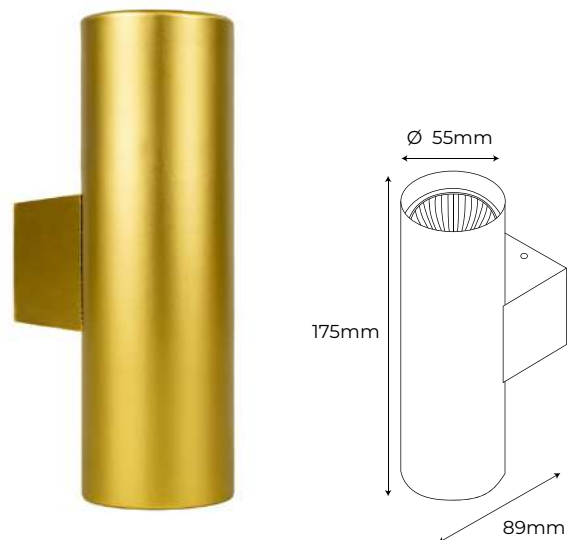

Dubai Bidireccional

APLIQUE PARED

Material Aluminio

Material Aluminio

Potencia máx. 60W

Potencia máx. 60W

Acabados Blanco **Ref. 204674**

Acabados Blanco **Ref. 204728**

Acabados Negro **Ref. 204667**

Acabados Negro **Ref. 204711**

Acabados Plata **Ref. 204681**

Acabados Plata **Ref. 204735**

Acabados Cobre **Ref. 204698**

Acabados Cobre **Ref. 204742**

Acabados Oro **Ref. 204704**

Acabados Oro **Ref. 204759**