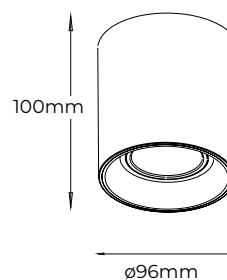

# Juno GU10 *Basic*

PROYECTOR

Material Termoplástico

Potencia máx. 50W ⚡

Acabados Blanco Ref. 994551 ○

Acabados Negro Ref. 994797 ●