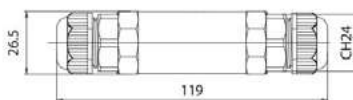

Dispositivo de conexión IP68 H2O STOP de 3 polos para cables entre Ø 7÷13 mm **Ref. CN22**