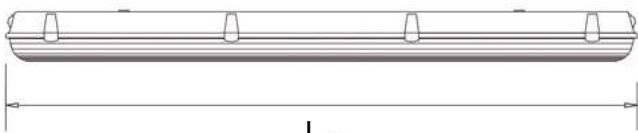

Vida útil LED      50.000h 

Material      Policarbonato 

Regulación      Opcional 

Acabados      Blanco 

Accesorios incluidos

W	Flux	K	L x W x H (mm)	Ref.
18	2600Lm	4000K	600x79x68	201093
18	2600Lm	5000K	600x79x68	201123
30	4500Lm	4000K	1200x79x68	201499
30	4500Lm	5000K	1200x79x68	201505
36	5400Lm	4000K	1200x79x68	201109
36	4500Lm	5000K	1200x79x68	201130
48	7500Lm	4000K	1500x79x68	201116
48	7500Lm	5000K	1500x79x68	201147