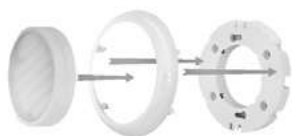

# UFO

Ø144mm / Ø201mm / Ø300mm

Equivalencia 8W ▶ 54W

Vida útil LED 25.000h

Regulación No regulable

W	Flux	K	Ø	L	Ref.	
8	710Lm	2700K	75	29	986884	
8	710Lm	3000K	75	29	200669	
8	710Lm	5000K	75	29	985849	