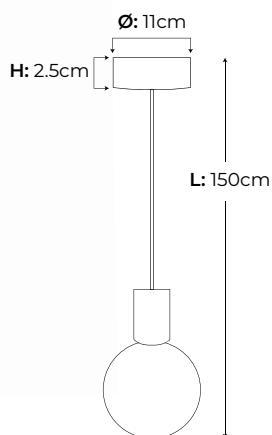

Brasilia

COLGANTE CUERDA