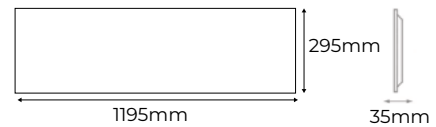

Backlit *Basic*

PANEL LED

Material Aluminio

Driver Incluido

Fuente de luz
PCB
20.000h - L80B10

Regulación
Opcional

Acabados
Blanco

mm	W	Flux	K	Ref.
595x595	36	3240Lm	3000K	999129
595x595	36	3240Lm	4000K	999136
595x595	36	3240Lm	6000K	999143
1195x295	36	3240Lm	3000K	999150
1195x295	36	3240Lm	4000K	999167
1195x295	36	3240Lm	6000K	999174

ACCESORIOS

Cable suspensión de acero (4 uds.) Ref. 991635

Muelle de sujeción (4 uds.) Ref. 988512

Marco superficie 595x595mm Ref. 988505

Marco superficie 1200x300mm Ref. 992182

Marco empotrar techo yeso/pladur Ref. 996807

Driver regulación DALI Ref. 991680