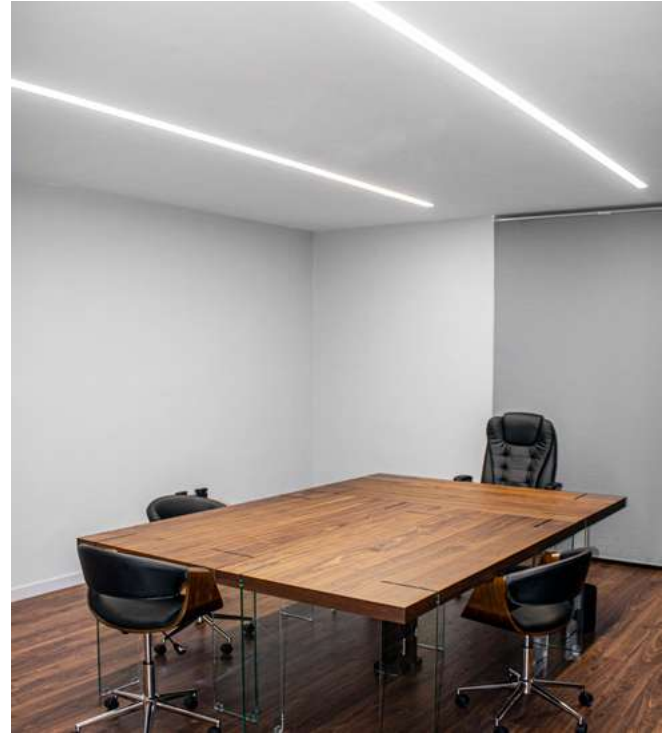

Profiled

EMPOTRABLE