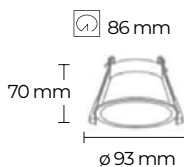

Ref. 994520

Aro redondo antideslumbrante asimétrico negro

Material Termoplástico