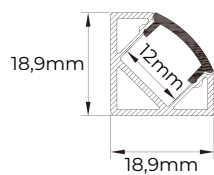

MADE IN
EUROPE

Material	Aluminio	
Acabados	Aluminio	Ref. 200836
Acabados	Lacado en blanco	Ref. 200843
Acabados	Negro	Ref. 201017