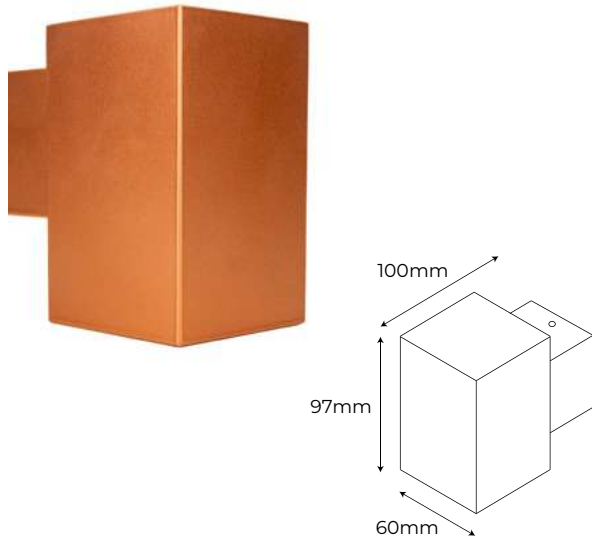

Cairo Unidireccional

APLIQUE PARED

NEW