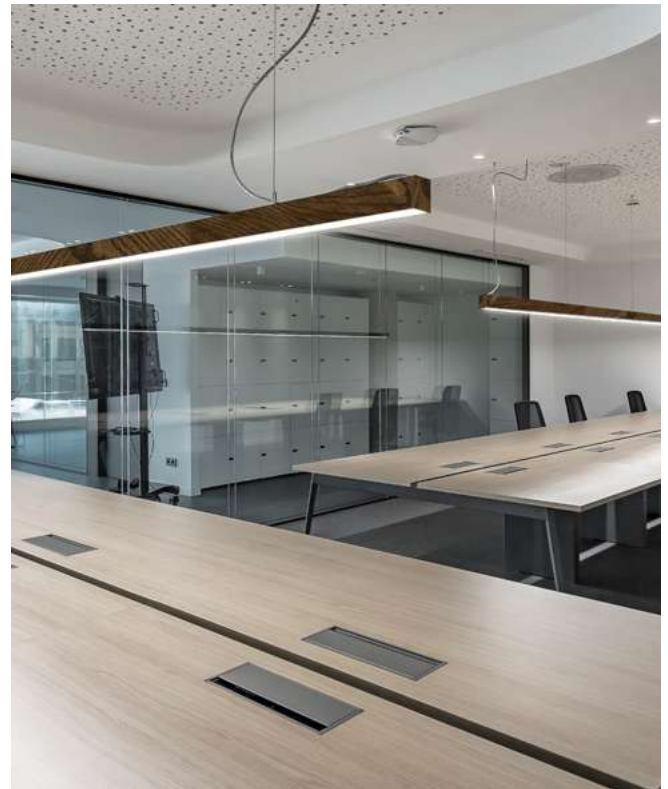

Profiled Wood *Slim*

Equipado con PCB. Difusor opal o microprismático

Material Aluminio + madera maciza

Fuente de luz TRIDONIC - OSRAM 50.000h - L80B10

Opcional *En option* CASAMBI

Acabados Nogal + Pino

Otros tamaños disponibles bajo pedido.

	W	Flux	K	W1 x H1 x L1 mm	Ref.
	30	4300Lm	3000K	85x102x1144	208306
	30	4300Lm	4000K	85x102x1144	208313
	37	5500Lm	3000K	85x102x1424	208320
	37	5500Lm	4000K	85x102x1424	208337
	30	4300Lm	3000K	85x102x1144	208382
	30	4300Lm	4000K	85x102x1144	208399
	37	5500Lm	3000K	85x102x1424	208405
	37	5500Lm	4000K	85x102x1424	208412

ACCESORIOS

Kit suspensión 2.5m Profiled (Blanco) **Ref. 996623**

Kit suspensión 2.5m Profiled (Negro) **Ref. 998726**

Driver regulación DALI **Ref. 991482**