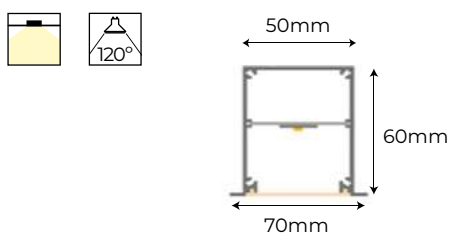

Material cuerpo   Aluminio

Difusor   Glaseado o microprismático

Fuente de luz   TRIDONIC TCI
50.000h - L80B10

Regulación   Opcional   CASAMBI

Acabados   Blanco + Negro

W	Flux	K	mm	Blanco Ref.	Negro Ref.
8	1200Lm	3000K	70x60x300	994230	993769
8	1200Lm	4000K	70x60x300	994247	993776
8	1200Lm	5000K	70x60x300	994254	993783
16	1850Lm	3000K	70x60x570	994261	993790
16	1850Lm	4000K	70x60x570	994278	993806
16	1850Lm	5000K	70x60x570	994285	993813
32	3600Lm	3000K	70x60x1130	994292	993820
32	3600Lm	4000K	70x60x1130	994308	993837
32	3600Lm	5000K	70x60x1130	994315	993844
40	4600Lm	3000K	70x60x1410	994322	993851
40	4600Lm	4000K	70x60x1410	994339	993868
40	4600Lm	5000K	70x60x1410	994346	993875
48	5500Lm	3000K	70x60x1690	996388	996357
48	5500Lm	4000K	70x60x1690	994476	996364
48	5500Lm	5000K	70x60x1690	996401	996371

Otros tamaños y colores disponibles bajo pedido.