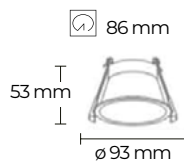

Aro redondo antideslumbrante negro

Material Termoplástico