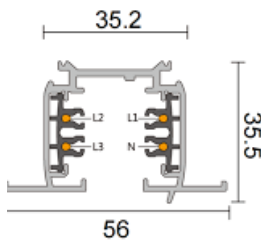

Blanco	Ref.
100cm	200331
200cm	200355
300cm	200379

Negro	Ref.
100cm	200324
200cm	200348
300cm	200362

Material Aluminio

Tensión nominal por circuito 220-240Vac 50/60Hz

Acabados Blanco + Negro