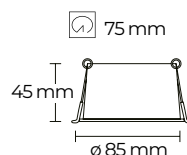

Ref. 201178