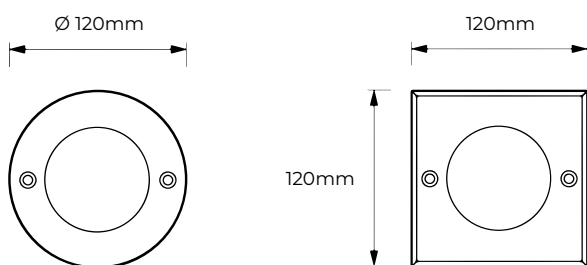

Vida útil LED 35.000h

Material Aluminio + Cristal

Acabados Plata

Regulación No regulable