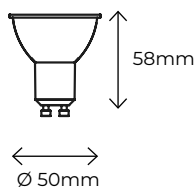

Equivalencia 5W ▶ 45W

Vida útil LED 20.000h

Regulación Reglable

Conectividad Google Home Alexa

W	Flux	K	A°	Ref.
5	430Lm	2700K-6500K	120°	995725