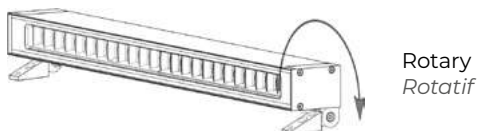

# Path HT SUPERFICIE

NEW

LUMINARIA EXTERIOR

Vida útil LED 35.000h

Material Aluminio + Cristal

Acabados Plata

Regulación Opcional

W	Flux	K	L1	Ref.
16,5	1800Lm	3000K	637mm	3840.67.644
16,5	2100Lm	4000K	637mm	3840.66.644
33	3600Lm	3000K	1208mm	3842.67.644
33	4200Lm	4000K	1208mm	3842.66.644