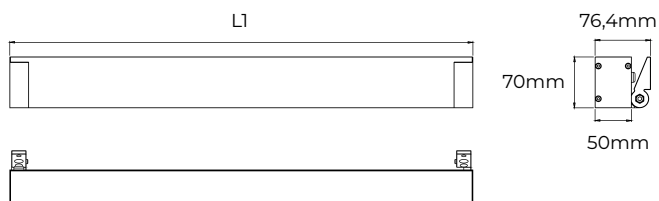

Vida útil LED 35.000h

Material Aluminio + Cristal

Acabados Plata

Regulación Opcional

W	Flux	K	L1	Ref.
16,5	1800Lm	3000K	637mm	3840.67.644
16,5	2100Lm	4000K	637mm	3840.66.644
33	3600Lm	3000K	1208mm	3842.67.644
33	4200Lm	4000K	1208mm	3842.66.644