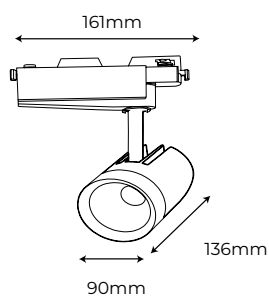

Material Aluminio + Policarbonato

Fuente de luz CITIZEN COB LED
50.000h - L80B10

Regulación Regulable

Acabados Negro