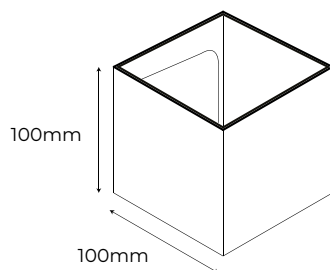

# Lightbox

APLIQUE PARED

NEW

Material	Aluminio	
Fuente de luz	COB LED 50.000h - L80B10	
Acabados	Blanco + Negro	<input type="radio"/> <input checked="" type="radio"/>

W	Flux	K	Blanco Ref.	Negro Ref.
2 x 3W	150Lm	3000K	204339	204346