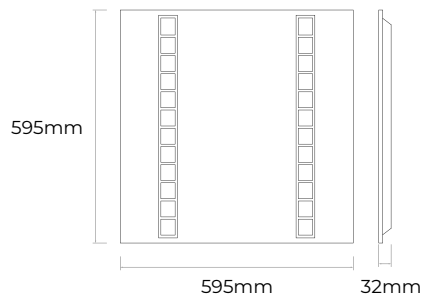

W	Flux	K	Ref.
36	4200Lm	4000K	201604

ACCESORIOS

Cable suspensión de acero (4 uds.) Ref. 991635

Marco superficie Ref. 988505

Marco empotrar techo yeso/pladur Ref. 996807

Driver regulación DALI Ref. 991680