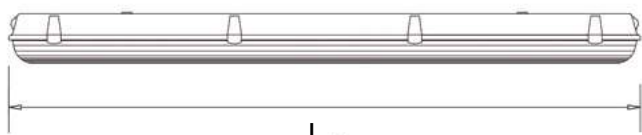

Volga PRO

PANTALLA ESTANCA

NEW

Dip switch / Cable 5x2.5mm / Fast connection

Sensor de movimiento (dimable hasta 10%)

Temperatura color   4000K

Vida útil LED   50.000h

Material   Policarbonato

Regulación   Opcional

Acabados   Blanco

Accesorios incluidos

Buena gestión térmica. LEDs en una placa de circuito impreso de núcleo metálico, montados en un disipador de calor de aluminio para una buena gestión térmica y larga vida.

Bloque de terminales sin tornillos. Cableado de entrada y salida en bucle de 5x2.5mm.

W	Flux (Lm)	L (mm)	Ref.
9-12-15-18	1350-1800-2250-2700	600	209044
18-25-30-36	2700-3750-4500-5400	1200	209068
24-32-40-48	3600-4800-6000-7200	1500	209099

Con sensor de movimiento incorporado.

W	Flux (Lm)	L (mm)	Ref.
9-12-15-18	1350-1800-2250-2700	600	209051
18-25-30-36	2700-3750-4500-5400	1200	209075
24-32-40-48	3600-4800-6000-7200	1500	209105

+ Con sensor de movimiento incorporado + Kit de emergencia

W	Flux (Lm)	L (mm)	Ref.
20-26-32-38	3000-3900-4800-5700	1200	209082
24-32-42-50	3600-5100-6300-7500	1500	209112