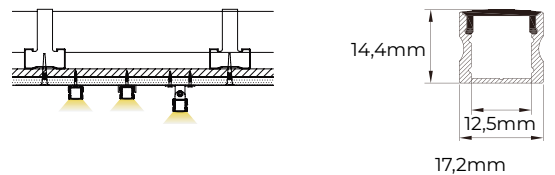

Material	Aluminio	
Acabados	Aluminio	Ref. 200799
Acabados	Lacado en blanco	Ref. 200805
Acabados	Negro	Ref. 200560