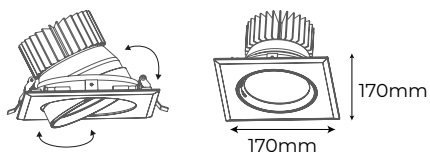

ACCESORIOS

Reflector ángulo 24° Ref. 989069