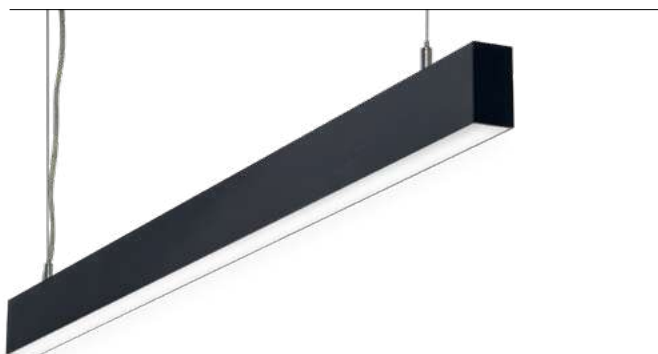

Profiled Slim *Opal*

Material cuerpo	Aluminio	
Fuente de luz	OSRAM 50.000h - L80B10	
Regulación	Opcional	
Acabados	Blanco + Negro	

Otros tamaños, formas y colores disponibles bajo pedido.

ACCESORIOS

Florón + cable 3 hilos (Blanco)	Ref. 208603
Florón + cable 3 hilos (Negro)	Ref. 208610
Florón + cable 5 hilos (Blanco)	Ref. 208627
Florón + cable 5 hilos (Negro)	Ref. 208634
Suspensión + cable acero 1.5m	Ref. 205992
Suspensión + cable acero 2.5m	Ref. 206005
Kit unión entre perfiles	Ref. 202410
Corte en inglete	Ref. 202427
Driver regulación DALI	Ref. 991482
Fijación trimless para Profiled 35x70	Ref. 208252

W	Flux	K	mm	Blanco Ref.	Negro Ref.
10	657Lm	3000K	35x70x310	203226	207392
10	657Lm	4000K	35x70x310	203233	207408
14	877Lm	3000K	35x70x410	203240	207415
14	877Lm	4000K	35x70x410	203257	207422
17	1096Lm	3000K	35x70x500	207071	207439
17	1096Lm	4000K	35x70x500	207088	207446
20	1315Lm	3000K	35x70x605	207095	207453
20	1315Lm	4000K	35x70x605	207101	207460
24	1534Lm	3000K	35x70x705	207118	207477
24	1534Lm	4000K	35x70x705	207125	207484
27	1753Lm	3000K	35x70x805	207132	207491
27	1753Lm	4000K	35x70x805	207149	207507
30	1972Lm	3000K	35x70x905	207156	207514
30	1972Lm	4000K	35x70x905	207163	207521
33	2192Lm	3000K	35x70x1000	207170	207538
33	2192Lm	4000K	35x70x1000	207187	207545
35	2411Lm	3000K	35x70x1100	207194	207552
35	2411Lm	4000K	35x70x1100	207200	207569
41	2630Lm	3000K	35x70x1200	207217	207576
41	2630Lm	4000K	35x70x1200	207224	207583
44	2849Lm	3000K	35x70x1300	207231	207590
44	2849Lm	4000K	35x70x1300	207248	207606
48	3068Lm	3000K	35x70x1400	207255	207613
48	3068Lm	4000K	35x70x1400	207262	207620
52	3287Lm	3000K	35x70x1500	207279	207637
52	3287Lm	4000K	35x70x1500	207286	207644
54	3507Lm	3000K	35x70x1600	207293	207651
54	3507Lm	4000K	35x70x1600	207309	207668
56	3726Lm	3000K	35x70x1700	207316	207675
56	3726Lm	4000K	35x70x1700	207323	207682
58	3945Lm	3000K	35x70x1800	207330	207699
58	3945Lm	4000K	35x70x1800	207347	207705
62	4164Lm	3000K	35x70x1900	207354	207712
62	4164Lm	4000K	35x70x1900	207361	207729
65	4383 Lm	3000K	35x70x2000	207378	207736
65	4383Lm	4000K	35x70x2000	207385	207743