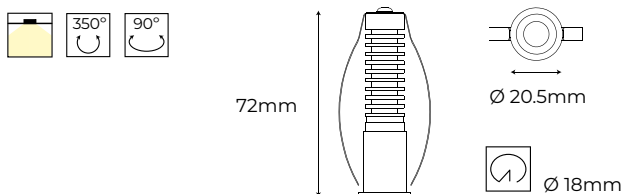

ACCESORIOS

Aro empotrable Nano (Blanco) Ref. 204506

Aro empotrable Nano (Negro) Ref. 204490