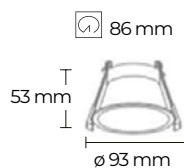

Ref. 994544

Aro redondo antideslumbrante blanco

Material Termoplástico