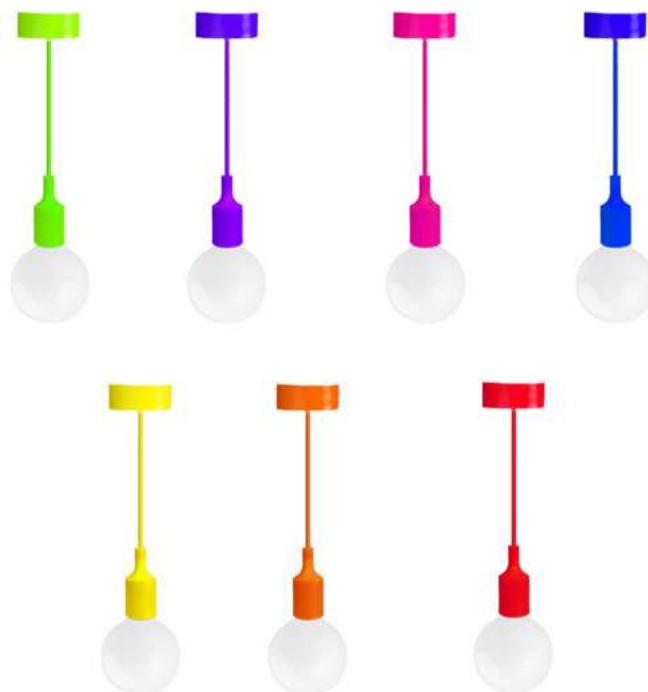

# Lisboa

COLGANTE SILICONA

Potencia máx. 60W 

Material Silicona 

Acabados Negro **Ref. 989724** 

Acabados Verde **Ref. 987751** 

Acabados Violeta **Ref. 987768** 

Acabados Rosa **Ref. 987775** 