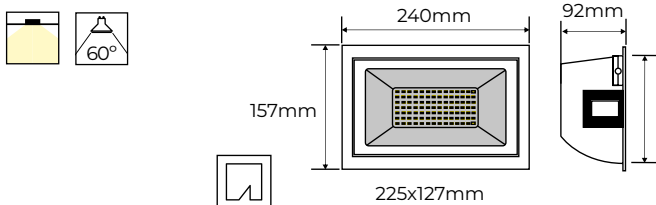

Syrius CCT

FOCO BASCULANTE

NEW

IP 20
CRI <80
DRIVER INCL.
180-265V
3
3000K - 4000K - 6000K

Material Aluminio

Fuente de luz SMD LED
30.000h - L80B10

Regulación Opcional
Ref. 991680

Acabados Blanco

40W ▶ 300W

W	Flux	K	Ref.
40	3500Lm	3000K-4000K-6000K	203370