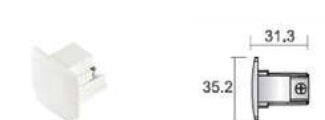

Tapa cierre

Blanco | Ref. 996258
Negro | Ref. 996265