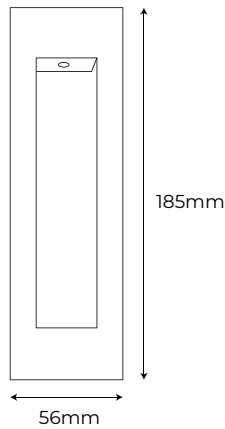

Lumina

APLIQUE PARED

Material **Aluminio**

Fuente de luz **COB LED**
50.000h - L80B10

		W	Flux	K
		3	230Lm	3000K

Acabados **Blanco** **Ref. 204971**

Acabados **Negro** **Ref. 204964**

Acabados **Plata** **Ref. 204988**

Acabados **Cobre** **Ref. 204995**

Acabados **Oro** **Ref. 205008**