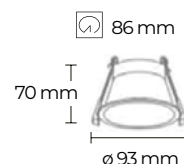

Ref. 992564

Aro redondo antideslumbrante asimétrico blanco

Material Termoplástico