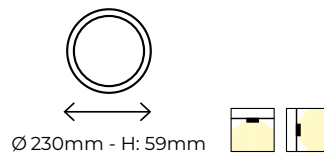

Vida útil LED 25.000h

Material Policarbonato

Regulación No regulable

Acabados Blanco + Negro ☐ ☒

W	Flux	K	Blanco Ref.	Negro Ref.
18	1600Lm	3000K-4000K-6000K	997880	997910