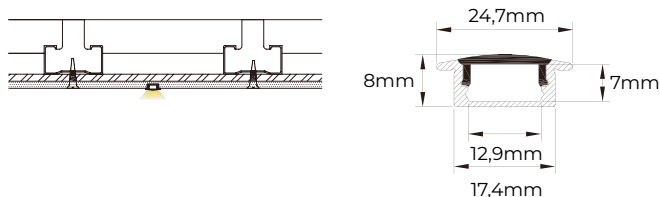

Material Aluminio

Material Aluminio

Acabados Aluminio **Ref.** 200775

Acabados Aluminio **Ref.** 200812

Acabados Lacado en blanco **Ref.** 200782

Acabados Lacado en blanco **Ref.** 200829

Acabados Negro **Ref.** 201192

Acabados Negro **Ref.** 200148