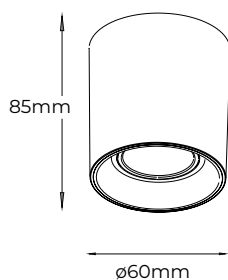

Material Aluminio AL

Potencia máx. 50W ⚡

Acabados Blanco Ref. 997484 ○

Acabados Negro Ref. 997491 ●