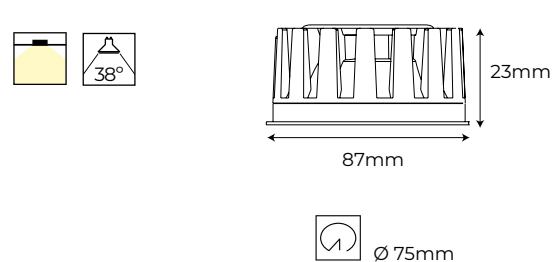

# Vega Slim

MÓDULO LED

W	Flux	K	A°	Ref.
7	500Lm	2700K	38°	996197
7	500Lm	3000K	38°	996203
7	500Lm	4000K	38°	996210

Material Cerámica

Fuente de luz SMD LED    
 20.000h - L70B10

Regulación Regulable 

Acabados Blanco 