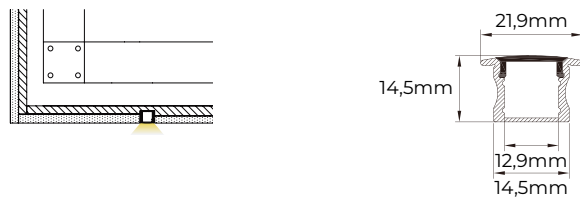

Material	Aluminio			
			1m	2m
			3m	
Acabados	Aluminio	A	200911	208832
			1m	2m
			3m	
	Lacado en blanco	W	200928	208849
			1m	2m
			3m	
	Negro	B	208900	208542
			208757