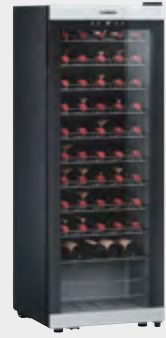

大容量系列
技术参数

型号	C35F	C55F
总体积 (升)	80	142
外部尺寸 (高*宽*深, 单位: mm)	855 × 483 × 483	1295 × 483 × 483
搁板	6	10
瓶塞	有	有
门锁	无	无
左右开门	无	无
温度等级	10-38°C (SN-ST)	10-38°C (SN-ST)
冬季安全系统	有	有
除霜	自动	自动
能源等级	G	G
噪音级 (dB)	41	42
制冷剂	R600a	R600a
电源线长 (m)	1.8	1.8
电压规格	220V~240V 50Hz	220V~240V 50Hz