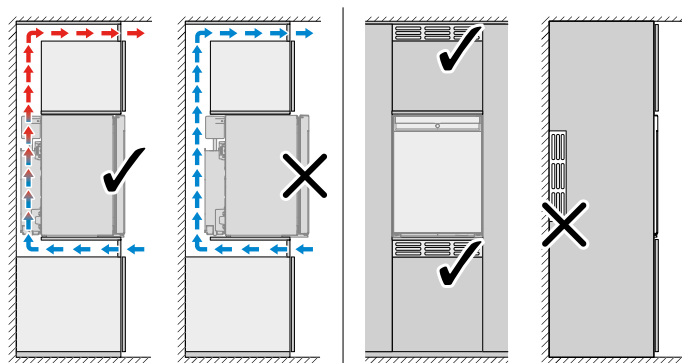

通风指南

HIPRO迷你吧和HIPRO CARE迷你冰箱

多美达吸收式冰箱配有电加热制冷装置，运行时几乎没有声音。制冷装置从冰箱内部吸收热量，并在迷你吧的后部排出。如果您使用的是独立式机型，在大多数情况下都能提供足够的通风。不过，如果您想要把冰箱整合到家具中，则需要遵守以下说明。

请注意，冰箱后面必须有足够的通风空间，防止热量积聚。安装过程中，确保冰箱放置在稳定、水平的地面上，请勿直接靠近热源。

可在文件中可以找到我们的所有文档、手册和指南。dometic.com。

	A	B	C	D
A30	384 mm	446 mm	520 mm	356 mm
N30	384 mm	415 mm	520 mm	356 mm
A40	405 mm	466 mm	550 mm	376 mm
N40	405 mm	435 mm	550 mm	376 mm
C40	405 mm	481 mm	550 mm	376 mm

	A	B	C	D
A30SBI	384 mm	-	520 mm	446 mm
A40SBI	405 mm	-	550 mm	466 mm
C60SBI	490 mm	-	565 mm	510 mm
A30SFS	384 mm	463 mm	550 mm	356 mm
A40SFS	405 mm	483 mm	580 mm	376 mm
C60SFS	490 mm	519 mm	595 mm	410 mm

	Air inlet	Air outlet
N30, N40	..... ≥ 200 cm²	200 cm²
A30, A40, C40	..... ≥ 150 cm²	200 cm²