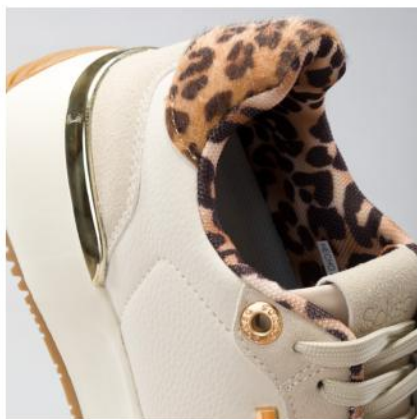

DETALLES DE CALZADO

I.ADO-260

Material: Sintético
Planta: Sintético
Taco: 3.5 Cm
Plataforma: 3 Cm
Horma: Exacta
Tallas: 35-39

s/129
*antes: S/179

Sokso
PRÊT-A-PORTER

PÍDELO

1 Beige