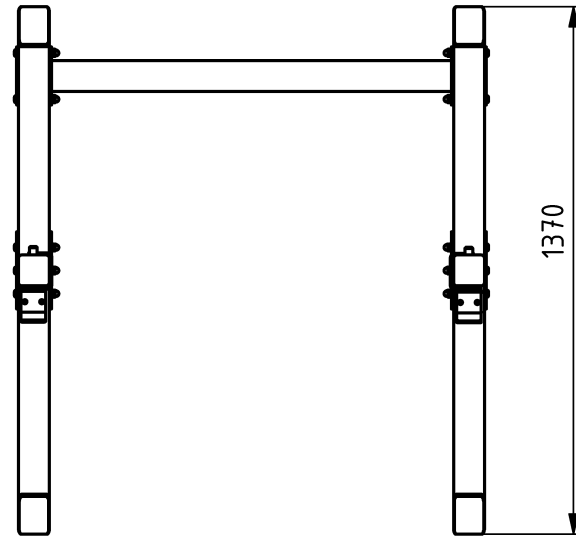

BESTRONG

[bestronghungary](#) [bestronghungary](#) [bestrong.com](#) hello@bestrong.com