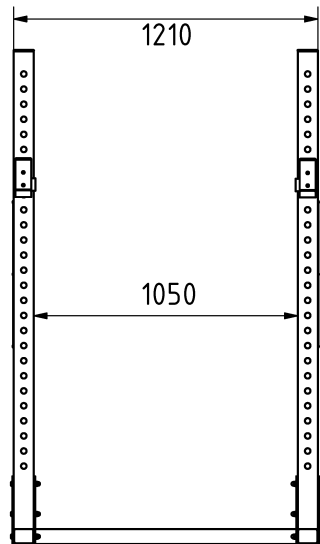

BESTRONG

[bestronghungary](#) [bestronghungary](#) [bestrong.com](#) hello@bestrong.com