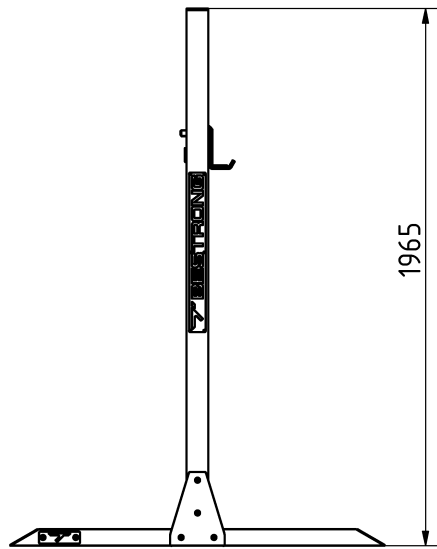

BESTRONG

[bestronghungary](#) [bestronghungary](#) [bestrong.com](#) hello@bestrong.com