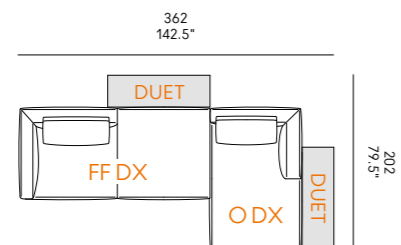

Vedi i colori telaio

21

profondità
depth
profondeur
Tiefe
profundidad

105 cm

22

profondità
depth
profondeur
Tiefe
profundidad

105 cm

23