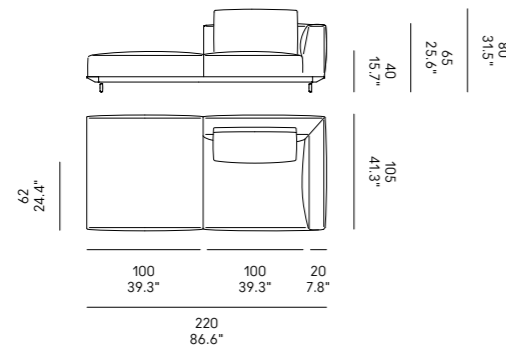

Vedi i colori telaio

FF DX

profondità
depth
profondeur
Tiefe
profundidad

105 cm

FF SX

profondità
depth
profondeur
Tiefe
profundidad

105 cm

GG DX