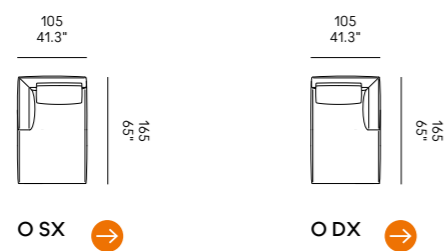

Chaise Longue
Chaise Longue
Chaise Longue
Chaise Longue
Chaise Longue