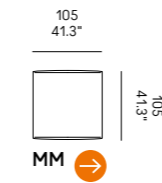

Pouf
Ottoman
Pouf
Pouf
Pouf