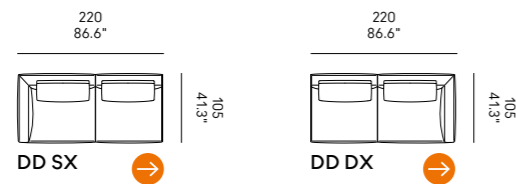

Terminale
End element
Terminal
Abschlusselement
Terminal