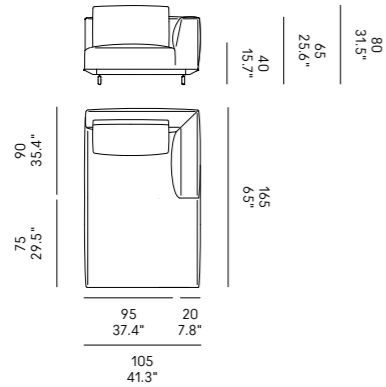

Coleman 105

ITA
20-02-23

PROMEMORIA / REMINDER / RAPPEL / ERINNERUNG / RECORDATORIO

IT — Nell'ordine indicare il colore del telaio di alluminio
EN — When ordering, specify the color of the aluminium frame
FR — Dans la commande, indiquer la couleur du cadre en aluminium
DE — Bei der Bestellung ist die Farbe des Aluminiumrahmens anzugeben
ES — Al hacer el pedido, especifique el color del marco de aluminio

Vedi i colori telaio

MM

ODX