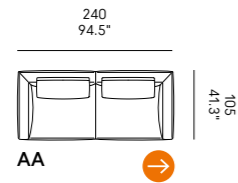

Divano
Sofa
Canapé
Sofa
Sofá