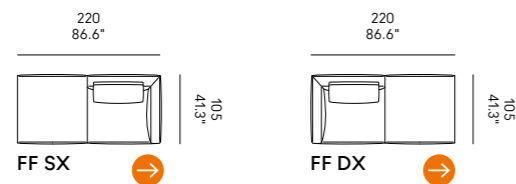

Terminale Angolare
Corner end element
Terminal Angulaire
Ecke Abschlusselement
Terminal Angular