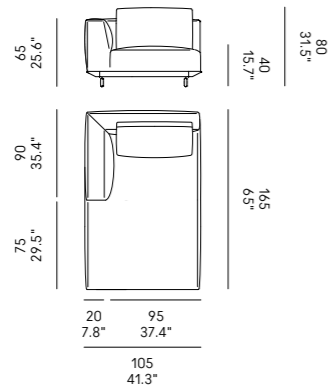

OSX

Cuscini inclusi Cushions included Coussins inclus Inklusive Kissen Cojines incluidos	Descrizione Description Description Beschreibung Descripción	Ecopelle Faux leather Simili cuir Kunstleder Ecopiel	Tessuto Fabric Tissu Stoff Tejido					Metraggio Metreage Métrage Stoffbedarf Metraje (roll H 140 cm)	Pelle Leather Cuir Leder Cuero			Metraggio Metreage Métrage Stoffbedarf Metraje (m²)
			C.O.M. Client's Own Material	Basic	Superior	Top	Exclusive		C.O.L. Client's Own Leather	Major	Luxury	
	Pouf Ottoman Pouf Pouf Pouf	A0183	B0183	C0183	D0183	E0183	F0183	m 2,1	G0183	H0183	K0183	m² 3,5
	fodera di ricambio spare cover housse de rechangé erstzbezug funda de repuesto	A0184	B0184	C0184	D0184	E0184	F0184	m 2,1	G0184	H0184	K0184	m² 3,5
1x cm 75x45	Chaise Longue Chaise Longue Chaise Longue Chaise Longue Chaise Longue	A0185	B0185	C0185	D0185	E0185	F0185	m 7,9	G0185	H0185	K0185	m² 15
	fodera di ricambio spare cover housse de rechangé erstzbezug funda de repuesto	A0186	B0186	C0186	D0186	E0186	F0186	m 7,9	G0186	H0186	K0186	m² 15
1x cm 75x45	Chaise Longue Chaise Longue Chaise Longue Chaise Longue Chaise Longue	A0187	B0187	C0187	D0187	E0187	F0187	m 7,9	G0187	H0187	K0187	m² 15
	fodera di ricambio spare cover housse de rechangé erstzbezug funda de repuesto	A0188	B0188	C0188	D0188	E0188	F0188	m 7,9	G0188	H0188	K0188	m² 15