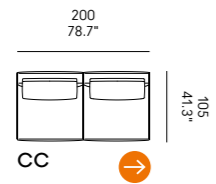

Centrale
Central
Central
Zentral
Central