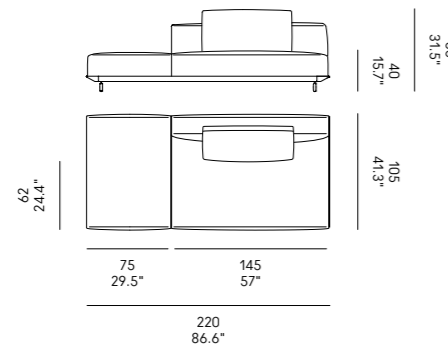

GG SX

profondità
depth
profondeur
Tiefe
profundidad

105 cm

Cuscini inclusi Cushions included Coussins inclus Inklusive Kissen Cojines incluidos	Descrizione Description Description Beschreibung Descripción	Ecopelle Faux leather Simili cuir Kunstleder Ecopiel	Tessuto Fabric Tissu Stoff Tejido					Metraggio Metreage Métrage Stoffbedarf Metraje (roll H 140 cm)	Pelle Leather Cuir Leder Cuero			Metraggio Metreage Métrage Stoffbedarf Metraje (m²)
			C.O.M. Client's Own Material	Basic	Superior	Top	Exclusive		C.O.L. Client's Own Leather	Major	Luxury	
1x cm 90x45	Terminale Angolare Corner end element Terminal Angulaire Ecke Abschlusselement Terminal Angular	A0175	B0175	C0175	D0175	E0175	F0175	m 8,1	G0175	H0175	K0175	m² 15
	fodera di ricambio spare cover housses de rechangé erstzbezug funda de repuesto	A0176	B0176	C0176	D0176	E0176	F0176	m 8,1	G0176	H0176	K0176	m² 15
1x cm 90x45	Terminale Angolare Corner end element Terminal Angulaire Ecke Abschlusselement Terminal Angular	A0177	B0177	C0177	D0177	E0177	F0177	m 8,1	G0177	H0177	K0177	m² 15
	fodera di ricambio spare cover housses de rechangé erstzbezug funda de repuesto	A0178	B0178	C0178	D0178	E0178	F0178	m 8,1	G0178	H0178	K0178	m² 15
1x cm 90x45	Terminale Centrale Central end element Terminal Central Zentral Abschlusselement Terminal Central	A0179	B0179	C0179	D0179	E0179	F0179	m 7	G0179	H0179	K0179	m² 13,8
	fodera di ricambio spare cover housses de rechangé erstzbezug funda de repuesto	A0180	B0180	C0180	D0180	E0180	F0180	m 7	G0180	H0180	K0180	m² 13,8
1x cm 90x45	Terminale Centrale Central end element Terminal Central Zentral Abschlusselement Terminal Central	A0181	B0181	C0181	D0181	E0181	F0181	m 7	G0181	H0181	K0181	m² 13,8
	fodera di ricambio spare cover housses de rechangé erstzbezug funda de repuesto	A0182	B0182	C0182	D0182	E0182	F0182	m 7	G0182	H0182	K0182	m² 13,8