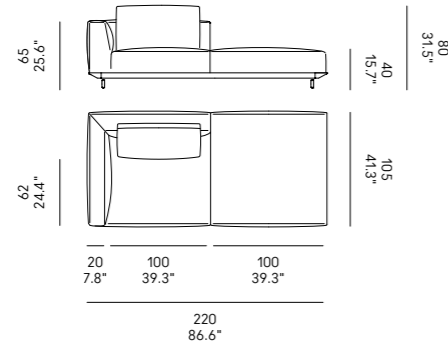

Vedi i colori telaio

FF DX

profondità
depth
profondeur
Tiefe
profundidad

105 cm

FF SX

profondità
depth
profondeur
Tiefe
profundidad

105 cm

GG DX