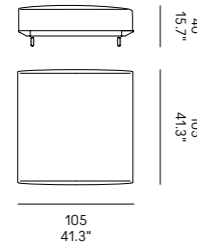

Coleman 105

ITA
20-02-23

PROMEMORIA / REMINDER / RAPPEL / ERINNERUNG / RECORDATORIO

IT — Nell'ordine indicare il colore del telaio di alluminio
EN — When ordering, specify the color of the aluminium frame
FR — Dans la commande, indiquer la couleur du cadre en aluminium
DE — Bei der Bestellung ist die Farbe des Aluminiumrahmens anzugeben
ES — Al hacer el pedido, especifique el color del marco de aluminio

Vedi i colori telaio

MM