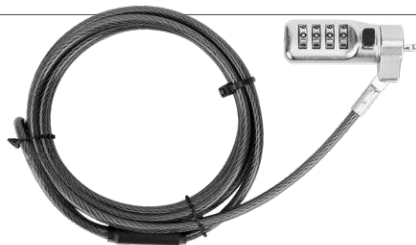

Antivol DEFCON® compact à combinaison (Nano)

● Unique – ASP71GL
Sérialisé (lot de 25) – ASP71GLX-25S