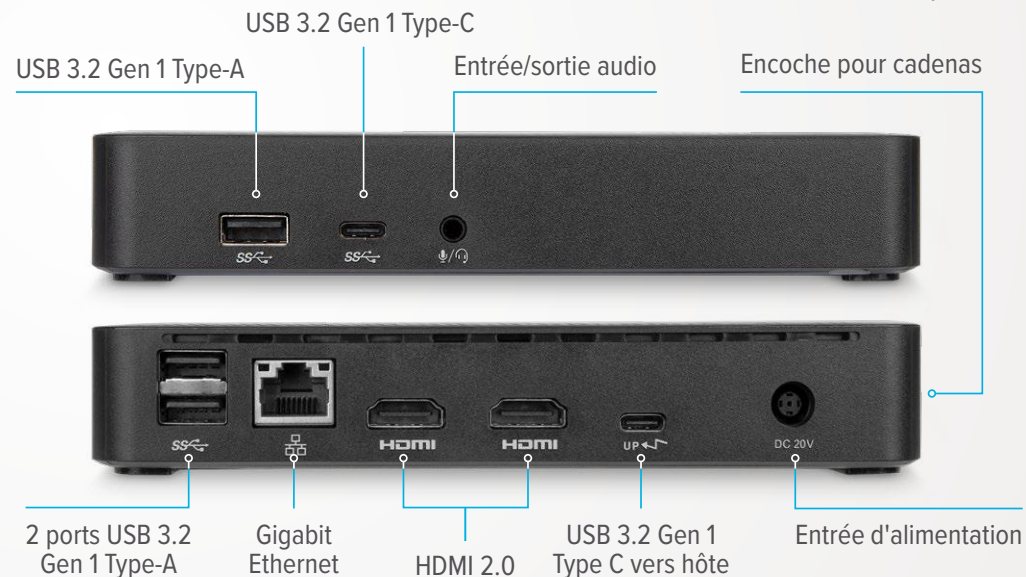

Options de docks modulaires s'insèrent dans la base

- Conception modulaire pour répondre aux besoins d'utilisation tout en restant compatible avec les futurs équipements Samsung
  - Pour les tablettes DeX
  - Configurations de docks/hubs interchangeables pour répondre aux exigences de connectivité
- Fonctionne également comme support de tablette et chargeur, même avec/sans hub/dock inséré
- Tous les éléments, à l'exception du support, sont communs entre les tablettes, ce qui permet des mises à jour à mi-parcours

# Station d'accueil universelle

Rechargez, connectez et utilisez jusqu'à 2 moniteurs HDMI

● DOCK310EUZ

## Station d'accueil universelle USB-C DV4K avec alimentation 65 W

65 W

USB Type C

USB Type A

Thunderbolt™ 3

4K  
ULTRA HD

USB-C avec technologie  
Power Delivery