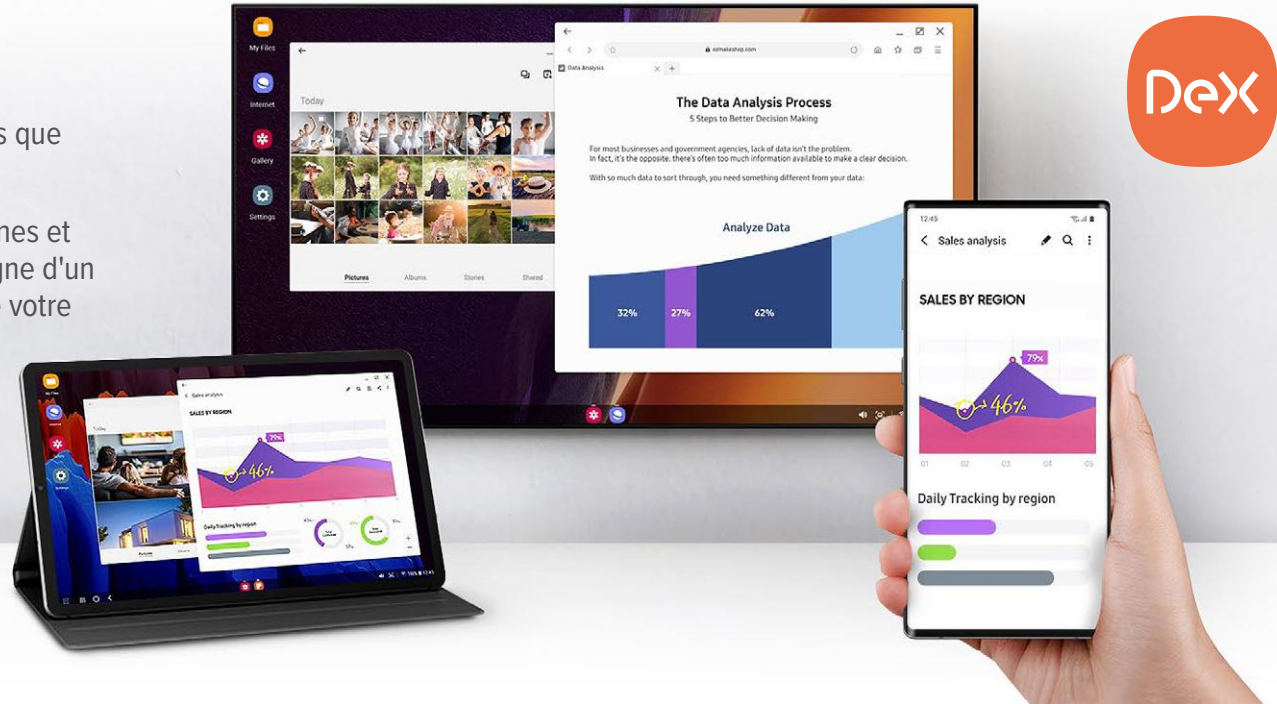

La révolution mobile est arrivée !

Votre smartphone et votre tablette sont encore plus performants que vous ne le pensez.

Samsung DeX est une plateforme intégrée aux derniers téléphones et tablettes Samsung, qui vous permet de vivre une expérience digne d'un ordinateur sur votre appareil mobile. Elle repousse les limites de votre smartphone et de votre tablette.

- Maximiser la flexibilité
- Accès aux applications professionnelles, où que vous soyez
- Une meilleure productivité

De la banque au restaurant, en passant par les services d'urgence et l'écosystème des transports...