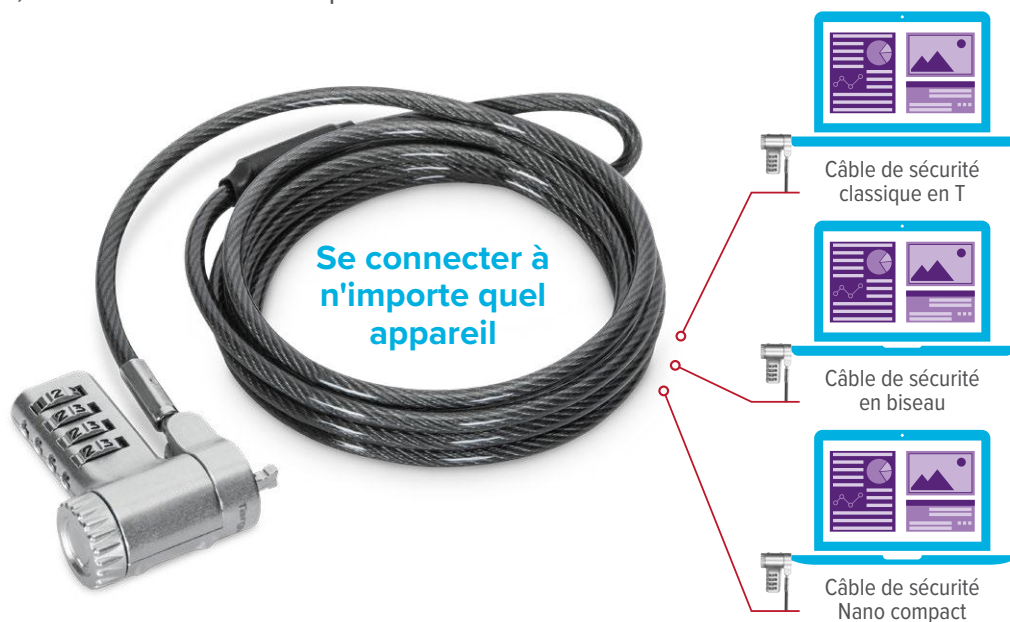

### Adaptateur pour antivols

- Se fixe facilement et en toute sécurité sur la surface plane de l'appareil avec la bande adhésive 3M® incluse

● ASP001GLX

# L'antivol universel ultime

Découvrez la gamme DEFCON® ASP9

Avec la **série DEFCON® ASP9** il n'est plus nécessaire d'avoir différentes têtes de verrouillage. La conception brevetée unique de Targus permet à l'utilisateur d'adapter simplement la serrure à la bonne taille pour convenir à la fente de l'appareil en un clin d'œil, offrant une véritable compatibilité universelle.