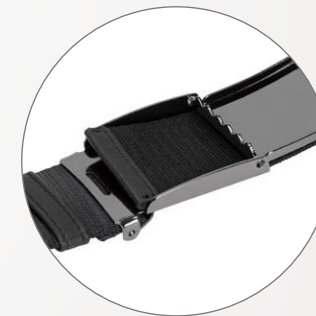

Ceinture universelle Field-Ready (sans étui)

- THA105GLZ – **24-36" / 61-91 cm**
- THA106GLZ – **38-54" / 96-137 cm**