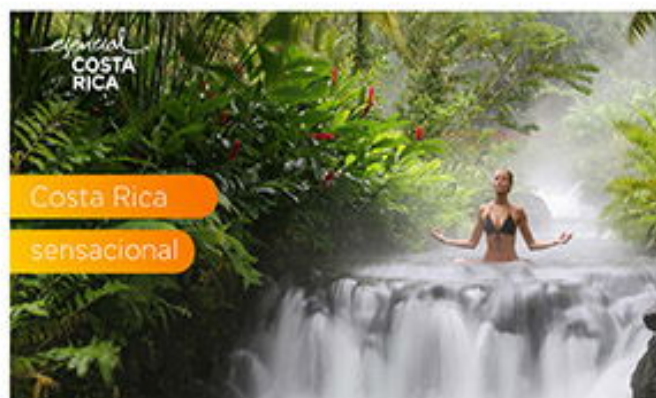

DESDE
549 USD + 199 USD IMP
POR PERSONA EN HABITACIÓN DOBLE

06 ☀️
05 🌙

SALIDAS 2025:
18 MAR / 13 MAY / 17 JUN

CONSULTAR SUPLEMENTO

Volando con

Haz clic en el paquete para conocer más sobre el itinerario

Panamá y Playa

VUELO DESDE TULUM

DESDE

06 ☀ 05 🌙

648 USD + 239 USD IMP
POR PERSONA EN HABITACIÓN DOBLE

SALIDAS 2024

[CONSULTAR SALIDAS](#)

Costa Rica

sensacional