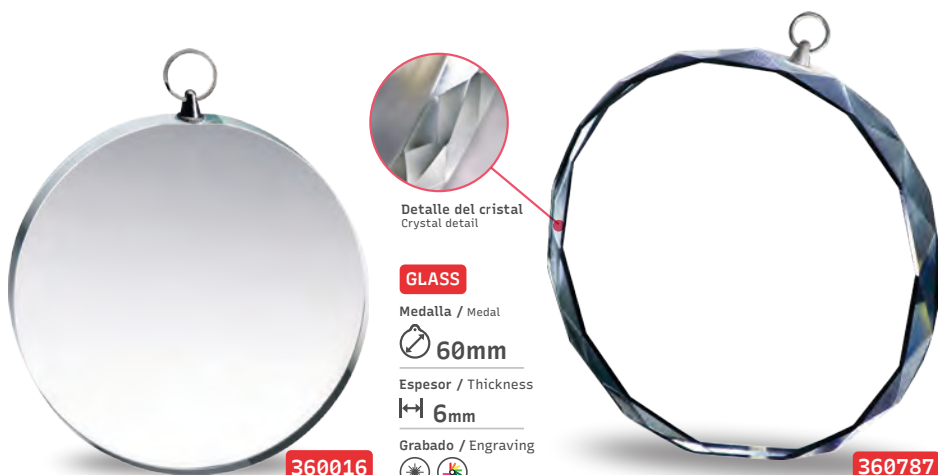

239878

IRON

Medalla / Medal

50 mm

Grabado / Engraving

239920

239921

239928

IRON

Medalla / Medal

70 mm

Grabado / Engraving

360016

360787

GLASS

Medalla / Medal

70mm

Espesor / Thickness

10mm

Grabado / Engraving

Estuche incluido
Box included

SUBLIMACIÓN A DOBLE CARA
DOUBLE- SIDED SUBLIMATION

IRON

Medalla / Medal