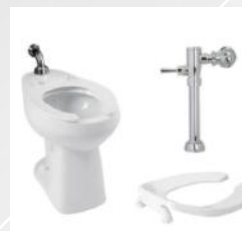

## SANITARIOS Y LAVAMANOS

SANITARIO DONATELLO  
67X38X74CM

SANITARIO VENERO  
75X45X69cm

ORINAL TRAMPA EN S  
48X34X28cm

LAVAMANOS  
61X46X19cm

LAVAMANOS  
38X38X12cm

COMBO SANITARIO  
ANDINO SP

**CONTACTANOS**  
**Escríbenos 323 277 8791**  
**WWW.MAXCERAMICA.COM**