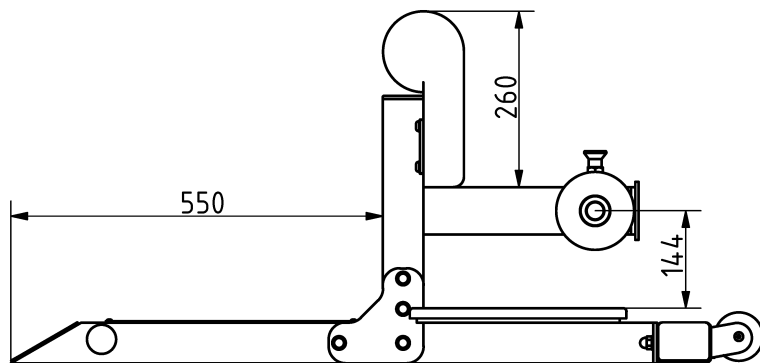

BESTRONG

[bestronghungary](#) [bestronghungary](#) [bestrong.com](#) hello@bestrong.com