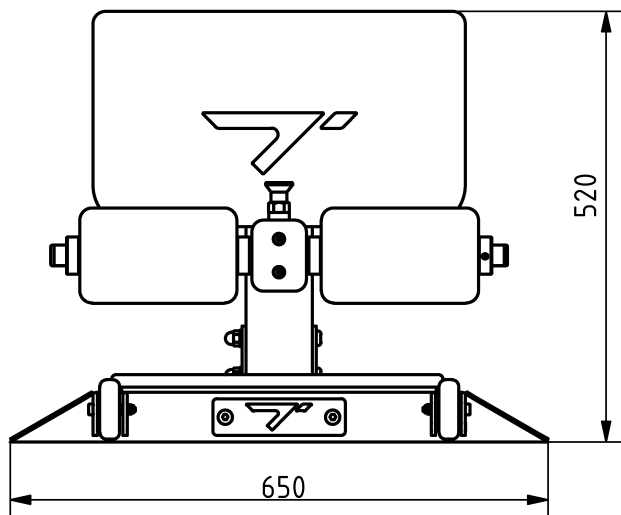

BESTRONG

[bestronghungary](#) [bestronghungary](#) [bestrong.com](#) hello@bestrong.com