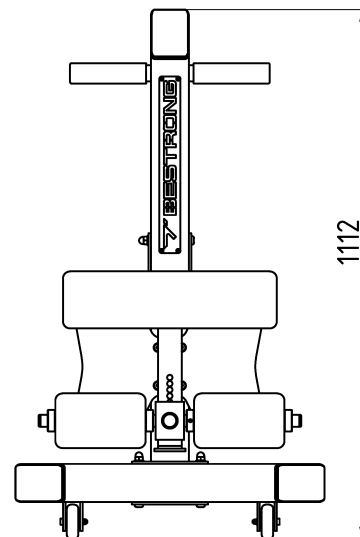

BESTRONG

[bestronghungary](#) [bestronghungary](#) [bestrong.com](#) hello@bestrong.com