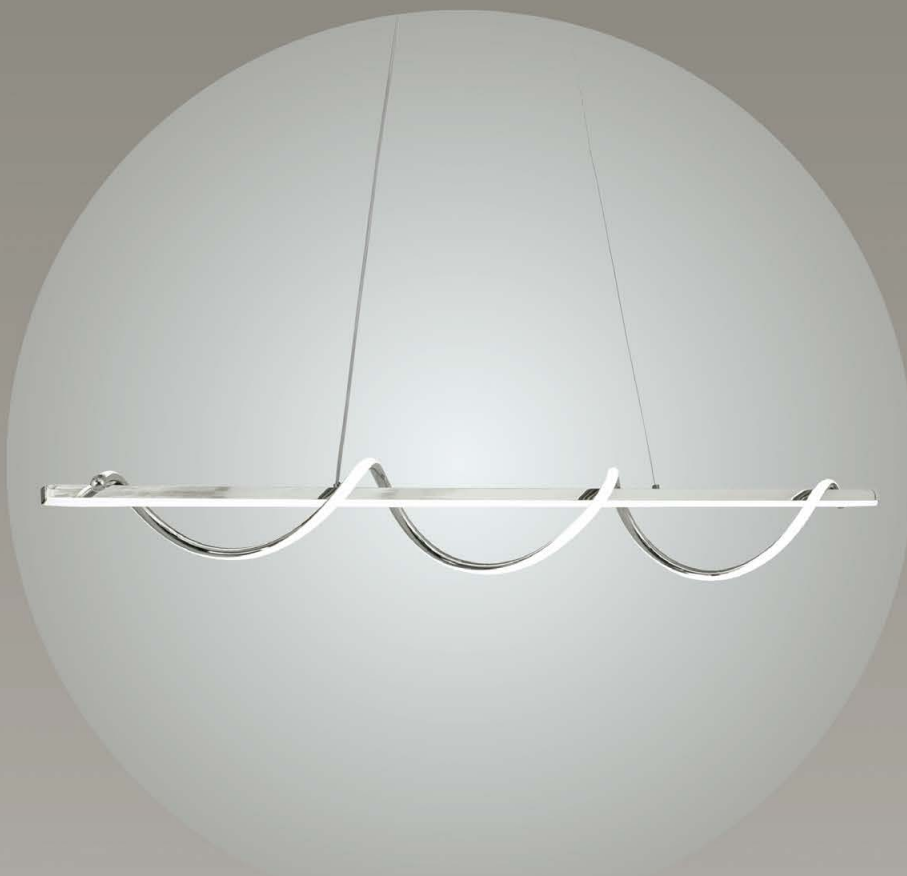

L9955. LED 55W 3000K.
120cm. Cromo.