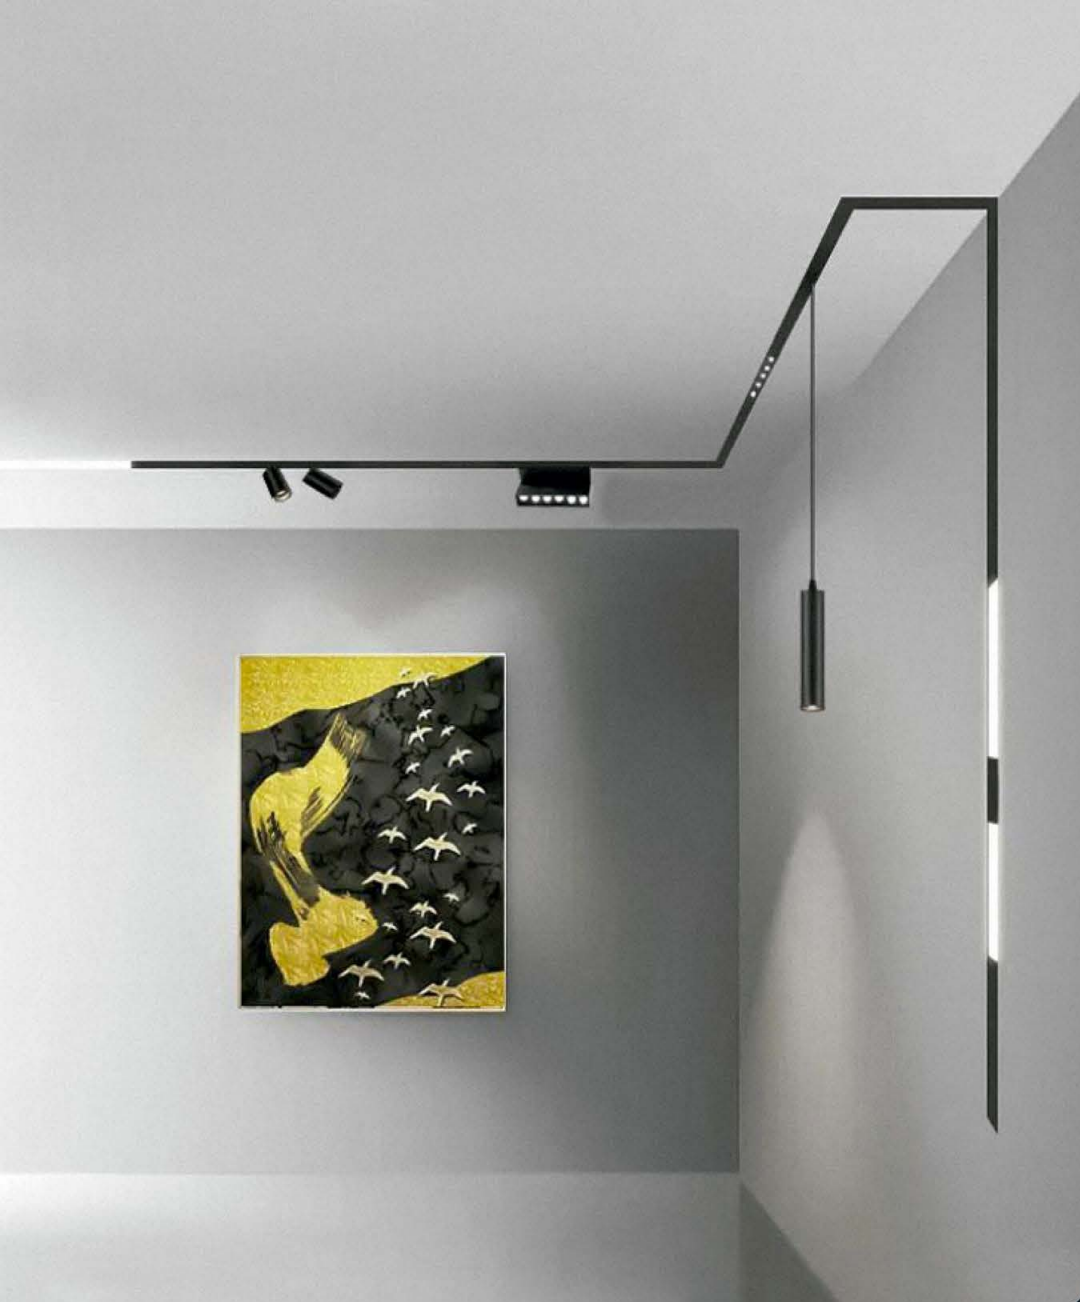

ÁNGULO HORIZONTAL

CONECTOR RECTO

ÁNGULO VERTICAL

CONECTOR FLEXIBLE

ÁNGULO EMBUTIDO HORIZONTAL

KIT PARA COLGAR

ÁNGULO EMBUTIDO VERTICAL

RESORTE FIJACIÓN PARA RIEL EMBUTIDO

## Rieles y Accesorios

RM-1S	Riel Magnético de Superficie 1m
RM-2S	Riel Magnético de Superficie 2m
RM-1E	Riel Magnético Embutido 1m
RM-2E	Riel Magnético Embutido 2m
F1100	Fuente de Alimentación 100W
F1200	Fuente de Alimentación 200W
CON-REC	Conector Eléctrico Recto
CON-FLEX	Conector Eléctrico Flexible
COV-SL	Ángulo de Superficie, Horizontal
COV-SP	Ángulo de Superficie, Vertical
COV-EL	Ángulo Embutido, Horizontal
COV-EP	Ángulo Embutido, Vertical
R-RM	Resorte Fijación para Riel Embutido
RM-SUSP	Kit Accesorios para Colgante para Riel de Superficie