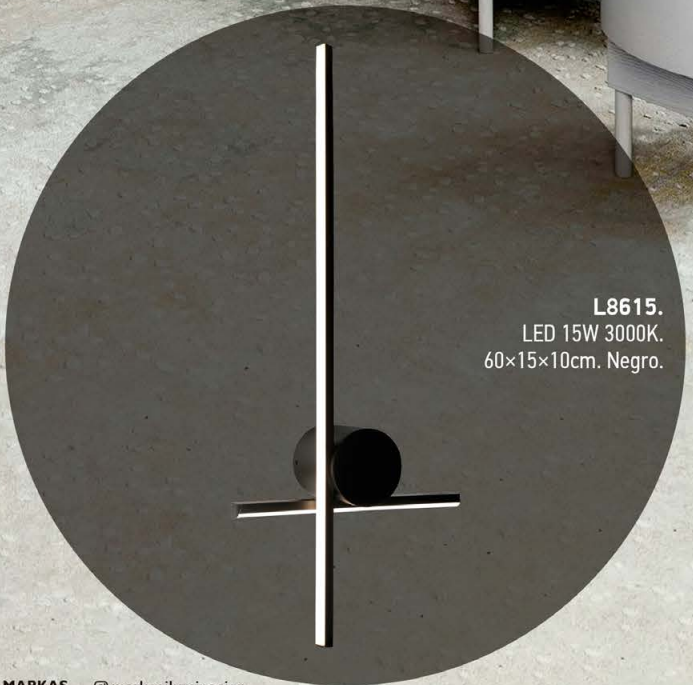

**L5218.**  
LED 18W 3000K.  
44×10cm.  
Negro.

**L5518.**  
LED 18W 3000K.  
44×10cm.  
Dorado + Negro.

**L7932.**  
LED 32W 3000K.  
92×12×6cm. Negro.

**L7924.**  
LED 24W 3000K.  
62×12×6cm. Negro.

**L8815.**  
LED 15W 3000K.  
60×15×10cm. Dorado + Negro.

**L8615.**  
LED 15W 3000K.  
60×15×10cm. Negro.

**L6424B.**  
LED 24W 3000K.  
60×9×3cm. Blanco.

**L6416B.**  
LED 16W 3000K.  
45,5×9×3cm. Blanco.

**L6410B.**  
LED 10W 3000K.  
31×9×3cm. Blanco.

**L6406B.**  
LED 6W 3000K.  
16,5×9×3cm. Blanco.