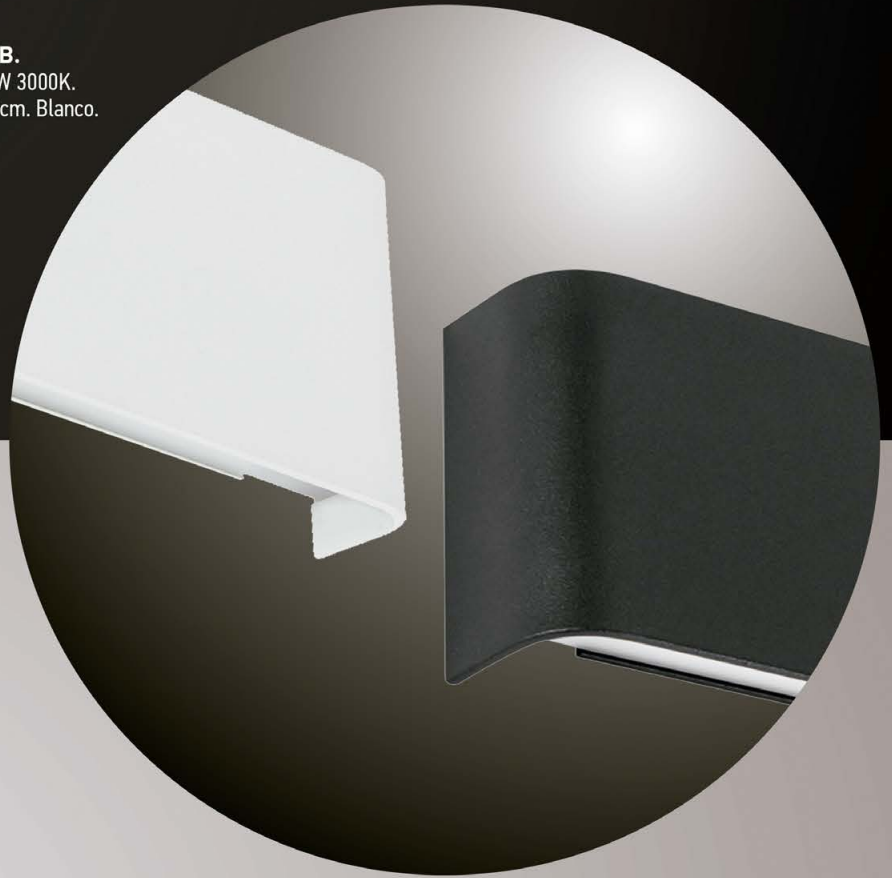

**L8615.**  
LED 15W 3000K.  
60×15×10cm. Negro.

**L6424B.**  
LED 24W 3000K.  
60×9×3cm. Blanco.

**L6416B.**  
LED 16W 3000K.  
45,5×9×3cm. Blanco.

**L6410B.**  
LED 10W 3000K.  
31×9×3cm. Blanco.

**L6406B.**  
LED 6W 3000K.  
16,5×9×3cm. Blanco.