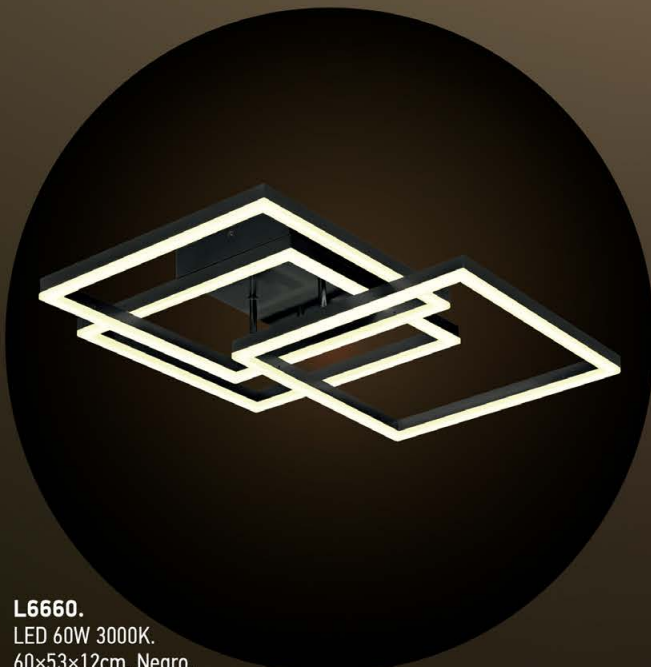

**L1306.** LED 6W.  
12×12cm. Platil.  
3000K, 6500K.

**L1312.** LED 12W.  
17×17cm. Platil.  
6500K.

**L1318.** LED 18W.  
21×21cm. Platil.  
3000K, 6500K.

**L1324.** LED 24W.  
29×29cm. Platil.  
3000K.

**L8635.**  
LED 35W 3000K.  
43×43×6cm. Negro.

**L6560.**  
LED 60W 3000K.  
60×53×12cm. Dorado.

**L6660.**  
LED 60W 3000K.  
60×53×12cm. Negro.

**L9660.**  
LED 60W 3000K.  
95×50×9,5cm. Dorado.

**L9760.**  
LED 60W 3000K.  
95×50×9,5cm. Negro.