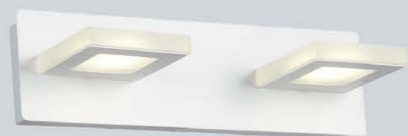

**L4212N.** LED 12W 3000K.  
50,5×6,5×4cm. Negro.

**L0305N.** LED 5W 3000K.  
16×9×12cm. Negro.

**L0310N.** LED 10W 3000K.  
32×9×12cm. Negro.

**L0315N.** LED 15W 3000K.  
48×9×12cm. Negro.

**L0305C.** LED 5W 3000K.  
16×9×12cm. Blanco.