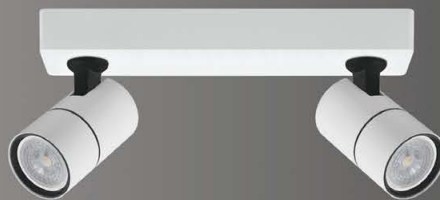

U1322B. Aluminio. 2×GU10.
25×6×16cm. Blanco.