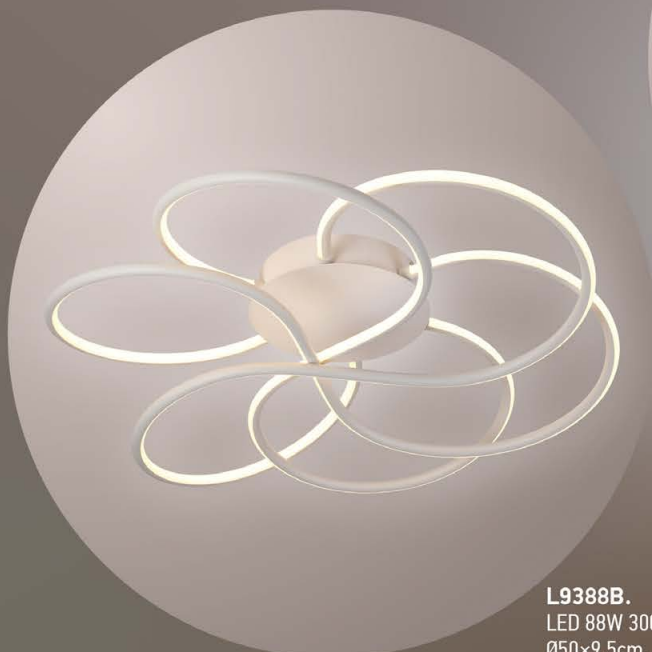

**L3725N.**  
LED 25W 3000K.  
64×8×1,5cm. Negro.

**L3725B.**  
LED 25W 3000K.  
64×8×1,5cm. Blanco.

**L9945N.** LED 45W 3000K.  
Ø50cm. Negro.

**L9945D.** LED 45W 3000K.  
Ø50cm. Dorado.

**L9388B.**  
LED 88W 3000K.  
Ø50×9,5cm. Blanco.