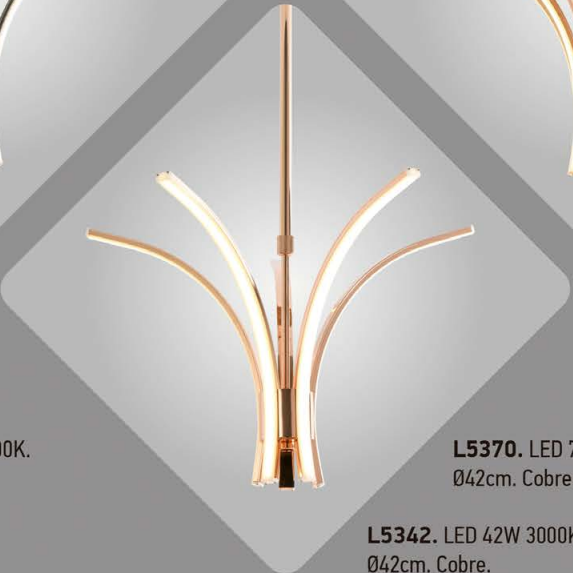

**L96100N.** LED 100W 3000K.  
Ø60cm. Negro.

L96100C. LED 100W 3000K.  
Ø60cm. Cromo.

**L9655B.** LED 55W 3000K.  
Ø60cm. Blanco.

L9655N. LED 55W 3000K.  
Ø60cm. Negro.

**L9555D.** LED 55W 3000K.  
Ø60cm. Dorado.

L9555C. LED 55W 3000K.  
Ø60cm. Cromo.

**L5270.** LED 70W 3000K.  
Ø42cm. Cromo.

**L5370.** LED 70W 3000K.  
Ø42cm. Cobre.

**L5242.** LED 42W 3000K.  
Ø42cm. Cromo.

**L5342.** LED 42W 3000K.  
Ø42cm. Cobre.

**L3725N.**  
LED 25W 3000K.  
64×8×1,5cm. Negro.

**L3725B.**  
LED 25W 3000K.  
64×8×1,5cm. Blanco.

**L9945N.** LED 45W 3000K.  
Ø50cm. Negro.

**L9945D.** LED 45W 3000K.  
Ø50cm. Dorado.

**L9388B.**  
LED 88W 3000K.  
Ø50×9,5cm. Blanco.