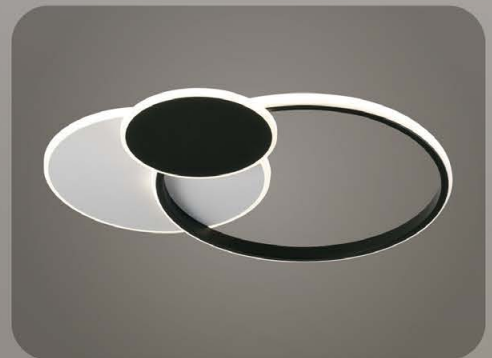

L6977.
LED 77W 3000/4000/6000K Variables.
50×50×6cm. Blanco+Negro.