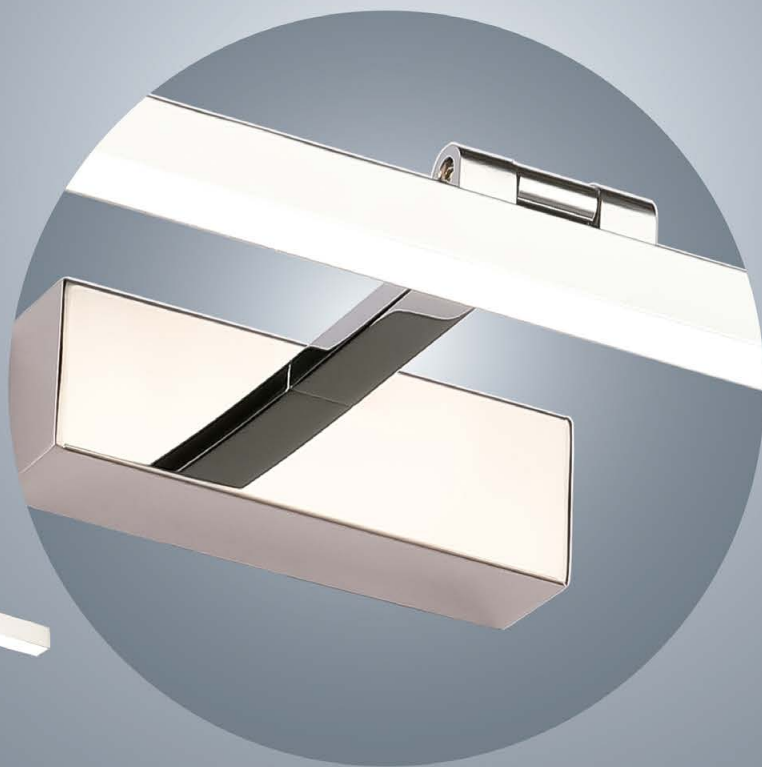

L0116A. LED 8W 3000K.
42×8×12cm. Aluminio.