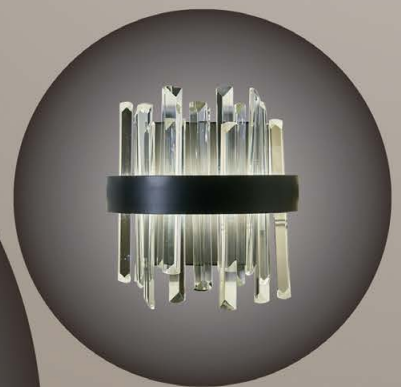

**L6524.**  
LED 24W 3000K.  
Ø40cm. Dorado.

**L6530.**  
LED 30W 3000K.  
Ø60cm. Dorado.

**L6576.**  
LED 76W 3000K.  
Ø80+60+40cm. Dorado.

**L8048.**  
LED 48W 3000K.  
Ø60cm. Negro.

**L8060.**  
LED 60W 3000K.  
Ø80cm. Negro.