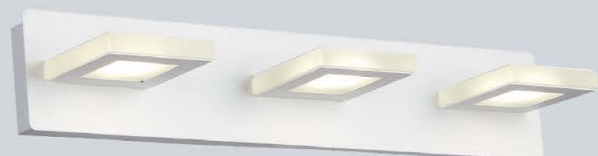

L0310C. LED 10W 3000K.
32×9×12cm. Blanco.