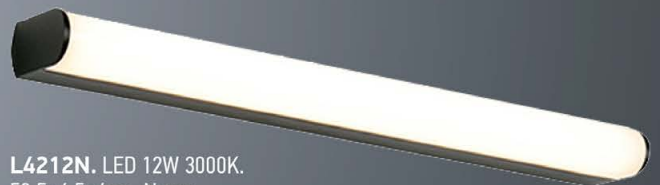

**L2607.**  
LED 7W 3000K.  
42×4,5×7cm. Negro.

**L2614.**  
LED 14W 3000K.  
62×4,5×7cm. Negro.

**L0409B.** LED 9W 3000K.  
46cm. Blanco.

**L0409N.** LED 9W 3000K.  
46cm. Negro.

**L4212B.** LED 12W 3000K.  
50,5×6,5×4cm. Blanco.