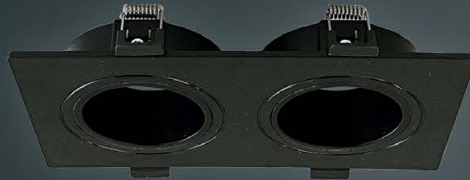

P2200N.
Policarbonato. 2×GU10.
172×92mm. Orientable. Negro.