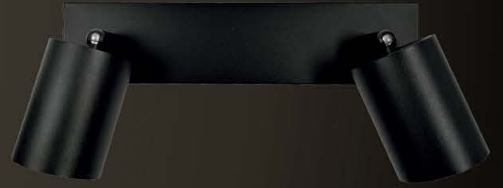

U2021. 1×GU10.
Ø10cm. Negro.