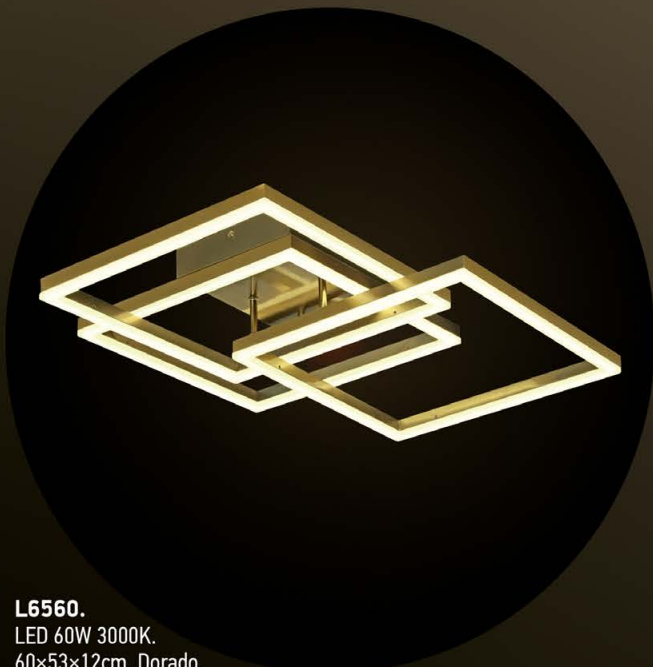

**L1206.** LED 6W.  
Ø12cm. Platil.  
3000K, 6500K.

**L1212.** LED 12W.  
Ø17cm. Platil.  
3000K, 6500K.

**L1218.** LED 18W.  
Ø21cm. Platil.  
3000K, 6500K.

**L1224.** LED 24W.  
Ø29cm. Platil.  
3000K.

**L1306.** LED 6W.  
12×12cm. Platil.  
3000K, 6500K.

**L1312.** LED 12W.  
17×17cm. Platil.  
6500K.

**L1318.** LED 18W.  
21×21cm. Platil.  
3000K, 6500K.

**L1324.** LED 24W.  
29×29cm. Platil.  
3000K.

**L8635.**  
LED 35W 3000K.  
43×43×6cm. Negro.

**L6560.**  
LED 60W 3000K.  
60×53×12cm. Dorado.

**L6660.**  
LED 60W 3000K.  
60×53×12cm. Negro.

**L9660.**  
LED 60W 3000K.  
95×50×9,5cm. Dorado.

**L9760.**  
LED 60W 3000K.  
95×50×9,5cm. Negro.