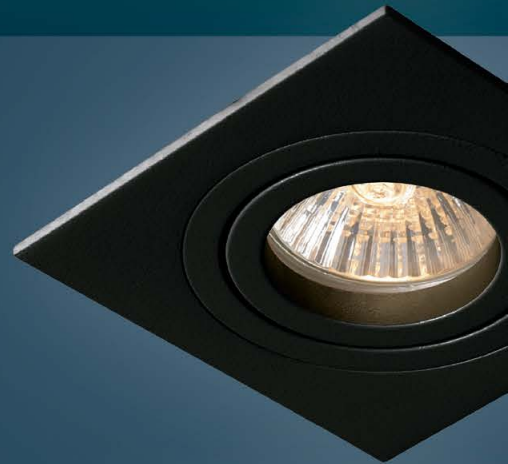

E5808WH.
Aluminio. 1×GU10.
Ø92mm. Orientable. Blanco.