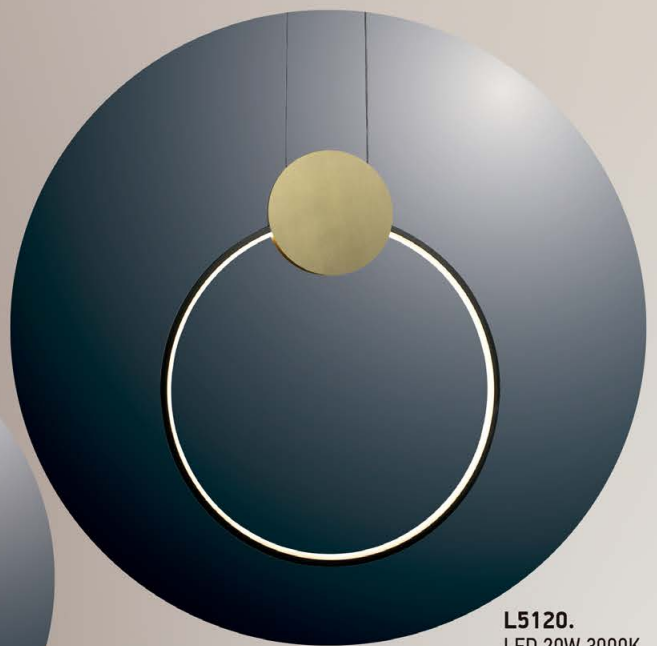

**L4918.**  
LED 18W 3000K.  
Ø30cm. Negro.

**L4920.**  
LED 20W 3000K.  
Ø40cm. Negro.

**L4910.**  
LED 10W 3000K.  
Ø20cm. Negro.

**L5110.**  
LED 10W 3000K.  
Ø20cm. Dorado + Negro.

**L5118.**  
LED 18W 3000K.  
Ø30cm. Dorado + Negro.

**L5120.**  
LED 20W 3000K.  
Ø40cm. Dorado + Negro.

**L9955.** LED 55W 3000K.  
120cm. Cromo.

**L9942C.** LED 42W 3000K.  
120cm. Cromo.

**L9942N.** LED 42W 3000K.  
120cm. Negro.

**L9963.** LED 63W 3000K.  
100cm. Dorado.