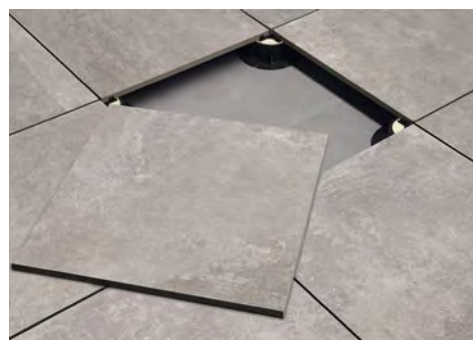

НАРУЖНОЕ ОФОРМЛЕНИЕ С ВЫСОКОЙ ЭСТЕТИЧЕСКОЙ ЦЕННОСТЬЮ

С помощью представленной в коллекции Heritage 20mm можно обустроить открытые площадки, придавая им высокую эстетическую ценность и не поступаясь какими-либо техническими характеристиками. Благодаря особым свойствам представленная в коллекции Heritage 20mm гармонирует с окружающей средой. С ее помощью можно легко проложить надежные дорожки и переходы вне помещений. Представленная в коллекции Heritage 20mm отличается высокой прочностью, а потому идеально подходит для обустройства помещений общественных зданий и прилегающих территорий. Представленная в коллекции Heritage 20mm легко укладывается на траву, песок и щебень. Укладка на клей поверх стяжки позволяет обустроить территорию для проезда на промышленных и коммерческих предприятиях. Идеально подходит для наклонных въездов и гаражей. Представленная в коллекции Heritage 20mm идеально подходит для монтажа фальшполов.