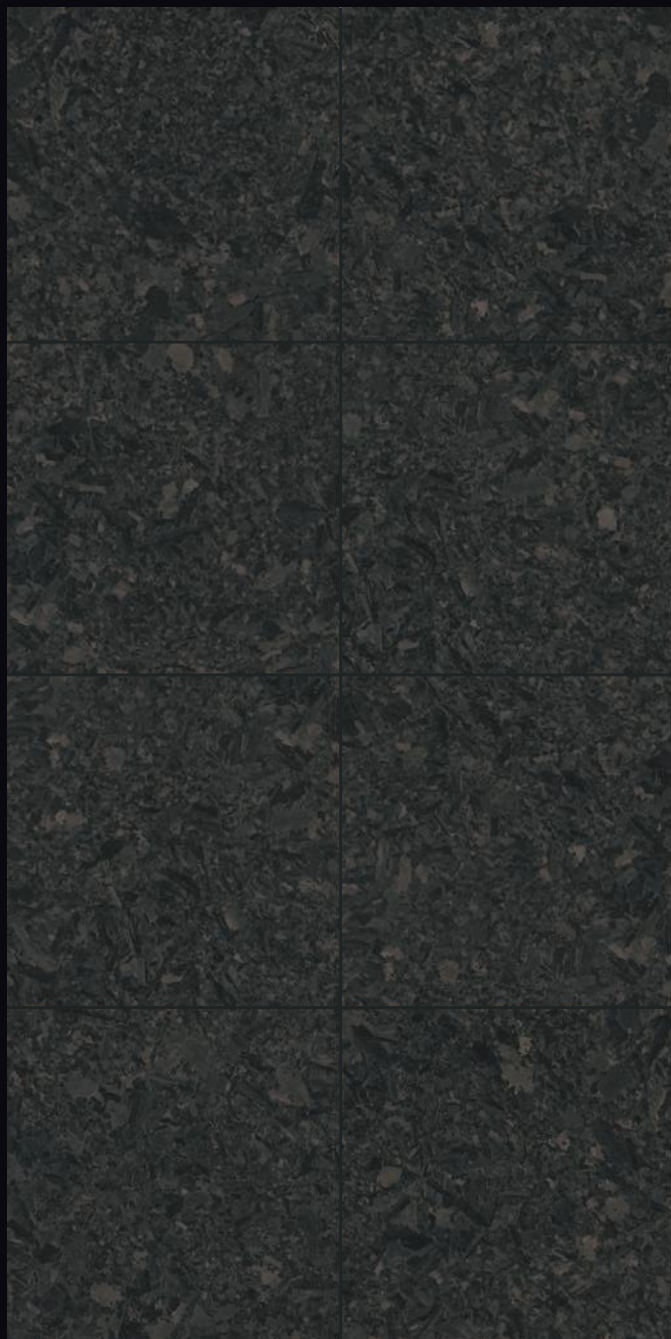

G0047143 2,7x2,7 NATURALE PZ 10,90

G0047313 2,7x2,7 LAPPATO PZ 12,90

METEORITE NERO

28

NERO

G0047000 60x120	G0047010 20x120	G0047020 60x60	NATURALE
F 79,90	F 79,90	F 73,90	

G0047200 60x120	G0047210 20x120	G0047220 60x60	LAPPATO
F 134,50	F 134,50	F 132,50	