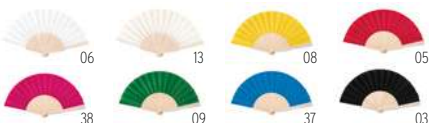

Técnica impressão Bordados*

Preço em €	1	50	100	250	500
Impresso 1 cor*	28,34	26,10	24,78	23,92	23,84

37

Fanny Wood MO9532 

Leque de madeira com tecido Poliéster. **Medida** 41x22 cm
Técnica impressão Impressão de almofadas*,L