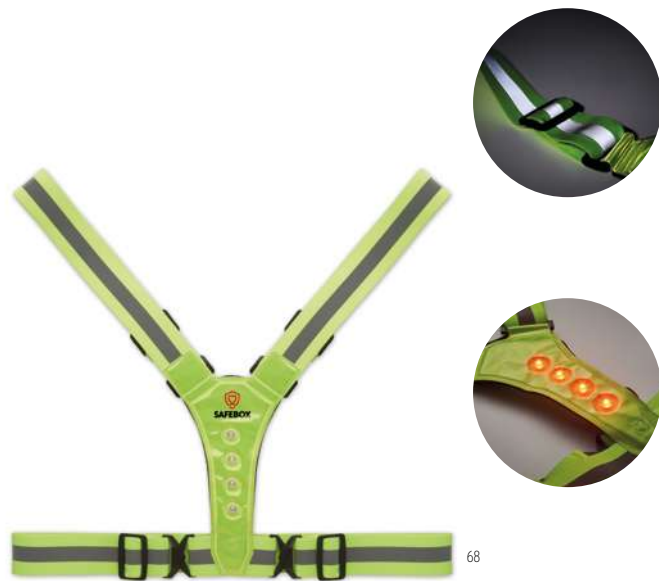

Roundvisible MO2100

Cinto reflector ajustável de 360° para o corpo com 4 LED à frente e 4 LED atrás e faixas prateadas. Inclui 2 pilhas CR2032. Apenas para uso promocional. **Medida** 50x44 cm **Técnica impressão** Serigrafia*,DL

Preço em €	1	50	100	250	500
Impresso 1 cor*	13,14	12,64	12,02	11,36	10,80