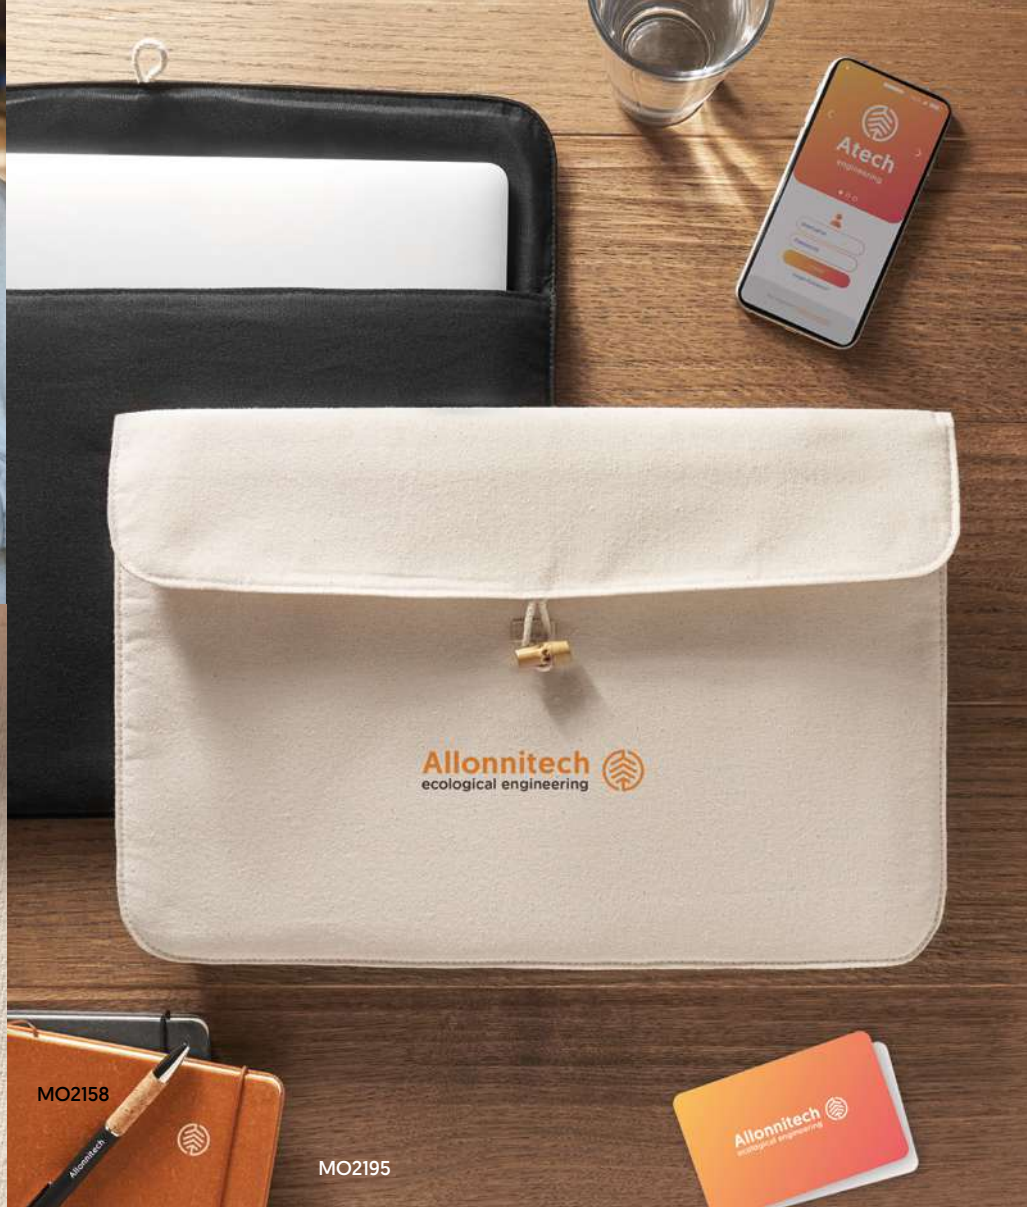

MO2158

MO2195

13

Cotin MO2191 ●

Saco almofadado para portátil de 15" em algodão 220 gr/m². Forro interior 120 gr/m². Fecho de botão em bambu. **Medida** 39,5x27 cm **Técnica impressão** Serigrafia*,TR,S,T1,TD