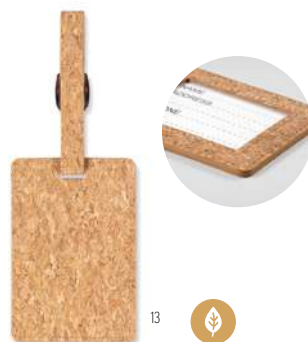

Coco MO6418

Etiqueta de bagagem em cortiça. Inclui papel em compartimento transparente, para preenchimento com informações de contato. A cortiça é um material natural, devido à sua natureza estrutural e porosidade da superfície, o resultado final da impressão por item pode ter desvios.

Medida 6,4x9,5 cm **Técnica impressão** Papel digital*,L,P

Preço em €	1	250	500	1000	2500
Impresso 1 cor*	2,74	2,58	2,28	2,20	2,12