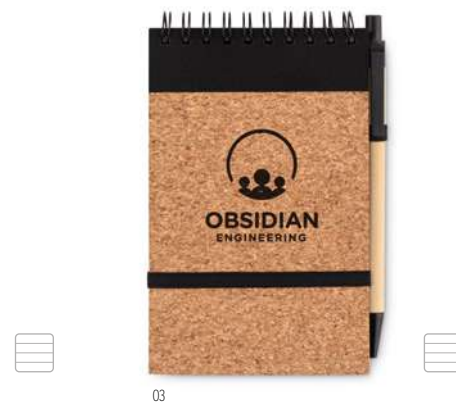

Sonoracork MO9857

Bloco de capa de cortiça A6 com 70 páginas de papel reciclado forrado e caneta com caixa reciclada com peças de milho PLA. Tinta preta. **Medida** 14x9x0,7 cm **Técnica impressão** Serigrafia redonda *,S,B,P

Preço em €	1	500	1000	2500	5000
Impresso 1 cor*	2,84	2,18	2,08	1,98	1,90