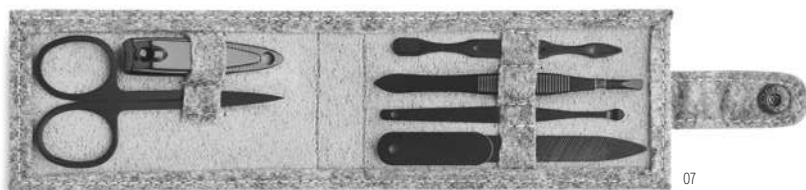

Rotina de cuidados pessoais

07

Nailkit Felt MO2140

•

Conjunto de manicura de 6 peças em aço inoxidável num estojo retangular em feltro RPET. **Medida** 11x6x2 cm
Técnica impressão Serigrafia*,TR,S,T1,TD,B

Preço em €

1	250	500	1000	2500	
Impresso 1 cor*	8,12	6,46	5,42	4,90	4,54