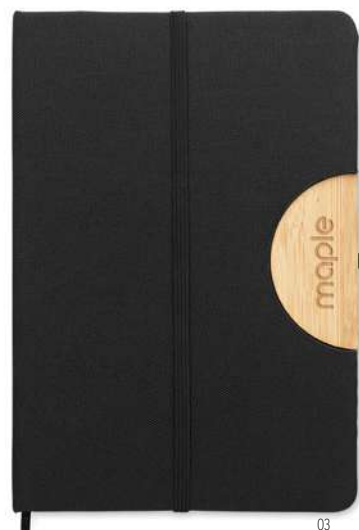

Preço em € 1 250 500 1000 2500
 Impresso 1 cor* 8,34 6,68 5,60 5,08 4,70

03

Blama MO6576

Bloco A5 com capa dura 600D RPET com detalhe em bambu com função de suporte para smartphone. Encadernação em casebound. 160 páginas alinhadas (80 folhas). 70 gsm de papel reciclado. Correia de fecho elástico, marcador de página com fita e suporte para caneta. **Medida** 21x14,5x1,8 cm
Técnica impressão Impressão de almofadas*,S,L,T1,TD,TR