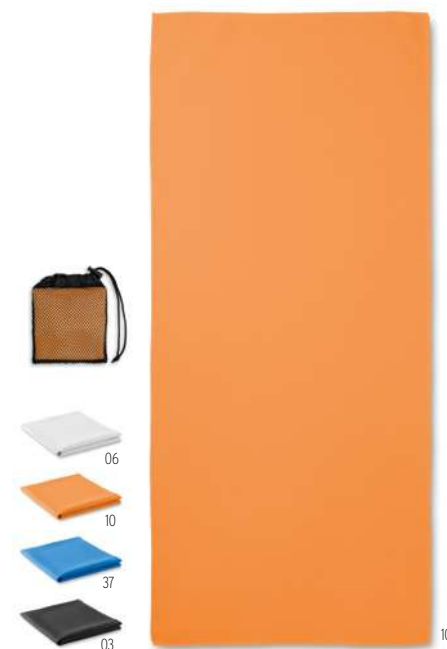

Tuko MO9025

Toalha esportiva feita de 20% polimide e 80% microfibras. Inclui um saco de malha. **Medida** 35x80 cm
Técnica impressão Serigrafia*,TR,S,T1,TD,E

Preço em €	1	250	500	1000	2500
Impresso 1 cor*	8,72	7,06	5,98	5,46	5,06