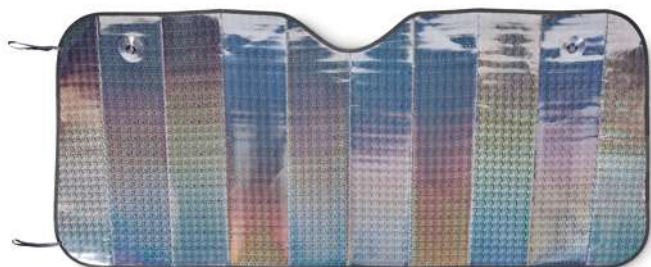

Carshade MO2233

Guarda-sol dobrável para automóvel. Espuma interior de 2 mm e folha interior de PE. **Medida** 61x14x4 cm **Técnica impressão** Serigrafia*

Preço em €	1	100	250	500	1000
Impresso 1 cor*	8,00	7,28	6,78	6,42	5,94