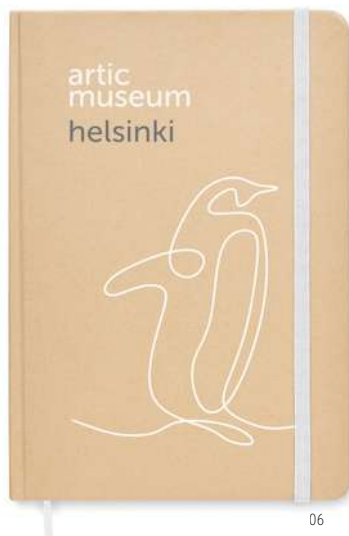

06

Everwrite MO6892

Bloco A5 com capa feita em cartão rígido reciclado com 160 páginas esquadriadas recicladas (80 folhas). Fecho elástico e fita marcadora de página. **Medida** 21x14x1,1 cm **Técnica impressão** Impressão de almofadas*,S,B,PD

Preço em €	1	250	500	1000	2500
Impresso 1 cor*	5,14	3,90	3,70	3,48	3,28