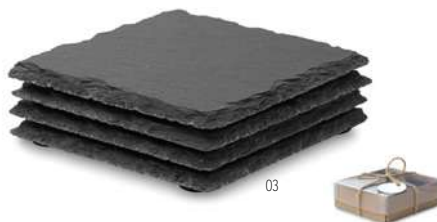

Preço em €	1	50	100	250	500
Impresso 1 cor*	17,80	17,22	16,56	15,86	15,16

40

Bierpon MO9298

Base de cortiça em forma redonda. **Medida** Ø10x0,5 cm
Técnica impressão Impressão digital*,S,B,L

Preço em €	1	1000	2500	5000	10000
Impresso 1 cor*	1,64	0,92	0,88	0,86	0,84