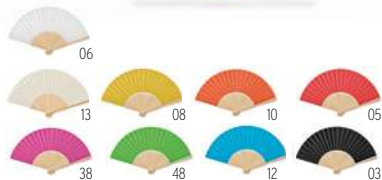

Fanny Paper MO6828

Leque em bambu com tecido de papel. **Medida** 21x2,4x1 cm
Técnica impressão Impressão de almofadas*,L

Preço em €	1	500	1000	2500	5000
Impresso 1 cor*	2,94	1,84	1,64	1,52	1,44