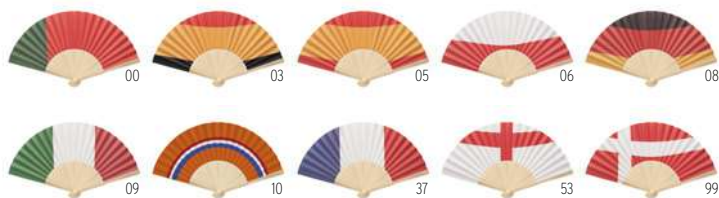

Funfan MO2244 ●

Leque de bambu com desenho de bandeira em tecido de papel.

Medida 21x2,4x1 cm **Técnica impressão** Impressão de almofadas*,L

Preço em €	1	500	1000	2500	5000
Impresso 1 cor*	3,14	2,04	1,84	1,72	1,62