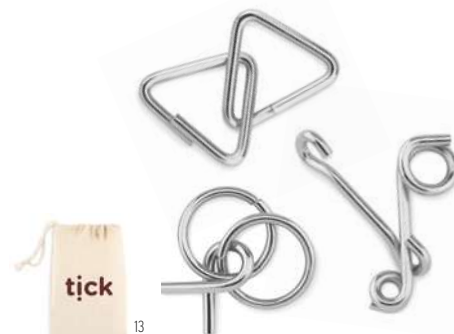

Threenats MO9191

Set de 3 quebra cabeças em metal, apresentado em uma bolsa de algodão. **Medida** 8,5x11 cm

Técnica impressão Serigrafia*,T1,TD,TR

Preço em €

1	250	500	1000	2500	
Impresso 1 cor*	4,46	3,50	3,20	2,90	2,76