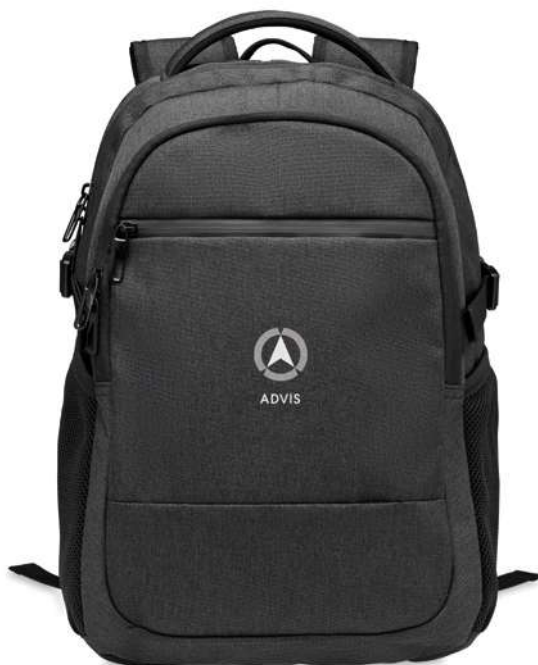

Hana MO2047

Mochila poliéster 600D RPET portátil de 15". Espaços exteriores almofadados c/ fecho, bolsos interiores e 2 laterais em rede. Alças de ombro ajustáveis. Malha acolchoada airflow, suporte p/ trolley. **Medida** 45x31x18,5 cm

Técnica impressão Serigrafia*,TR,T1,S,TD

Preço em €	1	50	100	250	500
Impresso 1 cor*	60,76	58,24	55,48	53,10	52,16