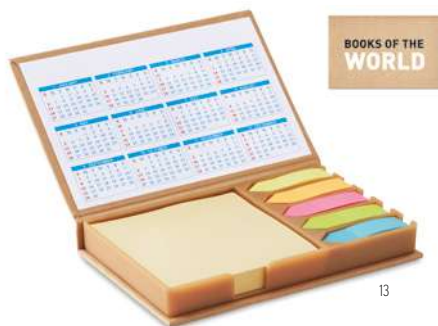

Memocalendar MO9394

Conjunto de secretária com separados de página coloridos e blocos de notas. Com calendário para 4 anos no interior.

Medida 13x8,5x1,9 cm **Técnica impressão** Impressão de almofadas*,S,DL

Preço em €	1	250	500	1000	2500
Impresso 1 cor*	4,50	3,46	3,30	3,04	2,88