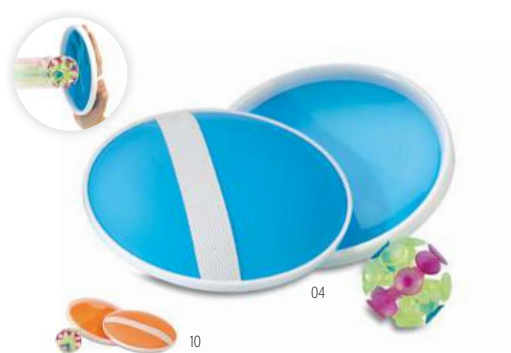

04

10

Catch&Play IT3852

Divirta-se com este jogo! O set inclui 1 bolsa com ventosas e 2 pequenas bandejas recolhe bolas. **Medida** Ø15x2 cm

Técnica impressão Impressão de almofadas*,DL

Preço em €	1	250	500	1000	2500
Impresso 1 cor*	4,04	3,00	2,86	2,62	2,48