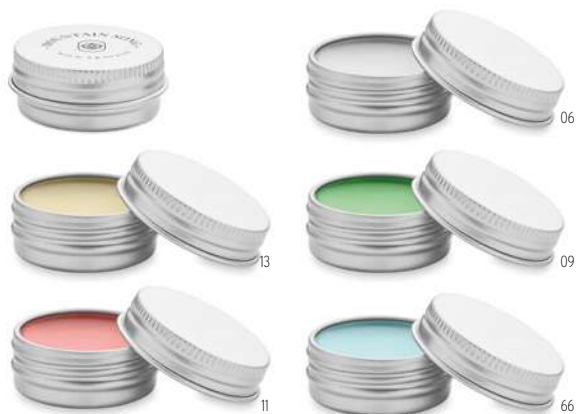

Balm MO6809

Bálsamo labial vegano em lata de alumínio com tampa de rosca. Dermatologicamente testado. SPF10.Sabor: Baunilha. **Medida** Ø4,1x1,7 cm
Técnica impressão Impressão de almofadas*.DO1,DL

Preço em €	1	500	1000	2500	5000
Impresso 1 cor*	3,38	2,06	1,90	1,76	1,66