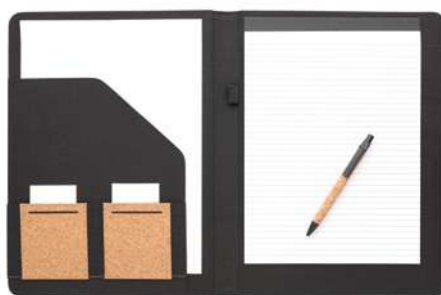

Técnica impressão Impressão de almofadas*, L,S,T1,TD,TR,B

Preço em €	1	50	100	250	500
Impresso 1 cor*	19,24	18,86	17,78	16,98	16,28

MO2097

MO2120

13

Concork MO2229

Suporte para bloco de notas A4 em cortiça. Bloco de notas A4. 25 folhas pautadas de papel reciclado. Esferográfica e porta-canetas a condizer. 2 compartimentos para cartões e um compartimento grande. **Medida** 25,5x2x33,5 cm