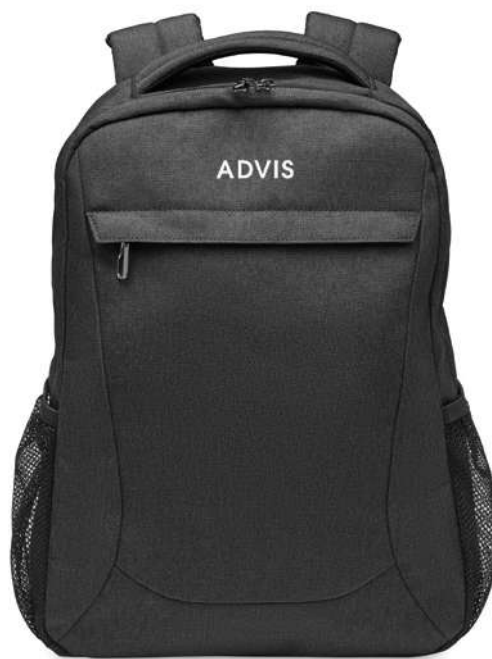

Waipio MO2046

Mochila poliéster 600D RPET com compartimento para portátil de 15", espaços interiores, bolso frontal com fecho de correr e 2 laterais em rede. Alças de ombro ajustáveis. Com suporte para trolley. **Medida** 43x31,5x13 cm

Técnica impressão Serigrafia*,TR,T1,S,TD

Preço em €	1	50	100	250	500
Impresso 1 cor*	41,64	39,82	37,74	36,04	35,10