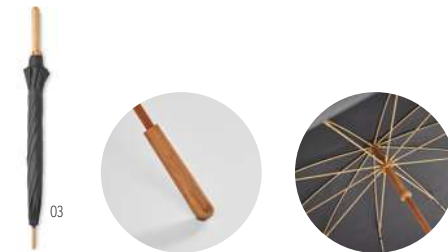

Tutendo MO6967

Guarda-chuva de 23,5 polegadas de abertura manual à prova de vento em pongee 190T RPET com haste, pontas e pega em bambu. Varetas em fibra de vidro. Fecho manual. **Medida** Ø104x89 cm

Técnica impressão Serigrafia*,T1,TD,TR

Preço em €	1	50	100	250	500
Impresso 1 cor*	41,00	39,20	37,60	36,10	35,96