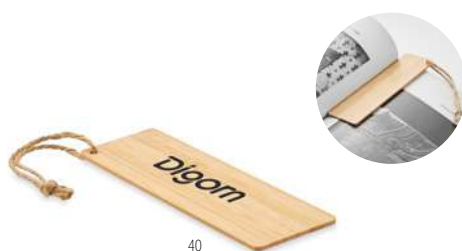

Kumaku MO6593

Bamboo bookmark com cabo de juta. **Medida** 13x4x0,2 cm
Técnica impressão Impressão de almofadas*,L

Preço em €

1	1000	2500	5000	10000	
Impresso 1 cor*	2,42	0,98	0,88	0,80	0,74