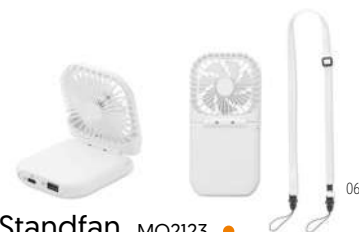

Standfan MO2123

Ventoinha portátil dobrável com alça de pescoço ajustável. 4 velocidades. Também pode ser utilizada como ventoinha de secretária quando dobrada. Banco de potência com bateria recarregável de 3000 mAh. Entrada/Saída: Tipo C e saída tipo A. **Medida** 16x8x1,5 cm **Técnica impressão** Impressão de almofadas*.DL

Preço em €	1	50	100	250	500
Impresso 1 cor*	19,40	19,02	17,92	17,12	16,42