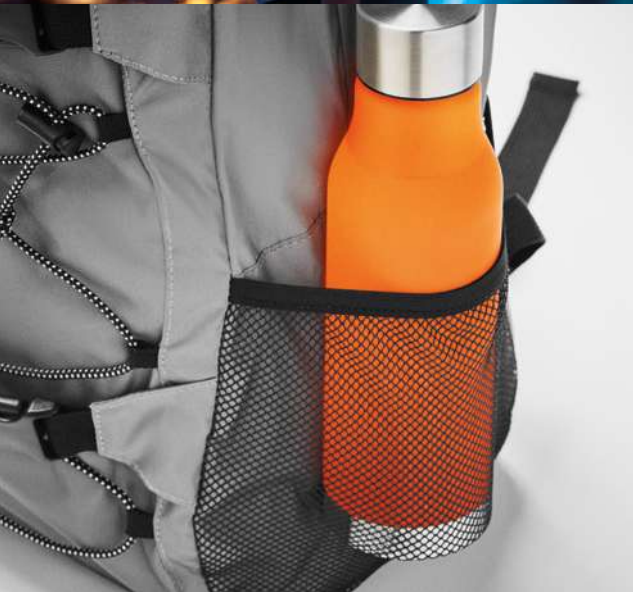

Estes artigos não são classificados como EPI (proteção pessoal).

Bright Sportbag MO6993

Mochila poliéster 190T altamente reflectora com cordão na frente. Costas, alças e fundo almofadados. Tem compartimento para portátil de 15" e bolso lateral em rede e bolso lateral com fecho de correr.