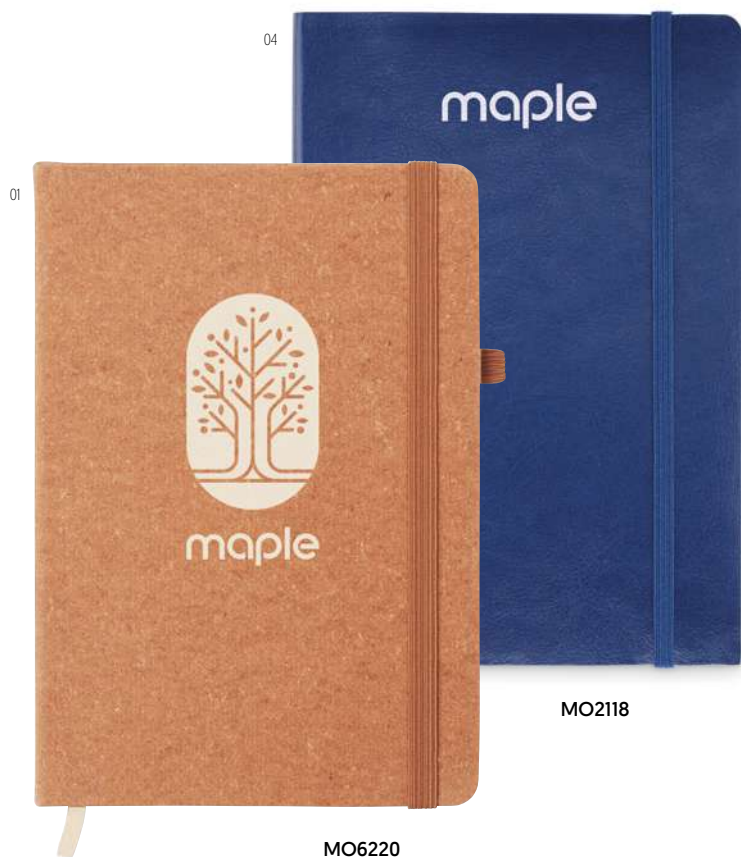

Preço em €	1	100	250	500	1000
Impresso 1 cor*	7,76	6,92	6,54	6,24	5,96

Best Sellers em materiais reciclados

MO6835

MO9900

Arpu MO6835

Bloco de notas A5 com capas feitas de 70% de couro reciclado pré-consumo e 30% de látex PU. Encadernação. Papel reciclado com 192 páginas pautadas (96 folhas). Fecho com elástico e porta-canetas a condizer.

04

maple

01

maple

MO2118

MO6220

Breta MO2118

Bloco A5 com capa de toque suave feita de PU reciclado (81% poliéster reciclado e 19% PU). 160 páginas pautadas (80 folhas). Faixa elástica e fita para marcador de página combinando.