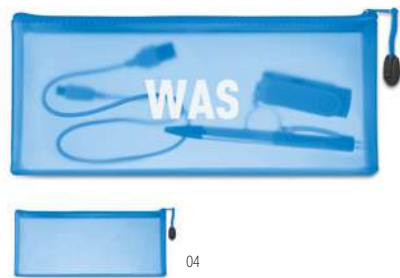

Gran MO8993

Caixa grande de lapiz em PVC. **Medida** 25x10,5 cm
Técnica impressão Serigrafia*

Preço em €	1	500	1000	2500	5000
Impresso 1 cor*	3,56	2,32	2,14	2,00	1,88