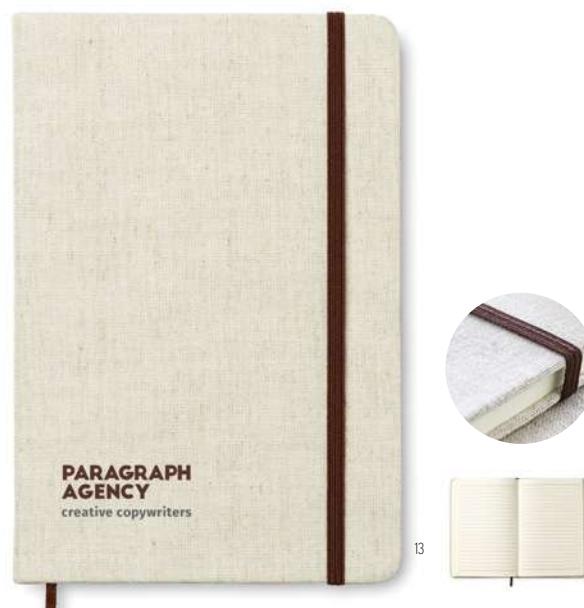

Canvas MO8712

Bloco A5 com capa em canvas. 96 folhas pautadas. Espaço para caneta. Fita elástica e marca página. **Medida** 21x14,5x1,4 cm **Técnica impressão** Serigrafia*,TR,S,T1,TD

Preço em €	1	250	500	1000	2500
Impresso 1 cor*	9,50	7,84	6,74	6,16	5,74