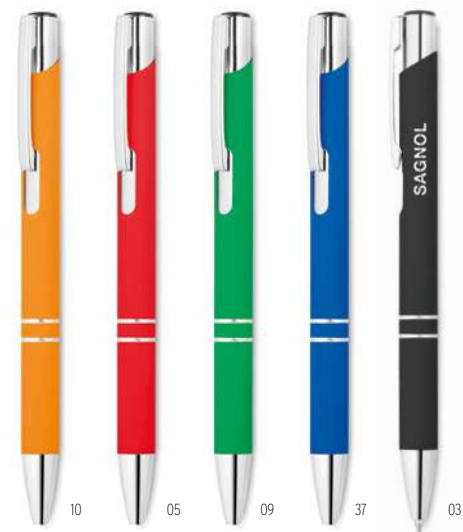

Aosta MO8857

Caneta com botão com acabamento aborrachado. Tinta azul

Medida Ø1x13,5 cm **Técnica impressão** Gravação à laser*

Preço em €	1	1000	2500	5000	10000
Impresso 1 cor*	2,66	1,22	1,12	1,08	1,04