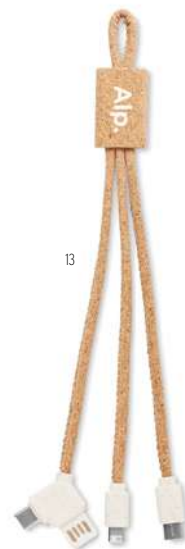

MORE THAN GIFTS

03

Blue MO2141

Porta-chaves com cabo de carregamento com entrada 2-em-1 tipo C e tipo A e micro-B (ficha 2-em-1) e saída tipo C. **Medida** 17x2,4x1,7 cm **Técnica impressão** Impressão de almofadas*,L,DL,DOI

Preço em €	1	250	500	1000	2500
Impresso 1 cor*	4,46	3,42	3,26	3,00	2,84

15

Rizo MO9292

Porta-chaves com cabo de carregamento USB-A a Micro-B (2 em 1 pino) e tipo C. **Medida** 16x2,4x1,7 cm **Técnica impressão** Impressão de almofadas*,DOI,DL,L

Preço em €	1	250	500	1000	2500
Impresso 1 cor*	4,08	3,04	2,90	2,64	2,50

06

Key C MO6820

Porta-chaves com cabo de carga de 4 em 1. Entrada/saída: Tipo-C x2, Tipo-A, Micro USB. **Medida** 7,3x1,4x1 cm **Técnica impressão** Impressão de almofadas*

Preço em €	1	100	250	500	1000
Impresso 1 cor*	7,10	6,16	5,86	5,62	5,26

06

Ligo Cable MO9654

Cabo de carregamento 3-em-1 com 3 conectores diferentes: micro-USB, tipo-c e conector de dupla face. Adequado para dispositivos iOS e Android. Ideal para personalização a cores. **Medida** Ø4,4x0,7 cm **Técnica impressão** Impressão de almofadas*,PD,DOI,DL

Preço em €	1	100	250	500	1000
Impresso 1 cor*	7,64	6,80	6,42	6,14	5,86

06

Wireless Plato Set MO9785

Set carregador wireless em ABS. Apresentado em bolsa de EVA / PU. Contém plugue da UE e cabo de carregamento USB A para Micro B, output: DC5V / 1.0A. **Medida** 9x9x4 cm **Técnica impressão** Impressão de almofadas*,PD

Preço em €	1	50	100	250	500
Impresso 1 cor*	17,88	17,50	16,46	15,72	15,08

40

Clauer MO9888

Porta-chaves com capa de bambu com cabo de carregamento USB-A a Micro-B (2 em 1 pino) e tipo C. **Medida** 12,5x2,7x0,8 cm **Técnica impressão** Impressão de almofadas*,DOI,DL,L

Preço em €	1	250	500	1000	2500
Impresso 1 cor*	5,86	4,82	4,62	4,30	4,10

13

Cable MO6812