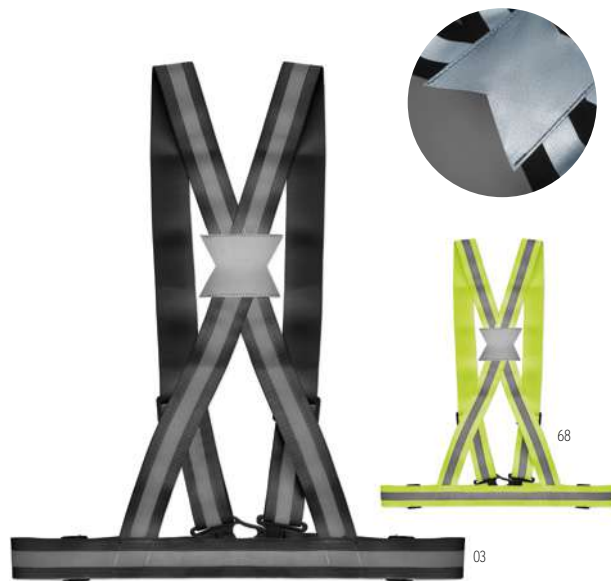

Allvisible MO6445

Cinto de corpo reflector ajustável de 360° com faixas prateadas. Somente para uso promocional. **Medida** 51x52 cm **Técnica impressão** Serigrafia*,D01,DL,T1,TD,TR

Preço em €	1	100	250	500	1000
Impresso 1 cor*	9,14	8,42	7,88	7,48	6,96