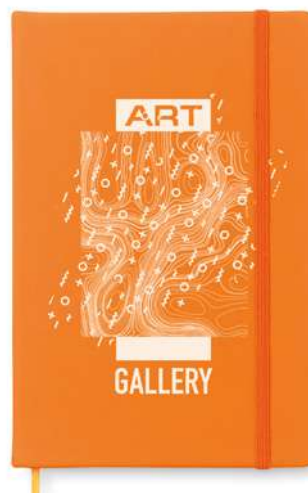

Notelux MO1800

Bloco A6 com capa PU macio. 96 folhas pautadas. Fita elástica e marca páginas. **Medida** 14x9x1,5 cm **Técnica impressão** Impressão de almofadas*,S,T,I,T,D,B,T,R,PD

Preço em €	1	500	1000	2500	5000
Impresso 1 cor*	2,90	1,84	1,72	1,66	1,54