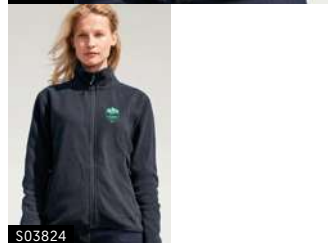

S03823

FLEECE

SOL'S NORWAY S51000

Colete unissexo de alta qualidade. Material anti-pilling. Gola alta reforçada. Corte reto. 3 bolsos com fecho de correr, 100% poliéster de alta densidade. Vela polar 320 gramas.

Informação técnica de impressão:
Bordados*

	1	50	100	250	500
COL	22,50	21,34	20,54	20,48	20,42

Preço em € / Impresso a 1 cor*

XS / S / M / L / XL / XXL / 3XL

XS / S / M / L / XL / XXL / 3XL / 4XL / 5XL