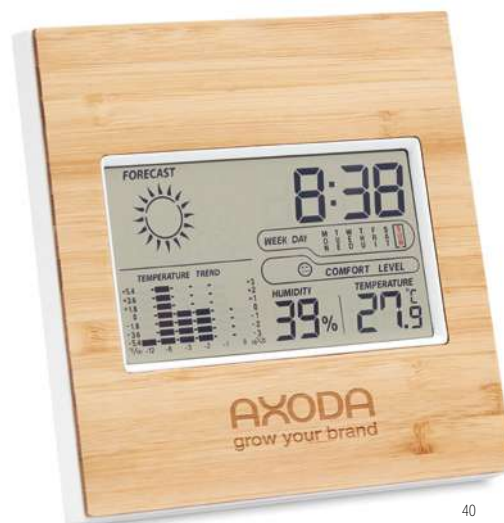

40

Turku MO9959

Estação meteorológica multifuncional com alojamento em bambu. Inclui relógio, temperatura, humidade relativa e calendário. Alimentado por 2 pilhas AAA não incluídas. O bambu é um produto natural, pode haver ligeiras variações de cor e tamanho por item, o que pode afectar o resultado final da impressão.

Medida 13x2,3x13 cm **Técnica impressão** Impressão de almofadas*,L

Preço em €   1   100   250   500   1000
Impresso 1 cor*   11,28   10,34   9,90   9,50   9,00