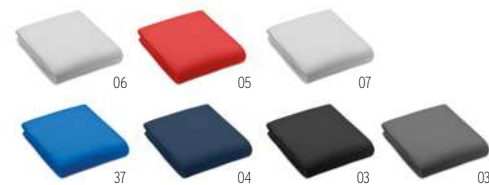

Preço em €	1	100	250	500	1000
Impresso 1 cor*	10,12	9,34	8,86	8,38	7,88

13

15

99

Comfy IT1989

Manta viagem 100% acrílica com cinto em PVC.
Medida 130x190 cm **Técnica impressão** Gravação à laser*,B,E

Preço em €	1	50	100	250	500
Impresso 1 cor*	23,84	22,28	21,28	20,08	20,06