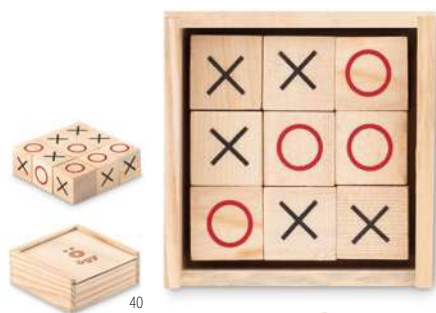

Tic Tac Toe MO9493

Conjunto de jogo do galo de madeira apresentado em caixa. **Medida** 7x7x2,5 cm
Técnica impressão Impressão de almofadas*,L

Preço em € 1 250 500 1000 2500
Impresso 1 cor* 3,78 2,78 2,64 2,50 2,40