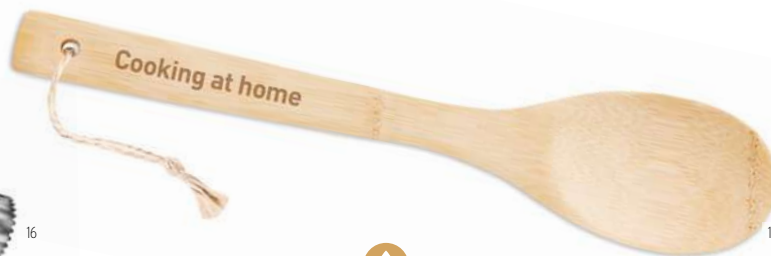

13

Mayen MO9904

Colher de salada em bambu. **Medida** 30x6x0,6 cm **Técnica impressão** Gravação à laser*

Preço em €	1	1000	2500	5000	10000
Impresso 1 cor*	2,94	1,50	1,38	1,32	1,26