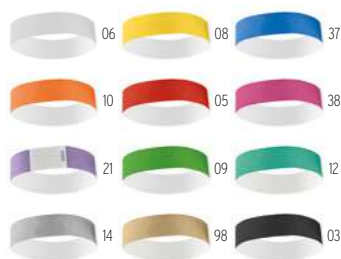

Tyvek MO8942

Bracelete em Tyvek 19 mm de largura. Fabricado na UE. **Medida** 24,5x19 cm **Técnica impressão** Serigrafia*

Preço em €	1	1000	2500	5000	10000
Impresso 1 cor*	2,48	1,10	1,02	0,98	0,92