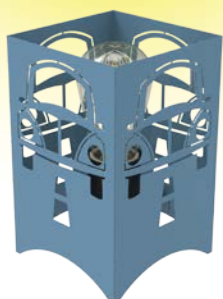

VELADOR AUTO

DESCRIPCIÓN:

Velador rectangular
LÁMPARA: E27
MATERIAL: Chapa de acero
DIMENSIONES:
A: 120 mm. - L:120 mm - H:190 mm
CAJA CERRADA: 4 unidades

COLORES:

- ☐ Negro
- ☐ Celeste Pastel