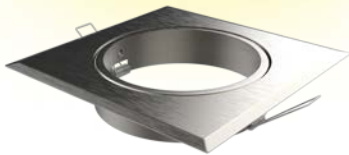

E41

DESCRIPCIÓN:

Luminaria cuadrada con aristas planas
LÁMPARA: AR111
MATERIAL: Chapa de acero
DIMENSIONES: A: 160mm L: 160mm H: 90mm
HUECO: Ø 126mm
ZÓCALO: GU10
CAJA CERRADA: 25 unidades

COLORES:

- ☐ Acero
- ☐ Negro Texturado
- ☐ Blanco