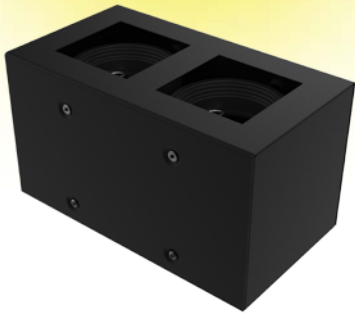

P4111/D 2 LUCES

DESCRIPCIÓN:

Antideslumbrante

Luminaria cuadrada aplicar orientable
LÁMPARA: 2 x Dicroica LED
MATERIAL: Chapa de acero
DIMENSIONES: A: 95mm L: 170mm H: 96mm
CAJA CERRADA: 2 unidades
UNIDAD MÍNIMA DE DESPACHO - 60 unidades

COLORES:

- ☐ Acero
- ☐ Negro Texturado
- ☐ Blanco