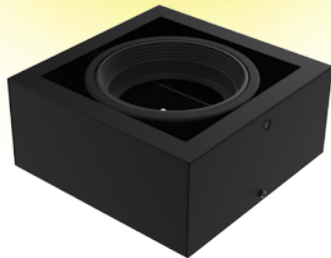

COLORES:

- ☐ Acero
- ☐ Negro Texturado
- ☐ Blanco

BOX 1 LUZ

DESCRIPCIÓN:

Doble Cardánico

Luminaria cuadrada multiorientable
LÁMPARA: AR111
MATERIAL: Chapa de acero
DIMENSIONES: A: 200mm L: 200mm H: 90mm
ZÓCALO: GU10
CAJA CERRADA: 4 unidades

COLORES:

- ☐ Acero
- ☐ Negro Texturado
- ☐ Blanco