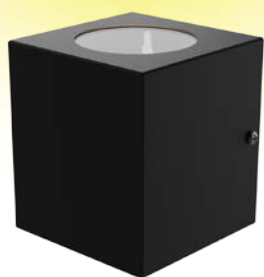

UNILINE 2 GU10

DESCRIPCIÓN:

Difusor unidireccional
LÁMPARA: 1 Dicroicas LED
ZÓCALO: GU10
MATERIAL: Chapa
DIMENSIONES:
A:90mm L:90mm H:101mm
CAJA CERRADA: 8 unidades