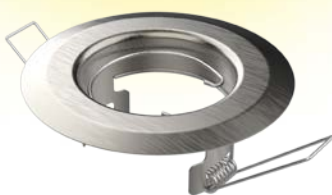

COLORES:

- Acero
- Negro Texturado
- Blanco

LUMINARIAS EMPOTRABLES
SIN MOVIMIENTO