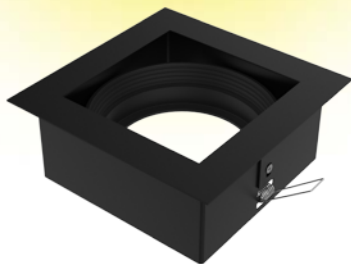

E4111

DESCRIPCIÓN:

Luminaria cuadrada de base profunda
LÁMPARA: AR111
MATERIAL: Chapa de acero
DIMENSIONES: A: 160mm L: 160mm H: 65mm
HUECO: A: 145mm L: 145mm H: 65mm
ZÓCALO: GU10
CAJA CERRADA: 8 unidades

COLORES:

- ☐ Acero
- ☐ Negro Texturado
- ☐ Blanco Texturado