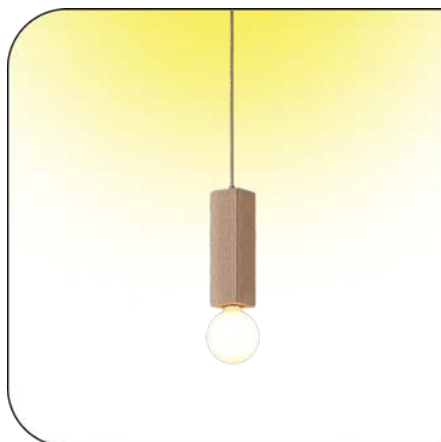

WALNUT CUADRADO 25CM

DESCRIPCIÓN:

Colgante 1 Luz Cuadrado x 25 cm de largo Madera

MATERIAL: Madera

DIMENSIONES: Base: Ø 120mm H:20mm

Capuchón: L:60mm A:60mm H:250mm

CAJA CERRADA: 1 unidad

COLORES:

● Madera Natural

NUEVO - NUEVO - NUEVO