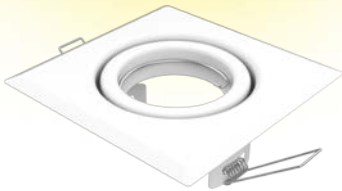

E43

DESCRIPCIÓN:

Luminaria de aristas planas
LÁMPARA: Dicroica LED
MATERIAL: Chapa de acero
DIMENSIONES: A: 105mm L: 105mm H: 40mm
HUECO: Ø 80mm
ZÓCALO: GU10
CAJA CERRADA: 30 unidades

COLORES:

- Acero
- Negro Texturado
- Blanco
- Oro