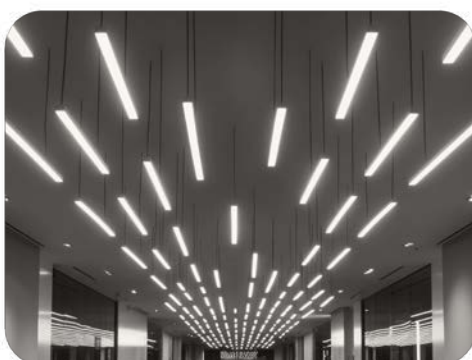

Se ve bien
Se ve bien
Se ve bien
Se ve bien