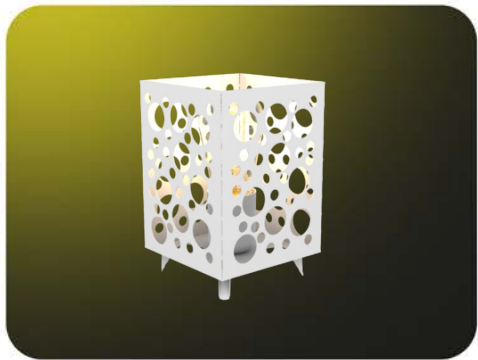

Veladores y apliques

Se ve bien
Se ve bien
Se ve bien
Se ve bien

Se ve bien
Se ve bien
Se ve bien
Se ve bien