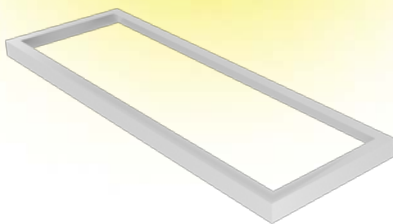

COLORES:

- ☒ Blanco Texturado