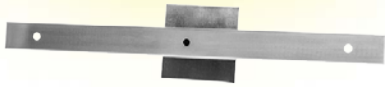

BASE LISTÓN COLGANTE /3

DESCRIPCIÓN:

Accesorio de luminarias 3 Luces
MATERIAL: Chapa de acero
DIMENSIONES: L: 900mm A: 40mm H: 20mm
CAJA CERRADA: 10 unidades

COLORES:

- ☒ Blanco Texturado
- ☐ Negro Texturado