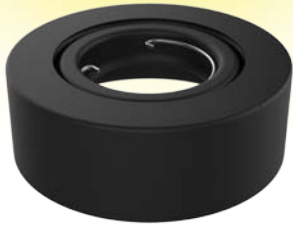

P3

DESCRIPCIÓN:

Luminaria semi embutida redonda
LÁMPARA: Dicroica LED
MATERIAL: Chapa de acero
DIMENSIONES: Ø100mm – H:30mm
ZÓCALO: GU10
CAJA CERRADA: 15 unidades

COLORES:

- ☐ Acero
- ☐ Negro Texturado
- ☐ Blanco