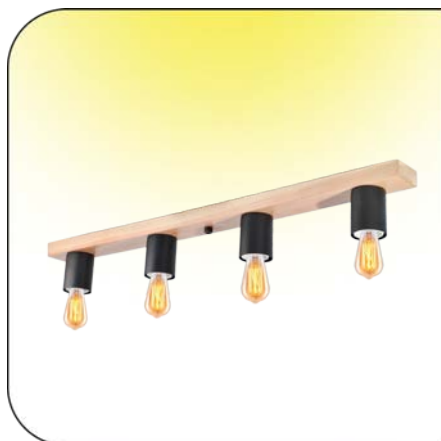

Capuchón: L:60mm A:60mm H:250mm

CAJA CERRADA: 1 unidad

COLORES:

● Madera Natural

NUEVO - NUEVO - NUEVO

PLAFÓN IROKO 4 LUCES

DESCRIPCIÓN:

Plafón de madera con capuchón 4L negro