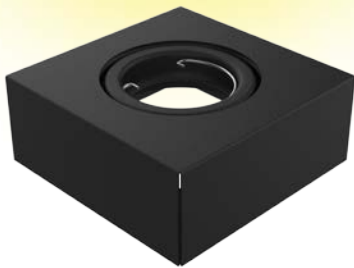

Luminaria semi embutida redonda
 LÁMPARA: Dicroica LED
 MATERIAL: Chapa de acero
 DIMENSIONES: Ø100mm – H:30mm
 ZÓCALO: GU10
 CAJA CERRADA: 15 unidades

COLORES:

- Acero
- Negro Texturado
- Blanco

**P43****DESCRIPCIÓN:**