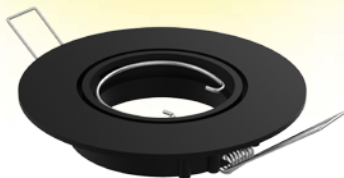

COLORES:

- Acero
- Negro Texturado
- Blanco Texturado

E8 BIS

DESCRIPCIÓN:

Luminaria de aristas planas
LÁMPARA: Dicroica LED
MATERIAL: Chapa de acero
DIMENSIONES: Ø 100mm – H: 35mm
HUECO: Ø 65mm
ZÓCALO: GU10
CAJA CERRADA: 100 unidades