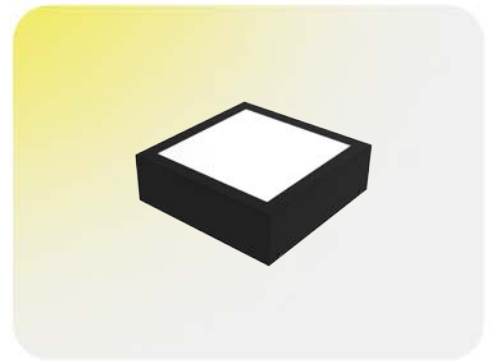

Apliques

Se ve bien
Se ve bien
Se ve bien
Se ve bien

Se ve bien
Se ve bien
Se ve bien
Se ve bien