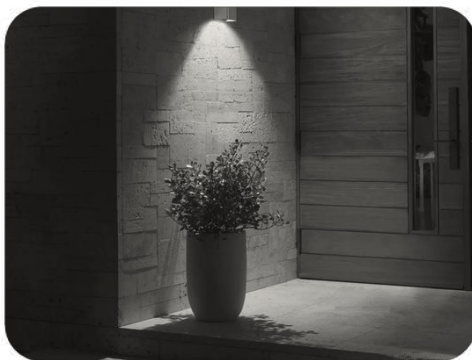

Se ve bien
Se ve bien
Se ve bien
Se ve bien