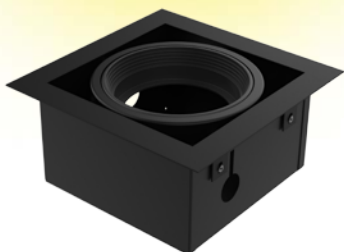

BOX 1 LUZ EMBUTIDO

DESCRIPCIÓN:

Luminaria cuadrado multiorientable
LÁMPARA: AR111
MATERIAL: Chapa de acero
DIMENSIONES: A: 210mm L: 210mm H: 100mm
HUECO: A: 170mm - L: 170mm
ZÓCALO: GU10
CAJA CERRADA: 4 unidades

COLORES:

- ☐ Acero
- ☐ Negro Texturado
- ☐ Blanco

PARA LUMINARIAS EMPOTRABLES CON DOBLE MOVIMIENTO