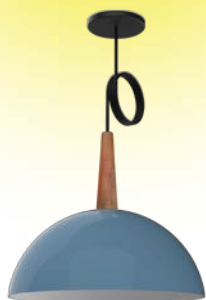

Se ve bien
Se ve bien
Se ve bien
Se ve bien

Se ve bien
Se ve bien
Se ve bien
Se ve bien

**BELL 01****DESCRIPCIÓN:**

Campana colgante grande
LÁMPARA: E27
MATERIAL: Chapa de acero
DIMENSIONES: Ø: 405mm - H: 190mm
CAJA CERRADA: 4 unidades

COLORES:

EXTERIORE INTERIOR:

Pieza pintada de un solo color

- Blanco
- Marrón Óxido
- Cobre
- Negro
- Rojo

**BELL 02****DESCRIPCIÓN:**

Campana colgante chica
LÁMPARA: E27
MATERIAL: Chapa de acero
DIMENSIONES: Ø: 260mm - H: 120mm
CAJA CERRADA: 4 unidades

COLORES:

EXTERIORE INTERIOR:

Pieza pintada de un solo color

- Blanco
- Marrón Óxido
- Cobre
- Negro
- Rojo

**BELL 03****DESCRIPCIÓN:**

Campana semiesfera grande -
Detalle en madera
LÁMPARA: E27
MATERIAL: Chapa de acero - Madera
DIMENSIONES: Ø: 390mm - H: 310mm
CAJA CERRADA: 4 unidades