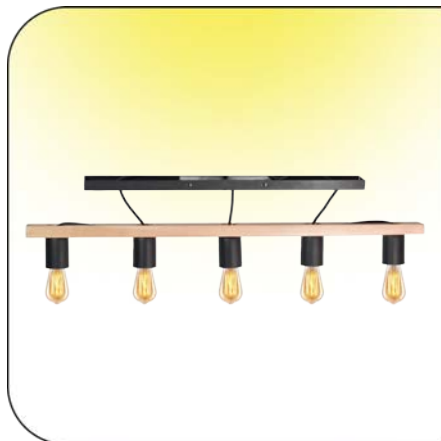

COLGANTE IROKO 5 LUCES

DESCRIPCIÓN:

Plafón de madera con capuchón 5L negro

MATERIAL: Chapa de acero y madera

DIMENSIONES: Barral: 800mm x 50mm x 50mm

Capuchón: Ø:55mm H:60mm

CAJA CERRADA: 1 unidad

COLORES:

● Madera Natural

+

○ Negro Texturado

NUEVO - NUEVO - NUEVO