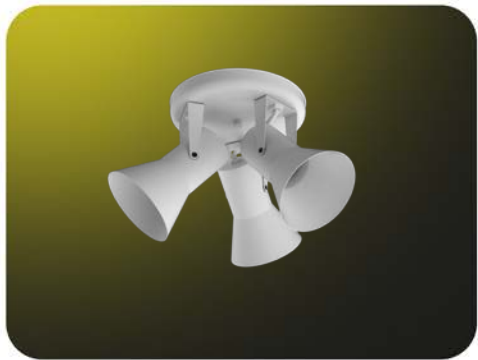

Cabezales

Se ve bien
Se ve bien
Se ve bien
Se ve bien

Se ve bien
Se ve bien
Se ve bien
Se ve bien