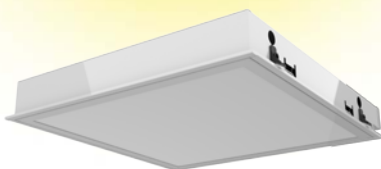

PLAFÓN

A: 625mm L: 625mm H: 90mm

1 unidad

FABRICACIÓN SOBRE PEDIDO