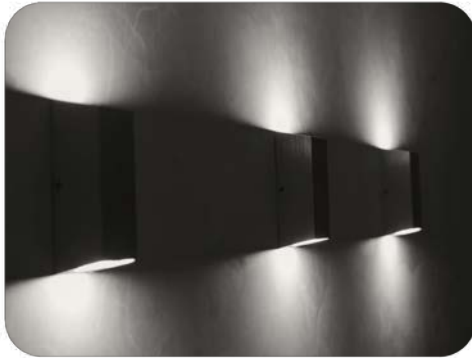

Exterior

Se ve bien
Se ve bien
Se ve bien
Se ve bien

Se ve bien
Se ve bien
Se ve bien
Se ve bien