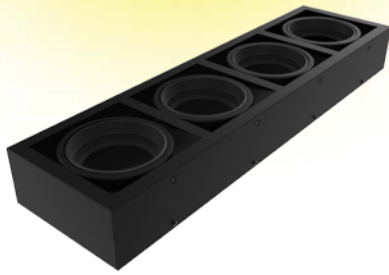

BOX 4 LUCES LINEAL

DESCRIPCIÓN:

Doble Cardánico

Luminaria rectangular multiorientable

LÁMPARA: 4 X AR111

MATERIAL: Chapa de acero

DIMENSIONES: A: 200mm L: 740mm H: 90mm

ZÓCALO: GU10

CAJA CERRADA: 1 unidad

COLORES:

- ☒ Acero
- ☐ Negro Texturado
- ☐ Blanco