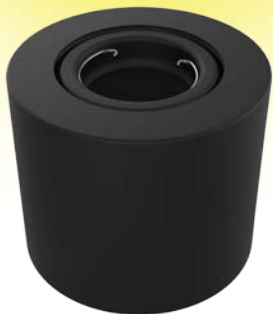

P20

DESCRIPCIÓN:

Luminaria monovolumen redondo de aplicar
LÁMPARA: Dicroica LED
MATERIAL: Chapa de acero
DIMENSIONES: Ø100mm – H:100mm
ZÓCALO: GU10
CAJA CERRADA: 10 unidades

COLORES:

- ☐ Acero
- ☐ Negro Texturado
- ☐ Blanco Texturado

LUMINARIAS MONOVOLUMEN DE APLICAR