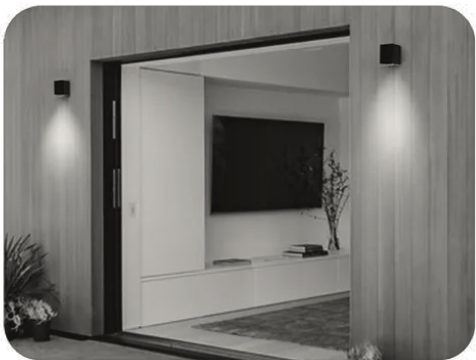

Exterior

Se ve bien
Se ve bien
Se ve bien
Se ve bien

Se ve bien
Se ve bien
Se ve bien
Se ve bien