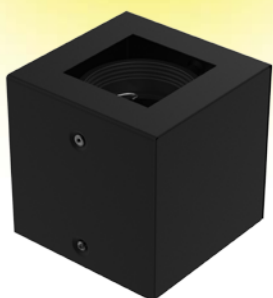

P4111/D 1 LUZ

DESCRIPCIÓN:

Antideslumbrante
Luminaria cuadrada aplicar orientable
LÁMPARA: Dicroica LED
MATERIAL: Chapa de acero
DIMENSIONES: A: 95mm L: 95mm H: 96mm
CAJA CERRADA: 4 unidades
UNIDAD MÍNIMA DE DESPACHO - 60 unidades

COLORES:

- ☐ Acero
- ☐ Negro Texturado
- ☐ Blanco