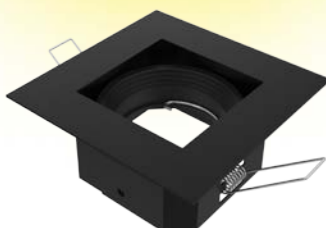

E4111/D 1 LUZ

DESCRIPCIÓN:

Luminaria cuadrada antideslumbrante
LÁMPARA: Dicroica LED
MATERIAL: Chapa de acero
DIMENSIONES: A: 100mm L: 100mm H: 43mm
HUECO: Ø: 87mm – H: 42mm
ZÓCALO: GU10
CAJA CERRADA: 20 unidades

COLORES:

- Acero
- Negro Texturado
- Blanco