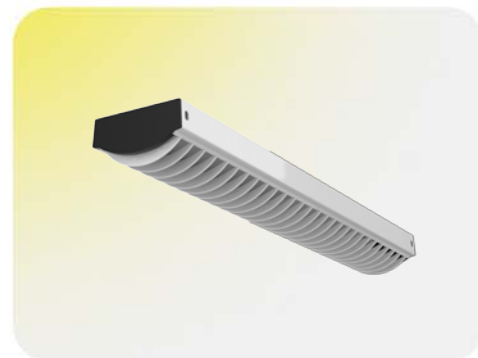

Artefactos para tubos led

Se ve bien
Se ve bien
Se ve bien
Se ve bien

Se ve bien
Se ve bien
Se ve bien
Se ve bien