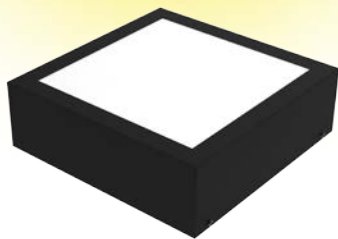

Luminaria cuadrada multiorientable

LÁMPARA: 4 X AR111

MATERIAL: Chapa de acero

DIMENSIONES: A: 380mm L: 380 mm H: 90mm

ZÓCALO: GU10

CAJA CERRADA: 1 unidad

COLORES:

- Acero
- Negro Texturado
- Blanco Texturado