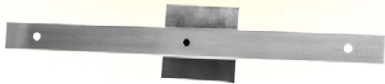

COLORES:

- ☒ Blanco Texturado
- ☐ Negro Texturado
- ☐ Acero