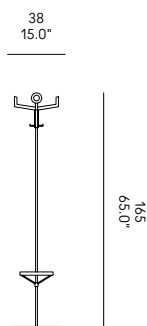

+++  
Nur verfügbar, solange  
der Vorrat reicht.

+++  
Disponible sólo hasta  
agotar existencias.

Nero  
Black  
Noir  
Schwarz  
Negro

HOO

CM8866-LBNE