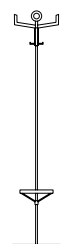

Garderobenständer mit Schirmständer aus verchromtem Stahl und Polyamid.

Perchero con paragüero de acero cromado y poliamida.

+++

Disponibile solo fino ad esaurimento scorte.

+++

Available only while supplies last.

+++

Disponible uniquement jusqu'à épuisement des stocks.

+++

Nur verfügbar, solange der Vorrat reicht.

+++

Disponible sólo hasta agotar existencias.

38
15.0"

165
65.0"

Nero
Black
Noir
Schwarz
Negro

HOO

CM8866-LBNE