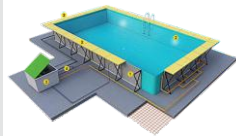

Nano teknoloji ile üretilen (yıl garantili, çeşitli tasarıma sahip 10+ yıl ömürlü) linerlar, uygun fiyatlı olması nedeniyle istenildiği zaman, istenilen desen ile kolaylıkla değiştirilebiliyor. Herhangi bir aksi durumda kolaylıkla tamir edilebiliyor.