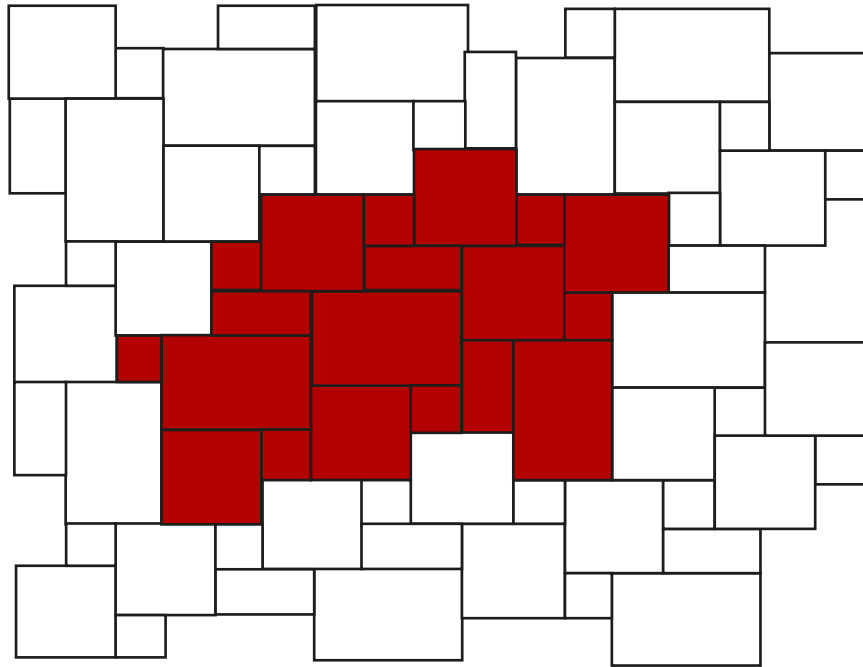

Cráter

Colores

Arrozal

Abeto

Amazonas

Patio Patterns

Pulgadas	Centímetros	Piezas x caja
12"x8"	30x20 cm.	3 piezas por caja
8"x8"	20x20 cm.	6 piezas por caja
8"x4"	20x10 cm.	3 piezas por caja
4"x4"	10 x10 cm.	6 piezas por caja
En total 18 piezas y 0.56 m2		