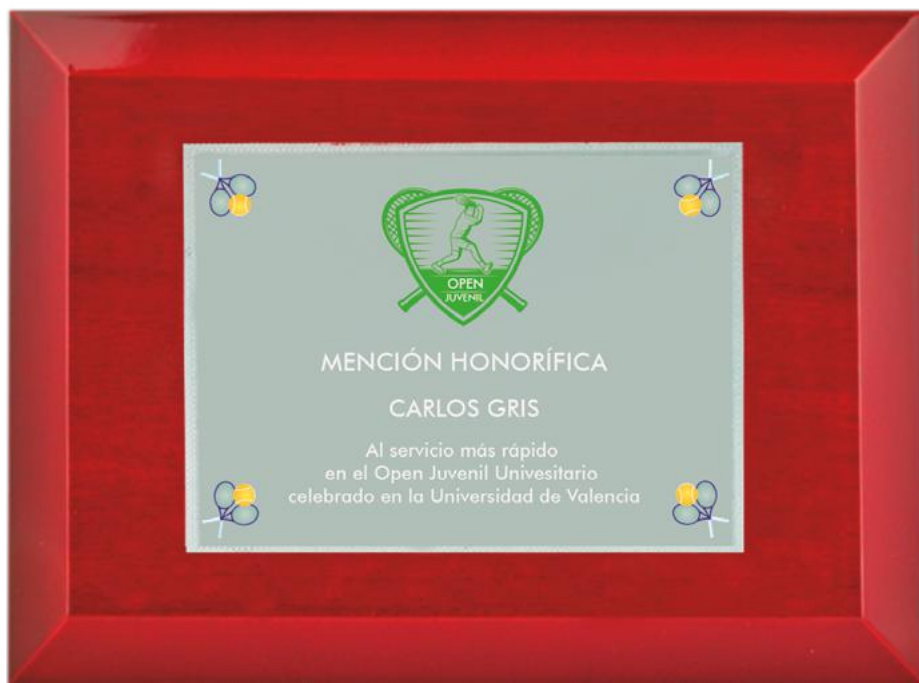

CERES

CERES/1 25*19 cm 246,30€

CERES/2 21*15 cm 155,69€

PLATA DE LEY
STERLING SILVER