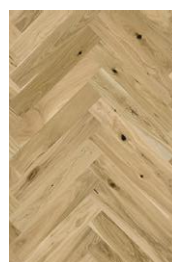

Sildeben

En gulvserie med unikt udtryk der sætter sit præg

Vores Sildeben i lamelparket i eg er både klassisk og stilren. Stavene er børstet, så åretegningen træder frem på mest naturlige vis og giver et fascinerende udtryk.

Lamellerne har en fas på alle fire kanter, der understreger egetræsgulvets kvalitet – et vigtigt stempel, som træsorten har været kendt for og stadig er.

Gulvserien er produceret i EU.

Dimension:	14x130x725 mm
Montering:	Optilock til svømmende montering
Slidlag:	2,5 mm
Garanti, bolig:	50 år