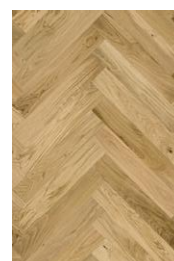

Eg Grand Canyon
børstet naturolie
No. 1090345

Eg Grissini
børstet hvid matlak
No. 1090346

Eg Cappuccino
børstet hvid matlak
No. 1090347

Eg Caramel
børstet natur matlak
No. 1090344

Oplev vores smukke laminatgulve