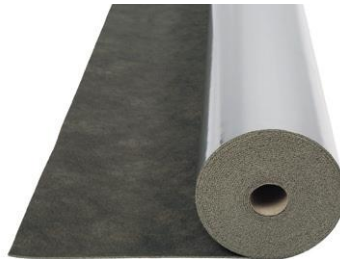

Extreme Compact

Dimension: 2x1000x8000 mm
Bæreevne: 20 ton/m² (~200 kPa)
Lydisolering: Op til 18 dB
Trinlydsdæmpning: Op til 26%
No.: 1130112/1130113
Note: Fås med eller uden alu-dampspærre.
Extreme Compact kan indgå i svanemærkede byggerier.