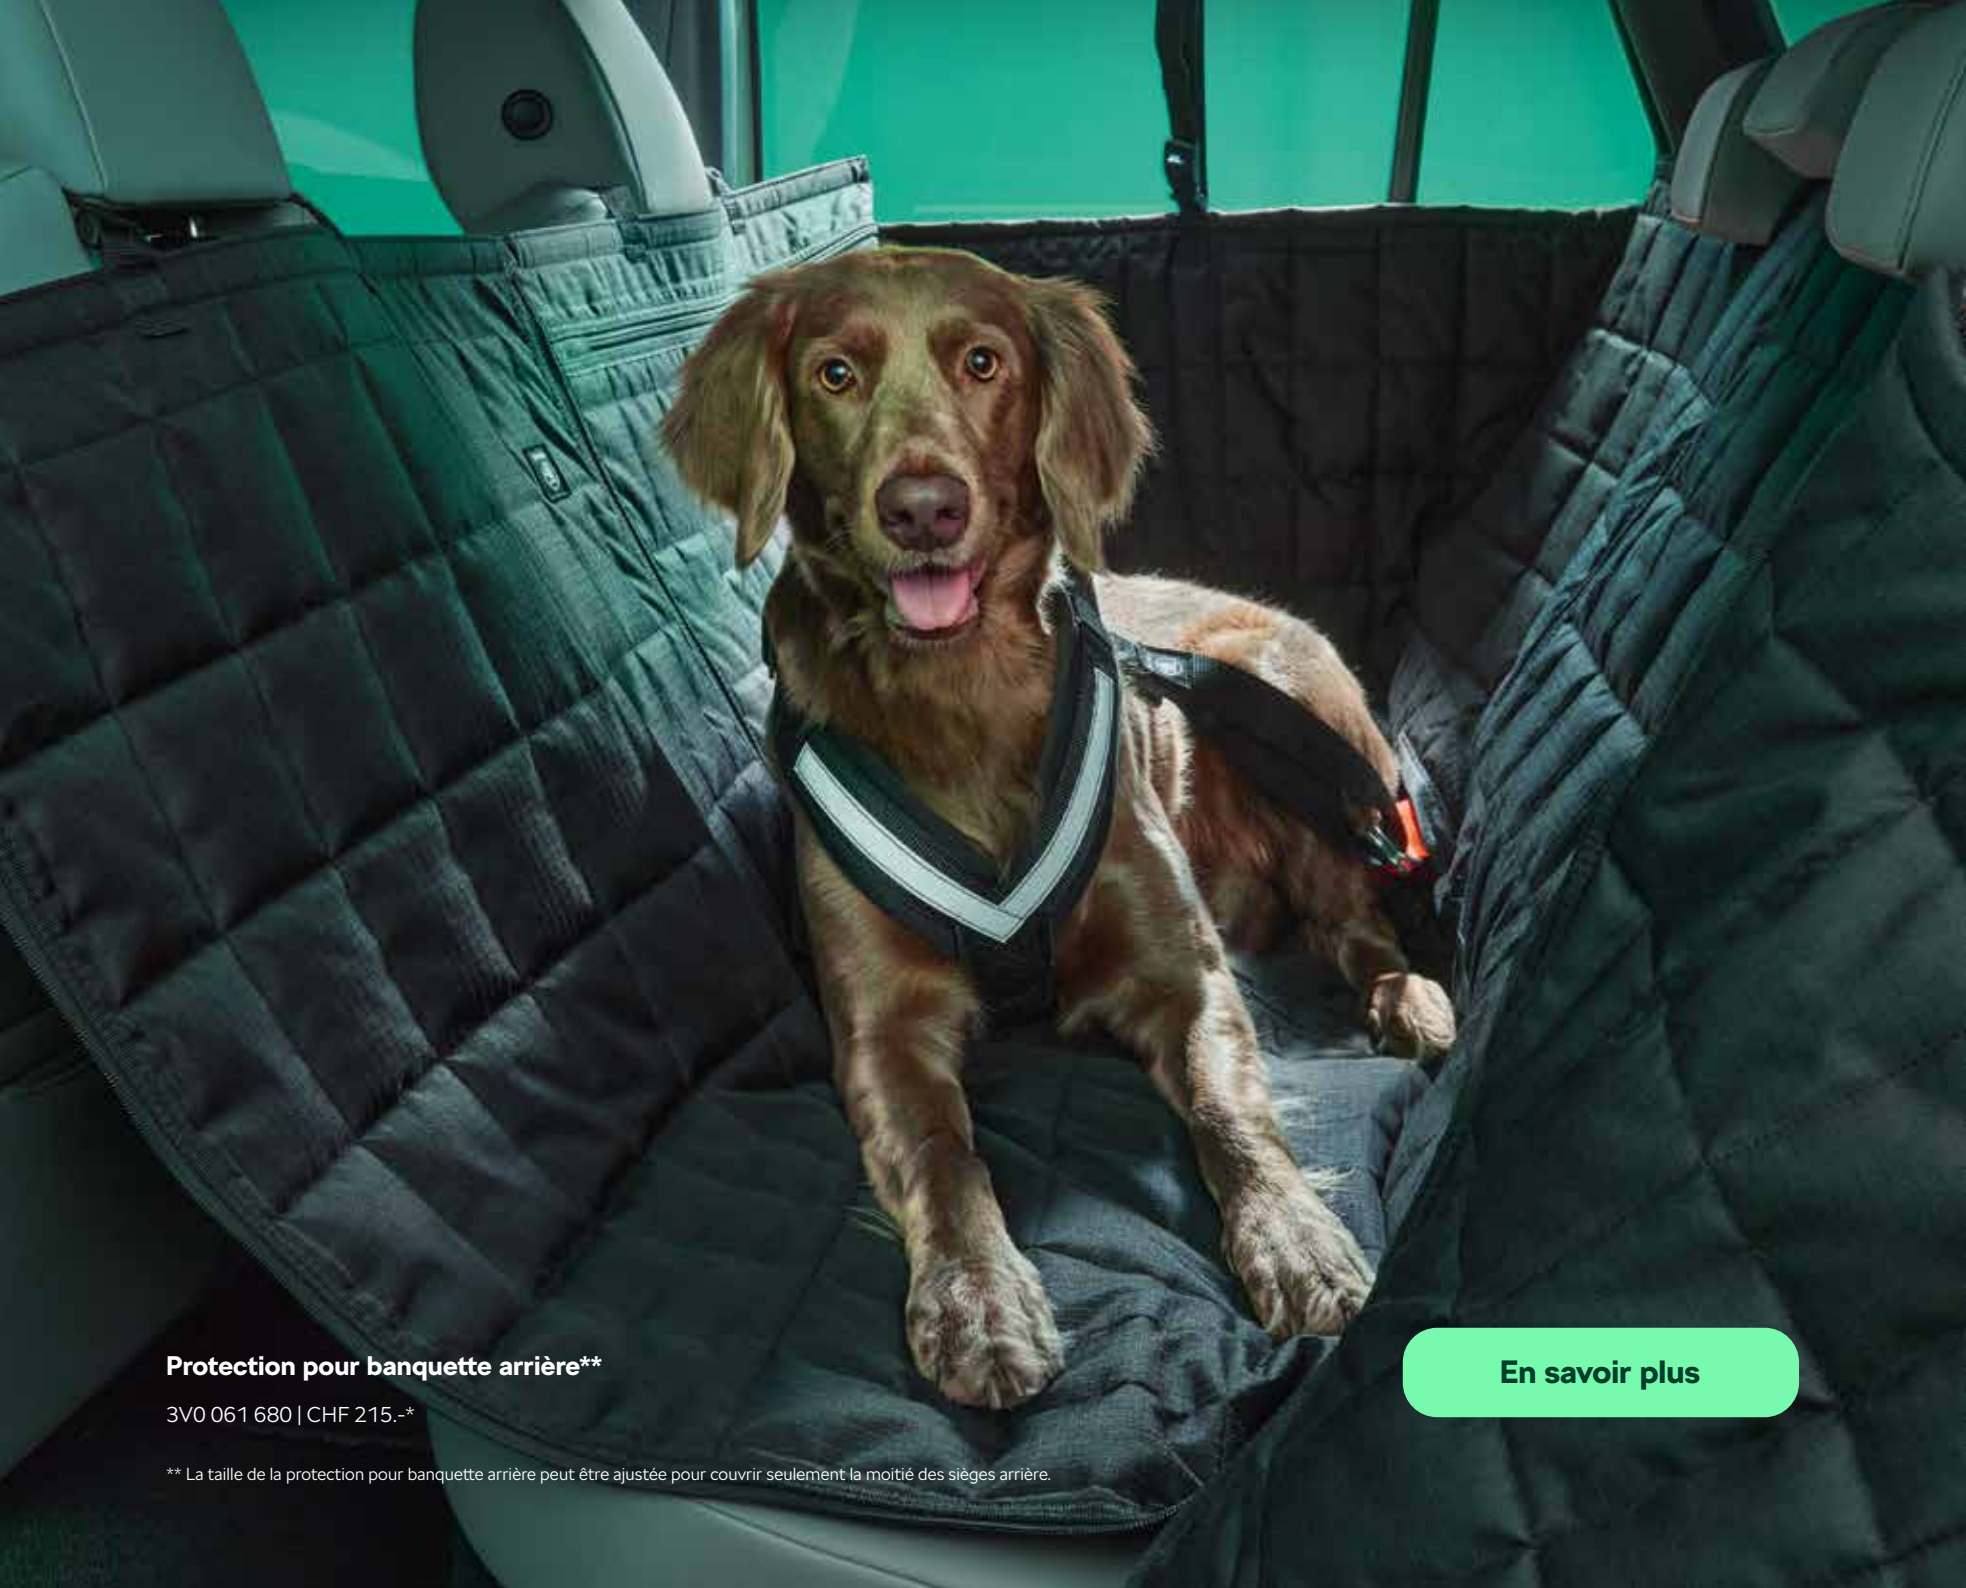

Protection pour banquette arrière**

3V0 061 680 | CHF 215.-*

** La taille de la protection pour banquette arrière peut être ajustée pour couvrir seulement la moitié des sièges arrière.

[En savoir plus](#)