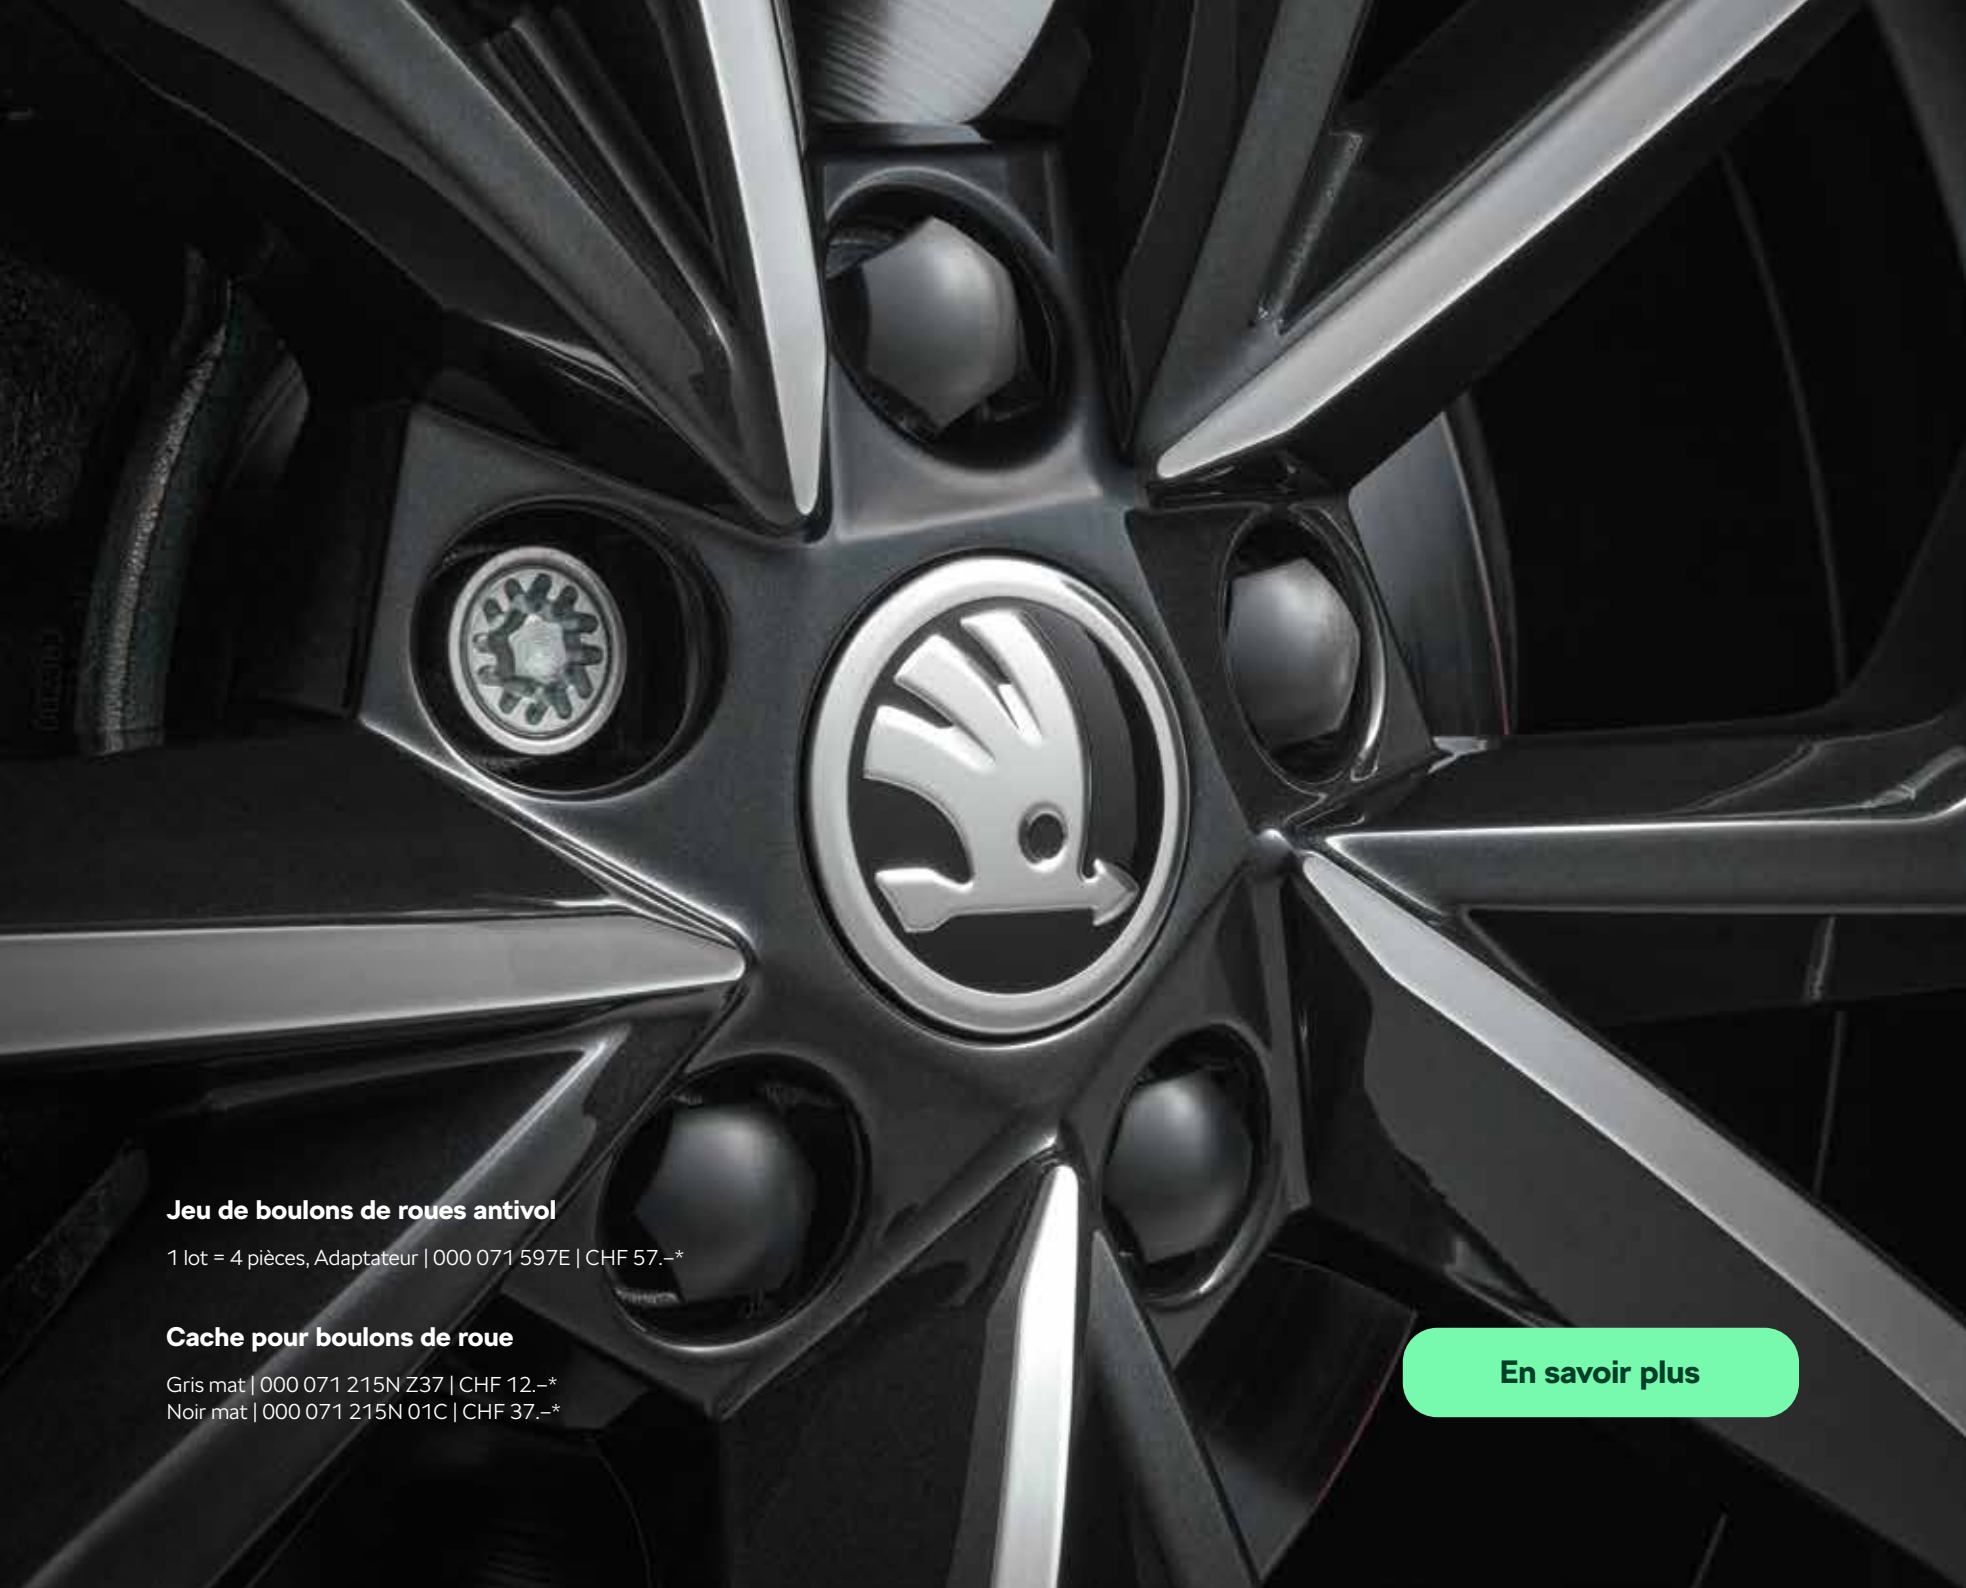

19"

Roue complète d'hiver

Regulus Antrazit
1 lot = 4 pièces | CHF 2780.-*

Pneus avant

Pneus arrière

En savoir plus

Jeu de boulons de roues antivol

1 lot = 4 pièces, Adaptateur | 000 071 597E | CHF 57.-*