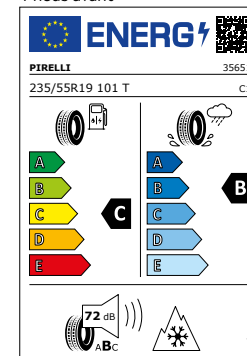

19"

Roue complète d'hiver

Regulus Antrazit
1 lot = 4 pièces | CHF 2780.-*

Pneus avant

Pneus arrière

En savoir plus

Jeu de boulons de roues antivol

1 lot = 4 pièces, Adaptateur | 000 071 597E | CHF 57.-*