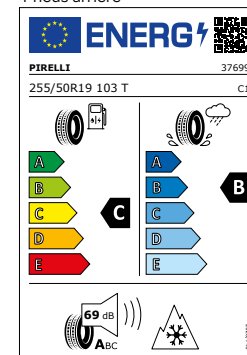

19"

Roue complète d'hiver

Regulus Antrazit
1 lot = 4 pièces | CHF 2780.-*

Pneus avant

Pneus arrière

En savoir plus

Jeu de boulons de roues antivol

1 lot = 4 pièces, Adaptateur | 000 071 597E | CHF 57.-*