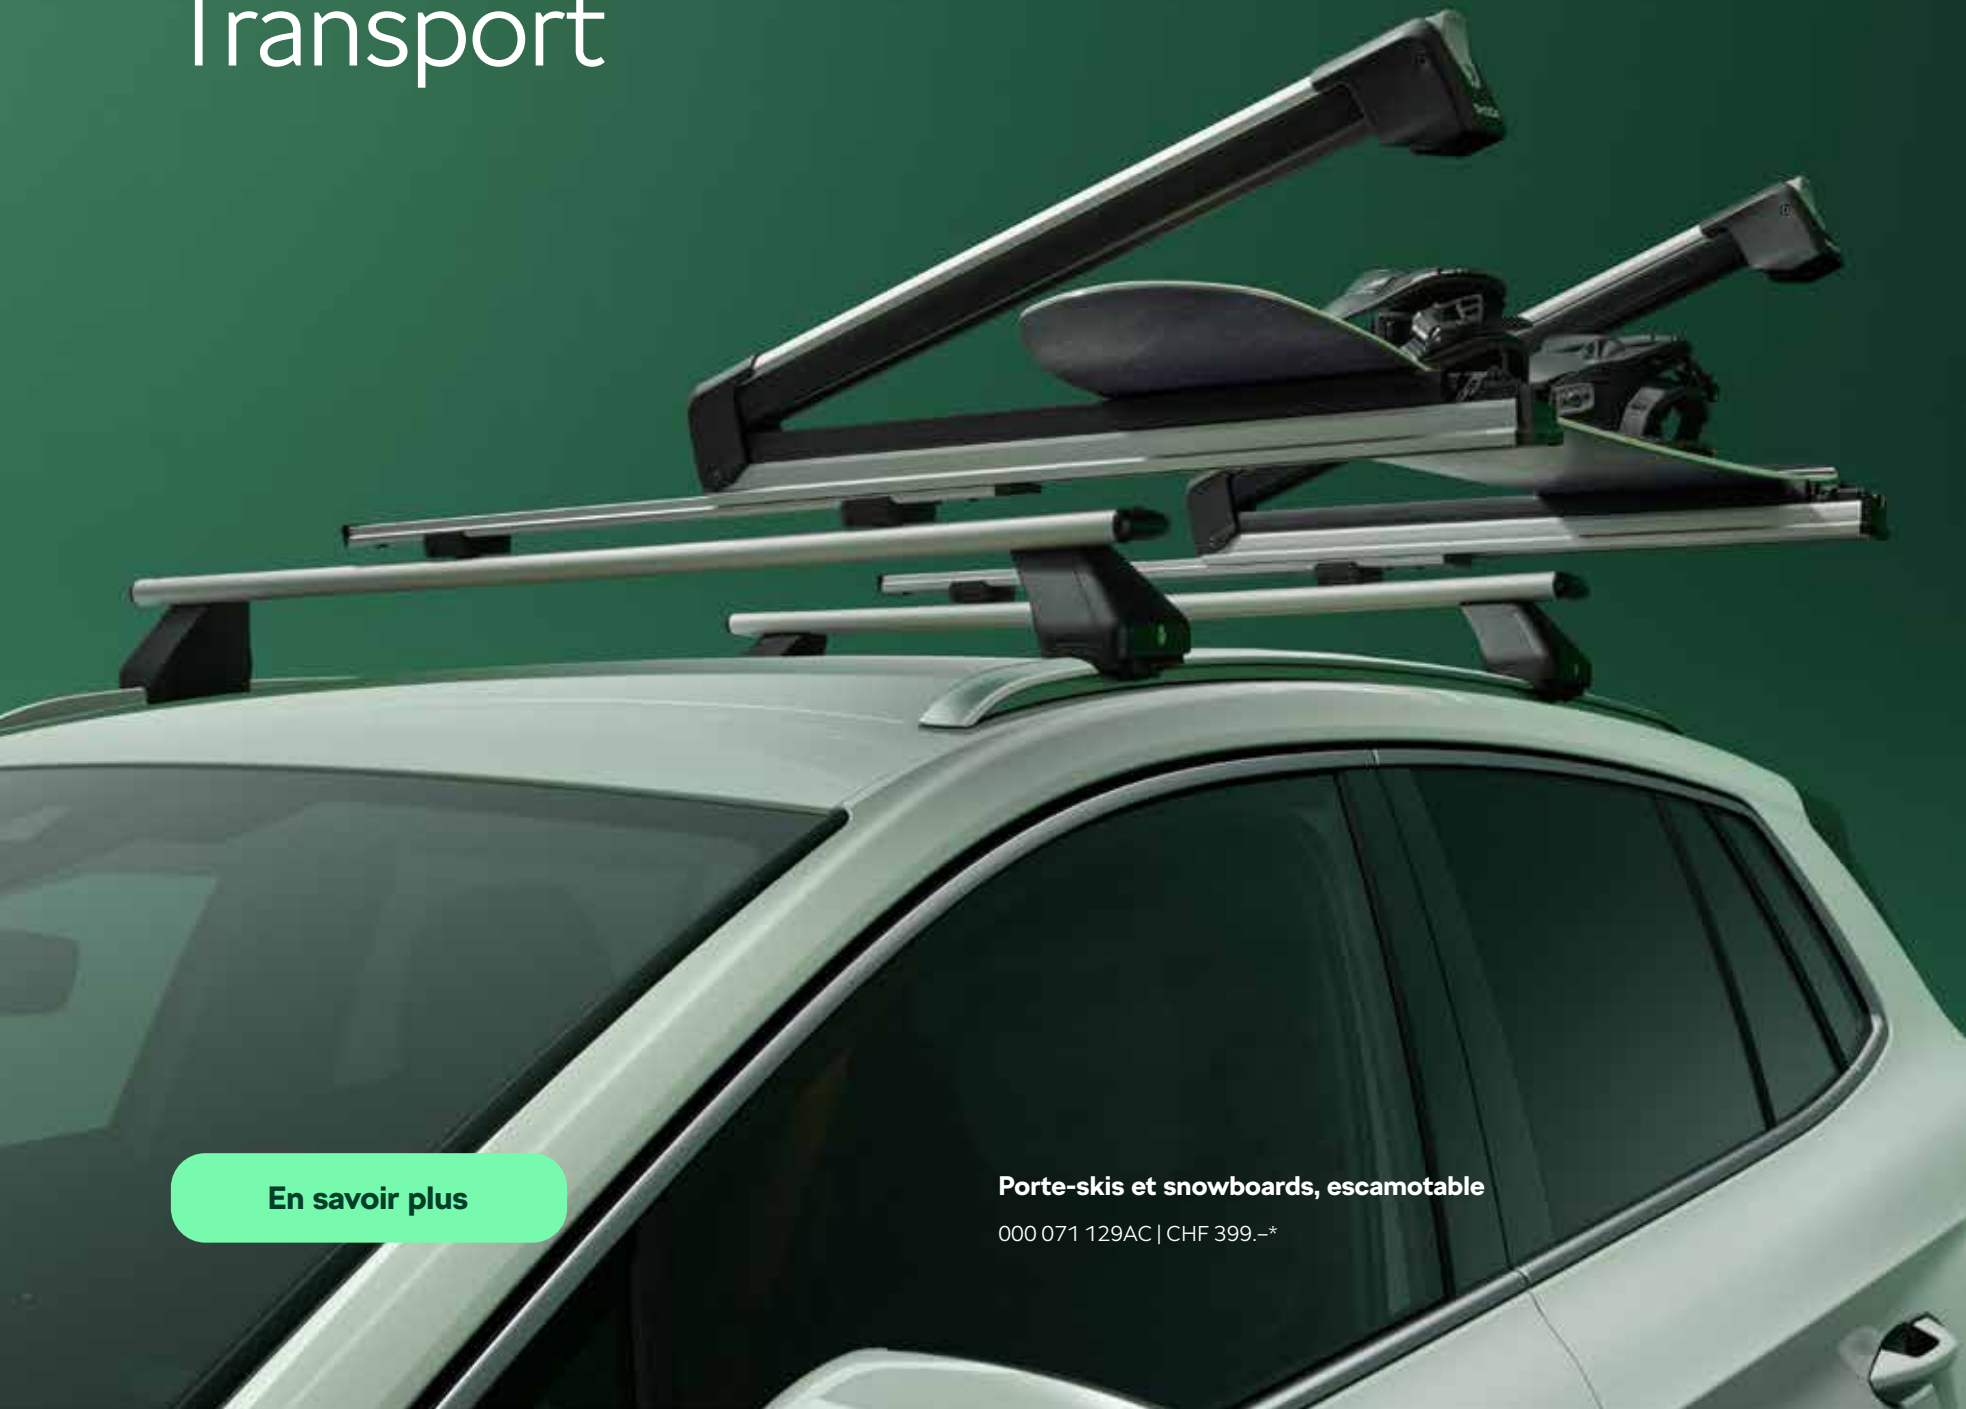

Plancher de base | 5LJ 061 163 | CHF 175.-*

*Recommandations de prix sans engagement de l'importateur AMAG Import SA.

Transport

[En savoir plus](#)

Porte-skis et snowboards, escamotable

000 071 129AC | CHF 399.-*