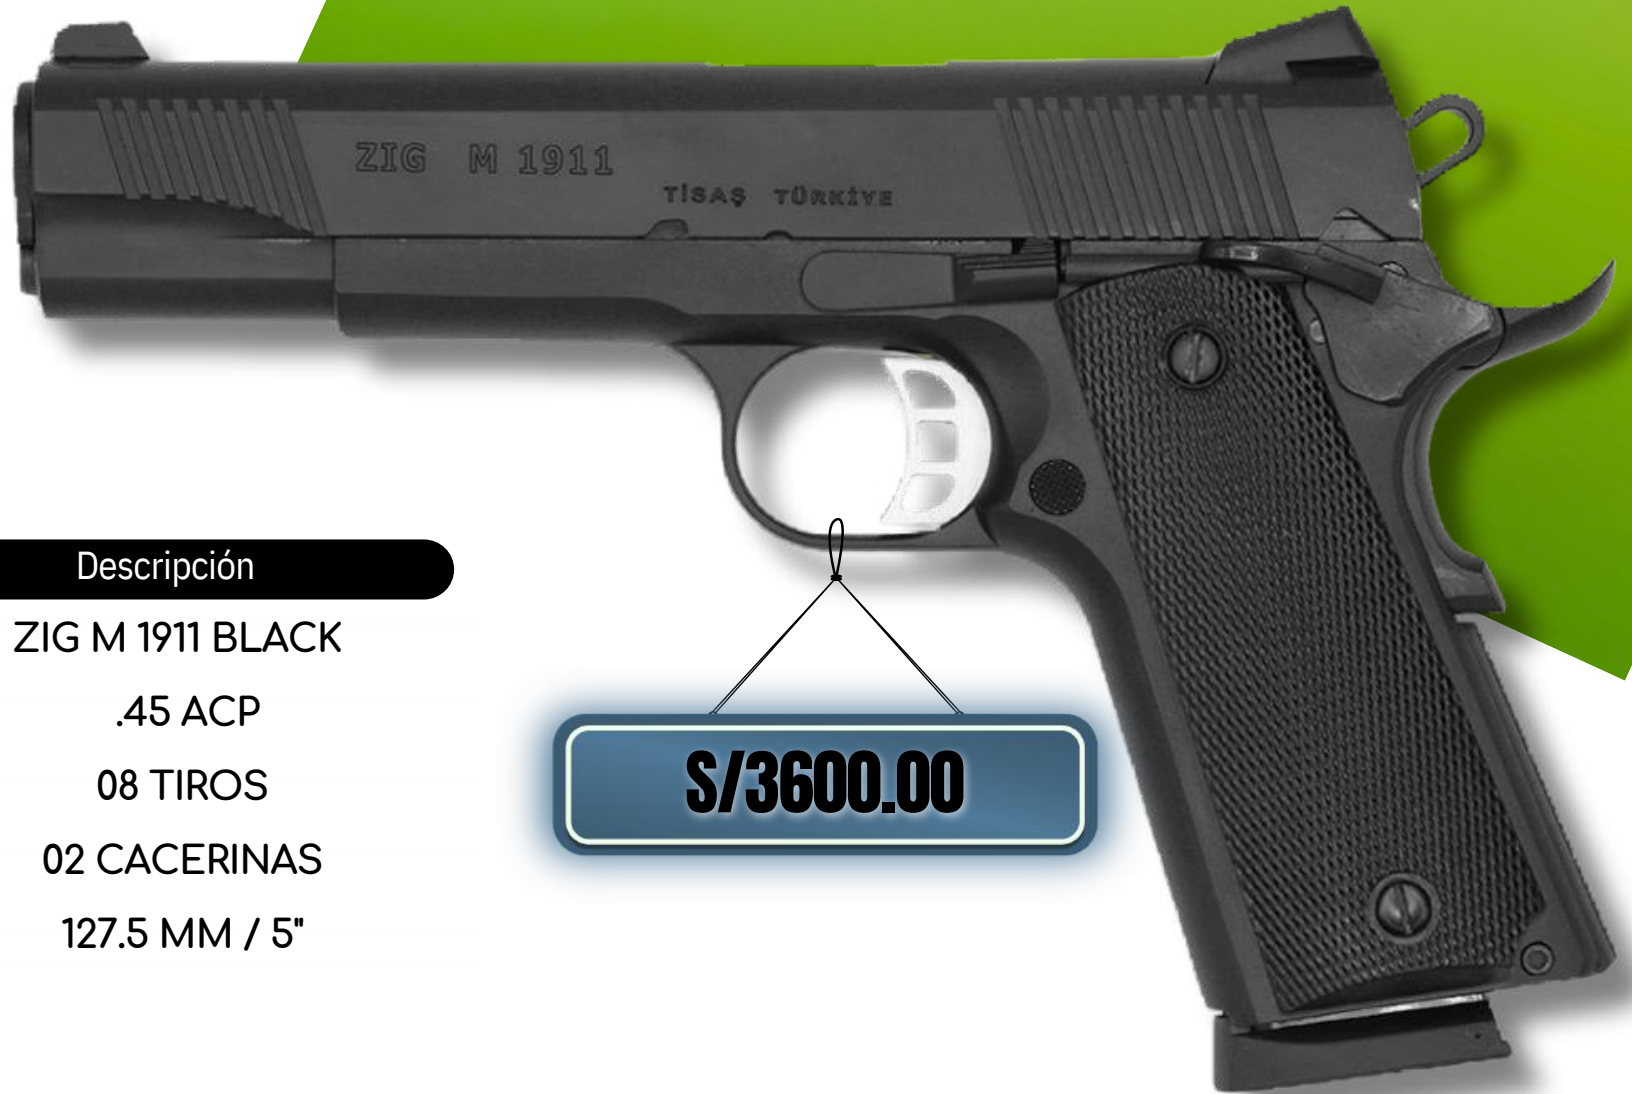

INCLUYE

02 CACERINAS

CAÑON

118.5 MM / 4.6"

S/3600.00

ZIG M 1911 BLACK

AR0260

Características