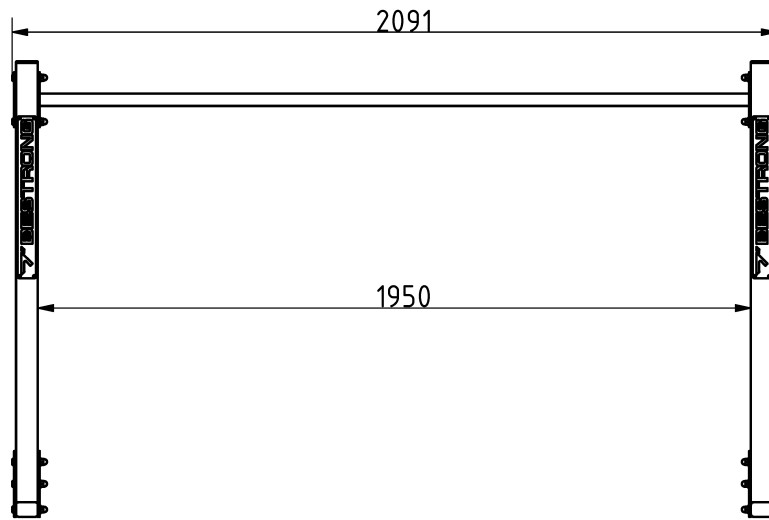

BESTRONG

[f bestronghungary](#)
[i bestronghungary](#)
[globe bestrong.com](#)
[envelope hello@bestrong.com](#)