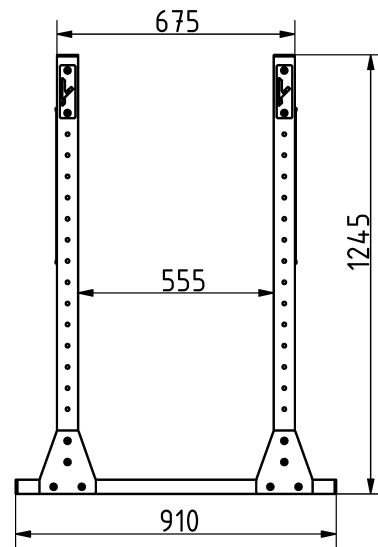

BESTRONG

[f bestronghungary](#)
[i bestronghungary](#)
[globe bestrong.com](#)
[envelope hello@bestrong.com](#)