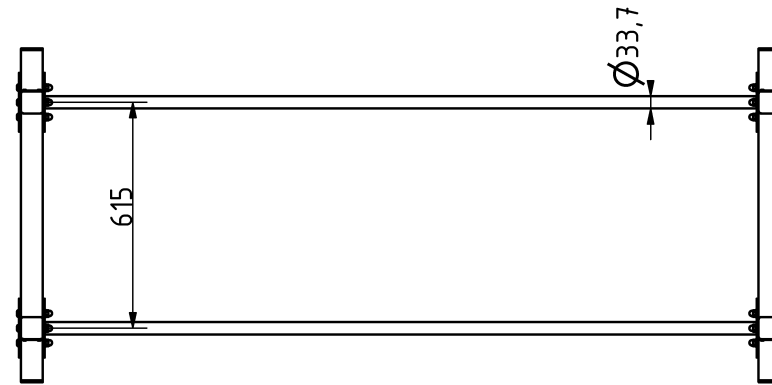

BESTRONG

[f bestronghungary](#)
[i bestronghungary](#)
[globe bestrong.com](#)
[envelope hello@bestrong.com](#)