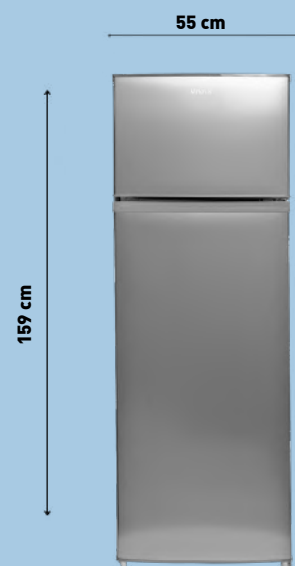

NAKUP NA OBROKE • DOSTAVA Z VNOSOM • ODVOZ STAREGA

HEINNER

-11%

AtG E
prostornina: 191 l/71 l
40 dBA
garancija: 5 let

319,99
~~359,99~~
HLADILNIK Z ZAMRZOVALNIKOM HC-HM262XE++

Tečaji nameščeni desno, možnost spreminjanja smeri odpiranja vrat | zmogljivost zamrzovanja: 3,2kg/24h
274808

gorenje

-18%

DARILO CVRTNIK GORENJE
AtG D
prostornina: 238 l/98 l
35 dBA
garancija: 5 let

539,99
~~659,99~~
HLADILNIK NRK620DAXL4

NoFrost | MultiFlow | FastFreeze | EcoMode | inverterški kompresor | tiho delovanje in dolga življenska doba | **DARILO CVRTNIK GORENJE**
277330

VIVAX

-20%

AtG E
prostornina: 194 l/41 l
40 dBA
garancija: 5 let

229,99
~~289,99~~
HLADILNIK KOMBINIRAN DD-235 S

Tiho delovanje | možnost spreminjanja odpiranja vrat | 3 police
285582

VIVAX

-26%

AtG E
prostornina: 115 l/59 l
39 dBA
garancija: 5 let

219,99
~~299,99~~
HLADILNIK KOMBINIRAN CF-174ELF S

Zamrzovalna zmogljivost: 2,7 kg/24 h | možnost spreminjanja odpiranja vrat | steklene police
272257

HEINNER

-12%

AtG E
poraba vode: 12 l
52 dBA
število pogrinjkov: 12
garancija: 5 let

289,99
~~329,99~~
POMIVALNI STROJ PROSTOSTOJEČ HDW-FS6062WE

Aquastop | poraba vode na cikel 12 l | 6 programov pomivanja
274818

beko

-6%

AtG D
poraba vode: 12,9 l
49 dBA
število pogrinjkov: 13
garancija: 2 leti

289,99
~~309,99~~
POMIVALNI STROJ PROSTOSTOJEČ DVN05330W

5 programov pranja in možnost zamika vklopa | poraba vode na cikel 12,9 l
272976

ELEKTRO

14,59

~~20,89~~

STROPNA SVETILKA ROB

20 W LED | 1400 lm, 4000 K | fi 29 cm
246507

25,49

~~29,99~~

PAMETNA ŠPORTNA URA Y31

Z 1,46" zaslonom | IP67 vodoodporna | Bluetooth | spremljanje aktivnosti in spanja | bat. zdrži 3-5 dni | bela ali črna
281575, 281576

-25%

22,89

~~30,59~~

SVETILKA LED VODO-PRAHOTESNA

2x18 W z sijalkama 4000 K | 120 cm | IP65
260223

78,89

~~92,89~~

PAMETNA ŠPORTNA URA AGM LEGION