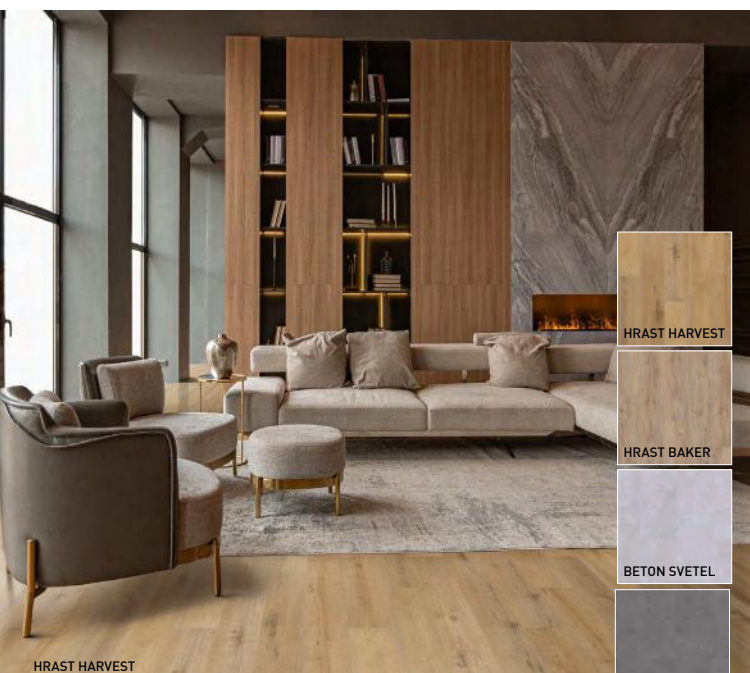

20,69 /m²

~~22,99 m²~~

OBLOGA VINILNA IDEAL 50

Egger | 1220x182x5 mm ali 610x305x5 mm
273626, 273623, 273627, 273628, 274135

Dvojna do 72 urna zaščita pred vodo, ki jo zagotavlja plošča z jedrom z nizkim nabrekanjem v kombinaciji vodoodpornim sistemom Aqua CLIC it!. Vgrajena, zvočno absorbirajoča podlaga iz recikliranih celuloznih vlaken.