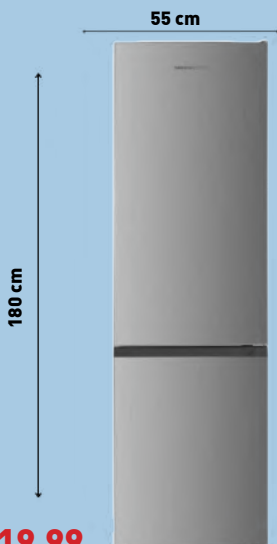

NAKUP NA OBROKE • DOSTAVA Z VNOSOM • ODVOZ STAREGA

HEINNER

-11%