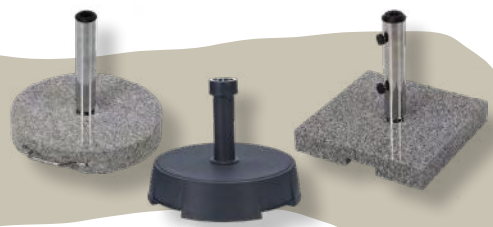

PODSTAVKI ZA SENČNIKE