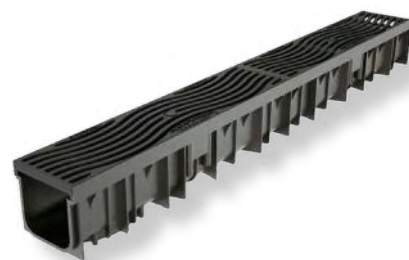

45,87

KANALETA WAVE 110 BG

120x110x1000 | ltž rešetka B125
226192
PC30 43,69