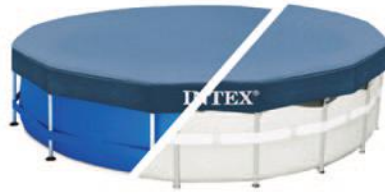

COBERTOR DE INVIERNO

Para piscinas metal frame INTEX.

019410 De Ø 305 cm. **14'95**

019412 De Ø 366 cm. **19'95**