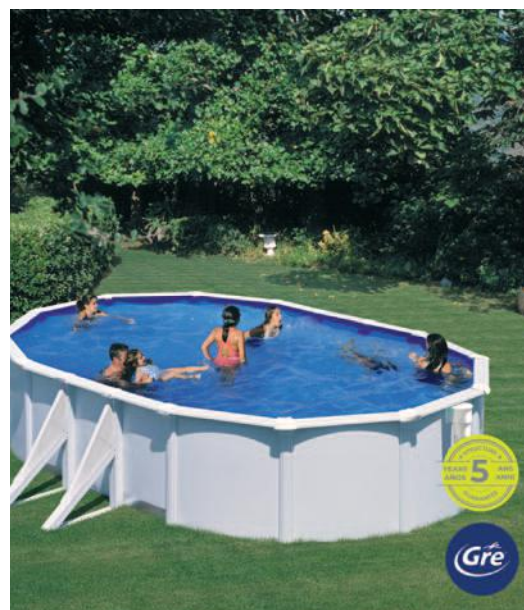

013318
PISCINA ACERO BLANCA OVALADA CON COLUMNAS Y FILTRO DE CARTUCHO

Medida 610x375x120 cm. Incluye escalera galvanizada, filtro de cartucho de 3.8 m³/h y liner azul.

1.695

PISCINA REDONDA PRISM FRAME INTEX

Sistema Hydro Aeration Technology. Fabricada con triple capa de PVC/poliéster. Estructura recubierta de pintura epoxy antióxido.

036357 Ø 305x76 mm.

Capacidad 4.485 l. Depuradora de cartucho tipo H con capacidad de filtración de 1.250 l/h.

175

036358 Ø 366x99 mm.

Depuradora cartucho tipo A con capacidad de filtración de 2.006 l/h. Escalera de seguridad.

Capacidad 8.600 l.

325

036359 Ø 427x107 mm.

Con bomba filtro A de 2700 l/h + Escalera + Cobertor + Tapiz suelo. Capacidad 12.706 l.

459