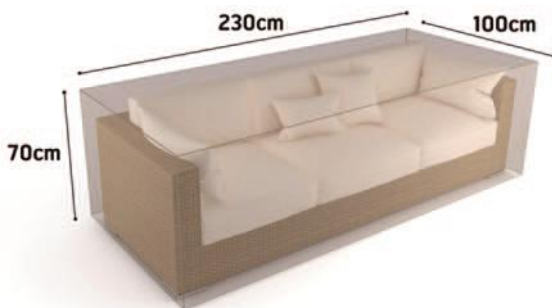

TEXTIL

FUNDA SOFÁ

Impermeable y ajustable mediante una cuerda situada en el interior. Transpirable, con tratamiento anti-UV.

016937 1 PLAZA 70x95x95 cm. **17'95**

016938 2 PLAZAS 70x140x85 cm. **17'95**

016939 3 PLAZAS 70x230x100 cm. **23'95**