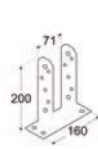

191220 SOPORTE GALVANIZADO
Para poste de 70x70 mm.
8'95

SOPORTE PLETINA CON PUNTA
Indicada para fijación postes de madera.
191216
70 x70 mm. Medidas 750x71x150 mm. **8'45**
191217
90x90 mm. Medidas 750x91x150 mm. **11'95**