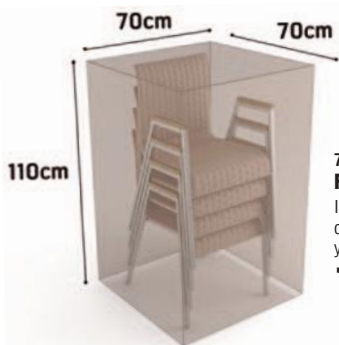

754094 FUNDA SILLAS APILADAS VISÓN

Impermeable y ajustable mediante una cuerda situada en el interior. Transpirable y con tratamiento anti-UV. 110x70x70 cm.

13'95