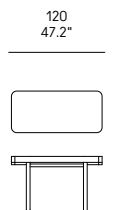

METAL
COLORS

GLOSSY
LACQUERS

MATT
LACQUERS

BROWSE
THE CATALOG

SIGN UP FOR
QUICK SHIP

CONSOLE

DESK

GAMBE LEGS PIEDS BEINE PATAS	(01) MVB (01) MVN (01) MVO							
STRUTTURA STRUCTURE STRUCTURE STUHLGESTELL ESTRUCTURA	(02) LLR3005 (02) LLR7006 (02) LLR7013 (02) LLR7024 (02) LLR7037 (02) LLR9011 (02) LLR9016				(03) LOR3005 (03) LOR7006 (03) LOR7013 (03) LOR7037 (03) LOR9011 (03) LOR9016			
PIANO TOP PLATEAU TISCHPLATTE SOBRE	(05) MC (05) ME (05) MM MARBLE	(06) FA (06) FN (06) FO FENIX	(07) VR3005 (07) VR7006 (07) VR7013 (07) VR7024 (07) VR7037 (07) VR9011 (07) VR9016 GLASS	(08) CB (08) CN (08) CNT (08) CT LEATHER	(05) MC (05) ME (05) MM MARBLE	(06) FA (06) FN (06) FO FENIX	(07) VR3005 (07) VR7006 (07) VR7013 (07) VR7024 (07) VR7037 (07) VR9011 (07) VR9016 GLASS	(08) CB (08) CN (08) CNT (08) CT LEATHER
IMPERIO CONSOLE cm 160 x 55 x 77H 63" x 21.6" x 30.3"H	AVAILABLE / DISPONIBILE	AVAILABLE / DISPONIBILE	AVAILABLE / DISPONIBILE	AVAILABLE / DISPONIBILE	AVAILABLE / DISPONIBILE	AVAILABLE / DISPONIBILE	AVAILABLE / DISPONIBILE	AVAILABLE / DISPONIBILE
IMPERIO DESK cm 120 x 55 x 73H 47.2" x 21.6" x 28.7"H	AVAILABLE / DISPONIBILE	AVAILABLE / DISPONIBILE	AVAILABLE / DISPONIBILE	AVAILABLE / DISPONIBILE	AVAILABLE / DISPONIBILE	AVAILABLE / DISPONIBILE	AVAILABLE / DISPONIBILE	AVAILABLE / DISPONIBILE