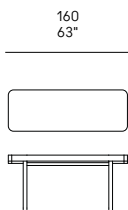

METAL
COLORS

GLOSSY
LACQUERS

MATT
LACQUERS

BROWSE
THE CATALOG

SIGN UP FOR
QUICK SHIP

CONSOLE

DESK

GAMBE LEGS PIEDS BEINE PATAS	(01) MVB (01) MVN (01) MVO							
STRUTTURA STRUCTURE STRUCTURE STUHLGESTELL ESTRUCTURA	(02) LLR3005 (02) LLR7006 (02) LLR7013 (02) LLR7024 (02) LLR7037 (02) LLR9011 (02) LLR9016				(03) LOR3005 (03) LOR7006 (03) LOR7013 (03) LOR7037 (03) LOR9011 (03) LOR9016			
PIANO TOP PLATEAU TISCHPLATTE SOBRE	(05) MC (05) ME (05) MM MARBLE	(06) FA (06) FN (06) FO FENIX	(07) VR3005 (07) VR7006 (07) VR7013 (07) VR7024 (07) VR7037 (07) VR9011 (07) VR9016 GLASS	(08) CB (08) CN (08) CNT (08) CT LEATHER	(05) MC (05) ME (05) MM MARBLE	(06) FA (06) FN (06) FO FENIX	(07) VR3005 (07) VR7006 (07) VR7013 (07) VR7024 (07) VR7037 (07) VR9011 (07) VR9016 GLASS	(08) CB (08) CN (08) CNT (08) CT LEATHER
IMPERIO CONSOLE cm 160 x 55 x 77H 63" x 21.6" x 30.3"H	AVAILABLE / DISPONIBILE	AVAILABLE / DISPONIBILE	AVAILABLE / DISPONIBILE	AVAILABLE / DISPONIBILE	AVAILABLE / DISPONIBILE	AVAILABLE / DISPONIBILE	AVAILABLE / DISPONIBILE	AVAILABLE / DISPONIBILE
IMPERIO DESK cm 120 x 55 x 73H 47.2" x 21.6" x 28.7"H	AVAILABLE / DISPONIBILE	AVAILABLE / DISPONIBILE	AVAILABLE / DISPONIBILE	AVAILABLE / DISPONIBILE	AVAILABLE / DISPONIBILE	AVAILABLE / DISPONIBILE	AVAILABLE / DISPONIBILE	AVAILABLE / DISPONIBILE