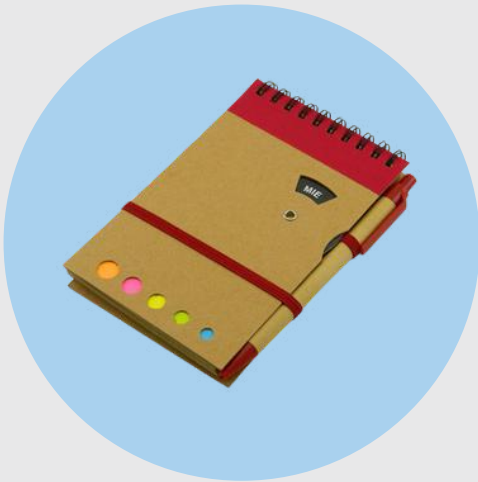

AGENDAS

AGENDAS

ECOLOGICAS

AGENDA ECOLÓGICA 13

- LIBRETA CON TAPA DE CARTÓN CON LOGO DE RECICLAJE TROQUELADO. INCLUYE BOLÍGRAFO.

AGENDA ECOLÓGICA 6

- REALIZADO EN CARTÓN RECICLADO CON BOLÍGRAFO Y NOTAS ADHESIVAS.

AGENDA ECOLÓGICA 4

- REALIZADO CON CARTÓN RECICLADO, NOTAS POS-IT, INDICADOR DE DÍA, INCLUYE BOLÍGRAFO ECOLÓGICO.

AGENDA ECOLÓGICA 5

- REALIZADO CON CARTÓN RECICLADO, NOTAS POS-IT, INDICADOR DE DÍA, INCLUYE BOLÍGRAFO ECOLÓGICO.