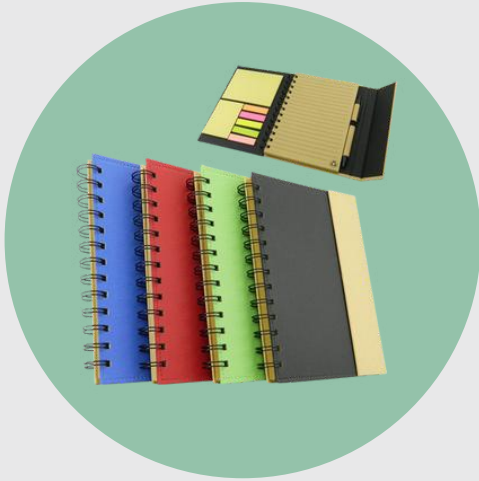

AGENDAS

AGENDAS

ECOLOGICAS

AGENDA ECOLÓGICA 13

- LIBRETA CON TAPA DE CARTÓN CON LOGO DE RECICLAJE TROQUELADO. INCLUYE BOLÍGRAFO.

AGENDA ECOLÓGICA 6

- REALIZADO EN CARTÓN RECICLADO CON BOLÍGRAFO Y NOTAS ADHESIVAS.