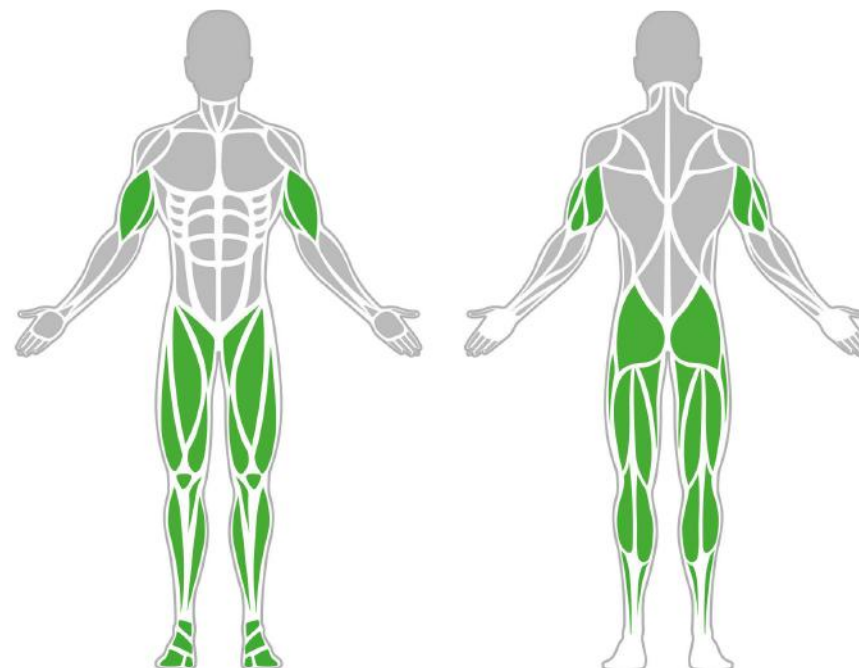

Izomcsoportok

Elliptikus Tréner

A legismertebb beltéri kardiógép kültéri változata mostantól elérhető a BeStrong kínálatában. Az elliptikus tréner céljának megfelelően kiváló kardio és állóképesség-fejlesztő eszköz. Az eszközzel könnyedén erősíthető a törzs, far, comb- izom úgy, hogy közben nem terheli a felhasználó ízületeit ezért minden korosztály számára kifejezetten ajánlott az elliptikus tréneren végzett mozgásforma.

Tulajdonságok

Termék kód	1-1-300
Tanúsítvány	EN 16630
Korcsoport	14 + év
Kapacitás	1 fő
Max. terhelhetőség	130 kg
Típus	Rekreációs
Nehézségi fok	Könnyű

Oldalnézet

Felülnézet

Telepítési információk

Telepítők száma (alapozás)	Legalább 2 fő
Telepítési idő (alapozás)	80-140 perc
Telepítők száma (szerelés)	Legalább 2 fő
Telepítési idő (szerelés)	60-90 perc
Kiemelt föld mennyisége	1,15 m ³
Felhasznált beton mennyisége	1,15 m ³
Alaptest mérete (sz x h x m)	0,8 x 1,8 x 0,8 m
Lefogatósi lehetőségek	Surface mounted
A kombinált szerkezeteknél a szükséges beton mennyisége változó.	

Technikai információk

Biztonsági zóna	1,5 méter sugarú körben
Súly	113 kg
Anyagminőség	S235, KO33
Kritikus esési magasság	580 mm
Színválaszték	
További színválasztékért érdeklődjön értékesítőinknél.	

Garancia

A lábtartók a legmagasabb minőségű csúszásmentes HDPE anyagból készültek. Az elemek magas kopásállósággal rendelkeznek.

A készülék ergonomikus, csúszásmentes HDPE telefontartóval van felszerelve a kényelem érdekében.