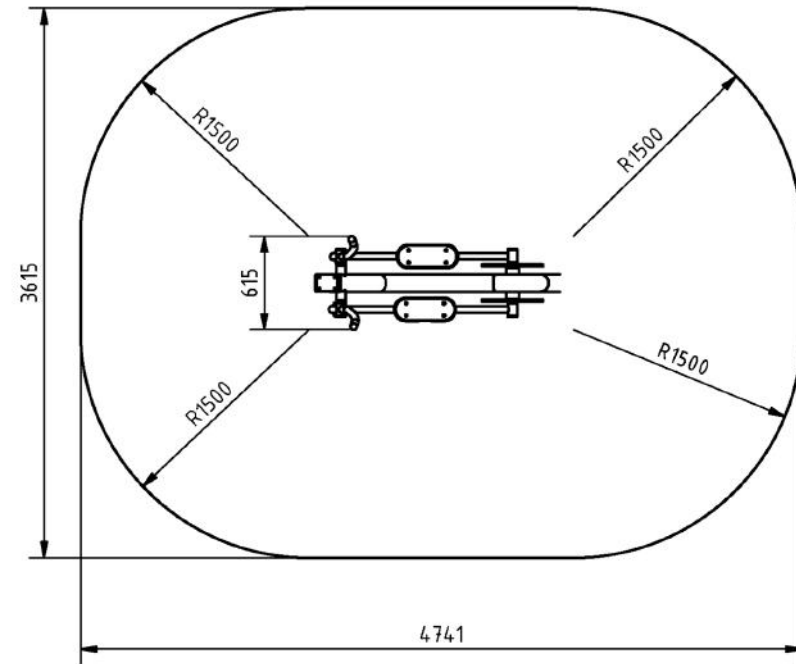

Izomcsoportok

Elliptikus Tréner

A legismertebb beltéri kardiógép kültéri változata mostantól elérhető a BeStrong kínálatában. Az elliptikus tréner céljának megfelelően kiváló kardio és állóképesség-fejlesztő eszköz. Az eszközzel könnyedén erősíthető a törzs, far, comb- izom úgy, hogy közben nem terheli a felhasználó ízületeit ezért minden korosztály számára kifejezetten ajánlott az elliptikus tréneren végzett mozgásforma.

Tulajdonságok

Termék kód	1-1-300
Tanúsítvány	EN 16630
Korcsoport	14 + év
Kapacitás	1 fő
Max. terhelhetőség	130 kg
Típus	Rekreációs
Nehézségi fok	Könnyű

Oldalnézet

Felülnézet

Telepítési információk

Telepítők száma (alapozás)	Legalább 2 fő
Telepítési idő (alapozás)	80-140 perc
Telepítők száma (szerelés)	Legalább 2 fő
Telepítési idő (szerelés)	60-90 perc
Kiemelt föld mennyisége	1,15 m ³
Felhasznált beton mennyisége	1,15 m ³
Alaptest mérete (sz x h x m)	0,8 x 1,8 x 0,8 m
Lefogatósi lehetőségek	Surface mounted
A kombinált szerkezeteknél a szükséges beton mennyisége változó.	

Technikai információk

Biztonsági zóna	1,5 méter sugarú körben
Súly	113 kg
Anyagminőség	S235, KO33
Kritikus esési magasság	580 mm
Színválaszték	
További színválasztékért érdeklődjön értékesítőinknél.	

Garancia