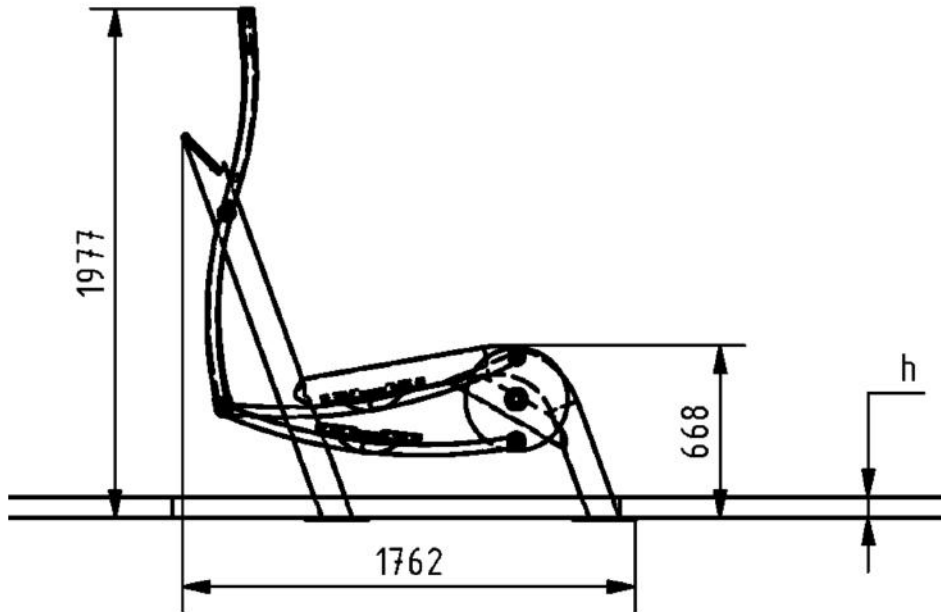

Izomcsoportok

Elliptikus Tréner

A legismertebb beltéri kardiógép kültéri változata mostantól elérhető a BeStrong kínálatában. Az elliptikus tréner céljának megfelelően kiváló kardio és állóképesség-fejlesztő eszköz. Az eszközzel könnyedén erősíthető a törzs, far, comb- izom úgy, hogy közben nem terheli a felhasználó ízületeit ezért minden korosztály számára kifejezetten ajánlott az elliptikus tréneren végzett mozgásforma.

Tulajdonságok

Termék kód	1-1-300
Tanúsítvány	EN 16630
Korcsoport	14 + év
Kapacitás	1 fő
Max. terhelhetőség	130 kg
Típus	Rekreációs
Nehézségi fok	Könnyű

Oldalnézet

Felülnézet

Telepítési információk

Telepítők száma (alapozás)	Legalább 2 fő
Telepítési idő (alapozás)	80-140 perc
Telepítők száma (szerelés)	Legalább 2 fő
Telepítési idő (szerelés)	60-90 perc
Kiemelt föld mennyisége	1,15 m ³
Felhasznált beton mennyisége	1,15 m ³
Alaptest mérete (sz x h x m)	0,8 x 1,8 x 0,8 m
Lefogatósi lehetőségek	Surface mounted
A kombinált szerkezeteknél a szükséges beton mennyisége változó.	

Technikai információk

Biztonsági zóna	1,5 méter sugarú körben
Súly	113 kg
Anyagminőség	S235, KO33
Kritikus esési magasság	580 mm
Színválaszték	
További színválasztékért érdeklődjön értékesítőinknél.	

Garancia