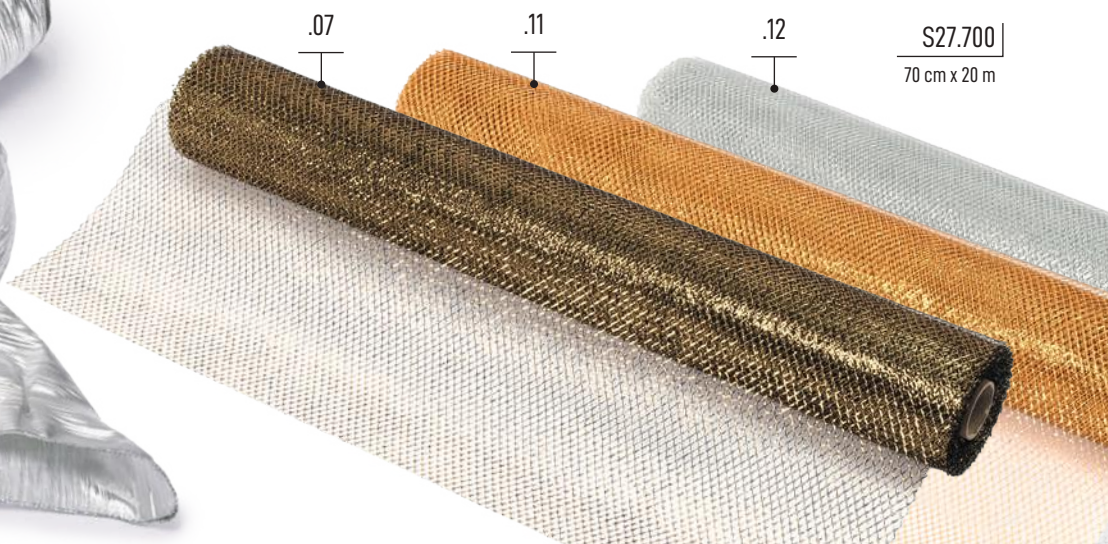

S462 COLA DE RATÓN | SATIN CORD

CINTAS DE TERCIOPELO CABLEADAS | WIRED VELVET RIBBONS

SG62.15

Ref: S12.480.12
 480 mm x 9,1 m

TARJETA ADHESIVA | STICKER TAG | ETICHETTA ADESIVA | ETIQUETTE ADHESIVE

TAMAÑO REAL | REAL SIZE | MISURA REALE | MESURE RÉELLE