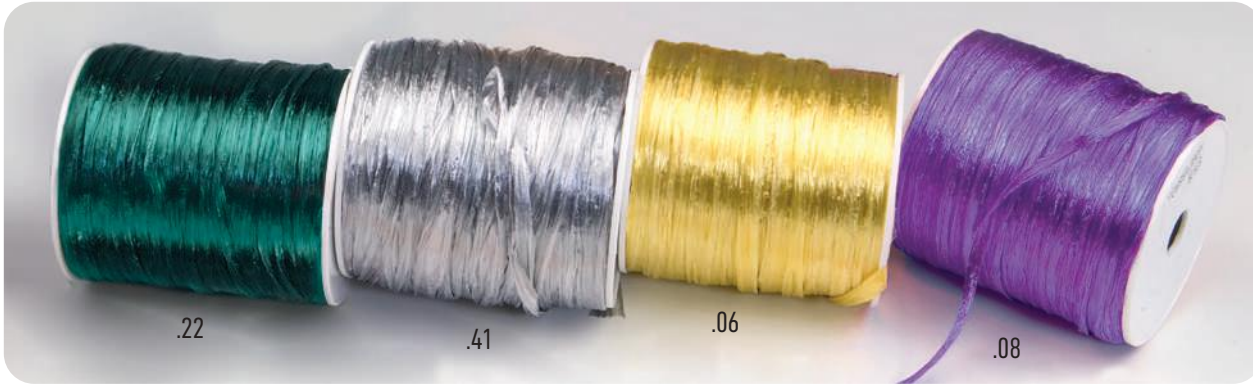

S462 COLA DE RATÓN | SATIN CORD

CINTAS DE TERCIOPELO CABLEADAS | WIRED VELVET RIBBONS

SG62.15

Ref: S12.480.12
 480 mm x 9,1 m

TARJETA ADHESIVA | STICKER TAG | ETICHETTA ADESIVA | ETIQUETTE ADHESIVE

TAMAÑO REAL | REAL SIZE | MISURA REALE | MESURE RÉELLE