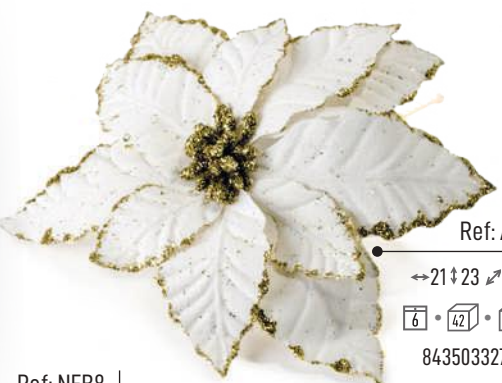

Ref: NAD136

↔ 10,5 ↓ 12,5 ↗ 4 cm
3 (11,7 gr) •
• •
8435632819843