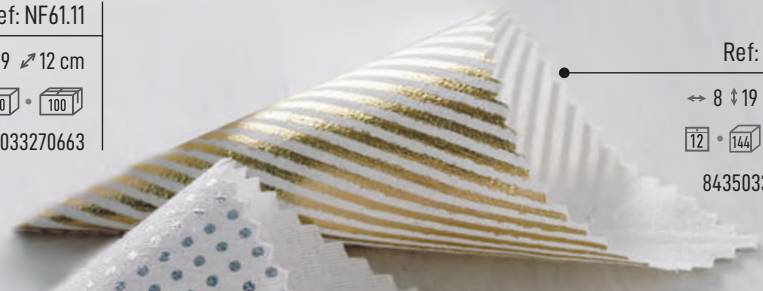

Ref: NF61.11

↔ 12 ↓ 19 ↗ 12 cm

4 20 100

8435033270663

Ref: A682.11

↔ 8 ↓ 19 ↗ 6 cm

12 144 1440

8435033276542