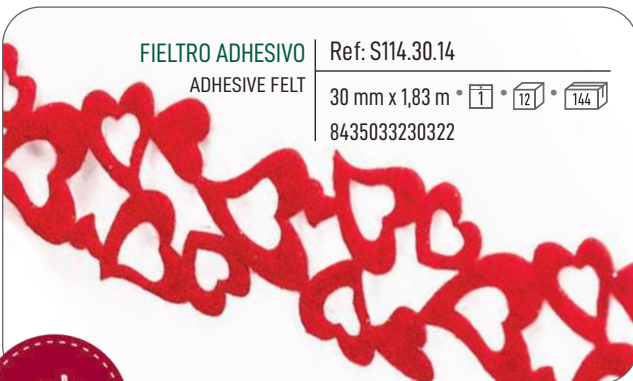

A1121

2,5 cm

.14

.01

FIELTRO ADHESIVO
ADHESIVE FELT

Ref: S114.30.14

30 mm x 1,83 m • • •

8435033230322