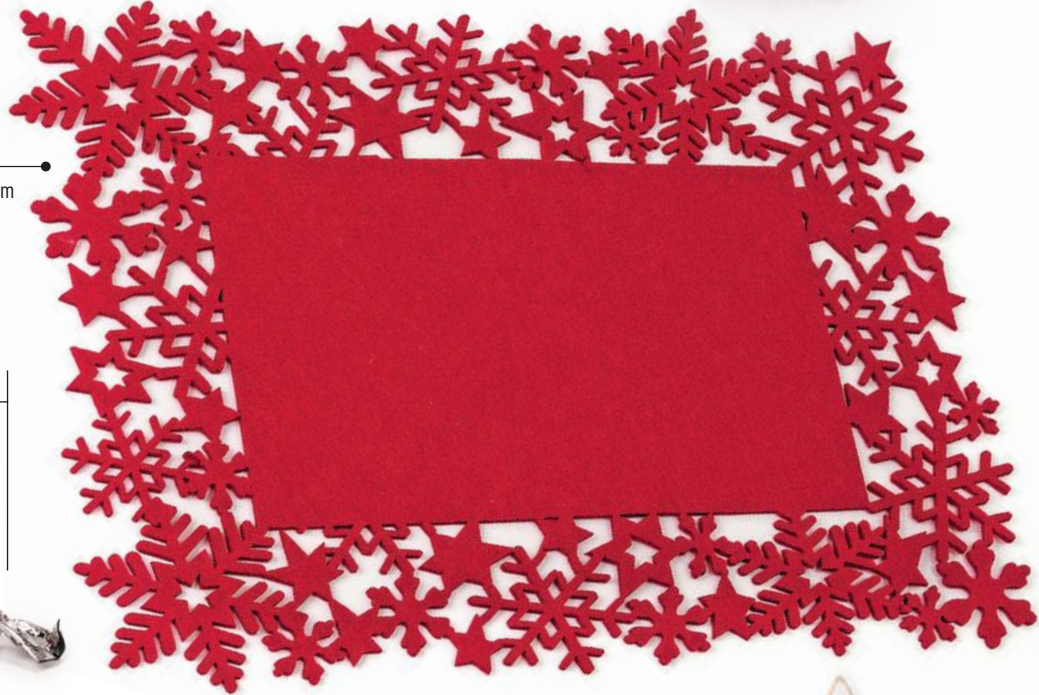

Ref: NG88

↔ 17 ↓ 44 ↗ 5 cm

3 • 3 • 36

8435033289450