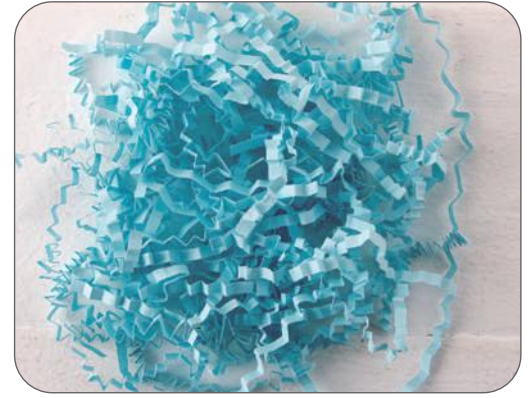

Ref: A73.03