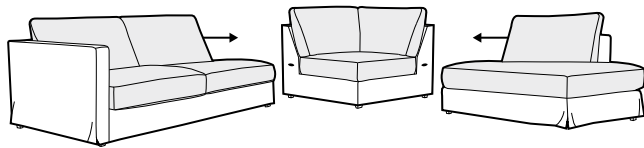

modular system