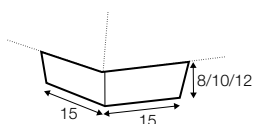

legs

no. 07
wood