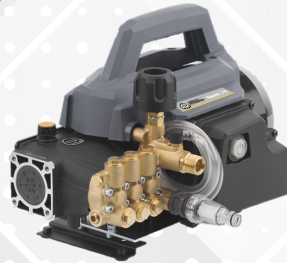

GENERATORE
RENSON
LARIUS
PEMI
DREHMANN
DREIX
BUS
ZECO
TRX
KTRPRO
PUMA
AR
DEWALT

TRX

PROFESSIONAL GEAR

DEALER

www.tourex.be
Spoorwegstraat 7
B-1601 Ruisbroek
02 378 36 70
sales@tourex.be

De op voorplan gedrukte prijzen zijn exclusief Bebat en Recupel en geldig tot 30/06/2021, of eerdere uitputting. Onder voorbehoud van fouten.