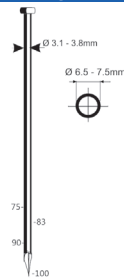

C38/100-A1

Draadgebonden rolnagels 15°

Referentie: K101106
Werkdruk: 5-8bar
Lengte nagels: 50-100mm
Magazijn capaciteit: 225-300
L x B x H: 338x153x418mm
Gewicht: 5,25kg

Geschikt voor: gevelbedekking, paletten, vloerafwerking, frames, ondervloeren