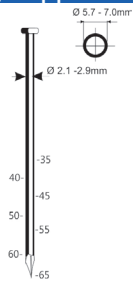

Referentie: K1011222
 Werkdruk: 5-8bar
 Lengte nagels: 32-65mm
 Magazijn capaciteit: 300
 L x B x H: 277x112x254mm
 Gewicht: 1,88kg
 Geschikt voor: kratten, verpakkingen

Draadgebonden rolnagels 15°

Referentie: K1011023
 Werkdruk: 5-8bar
 Lengte nagels: 32-70mm
 Magazijn capaciteit: 250-300
 L x B x H: 339x129x317mm
 Gewicht: 3,60kg
 Geschikt voor: gevelbedekking, paletten, vloerafwerking, frames, ondervloeren