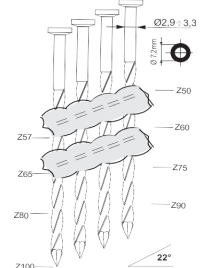

Nagels 22°

TARIEFPRIJS €677,99 ex. BTW
VERKOOPPRIJS €484,28 ex. BTW
VERKOOPPRIJS €585,97 incl. BTW