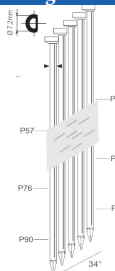

Nagels 34°

A34/90-A1

+

33000 nagels

(6 x 63mm, 3 x 76 mm, 3 x 83mm)

TARIEFPRIJS
€1085,00
ex. BTW

VERKOOPPRIJS
€775,00
ex. BTW

VERKOOPPRIJS
€937,75
incl. BTW