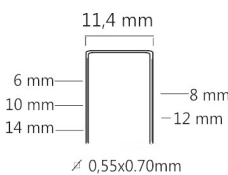

S53 serie nieten

Geschikt voor: pre-lijmverbindingen, fijn lijstwerk, meubelindustrie

TARIEFPRIJS
€159,21
ex. BTW

VERKOOPPRIJS
€113,72
ex. BTW

VERKOOPPRIJS
€137,61
incl. BTW