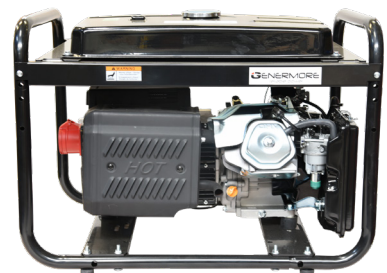

PROFESSIONAL GP8000/400

TARIEFPRIJS
€2323,78
ex.BTW

€1659,84
ex.BTW

€2008,41
incl.BTW

3~400V + Mono 230V

Opgenomen vermogen:	8,0KVA
Max. afgegeven vermogen AC:	6500W(3x400V)
Continue vermogen AC:	6000W (3x400V)
Max. afgegeven vermogen AC:	3500W(1x230V)
Continue vermogen AC:	3000W (1x230V)
Motortype:	LC420FV 15pk 4T OHV
Geluidsniveau:	72 dBA 7m
Tankinhoud:	11L
Gewicht:	83kg
Afmetingen:	760X583X571mm
Gemiddelde draaiduur:	4u
Startsysteem:	Manuele start

PROFESSIONAL GP8000/3x230

TARIEFPRIJS
€2395,12
ex.BTW

€1710,80
ex.BTW

€2070,07
incl.BTW

3~230V + Mono 230V

Opgenomen vermogen:	8,0KVA
Max. afgegeven vermogen AC:	6500W(3x230V)
Continue vermogen AC:	6000W (3x230V)
Max.afgegeven vermogen AC:	3500W (1x230V)
Continue vermogen AC:	3000W (1x230V)
Motortype:	LC420FV 15pk 4T OHV
Geluidsniveau:	72 dBA 7m
Tankinhoud:	11L
Gewicht:	83kg
Afmetingen:	760X583X571mm
Gemiddelde draaiduur:	4u
Startsysteem:	Manuele start