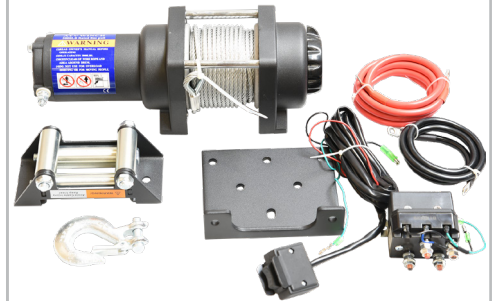

TEW3000S

TARIEFPRIJS
€231,24
ex.BTW

€165,17
ex.BTW

€199,86
incl.BTW

Capaciteit:	1134kg
Spanning:	12V
Afmetingen:	340x110x110mm
Min. batterijvermogen:	60Ah
Kabellengte:	15,2m
Kabel diameter:	Ø4,8mm
Tandwielratio:	1:136