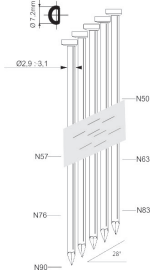

Nagels 28°

Geschikt voor: timmerwerk, bekistingen, houtskeletbouw

TARIEFPRIJS €534,76 ex. BTW
VERKOOPPRIJS €381,97 ex. BTW
VERKOOPPRIJS €462,19 incl. BTW