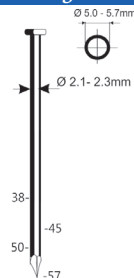

Draadgebonden rolnagels 15°

TARIEFPRIJS €583,07 ex. BTW
VERKOOPPRIJS €416,48 ex. BTW
VERKOOPPRIJS €503,94 incl. BTW

Referentie: K10110231
Werkdruk: 5-8bar
Lengte nagels: 32-65mm
Magazijn capaciteit: 300
L x B x H: 268x128x306mm
Gewicht: 2,00kg
Geschikt voor: dakspanten, dakwerken, omheingen, sheating, kratten, verpakkingen