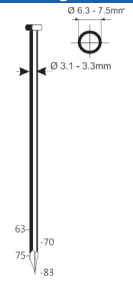

Draadgebonden rolnagels 15°

Referentie: K1011024
 Werkdruk: 5-8bar
 Lengte nagels: 50-83mm
 Magazijn capaciteit: 200-300
 L x B x H: 339x132x365mm
 Gewicht: 3,80kg
 Geschikt voor: gevelbedekking, paletten, vloerafwerking, frames, ondervloeren