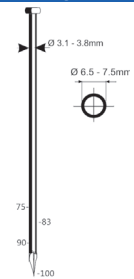

TARIEFPRIJS
€822,60
ex. BTW

VERKOOPPRIJS
€587,57
ex. BTW

VERKOOPPRIJS
€710,96
incl. BTW