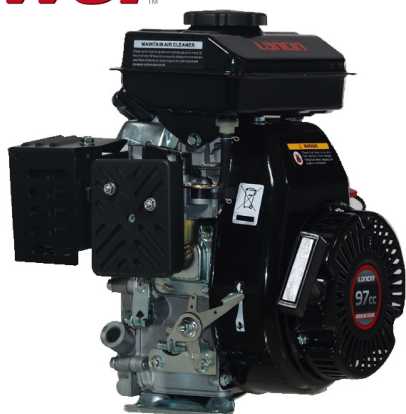

BENZINE MOTOREN

LC Power LOW-CARBON

LC152FM
LC152FI

LC120F
LC160F
LC200F

LC154FI

LC148FM

	LC154FI	LC152FI	LC152FM	LC148FM	LC120FM	LC160FM
Maximaal vermogen:	2,2pk	1,8pk	1,8pk	1,8pk	4,0pk	5,5pk
Maximaal koppel:	4,5Nm	3,2Nm	3,2Nm	4,0Nm	7,3Nm	10,3Nm
Cilinderinhoud:	87cc	97cc	97cc	80cc	118cc	160cc
Tankinhoud:	1,6L	1,4L	1,4L	1,4L	2,5L	3,6L
Ontstekingstype:	CDI	CDI	CDI	CDI	CDI	CDI
Startsysteem:	Manueel	Manueel	Manueel	Manueel	Manueel	Manueel
Boring x slag:	54x38mm	52x46mm	52x46mm	48x43mm	60x42mm	68x46mm
Aandrijfjas:	5/8"(15,87mm)	5/8"(15,87mm)	15mm	16mm	18mm	20mm
Afmetingen (mm):	310x260x305	280x270x345	280x270x345	335x255x330	305x341x318	305x341x318
Gewicht:	10,5kg	10,5kg	10,5kg	8kg	13kg	13kg