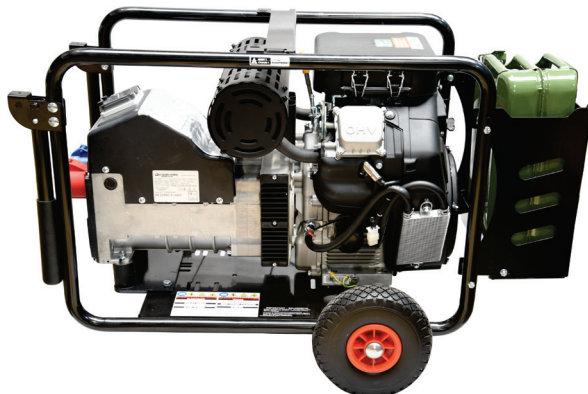

EN16000*

COMPACT & KRACHTIG

TARIEFPRIJS
€4831,26
ex.BTW

€3450,90
ex.BTW

€4175,59
incl.BTW

Opgenomen vermogen:	16KVA
Max. afgegeven vermogen AC:	12800W (1x230V)
Continue vermogen AC:	11500W (1x230V)
Motortype:	LC2V80FV
Geluidsniveau:	75 dBA 7m
Tankinhoud:	20L
Gewicht:	138kg
Afmetingen:	1150x640x740mm
Gemiddelde draaiduur:	5,5u
Startsysteem:	Elek. start