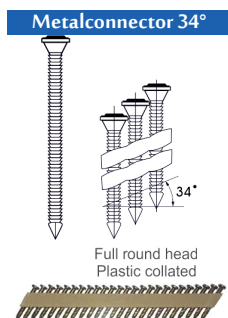

Referentie: K101071SORTIMO

TARIEFPRIJS €434,62 ex. BTW
VERKOOPPRIJS €310,44 ex. BTW
 VERKOOPPRIJS €375,63 incl. BTW

PN34/50

PN34/64

Referentie: K101097
 Werkdruk: 5-8bar
 Lengte nagels: 38 en 50mm
 Magazijn capaciteit: 20
 L x B x H: 277x112x254mm
 Gewicht: 1,88kg
 Geschikt voor: metaalconnecties