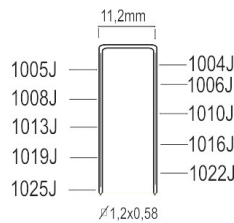

10J nieten

Geschikt voor: isolatie, karton, folie, vloerbedekking

TARIEFPRIJS €153,05 ex. BTW	VERKOOPPRIJS €109,32 ex. BTW	VERKOOPPRIJS €132,28 incl. BTW