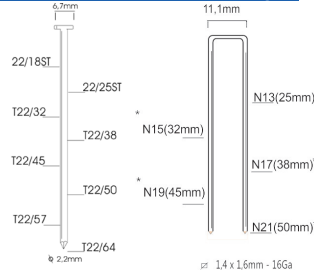

700 + N serie nieten, T22 serie nagels

Geschikt voor: gevelbekleding, paletten, vloerafwerking, frames, ondervloeren

TARIEFPRIJS
€478,30
ex. BTW

VERKOOPPRIJS
€341,64
ex. BTW

VERKOOPPRIJS
€413,38
incl. BTW