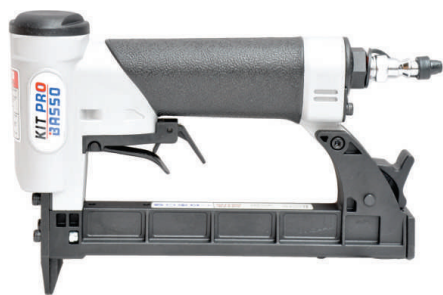

TARIEFPRIJS €106,19 ex. BTW	VERKOOPPRIJS €75,85 ex. BTW	VERKOOPPRIJS €91,78 incl. BTW
-----------------------------------	-----------------------------------	-------------------------------------

S10/16-C1