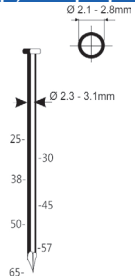

Spijkers op tape 0°

TARIEFPRIJS €658,16 ex. BTW
VERKOOPPRIJS €470,11 ex. BTW
VERKOOPPRIJS €568,83 incl. BTW