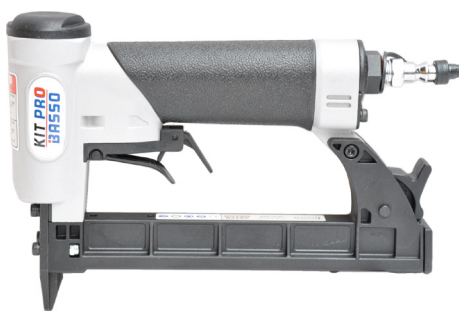

S53/16

ZIE OOK PROMODEAL PAGINA 103

Referentie:	K102052
Werkdruk:	5-8bar
Lengte nieten:	4-16mm
Magazijn capaciteit:	214
L x B x H:	237x42x152mm
Gewicht:	0,90kg

S53 serie nieten

Geschikt voor: pre-lijmverbindingen, fijn lijstwerk, meubelindustrie

TARIEFPRIJS
€159,21
ex. BTW

VERKOOPPRIJS
€113,72
ex. BTW

VERKOOPPRIJS
€137,61
incl. BTW