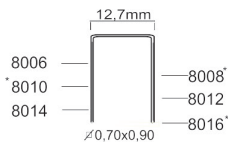

Geschikt voor: lijmverbindingen, isolaie, stoffering

TARIEFPRIJS
€234,40
ex. BTW

VERKOOPPRIJS
€167,43
ex. BTW

VERKOOPPRIJS
€202,59
incl. BTW