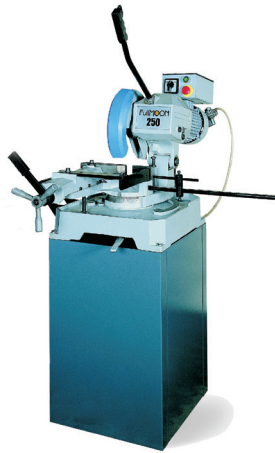

DR-250 FASTCUT (1x230V)

TARIEFPRIJS
€1801,80
ex.BTW

€1287,00
ex.BTW

€1557,27
incl.BTW

Motor : 1,3pk (0,95kW)
Capaciteit 45°: • 65mm ■ 58x58mm ■ 70x50mm
Capaciteit 90°: • 75mm ■ 65x65mm ■ 90x50mm
Diameter frees: Ø250mm
Toerental: 42rpm
Spanning: 50Hz (1x230V)
Gewicht: 85kg