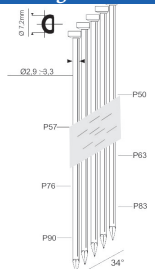

Nagels 34°

Geschikt voor: timmerwerk, bekistingen, houtskeletbouw

TARIEFPRIJS €650,13 ex. BTW
VERKOOPPRIJS €464,38 ex. BTW
VERKOOPPRIJS €561,90 incl. BTW

GENEERMORE
RENSON
LARIUS
FEMT
DREHMANN
DRELUX
BDS
ZECO
TRX
KITPRO
PUJMA
AR
DEWALT