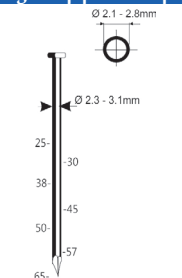

Draadgebonden rolnagels + nagels op plastic tape 15°

TARIEFPRIJS €628,50 ex. BTW
VERKOOPPRIJS €448,93 ex. BTW
VERKOOPPRIJS €543,20 incl. BTW