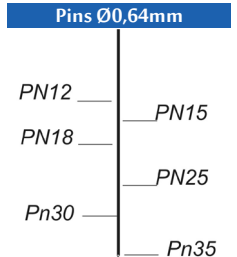

Geschikt voor: fijn lijstwerk, parket, pre-lijmverbindingen

Ø 0.64mm

TARIEFPRIJS	VERKOOPPRIJS	VERKOOPPRIJS
€289,02	€206,44	€249,79
ex. BTW	ex. BTW	incl. BTW

Referentie:	K101092
Werkdruk:	4,5-7bar
Lengte nagels:	12-35mm
Magazijn capaciteit:	154
L x B x H:	226x42x160
Gewicht:	0,90kg

Geschikt voor: fijn lijstwerk, parket, pre-lijmverbindingen

Ø 0.64mm

TARIEFPRIJS	VERKOOPPRIJS	VERKOOPPRIJS
€349,16	€249,40	€301,78
ex. BTW	ex. BTW	incl. BTW