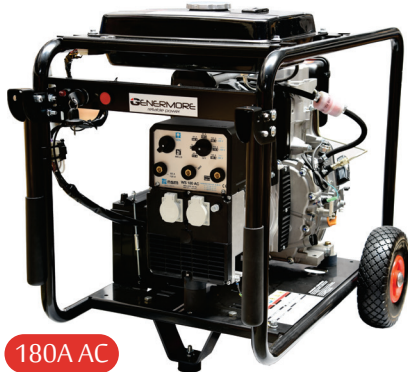

EN6200DE180ACWELD*

TARIEFPRIJS
€3492,94
ex.BTW

€2494,96
ex.BTW

€3018,90
incl.BTW

180A AC

Opgenomen vermogen:	6,0KVA
Max. afgegeven vermogen AC:	5000W
Continue vermogen AC:	4500W
Lasbereik 35%:	180A AC
Lasbereik 60%:	125A AC
Geluidsniveau:	75 dBA 7m
Tankinhoud:	11L
Gewicht:	137kg
Afmetingen:	970x640x740mm
Verbruik bij maximale belasting:	<300gr/KWH
Startsysteem:	Manuele + Elek. start