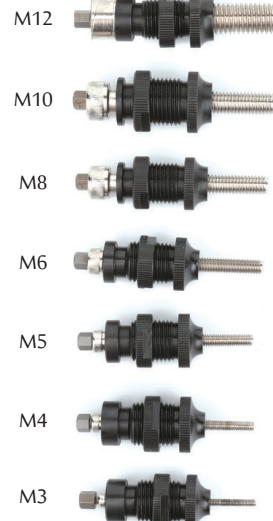

TRXRIVNUT1200

NEW

LEVERBAAR VANAF MEI 2021

Trekkracht:	>19,1kN
Slag:	7mm
Standaard druk:	0,55MPa
Druk in gebruik:	0,5-0,7MPa
Luchtverbruik:	4,6l
Toerental motor:	2000tr/min
Trillingsniveau:	2,5m/s²
Geluidsniveau:	<75dB(A)
Gewicht:	2,20kg
Materiaal klinknagel:	Alle materialen
Klinkmoer specificaties:	M3-M12 (1/8" - 1/2")

TARIEFPRIJS
€819,00
ex. BTW

VERKOOPPRIJS
€ 585,00
ex. BTW

VERKOOPPRIJS
€707,85
incl. BTW

Ø	M3	M4	M5	M6	M8	M10	M12
AL	•	•	•	•	•	•	•
ST	•	•	•	•	•	•	•
INOX	•	•	•	•	•	•	•

INBEGREPEN

RIVNUT1200

+

7 opnamestukken M3 - M12

+

Koffer

Inclusief
7 wisselbare
opnamestukken