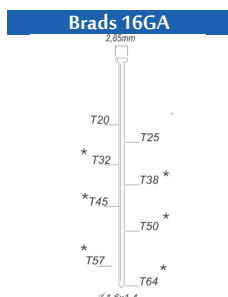

B16/64-A1

B16/64-A1

-BOXX

Referentie: K101051
Werkdruk: 5-8bar
Lengte nagels: 20-64mm
Magazijn capaciteit: 100
L x B x H: 299x74x281mm
Gewicht: 1,70kg

Geschikt voor: fijn lijstwerk, parket, meubelmakerij, raam- en deurframes