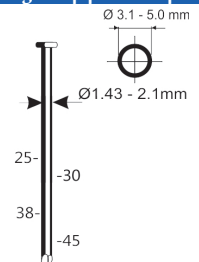

Draadgebonden rolnagels + nagels op plastic tape 15°

TARIEFPRIJS €584,48 ex. BTW
VERKOOPPRIJS €417,49 ex. BTW
VERKOOPPRIJS €505,16 incl. BTW

GENERMOORE
RENSON
LARIUS
FEMT
DREHMANN
DRELUX
BDS
ZECO
TRX
KITPRO
PUJMA
AR
DEWALT