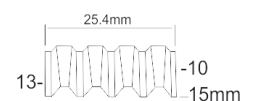

TARIEFPRIJS
€468,28
ex. BTW

VERKOOPPRIJS
€334,48
ex. BTW

VERKOOPPRIJS
€404,73
incl. BTW