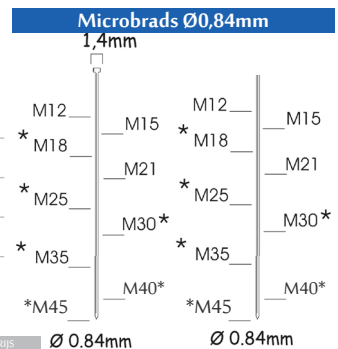

Geschikt voor: fijn lijstwerk, onzichtbare en pre-lijmverbindingen,

Ø 0.84mm

TARIEFPRIJS	VERKOOPPRIJS	VERKOOPPRIJS
€244,88	€174,92	€211,65
ex. BTW	ex. BTW	incl. BTW

Referentie:	K101201
Werkdruk:	5-8bar
Lengte nagels:	15-45mm
Magazijn capaciteit:	150
L x B x H:	261x44x210mm
Gewicht:	1,10kg