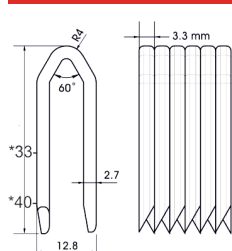

Nieten hekwerk

Geschikt voor: hekwerk

TARIEFPRIJS
€971,01
ex. BTW

VERKOOPPRIJS
€693,58
ex. BTW

VERKOOPPRIJS
€839,23
incl. BTW

A34/65-A1

**NIETTOESTEL
BAT**

Referentie:	K107070
Gasbus:	80ml
Lengte nagels:	34-64mm
Magazijn capaciteit:	30
L x B x H:	355x108x393mm
Gewicht:	3,8kg