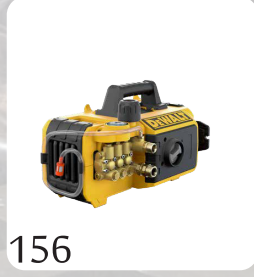

150

152

154

156

4 INVERTER GENERATOREN

CORE UPGRADES » 16 BIT » 30 BIT
TOEVOEGING 8 BIT CO-CPU

VOORDELEN » REKENSNELHEID X 4
KAN EIGEN TOERENTAL AAN-
PASSEN VOOR VEILIGE EN
ZUIVERE WERKING VAN
GEVOELIGE APPARATUUR