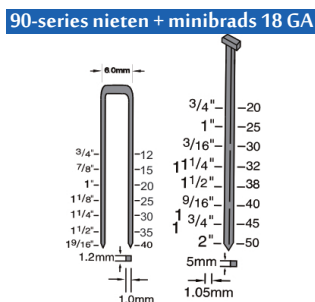

BS50-A1

BS50-A1

-BOXX

Referentie: K106000
 Werkdruk: 5-8bar
 Lengte nagels/nieten: 12-50 + 12-40mm
 Magazijn capaciteit: 100
 L x B x H: 248x54x247mm
 Gewicht: 1,40kg

Geschikt voor: fijn lijstwerk, meubelmakerij, ramen en deuren, pre-lijmverbindingen