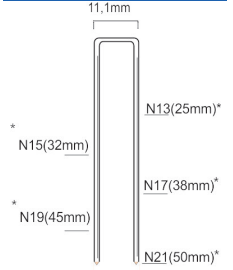

Serie N

Geschikt voor: paletten, panlatten, gyproc, vloeren

TARIEFPRIJS
€365,41
ex. BTW

VERKOOPPRIJS
€261,01
ex. BTW

VERKOOPPRIJS
€315,82
incl. BTW

S8/75NQ-A1

S8/75Z-A1

Serie N of Q krammen (S15)