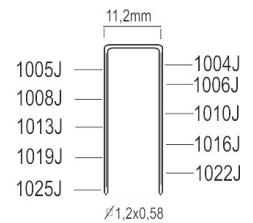

S10/25P-A2

ZIE OOK PROMODEAL PAGINA 103

SEMI PRO - KUNSTSTOF

Referentie:	K104010
Werkdruk:	4,5-7bar
Lengte nieten:	4-25mm
Magazijn capaciteit:	100
L x B x H:	244x49x194mm
Gewicht:	0,60kg

10J nieten

Geschikt voor: isolatie, karton, folie, vloerbedekking