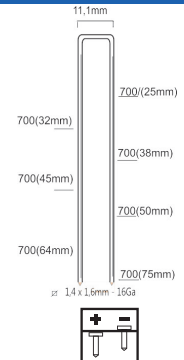

TARIEFPRIJS €557,25 ex. BTW
VERKOOPPRIJS €398,04 ex. BTW
VERKOOPPRIJS €481,63 incl. BTW