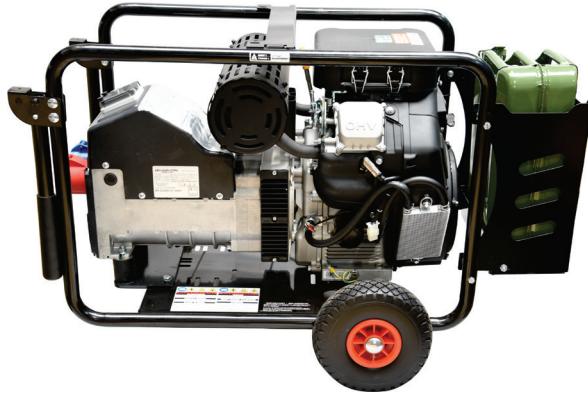

EN22000/400*

COMPACT & KRACHTIG

TARIEFPRIJS
€5968,14
ex.BTW

€4262,96
ex.BTW

€5158,18
incl.BTW

Opgenomen vermogen:	22KVA
Max. afgegeven vermogen AC:	17600W(3x400V)
Continue vermogen AC:	15000W(3x400V)
Max.afgegeven vermogen AC:	8800W(1x230V)
Continue vermogen AC:	8000W(1x230V)
Motortype:	LC2V90FV
Geluidsniveau:	81 dBA 7m
Tankinhoud:	20L
Gewicht:	180kg
Afmetingen:	1150x640x740mm
Gemiddelde draaiduur:	4,5u
Startsysteem:	Elek. start