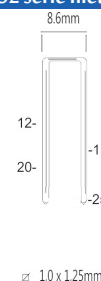

92 serie nieten