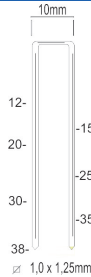

Referentie:	K102033
Werkdruk:	5-8bar
Lengte nieten:	12-38mm
Magazijn capaciteit:	138
L x B x H:	266x60x253mm
Gewicht:	1,30kg

S10 serie nieten