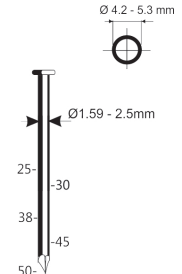

Draadgebonden rolnagels + nagels op plastic tape 15°

TARIEFPRIJS €605,54 ex. BTW
VERKOOPPRIJS €432,53 ex. BTW
VERKOOPPRIJS €523,36 incl. BTW