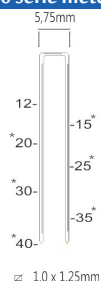

90 serie nieten