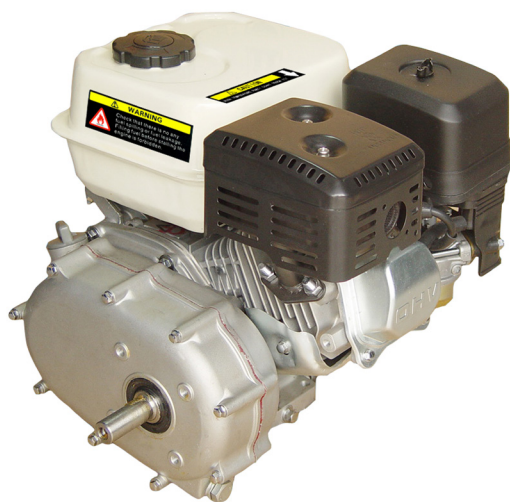

BENZINE MOTOREN

LCPower LOW-CARBON™

LC200FB-Redu
LC200FDB-Redu
LC240FB-Redu

LC200FC-Redu
LC200FDC-Redu
LC390FC-Redu

LC200FC-REDU   LC200FDC-REDU   LC200FB-REDU   LC200FDB-REDU   LC240FDB-REDU   LC390FDC-REDU

Maximaal vermogen:	6,5pk	6,5pk	6,5pk	6,5pk	8,0pk	13,0pk
Maximaal koppel:	24,8Nm	24,8Nm	24,8Nm	24,8Nm	30,2Nm	30,2Nm
Cilinderinhoud:	196cc	196cc	196cc	196cc	240cc	389cc
Tankinhoud:	3,0L	3,0L	3,0L	3,0L	5,0L	6,5L
Ontstekingstype:	CDI	CDI	CDI	CDI	CDI	CDI
Startsysteem:	Manueel	Manueel	Manueel	Manueel	Manueel	Manueel
Boring x slag:	68x54mm	68x54mm	68x54mm	68x54mm	73x58mm	88x64mm
Aandrijfjas:	3/4"(19,05mm)	3/4"(19,05mm)	3/4"(19,05mm)	3/4"(19,05mm)	1"	25mm
Afmetingen (mm):	312x376x335	312x376x335	312x376x335	312x376x335	405X430X410	405X452X443
Gewicht:	15kg	16kg	15kg	16kg	24,5kg	31kg

TARIEFPRIJS
€460,59
ex.BTW

€328,99
ex.BTW

€398,08
incl.BTW

TARIEFPRIJS
€570,42
ex.BTW

€407,44
ex.BTW

€493,00
incl.BTW

TARIEFPRIJS
€533,81
ex.BTW

€381,30
ex.BTW

€461,37
incl.BTW

TARIEFPRIJS
€629,47
ex.BTW

€449,62
ex.BTW

€544,04
incl.BTW

TARIEFPRIJS
€927,47
ex.BTW

€662,48
ex.BTW

€801,60
incl.BTW

TARIEFPRIJS
€1277,64
ex.BTW

€912,60
ex.BTW

€1104,25
incl.BTW