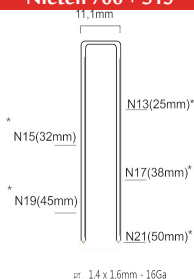

Referentie:	K107050
Gasbus:	80ml
Lengte nieten:	25-75mm
Magazijn capaciteit:	110
L x B x H:	373x108x351mm
Gewicht:	3,8kg

Nieten 700 + S15

Geschikt voor: hekwerk, verpakking, paletten

TARIEFPRIJS
€1038,06
ex. BTW