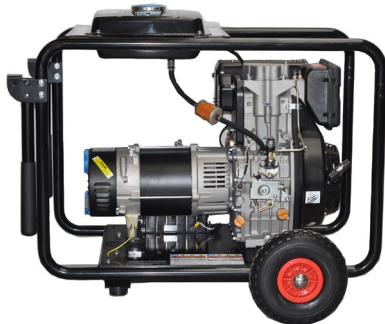

- Geluidsgedempt (extra grote knalpot + 3/4 gesloten structuur)
- Motor met druksmering
- Nu met lifthaak.

PROFESSIONAL EN4200DE*

TARIEFPRIJS
€2256,93
ex.BTW

€1612,09
ex.BTW

€1950,63
incl.BTW

Opgenomen vermogen:	4,0KVA
Max. afgegeven vermogen AC:	3100W
Continue vermogen AC:	2800W
Motortype:	CF178F 7pk 4T OHV
Geluidsniveau:	74 dBA 7m
Tankinhoud:	11L
Gewicht:	110kg
Afmetingen:	970x640x740mm
Gemiddelde draaiduur:	11u
Startsysteem:	Manuele + Elek. start