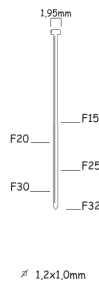

B18/32P-A2

B18/32-2

SEMI PRO - KUNSTSTOF

Referentie:	K103000
Werkdruk:	4,5-7bar
Lengte nagels:	10-32mm
Magazijn capaciteit:	100
L x B x H:	253x49x197mm
Gewicht:	0,60kg

Geschikt voor: meubelmakerij, lijstwerk, ramen en deuren, pre-lijmverbindingen