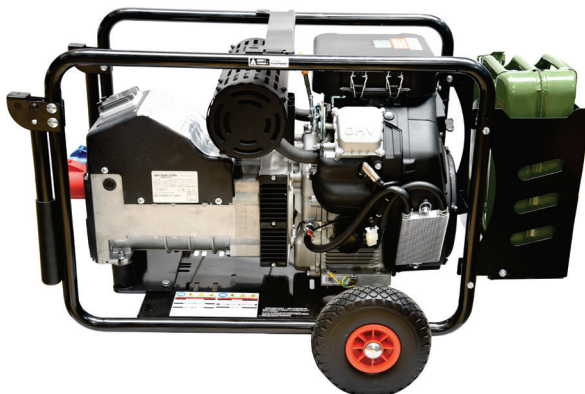

EN15000AVR*

COMPACT & KRACHTIG

TARIEFPRIJS
€4888,01
ex.BTW

€3491,44
ex.BTW

€4224,64
incl.BTW

*Afbeelding kan licht afwijken tussen verschillende modellen

AVR-SERIES
automatic voltage regulator

Opgenomen vermogen:	15KVA
Max. afgegeven vermogen AC:	12000W(1x230V)
Continue vermogen AC:	10800W(1x230V)
Motortype:	LC2V80FV
Geluidsniveau:	75 dBA 7m
Tankinhoud:	20L
Gewicht:	138kg
Afmetingen:	1150x640x740mm
Gemiddelde draaiduur:	5,5u
Startsysteem:	Elek. start