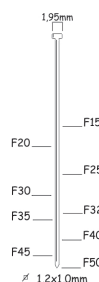

B18/50P-A3

SEMI PRO - KUNSTSTOF

ZIE OOK PROMODEAL PAGINA 103

Referentie:	K103011
Werkdruk:	5-7bar
Lengte nagels:	10-50mm
Magazijn capaciteit:	100
L x B x H:	253x59x249mm
Gewicht:	0,94kg

Geschikt voor: meubelmakerij, lijstwerk, ramen en deuren, pre-lijmverbindingen