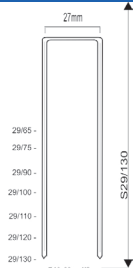

S29/130

Referentie:	K1020100
Werkdruk:	6-8bar
Lengte nieten:	65-130mm
Magazijn capaciteit:	120
L x B x H:	400x132x396mm
Gewicht:	5,85kg

Serie S29

S29/150

Referentie:	K1020105
Werkdruk:	6-8bar
Lengte nieten:	65-150mm
Magazijn capaciteit:	120
L x B x H:	400x138x470
Gewicht:	6,25kg

Serie S29

TARIEFPRIJS
€1071,03
ex. BTW

VERKOOPPRIJS
€765,02
ex. BTW

VERKOOPPRIJS
€925,68
incl. BTW

TARIEFPRIJS
€1203,17
ex. BTW

VERKOOPPRIJS
€859,40
ex. BTW

VERKOOPPRIJS
€1039,88
incl. BTW

B5/4/16/67-A1

Referentie:	K106015
Werkdruk:	5-8bar
Lengte nagel/niet:	25-64mm
Magazijn capaciteit:	225-300
L x B x H:	338x153x418mm
Gewicht:	5,25kg

700 + N serie nieten, T22 serie nagels

Geschikt voor: gevelbekleding, paletten, vloerafwerking, frames, ondervloeren

TARIEFPRIJS
€478,30
ex. BTW

VERKOOPPRIJS
€341,64
ex. BTW

VERKOOPPRIJS
€413,38
incl. BTW

S8/51-A1

Referentie:	K1020401
Werkdruk:	5-8bar
Lengte nieten:	25-50bar
Magazijn capaciteit:	140
L x B x H:	360x78x272mm
Gewicht:	1,94kg

Serie N

Geschikt voor: paletten, panlatten, gyproc, vloeren

TARIEFPRIJS
€365,41
ex. BTW

VERKOOPPRIJS
€261,01
ex. BTW

VERKOOPPRIJS
€315,82
incl. BTW