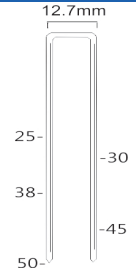

Geschikt voor: pre-lijmverbindingen, fijn lijstwerk, meubelindustrie

TARIEFPRIJS €306,11 ex. BTW	VERKOOPPRIJS €218,65 ex. BTW	VERKOOPPRIJS €264,57 incl. BTW

Referentie:	K102090
Werkdruk:	6-8bar
Lengte nieten:	25-50mm
Magazijn capaciteit:	102
L x B x H:	453x80x545mm
Gewicht:	5,00kg

floor nailer and stapler

Geschikt voor: vilt, stof isolatieplaat, hout

TARIEFPRIJS €722,61 ex. BTW	VERKOOPPRIJS €516,15 ex. BTW	VERKOOPPRIJS €624,54 incl. BTW