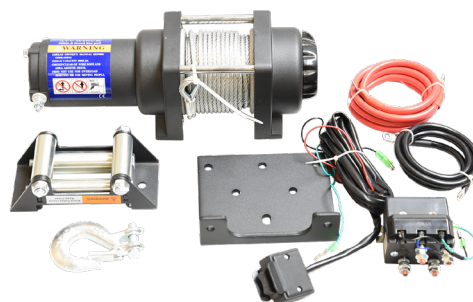

TEW4000S

TARIEFPRIJS
€286,63
ex.BTW

€204,73
ex.BTW

€247,73
incl.BTW

Capaciteit:	1816kg
Spanning:	12V
Afmetingen:	340x110x110mm
Min. batterijvermogen:	100Ah
Kabellengte:	15,2m
Kabel diameter:	Ø4,8mm
Tandwielratio:	1:166