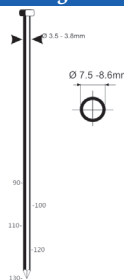

TARIEFPRIJS
€1075,23
ex. BTW

VERKOOPPRIJS
€768,02
ex. BTW

VERKOOPPRIJS
€929,30
incl. BTW