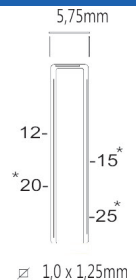

90 serie nieten

Geschikt voor: stoffering, isolatie, meubelen vloerbedekking

TARIEFPRIJS €105,14 ex. BTW	VERKOOPPRIJS €75,10 ex. BTW	VERKOOPPRIJS €90,87 incl. BTW