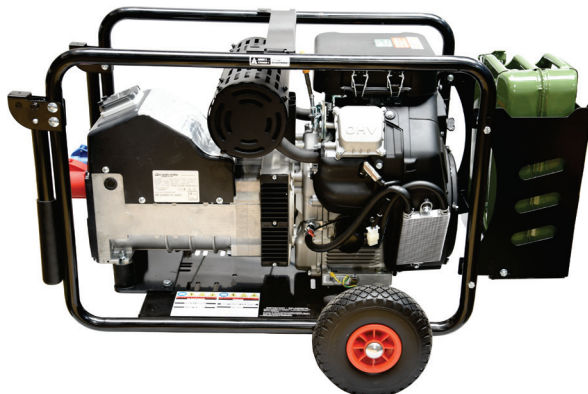

EN22000/400-AVR*

COMPACT & KRACHTIG

TARIEFPRIJS
€6189,46
ex.BTW

€4421,04
ex.BTW

€5349,46
incl.BTW

Opgenomen vermogen:	22KVA
Max. afgegeven vermogen AC:	17600W(3x400V)
Continue vermogen AC:	15000W(3x400V)
Max.afgegeven vermogen AC:	10000W(1x230V)
Continue vermogen AC:	9500W(1x230V)
Motortype:	LC2V90FV
Geluidsniveau:	81 dBA 7m
Tankinhoud:	20L
Gewicht:	180kg
Afmetingen:	970x640x740mm
Gemiddelde draaiduur:	4,5u
Startsysteem:	Elek. start

De aggregaten met * zijn binnen de EU niet bestemd voor gebruik buitenshuis.