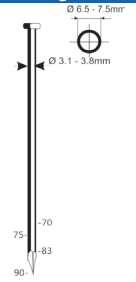

Draadgebonden rolnagels 15°

Referentie: K10110350
Werkdruk: 5-8bar
Lengte nagels: 50-90mm
Magazijn capaciteit: 150-300
L x B x H: 310x132x352mm
Gewicht: 3,00kg
Geschikt voor: gevelbedekking, paletten, vloerafwerking, frames, ondervloeren