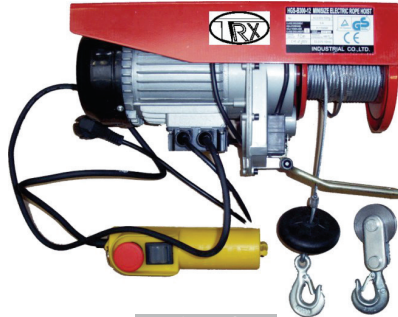

T300/600

TARIEFPRIJS
€237,42
ex.BTW

€169,58
ex.BTW

€205,19
incl.BTW

Motor Vermogen:	1050W
Spanning:	230V AC 50Hz
Gewicht:	20kg
Hefcapaciteit:	300kg/600kg
Hefhoogte enkel/dubbel:	12m/6m
Hefsnelheid:	8/4 m/min
Diameter kabel:	5mm
Lengte bedieningskabel:	1,8m
Rendement:	S3-25%-10min