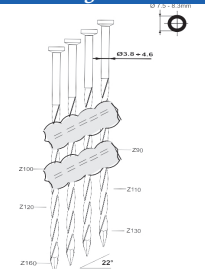

Nagels 22°

TARIEFPRIJS €1038,87 ex. BTW
VERKOOPPRIJS €742,05 ex. BTW
VERKOOPPRIJS €897,88 incl. BTW