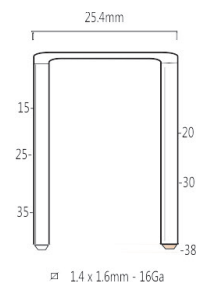

TARIEFPRIJS €486,74 ex. BTW
VERKOOPPRIJS €347,67 ex. BTW
VERKOOPPRIJS €420,68 incl. BTW