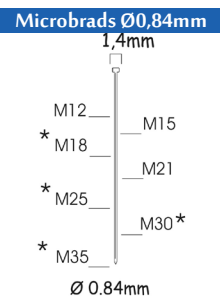

Referentie:	K101200
Werkdruk:	4,5-7bar
Lengte nagels:	15-35mm
Magazijn capaciteit:	100
L x B x H:	250x55x200mm
Gewicht:	0,90kg