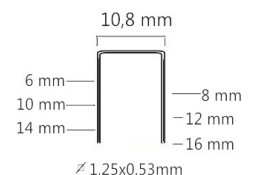

Referentie:	K102055
Werkdruk:	5-8bar
Lengte nieten:	6-16mm
Magazijn capaciteit:	115
L x B x H:	228x44x153mm
Gewicht:	0,95kg

T50 serie nieten

Geschikt voor: pre-lijmverbindingen, fijn lijstwerk, meubelindustrie