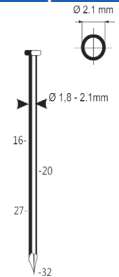

Spijkers op mini tape 0°

TARIEFPRIJS €454,64 ex. BTW
VERKOOPPRIJS €324,74 ex. BTW
VERKOOPPRIJS €392,94 incl. BTW