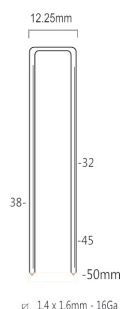

TARIEFPRIJS €557,25 ex. BTW
VERKOOPPRIJS €398,04 ex. BTW
VERKOOPPRIJS €481,63 incl. BTW

S16/95I-A1

S25/38-A1

Referentie: K102041
Werkdruk: 5-8bar
Lengte nieten: 32-50mm
Magazijn capaciteit: 130
L x B x H: 369x93x286mm
Gewicht: 2,50kg
Geschikt voor: isolatie, panelen