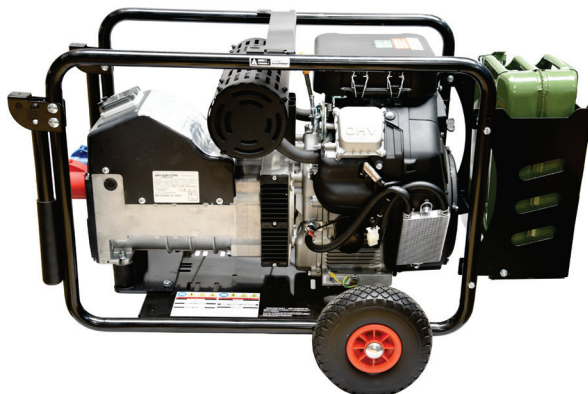

EN16000/400*

COMPACT & KRACHTIG

TARIEFPRIJS
€4600,74
ex.BTW

€3286,24
ex.BTW

€3976,36
incl.BTW

Opgenomen vermogen:	16KVA
Max. afgegeven vermogen AC:	13000W(3x400V)
Continue vermogen AC:	11700W(3x400V)
Max.afgegeven vermogen AC:	6500W(1x230V)
Continue vermogen AC:	5800W(1x230V)
Motortype:	LC2V80FV
Geluidsniveau:	75 dBA 7m
Tankinhoud:	20L
Gewicht:	138kg
Afmetingen:	970x640x740mm
Gemiddelde draaiduur:	5,5u
Startsysteem:	Elek. start