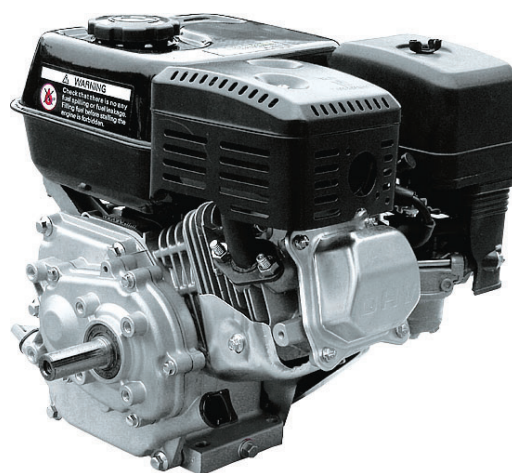

BENZINE MOTOREN

LCPower LOW-CARBON™

LC200FB-Redu
LC200FDB-Redu
LC240FB-Redu

LC200FC-Redu
LC200FDC-Redu
LC390FC-Redu

LC200FC-REDU   LC200FDC-REDU   LC200FB-REDU   LC200FDB-REDU   LC240FDB-REDU   LC390FDC-REDU

Maximaal vermogen:	6,5pk	6,5pk	6,5pk	6,5pk	8,0pk	13,0pk
Maximaal koppel:	24,8Nm	24,8Nm	24,8Nm	24,8Nm	30,2Nm	30,2Nm
Cilinderinhoud:	196cc	196cc	196cc	196cc	240cc	389cc
Tankinhoud:	3,0L	3,0L	3,0L	3,0L	5,0L	6,5L
Ontstekingstype:	CDI	CDI	CDI	CDI	CDI	CDI
Startsysteem:	Manueel	Manueel	Manueel	Manueel	Manueel	Manueel
Boring x slag:	68x54mm	68x54mm	68x54mm	68x54mm	73x58mm	88x64mm
Aandrijfjas:	3/4"(19,05mm)	3/4"(19,05mm)	3/4"(19,05mm)	3/4"(19,05mm)	1"	25mm
Afmetingen (mm):	312x376x335	312x376x335	312x376x335	312x376x335	405X430X410	405X452X443
Gewicht:	15kg	16kg	15kg	16kg	24,5kg	31kg

TARIEFPRIJS
€460,59
ex.BTW

€328,99
ex.BTW

€398,08
incl.BTW

TARIEFPRIJS
€570,42
ex.BTW

€407,44
ex.BTW

€493,00
incl.BTW

TARIEFPRIJS
€533,81
ex.BTW

€381,30
ex.BTW

€461,37
incl.BTW

TARIEFPRIJS
€629,47
ex.BTW

€449,62
ex.BTW

€544,04
incl.BTW

TARIEFPRIJS
€927,47
ex.BTW

€662,48
ex.BTW

€801,60
incl.BTW

TARIEFPRIJS
€1277,64
ex.BTW

€912,60
ex.BTW

€1104,25
incl.BTW