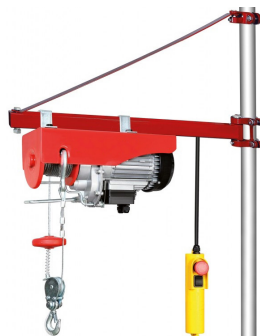

T1100 - DRAAGARM

TARIEFPRIJS
€134,32
ex.BTW

€95,94
ex.BTW

€116,09
incl.BTW

Draagarm	
Uitschuifbaar bereik:	1,1m
Draagkracht:	600kg
Eigen gewicht:	9Kg

*Takel niet inbegrepen