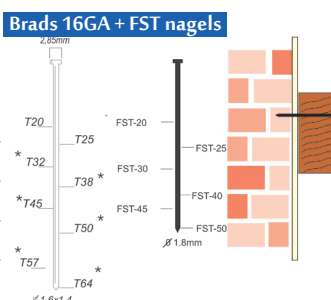

Referentie: K101042
Werkdruk: 5-8bar
Lengte nagels: 20-50mm
Magazijn capaciteit: 100
L x B x H: 295x75x278mm
Gewicht: 1,90kg

Geschikt voor: fijn lijstwerk, plinten, parket, ramen en deuren, vals plafond

TARIEFPRIJS €365,41 ex. BTW	VERKOOPPRIJS €261,01 ex. BTW	VERKOOPPRIJS €315,82 incl. BTW

INBEGREPEN