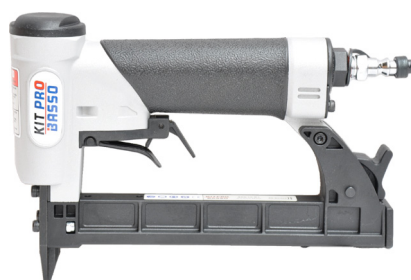

Referentie:	K102061
Werkdruk:	4,5-7bar
Lengte nieten:	6-16mm
Magazijn capaciteit:	102
L x B x H:	238x42x152mm
Gewicht:	0,90kg

Geschikt voor: lijmverbindingen, isolatie, stoffering

TARIEFPRIJS	VERKOOPPRIJS	VERKOOPPRIJS
€159,21	€113,72	€137,61
ex. BTW	ex. BTW	incl. BTW

S80 serie nieten

OOK VERKRIJGBAAR IN EEN
AUTOMATISCHE VERSIE (S80/16-AUTO)

GENERATOR
RENSON
LARIUS
FEMI
DREHMANN
DREIX
BDS
ZECO
TRX
KITPRO
DUMA
AR
DEWALT