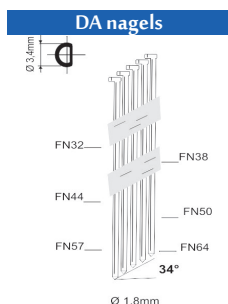

Referentie: K101071
Werkdruk: 5-8bar
Lengte nagels: 25-64mm
Magazijn capaciteit: 100
L x B x H: 348x85x313mm
Gewicht: 1,90kg

Geschikt voor: fijn lijstwerk, glaslatten, paneelwerk, raam- en deurframes

TARIEFPRIJS €355,85 ex. BTW
VERKOOPPRIJS €254,18 ex. BTW
VERKOOPPRIJS €307,55 incl. BTW