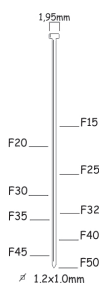

B18/50-A1

B18/50-A1

L-BOXX

Referentie: K101021
 Werkdruk: 4,5-7bar
 Lengte nagels: 12-25mm
 Magazijn capaciteit: 154
 L x B x H: 226x42x160mm
 Gewicht: 0,80kg

Geschikt voor: fijn lijstwerk, parket,
 pre-lijmverbindingen