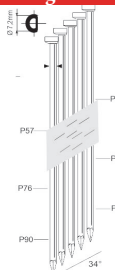

Nagels 34°

A34/90-J2000

+

19800 nagels

(6 x 3300 nagels 63mm 34°)

TARIEFPRIJS
€1212,40
ex. BTW

VERKOOPPRIJS
€866,00
ex. BTW

VERKOOPPRIJS
€ 1047,86
incl. BTW