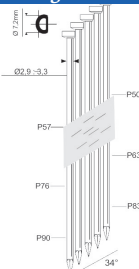

Nagels 34°

Geschikt voor: timmerwerk, bekistingen, houtskeletbouw

TARIEFPRIJS €558,60 ex. BTW
VERKOOPPRIJS €399,00 ex. BTW
VERKOOPPRIJS €482,79 incl. BTW