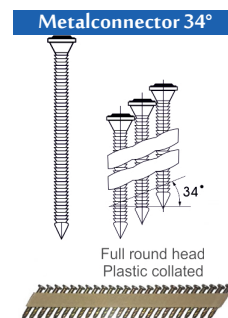

TARIEFPRIJS €381,69 ex. BTW
VERKOOPPRIJS €272,64 ex. BTW
VERKOOPPRIJS €329,89 incl. BTW

GENERATOR RENSON LARIUS FEML DREHMANN DREIX BUS ZECO TRX KITPRO PUMA AR DEWALT