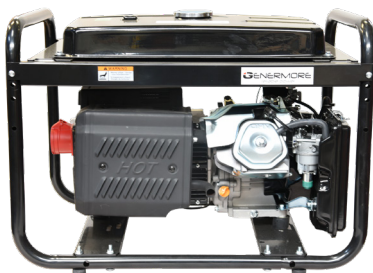

PROFESSIONAL EN8000/230

TARIEFPRIJS
€2042,78
ex.BTW

€1459,13
ex.BTW

€1765,55
incl.BTW

3~230V + Mono 230V

Opgenomen vermogen:	8,0KVA
Max. afgegeven vermogen AC:	6500W(3x230V)
Continue vermogen AC:	6000W (3x230V)
Max.afgegeven vermogen AC:	3500(1x230V)
Continue vermogen AC:	3000W (1x230V)
Motortype:	LC420FV 15pk 4T OHV
Geluidsniveau:	72 dBA 7m
Tankinhoud:	6,2L
Gewicht:	80kg
Afmetingen:	760X583X563mm
Gemiddelde draaiduur:	2,2u
Startsysteem:	Manuele start

PROFESSIONAL GP8000/400

TARIEFPRIJS
€2323,78
ex.BTW

€1659,84
ex.BTW

€2008,41
incl.BTW

3~400V + Mono 230V

Opgenomen vermogen:	8,0KVA
Max. afgegeven vermogen AC:	6500W(3x400V)
Continue vermogen AC:	6000W (3x400V)
Max. afgegeven vermogen AC:	3500W(1x230V)
Continue vermogen AC:	3000W (1x230V)
Motortype:	LC420FV 15pk 4T OHV
Geluidsniveau:	72 dBA 7m
Tankinhoud:	11L
Gewicht:	83kg
Afmetingen:	760X583X571mm
Gemiddelde draaiduur:	4u
Startsysteem:	Manuele start

PROFESSIONAL GP8000/3x230

TARIEFPRIJS
€2395,12
ex.BTW

€1710,80
ex.BTW

€2070,07
incl.BTW

3~230V + Mono 230V

Opgenomen vermogen:	8,0KVA
Max. afgegeven vermogen AC:	6500W(3x230V)
Continue vermogen AC:	6000W (3x230V)
Max.afgegeven vermogen AC:	3500W (1x230V)
Continue vermogen AC:	3000W (1x230V)
Motortype:	LC420FV 15pk 4T OHV
Geluidsniveau:	72 dBA 7m
Tankinhoud:	11L
Gewicht:	83kg
Afmetingen:	760X583X571mm
Gemiddelde draaiduur:	4u
Startsysteem:	Manuele start