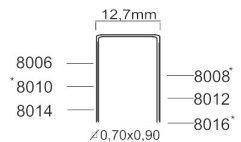

80 serie

Geschikt voor: lijmverbindingen, isolaie, stoffering

TARIEFPRIJS
€326,01
ex. BTW

VERKOOPPRIJS
€232,87
ex. BTW

VERKOOPPRIJS
€281,77
incl. BTW