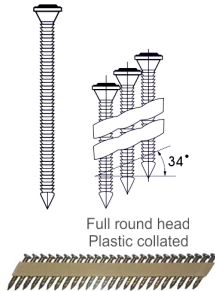

Metalconnector 34°

TARIEFPRIJS €598,11 ex. BTW
VERKOOPPRIJS €427,22 ex. BTW
VERKOOPPRIJS €516,94 incl. BTW