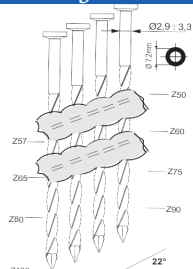

Nagels 22°

TARIEFPRIJS €897,30 ex. BTW
VERKOOPPRIJS €640,93 ex. BTW
VERKOOPPRIJS €775,53 incl. BTW