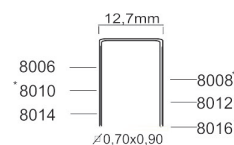

S80 serie nieten

OOK VERKRIJGBAAR IN EEN
AUTOMATISCHE VERSIE (S80/16-AUTO)

GENERATOR
RENSON
LARIUS
FEMI
DREHMANN
DREIX
BDS
ZECO
TRX
KITPRO
DUMA
AR
DEWALT