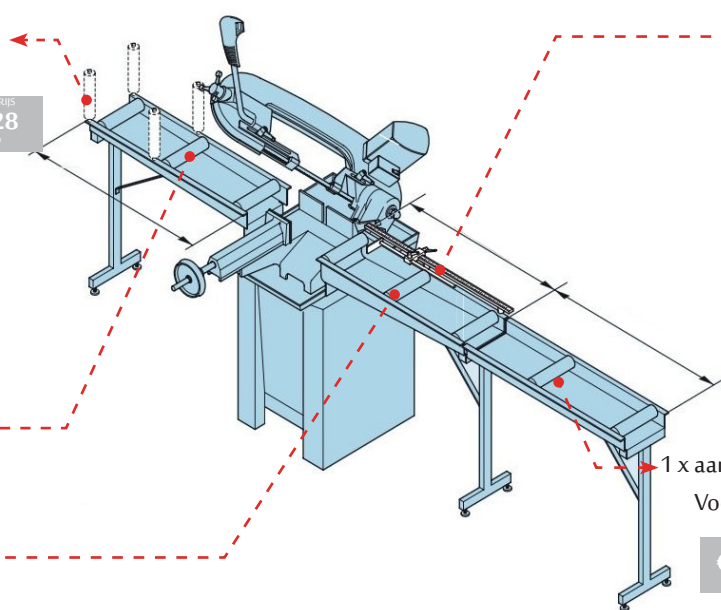

GENERATORE
RENSON
LARIUS
FEMI
DREHMANN
DRELUX
BDS
ZECO
TRX
KITPRO
PIJMA
AR
DEWALT