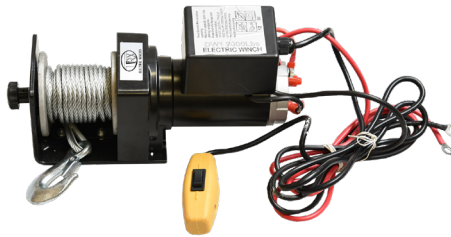

TEW2000-DW-1

TARIEFPRIJS
€190,44
ex.BTW

€136,03
ex.BTW

€164,60
incl.BTW

Capaciteit:	900kg
Spanning:	12V
Afmetingen:	285x105x105mm
Min. batterijvermogen:	60Ah
Kabellengte:	15,0m
Kabel diameter:	Ø4,0mm
Tandwielratio:	1:153