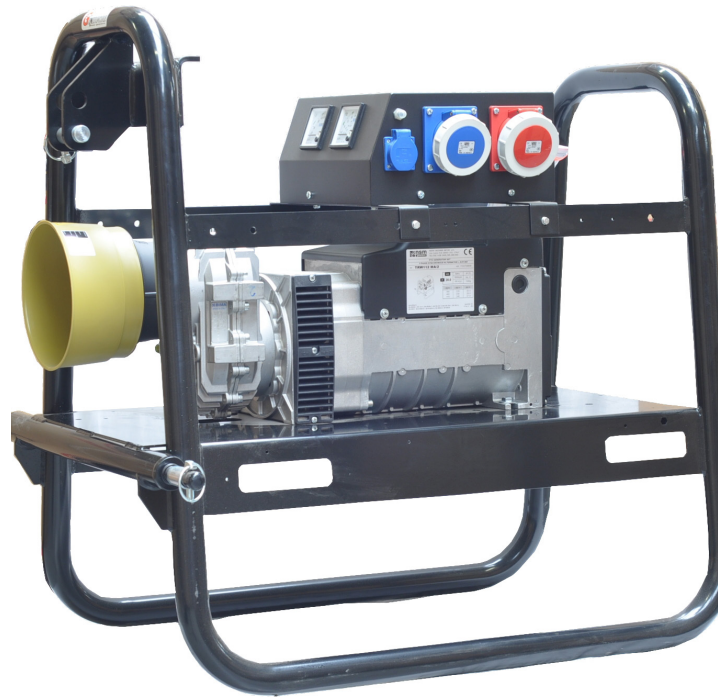

Opgenomen vermogen:	27,0KVA
Max. afgegeven vermogen AC:	21600W
Continue vermogen AC:	20000W
Motortype:	Lombardini KDI2504W STAGE 3A
Geluidsniveau:	65 dBA 7m
Tankinhoud:	50L
Gewicht:	690kg
Afmetingen:	1700x700x1050mm
Verbruik bij maximale belasting:	5,2L/u
Startsysteem:	Elektrische start

PROFESSIONAL

CF50SSD3

LIQUID COOLED

4 cilinders/1500rpm

Prijs op aanvraag

Opgenomen vermogen:	50,0KVA
Max. afgegeven vermogen AC:	44000W
Continue vermogen AC:	40000W
Motortype:	FPT NEF 45AM2
Geluidsniveau:	69 dBA 7m
Tankinhoud:	75L
Gewicht:	1170kg
Afmetingen:	2000x850x1275mm
Verbruik bij maximale belasting:	9,1L/u
Startsysteem:	Elektrische start

CF60SSD3

PROFESSIONAL

94 LWA

DIESEL

Prijs op aanvraag

Opgenomen vermogen:	60,0KVA
Max. afgegeven vermogen AC:	52800W
Continue vermogen AC:	48000W
Motortype:	FPT NEF N45SM1F
Geluidsniveau:	69 dBA 7m
Tankinhoud:	120L
Gewicht:	1240kg
Afmetingen:	2300x1050x1590mm
Verbruik bij maximale belasting:	12,5L/u
Startsysteem:	Elektrische start

PTO ALTERNATOREN MET AUTOMATISCHE ZEKERING

AVR-SERIES
automatic voltage regulator

Referentie:	GENPTO15-400	GENPTO20-400	GENPTO30-400	GENPTO42-400
Opgenomen vermogen:	15,0KVA	20,0KVA	30,0KVA	42,0KVA
Netto afgegeven vermogen:	3x400V+230V	3x400V+230V	3x400V+230V	3x400V+230V
Aanbevolen motorvermogen:	40pk	50pk	70pk	100pk
Toerental PTO:	435rpm	435rpm	430rpm	395rpm
Gewicht:	125kg	148kg	216kg	385kg
Afmetingen (mm):	756x843x953	958x843x1003	958x843x1003	1110x727x1322
Type alternator:	AVR - 2P 3000rpm	AVR - 2P 3000rpm	AVR - 4P 1500rpm	AVR - 4P 1500rpm