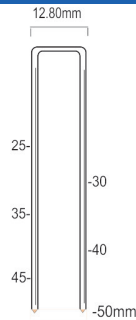

Referentie:	K102039
Werkdruk:	5-8bar
Lengte nieten:	25-50mm
Magazijn capaciteit:	130
L x B x H:	370x93x282mm
Gewicht:	2,61kg

S16 serie