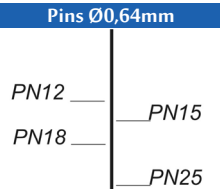

Referentie:	K101091
Werkdruk:	4,5-7bar
Lengte nagels:	12-25mm
Magazijn capaciteit:	154
L x B x H:	226x42x160
Gewicht:	0,80kg

Geschikt voor: fijn lijstwerk, parket, pre-lijmverbindingen

Ø 0.64mm

TARIEFPRIJS	VERKOOPPRIJS	VERKOOPPRIJS
€289,02	€206,44	€249,79
ex. BTW	ex. BTW	incl. BTW