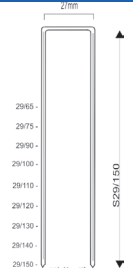

Serie S29

TARIEFPRIJS
€1071,03
ex. BTW

VERKOOPPRIJS
€765,02
ex. BTW

VERKOOPPRIJS
€925,68
incl. BTW

TARIEFPRIJS
€1203,17
ex. BTW

VERKOOPPRIJS
€859,40
ex. BTW

VERKOOPPRIJS
€1039,88
incl. BTW