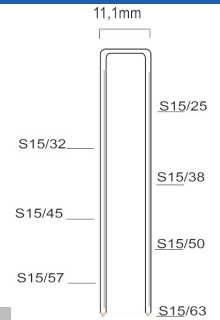

Geschikt voor: stoffering, isolatie, meubelen vloerbekleding, kisten, plaatmateriaal

TARIEFPRIJS €417,49 ex. BTW	VERKOOPPRIJS €298,21 ex. BTW	VERKOOPPRIJS €360,83 incl. BTW

Referentie:	K102043
Werkdruk:	5-8bar
Lengte nieten:	25-63mm
Magazijn capaciteit:	130
L x B x H:	365x98x338mm
Gewicht:	2,60kg

S15 serie