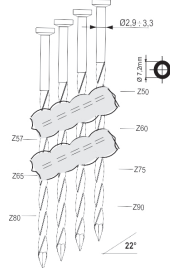

A22/90-A1

Referentie: K101084
 Werkdruk: 5-8bar
 Lengte nagels: 50-90mm
 Magazijn capaciteit: 64
 L x B x H: 540x125x335mm
 Gewicht: 3,60kg
 Geschikt voor: timmerwerk, bekistingen, houtskeletbouw

Nagels 22°