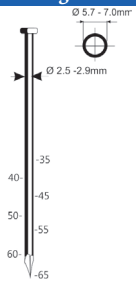

Referentie: K1011222
 Werkdruk: 5-8bar
 Lengte nagels: 32-65mm
 Magazijn capaciteit: 300
 L x B x H: 277x112x254mm
 Gewicht: 1,88kg
 Geschikt voor: kratten, verpakkingen

Draadgebonden rolnagels 15°

Referentie: K1011023
 Werkdruk: 5-8bar
 Lengte nagels: 32-70mm
 Magazijn capaciteit: 250-300
 L x B x H: 339x129x317mm
 Gewicht: 3,60kg
 Geschikt voor: gevelbedekking, paletten, vloerafwerking, frames, ondervloeren