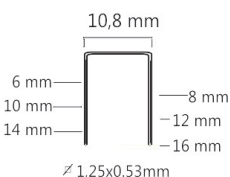

KL-S5016

HANDTACKER

T50 serie nieten

TARIEFPRIJS
€17,72
ex.BTW

€12,66
ex.BTW

€15,31
incl.BTW

1. Nieten: T50 series/ 18Ga series
2. Lengte nagel/niet: 6-14(T50)/15-16mm
3. Nieten: K202730
   K202735
   K202740
   K202745
   K202750
4. Magazijn capaciteit: 160
5. Materiaal: Metaal
6. Afmetingen: 180x25x160mm
7. Gewicht: 730g

NIETEN TYPE S53

Order nr.:	Lengte:	Aantal:		
K202700	53/06	1000	€1,68 ex.BTW	€2,04 incl.BTW
K202705	53/08	1000	€1,78 ex.BTW	€2,15 incl.BTW
K202710	53/10	1000	€1,91 ex.BTW	€2,32 incl.BTW
K202715	53/12	1000	€2,02 ex.BTW	€2,44 incl.BTW
K202720	53/14	1000	€2,18 ex.BTW	€2,64 incl.BTW

NIETEN TYPE T50

K202730	50/06	1000	€1,96 ex.BTW	€2,37 incl.BTW
K202735	50/08	1000	€2,05 ex.BTW	€2,48 incl.BTW
K202740	50/10	1000	€2,13 ex.BTW	€2,58 incl.BTW
K202745	50/12	1000	€2,23 ex.BTW	€2,69 incl.BTW
K202750	50/14	1000	€2,31 ex.BTW	€2,79 incl.BTW