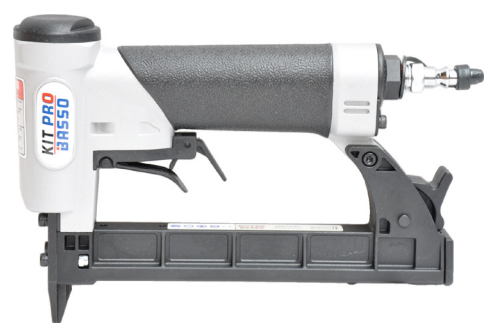

S53 serie nieten

Geschikt voor: pre-lijmverbindingen, fijn lijstwerk, meubelindustrie

TARIEFPRIJS
€159,21
ex. BTW

VERKOOPPRIJS
€113,72
ex. BTW

VERKOOPPRIJS
€137,61
incl. BTW

S11/16-A1

ZIE OOK PROMODEAL PAGINA 103