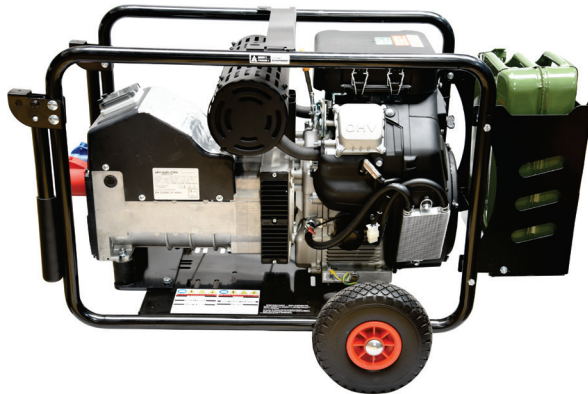

EN15000/400AVR*

COMPACT & KRACHTIG

TARIEFPRIJS
€4766,75
ex.BTW

€3404,82
ex.BTW

€4119,84
incl.BTW

Opgenomen vermogen:	15KVA
Max. afgegeven vermogen AC:	12800W(3x400V)
Continue vermogen AC:	11500W(3x400V)
Max.afgegeven vermogen AC:	6400W (1x230V)
Continue vermogen AC	5400W (1x230V)
Motortype:	LC2V80FV
Geluidsniveau:	75 dBA 7m
Tankinhoud:	20L
Gewicht:	138kg
Afmetingen:	1150x640x740mm
Gemiddelde draaiduur:	5,5u
Startsysteem:	Elek. start