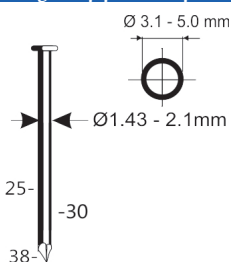

Draadgebonden rolnagels + nagels op plastic tape 15°

TARIEFPRIJS €424,57 ex. BTW
VERKOOPPRIJS €303,26 ex. BTW
VERKOOPPRIJS €366,95 incl. BTW