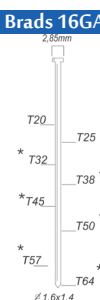

B16/50L-A1

B16/50L-A1

L-BOXX

Referentie: K101031
 Werkdruk: 5-8bar
 Lengte nagels: 20-50mm
 Magazijn capaciteit: 100
 L x B x H: 300x60x256mm
 Gewicht: 1,50kg

Geschikt voor: fijn lijstwerk, parket,
 meubelmakerij, paneelwerk