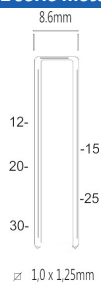

92 serie nieten