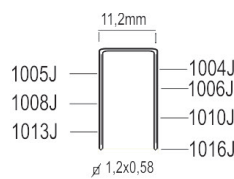

10J nieten

Geschikt voor: meubelindustrie, isolatie

TARIEFPRIJS €159,21 ex. BTW	VERKOOPPRIJS €113,72 ex. BTW	VERKOOPPRIJS €137,61 incl. BTW