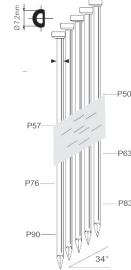

Nagels 34°

TARIEFPRIJS
€838,60
ex. BTW

VERKOOPPRIJS
€599,00
ex. BTW

VERKOOPPRIJS
€724,79
incl. BTW