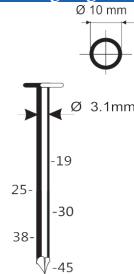

Roofing nagels 15°

TARIEFPRIJS €593,10 ex. BTW
VERKOOPPRIJS €423,64 ex. BTW
VERKOOPPRIJS €512,61 incl. BTW

Referentie: K1011012
Werkdruk: 5-8bar
Lengte nagels: 25-50mm
Magazijn capaciteit: 200-400
L x B x H: 305x128x290mm
Gewicht: 2,00kg
Geschikt voor: dakspanten, dakwerken, ondervloeren, sheating, verpakking, kratten