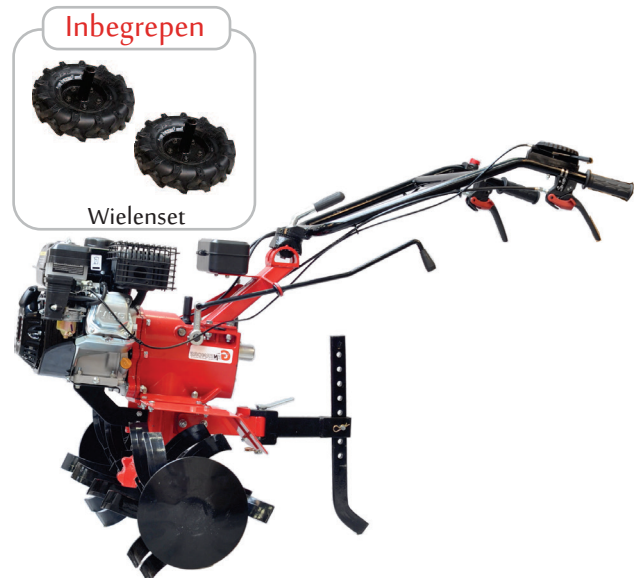

Inbegrepen

Wielenset