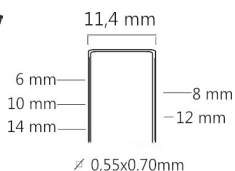

TARIEFPRIJS €486,74 ex. BTW
VERKOOPPRIJS €347,67 ex. BTW
VERKOOPPRIJS €420,68 incl. BTW

KL-717A

MET SNOER

S53 serie nieten

TARIEFPRIJS
€45,67
ex.BTW

€32,62
ex.BTW

€39,48
incl.BTW

- Nieten: 53 series/ 18Ga series/ 10J series
- Lengte nagel/niet: 6-14(53/10J)/15-16mm
- Nieten: K202700
K202705
K202710
K202715
K202720
- Magazijn capaciteit: 160
- Materiaal: Kunststof
- Vermogen: 800W
- Afmetingen: 190x45x170mm
- Gewicht: 799g
- Spanning: 230V