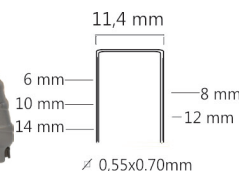

KL16R

HANDTACKER

S53 serie nieten

TARIEFPRIJS
€11,95
ex.BTW

€8,54
ex.BTW

€10,33
incl.BTW

1. Nieten: 53 series/ 18Ga series
2. Lengte nagel/niet: 6-14(53)/15-16mm
3. Nieten: K202700
   K202705
   K202710
   K202715
   K202720
4. Magazijn capaciteit: 160
5. Materiaal: Kunststof
6. Afmetingen: 180x30x157mm
7. Gewicht: 375g