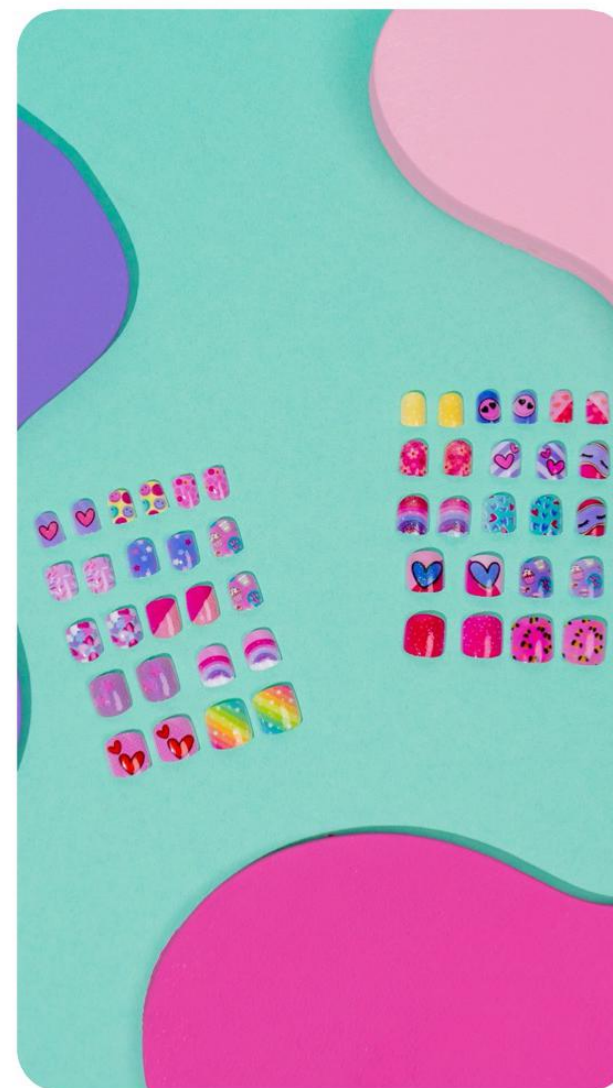

**Medidas Producto**

Altura 11,8 cm

Anchura 7,5 cm

Profundidad 1,4 cm

**3,25€**

[ver producto](#)

**Contenido**

- 24 uñas postizas