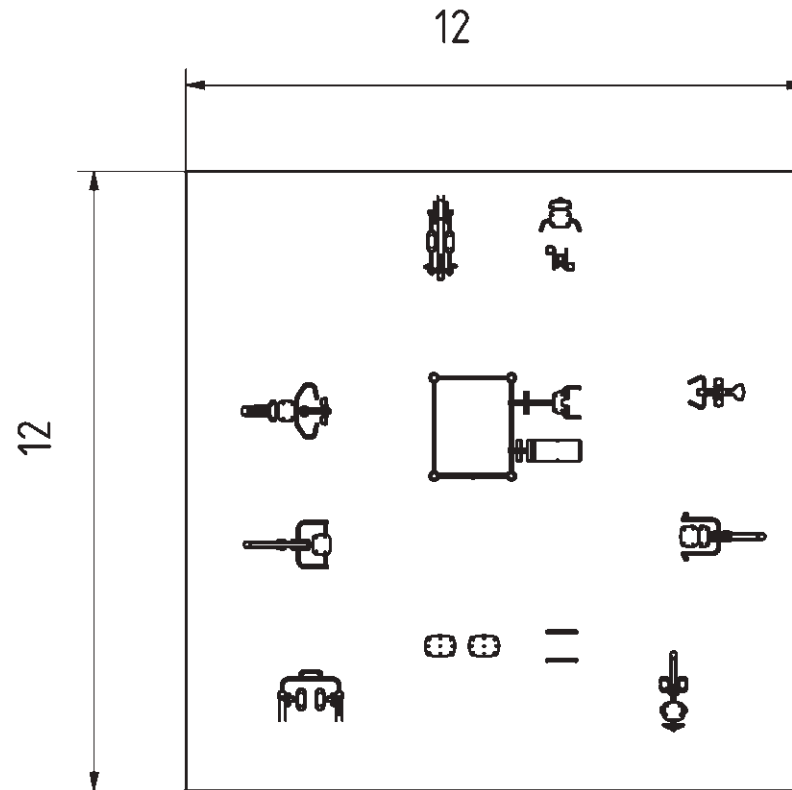

FitLiving 7

A BeStrong Kardió összeállítása egy nagy méretű fitness komplexum. Az eszközök között megtalálhatóak az új rekreációs eszközök, amelyek segítségével könnyedén átmozgatható az egész test ezzel fenntartva az általános erőnlétet, úgy, hogy közben nem éri terhelés a felhasználó ízületeit. A kondiparkban megtalálhatóak az általános CALISTHENICS eszközök is mellyel akár a haladó gyakorlatokat is lehet végezni.

Tulajdonságok

Termékkód	1-3-255
Tanúsítvány	EN 16630
Korcsoport	14 + év
Típus	Lakóparkok
Kapacitás	32 Fő
Kritikus esési magasság	1,3 m

Technikai információk

Lefogatási lehetőségek
 Súly
 Anyagminőség
 Felületkezelési lehetőségek
 Teljes terület
 Színválaszték
 További színválasztékért érdeklődjön értékesítőinknél.

Felületre vagy bebetonozva
 1174 kg
 S235
 Horganyzott vagy KTL
 144 m²

Garancia

Szerkezet
 Acél
 Festés
 Műanyag
 Gumi
 Mozgó alkatrészek
 Részletes információk a garancialapon.

25-15 év
 5-10 év
 2 év
 5-10 év
 1-3 év
 2 év