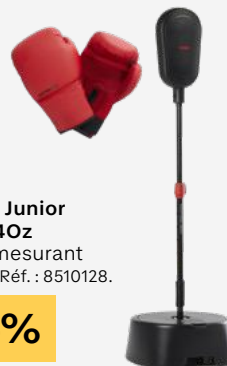

OUTSHOCK

Kit punching ball Junior
+ Gants de boxe 40z

Pour les enfants mesurant
moins de 160 cm. Réf. : 8510128.

~~62€~~
52€ **-16%**