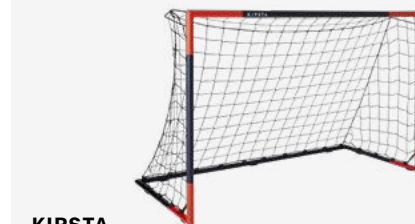

René Pierre...
FABRICANT DEPUIS 1952

Baby Foot - Mahavéli

Piètement avec renforts assurant une très grande stabilité. Réf. : 8946780.

1300€
995€ -23% Réglez jusqu'à 10x sans frais (voir p.16)

Facilité d'utilisation

En 2 minutes, transformez votre salle à manger en salle de billard.

René Pierre...
FABRICANT DEPUIS 1952

Billard extérieur

Caraïbes Blanc

Billard de la gamme LOISIRS, 203x116 cm, ardoise monobloc, tapis Simonis avec option table. Fabrication Française. Réf. : 8856605.

2599€
2195€ -16% Réglez jusqu'à 10x sans frais (voir p.16)

Disponibles uniquement sur deathlon.re et en magasin chez Decathlon Saint-Pierre.