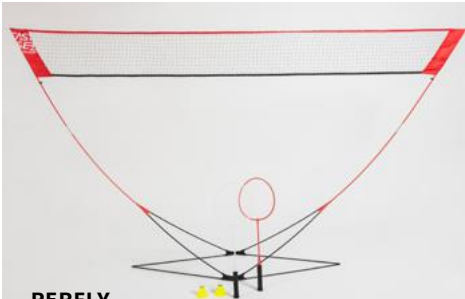

180€
75€ -58%

KIPSTA

PANOPLIE :

- **Ballon de football Hybride FIFABASIC CLUB BALL Taille 5** | Réf. : 8790036 (21€).

- **But de football - Kage**
Réf. : 8525840 (39€).

60€
40€ -33%

PERFLY

Easy Set Discover Badminton

Ce kit contient deux raquettes et deux volants. Sardines vendues séparément. Réf. : 8739838.

36€
29€ -19%

PERFLY

Easy Set Badminton 3m

Pack vendu avec 2 raquettes et 2 volants. Réf. : 8583118.

62€
40€ -35%