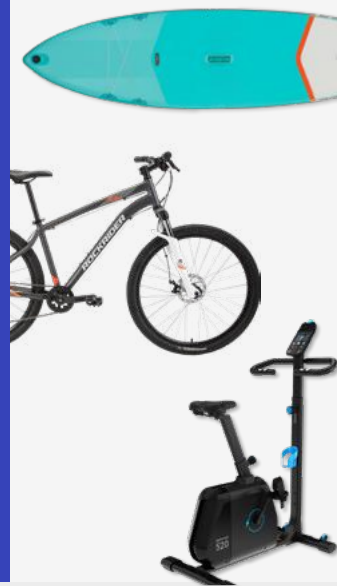

DECATHLON

Continuez l'aventure
sur decathlon.re

Faites de Noël
un moment de jeu

DU 30 NOVEMBRE AU 28 DÉCEMBRE 2024

Remboursez jusqu'à
10x sans frais Hors web

Un crédit vous engage et doit être remboursé.
Vérifiez vos capacités de remboursement avant de vous engager.

Renseignez vous auprès de votre vendeur.

*Offre valable pour un achat et un crédit accessoire à une vente de 150 € à 20 000 €, remboursable sur une durée de 10 mois. Le coût du crédit est pris en charge par le magasin. Conditions en vigueur au 01/01/2022. Sous réserve d'étude et d'acceptation du dossier par Crédit Moderne Océan Indien, société de financement - SA au capital de 4 575 776 €. Siège social 28 rue Lislet Geoffroy, 97400 Saint Denis - RCS St Denis 333 353 944 - N° Orias 07 029 039 (www.orias.fr). Vous disposez d'un droit de rétractation.