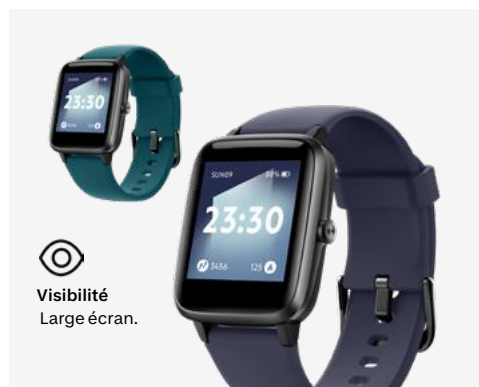

DECATHLON

Montre connectée GPS - 900 by Coros Noire

Une montre GPS multisports qui mesure course à pied, natation, vélo, triathlon, trail et randonnée. Réf. : 8589437.

280€

Réglez jusqu'à
10x sans frais
(voir p.16)

Offrez du bien-être.

KALENJI

Montre cardiofréquence-mètre de course à pied - ONRHYTHM 110 Blanche

Gérez votre effort en toute simplicité grâce à sa fonction zone cible. Réf. : 8574434.

35€
15€ -57%

KALENJI

Montre chronomètre de course à pied Homme - W900 Noire et cuivre

Une montre résistante et élégante. Grâce à son mode fractionné complet, personnalisez votre entraînement. Réf. : 8579243.

35€
17€ -51%Visibilité
Large écran.