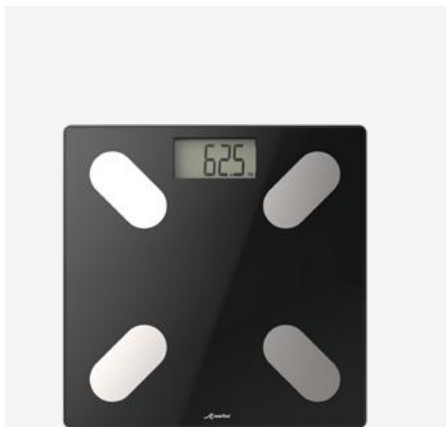

★★★★★

4,6/5

136 avis
au 06/11/2024

DECATHLON

Montre connectée GPS - 900 by Coros Noire

Une montre GPS multisports qui mesure course à pied, natation, vélo, triathlon, trail et randonnée. Réf. : 8589437.

280€

Réglez jusqu'à
10x sans frais
(voir p.16)

Offrez du bien-être.

KALENJI

Montre cardiofréquence-mètre de course à pied - ONRHYTHM 110 Blanche

Gérez votre effort en toute simplicité grâce à sa fonction zone cible. Réf. : 8574434.

35€
15€ -57%

KALENJI

Montre chronomètre de course à pied Homme - W900 Noire et cuivre

Une montre résistante et élégante. Grâce à son mode fractionné complet, personnalisez votre entraînement. Réf. : 8579243.

35€
17€ -51%

Visibilité
Large écran.

DECATHLON

Montre connectée bien-être - CW900 HR

Analysez votre activité quotidienne (sommeil, pas, calories...) avec précision grâce au cardiofréquence-mètre et GPS. Réf. : 8732774 (bleue), 8732772 (verte).

90€
70€ -22%

NEWFEEL

Pèse personne impédancemètre SCALE 500 Verre

Vous permet de suivre l'évolution de votre poids, masse grasseuse, musculaire, osseuse et hydrique. Réf. : 8485828.

28€

Portée

Distance maximale en champs libre : 10 km
DAS: 0.910W/Kg (tête)
1.383W/Kg (main).

FORCLAZ

Paire de talkie-walkies rechargeables USB - WT 500 10 km

Conçus pour communiquer librement à distance moyenne (10 km en champs libre). Compatibles PMR 446 MHz. 8 canaux, 121 sous-canaux (CTCSS et DCS). Réf. : 8560563.

69€

DECATHLON Coach

Votre coach à portée de main !

Atteignez vos objectifs sportifs avec Decathlon Coach

DISPONIBLE SUR

Google Play

Télécharger dans

l'App Store

Télécharger