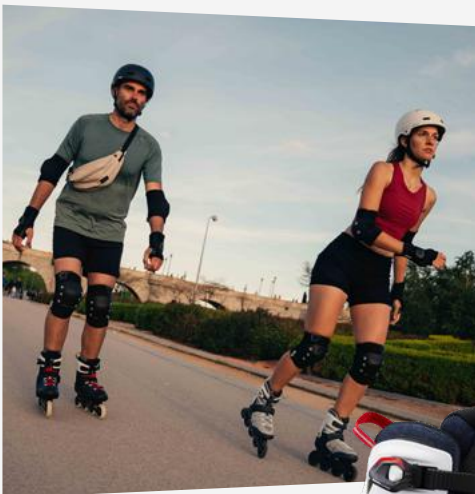

Maintien du produit
Cuff rigide et haut, lacet, boucle micro-métrique et strap cou de pied.

OXELO

Roller Fitness Adulte - FIT500 Bleu Rouge

Pour se perfectionner ou explorer les environs en roller, vous avez trouvé la paire parfaite : confortable et performante, roulez en toute liberté. Réf. : 8561739.

~~110€~~
49€ **-55%**