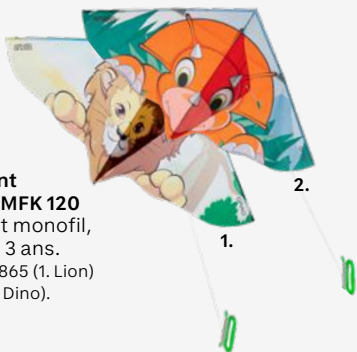

~~370€~~
290€ **-22%**

Réglez jusqu'à
10x sans frais
(voir p.16)

ORAO

Cerf-Volant

statique - MFK 120
Cerf volant monofil,
à partir de 3 ans.
Réfs. : 8394865 (1. Lion)
8550392 (2. Dino).

13€

ORAO

Cerf-Volant Pilotable
Enfant - 3D Plane170
Vultige | Réf. : 8495074.