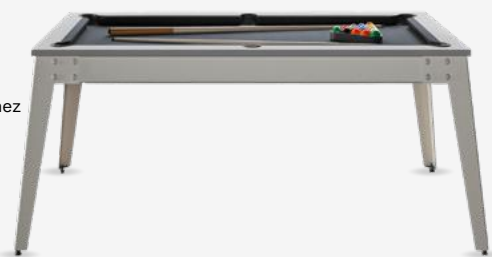

René Pierre...
FABRICANT DEPUIS 1952

Baby Foot Goal

Baby-foot « café », stable, en panneau mélaminé. Réf. : 8823693.

799€
595€ -26% Réglez jusqu'à 10x sans frais (voir p.16)

Disponibles uniquement sur deathlon.re et en magasin chez Decathlon Saint-Pierre.

PONGORI

Table de billard convertible - BT600 US

Une très bonne table de billard, solide et performante, autant qu'une vraie table à manger pour 6-8 personnes. Réf. : 8731078.

830€
599€ -28% Réglez jusqu'à 10x sans frais (voir p.16)

Disponibles uniquement sur deathlon.re et en magasin chez Decathlon Saint-Pierre.