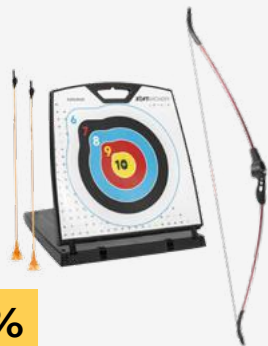

GEOLOGIC

Kit de tir à l'arc
Softarchery 100

1 arc, 2 flèches
ventouses, 1 cible.
Réf. : 8867347.

~~50€~~
41€ **-18%**