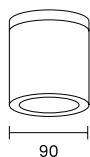

Apply RD

5086

Mini plafón IP54
Aluminio inyectado
Lámpara GU10
Negro mate