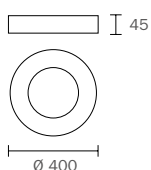

QUEBEC

5712-824RC-WH/WD-CCT

blanco mate y madera