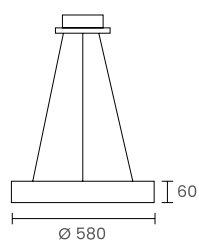

ALASKA

5367-848RPP-BK

negro mate

5367-848ROP-BG

dorado