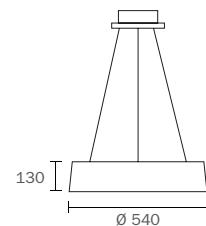

5636-850ROP-BK/CG-CCT

BUENOS AIRES

5636-850ROP-WH-CCT

blanco mate

5636-850ROP-WH/CG-CCT

blanco mate y champagne

5636-850ROP-BK/CG-CCT

negro mate y champagne