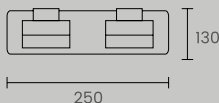

LX1191-02

Aplique LED 10w
3000K
Aluminio y hierro
Cromo