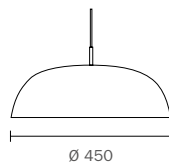

NORUEGA

5629-838RP-WH/WD-CCT

blanco mate y madera