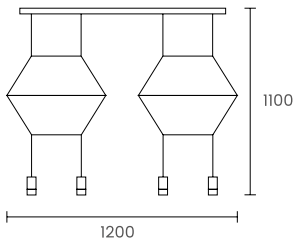

DXD-77887-4

Colgante 4 luces LED 24w 3000K
Dimer 3 intensidades
Aluminio
Tulipas acrílico transparente
o esmerilado

DXX-44851-1

Colgante LED 6w 3000K
Dimer 3 intensidades
Aluminio
Tulipas acrílico transparente
o esmerilado
Cable 5 mts con sujeta tensores