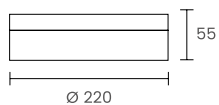

Trend RD

1801R

Aplique LED 12w
IP54 3000K
Aluminio inyectado
Negro mate