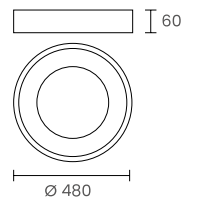

ALASKA

5367-830RC-WH-3

blanco mate

5367-830RC-BG-3

dorado

5367-830RC-BK-3

negro mate

5367-830RC-SLV-3

gris plata

5367-830RC-BC-3

café

5367-838RC-WH-3

blanco mate

5367-838RC-BG-3

dorado

5367-838RC-BK-3

negro mate

5367-838RC-SLV-3

gris plata