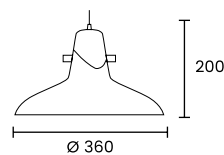

JY6029b-cobre

Colgante 1 luz
Aluminio y madera
Lámpara E27
Cobre brillante