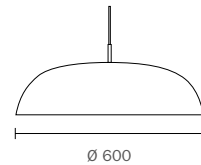

# NORUEGA

**5629-838RP-WH/WD-CCT**

*blanco mate y madera*

**5629-850RP-WH/WD-CCT**

*blanco mate y madera*

La serie Noruega representa un toque moderno en la clásica luz de techo con pantalla de metal hilado. Disponibles en dos tamaños, 450 y 600 mm, estas luces colgantes cuentan con un hermoso difusor de acrílico opalino centrado dentro de la cúpula, que emite una luz perfectamente cálida hacia su mesa. Acabado con un exterior blanco mate e interior símil madera, se adapta perfectamente a su decoración moderna o contemporánea. Construida con acero de alta calidad y un difusor acrílico de primera calidad, la serie Noruega seguramente impresionará.