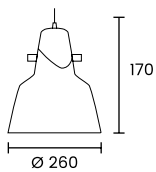

JY6029a-cobre

Colgante 1 luz
Aluminio y madera
Lámpara E27
Cobre brillante