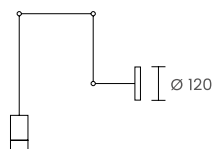

DXX-44851-1

Colgante LED 6w 3000K
Dimer 3 intensidades
Aluminio
Tulipas acrílico transparente
o esmerilado
Cable 5 mts con sujeta tensores