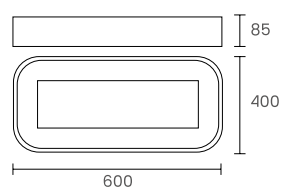

blanco mate