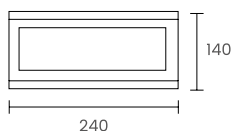

Star

6737C

Aplique LED 12w
IP54 3000K
Aluminio inyectado
Negro mate