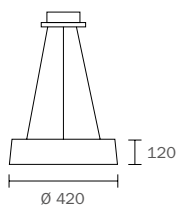

TORONTO

5655-838RP-WH/WD-CCT

blanco mate y madera

5655-838RP-BK/WD-CCT

negro mate y madera