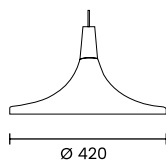

2004

Colgante
Aluminio y madera
Lámpara E27
Blanco mate, Negro con
interior dorado