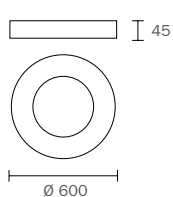

5712-838RC-WH/WD-CCT

blanco mate y madera