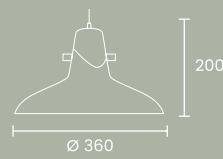

JY6029-b

Colgante 1 luz
Aluminio y madera
Lámpara E27
Blanco mate