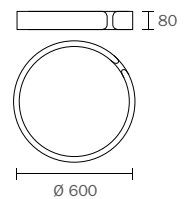

TOKIO

5373RC-840RC-BK-3

negro mate

5373RC-840RC-BG-3

dorado

5373RC-840RC-WH-3

blanco mate

5373RC-840RC-WD-3

blanco mate y madera