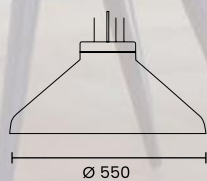

Colgante 3 luces
Aluminio y madera
Lámpara E27
Blanco mate
y Negro