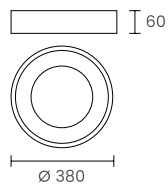

5367-838RC-WH-3

blanco mate

5367-838RC-BG-3

dorado

5367-838RC-BK-3

negro mate

5367-838RC-SLV-3

gris plata