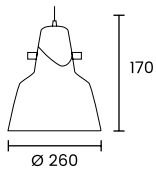

JY6029-a

Colgante 1 luz
Aluminio y madera
Lámpara E27
Blanco mate