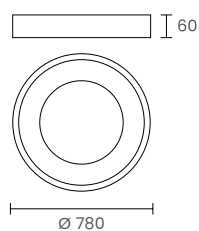

blanco mate

5304-842RTC-WH