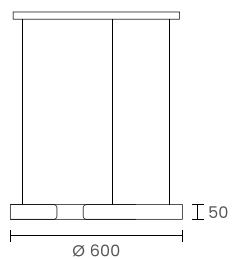

TOKIO

5373-842ROP-BK-3

negro mate

5373-842ROP-BG-3

dorado