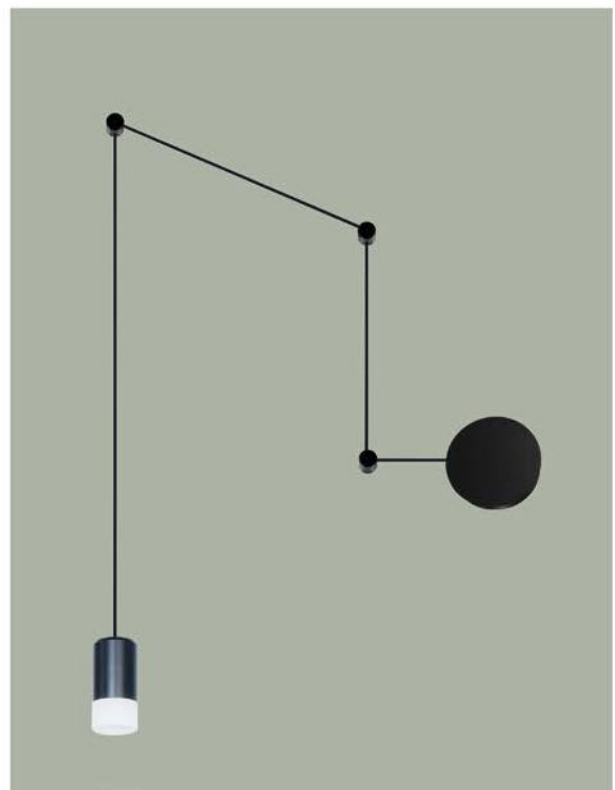

DXX-44851-1

Colgante LED 6w 3000K
Dimer 3 intensidades
Aluminio
Tulipas acrílico transparente
o esmerilado
Cable 5 mts con sujeta tensores