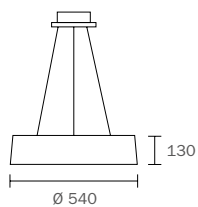

5655-850RP-WH/WD-CCT

blanco mate y madera

5655-850RP-BK/WD-CCT

negro mate y madera