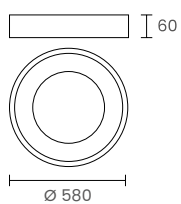

ALASKA

5367-848RC-WH-3

blanco mate

5367-860RC-WH