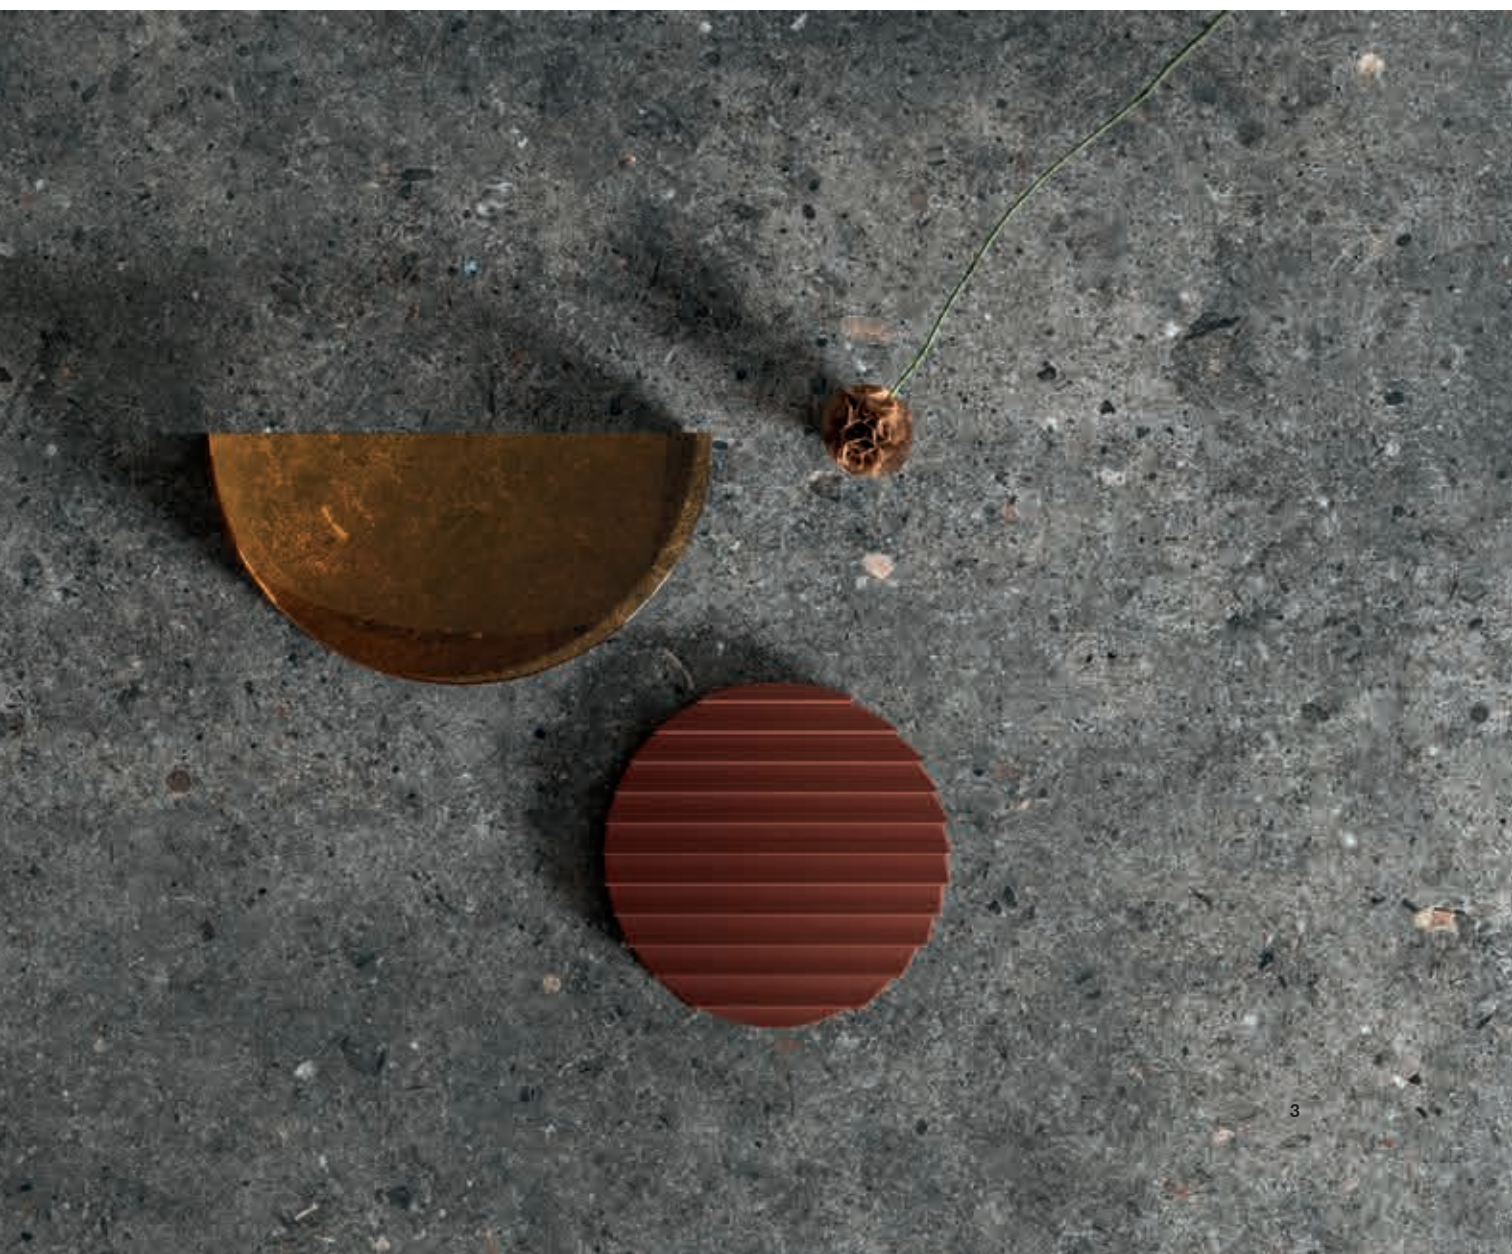

# A N I M A

ESSENTIAL AND STYLISH

ANIMA RAPPRESENTA UNA PERFETTA SINTESI FRA LA NATURALITÀ DELLA PIETRA ED IL CARATTERE INDUSTRIALE DEL CEMENTO. UNA SUPERFICIE CALCAREA APPARENTEMENTE OMOGENEA, INTERROTTA DA UNA TEXTURE DI PICCOLI CIOTTOLI, RACCONTA LO STILE RAFFINATO DEGLI SPAZI CONTEMPORANEI.

ANIMA ACHIEVES A PERFECT BALANCE BETWEEN THE NATURAL LOOK OF STONE AND THE INDUSTRIAL QUALITIES OF CONCRETE. ITS SEEMINGLY UNIFORM CALCAREOUS SURFACE DOTTED WITH SMALL PEBBLES MAKES IT IDEAL FOR USE IN ELEGANT CONTEMPORARY SPACES.