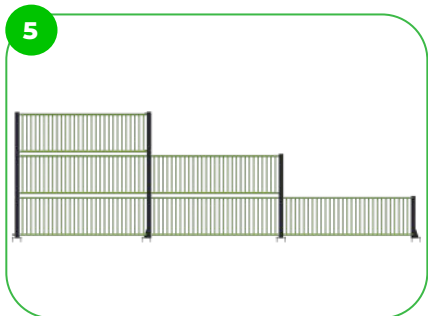

Technikai információk

Lefogatósi lehetőségek
Súly
Anyagminőség
Felületkezelési lehetőségek
Kerítés magasság
Színválaszték

Felületre csavarozva
3220 kg
S235
Horganyzott vagy KTL
3000 mm

Garancia

Szerkezet	10 év
Acél	5-10 év
Festés	2 év
Műanyag	5-10 év
Gumi	1-3 év
Mozgó alkatrészek	2 év

A sportpálya tervezése során kiemelt hangsúlyt fektettünk a stabilitásra és tartósságra. Az erősített talplemezeket beton alapra rögzítjük, így biztosítva, hogy a konstrukció képes legyen ellenállni az intenzív sporttevékenységeknek. A betonalap szilárd alapot biztosít, míg a megerősített talplemezek további erősséget adnak a szerkezetnek, így hosszú távon is megőrizve annak strukturális integritását.

A bejárati panel úgy lett kialakítva, hogy megakadályozza a labda kijutását a játéktérre. Megfelelő hosszával és elhelyezésével gátat képez, ami biztosítja, hogy a labda a kijelölt játéktéren belül maradjon, miközben fenntartja az aréna esztétikai vonzerejét.