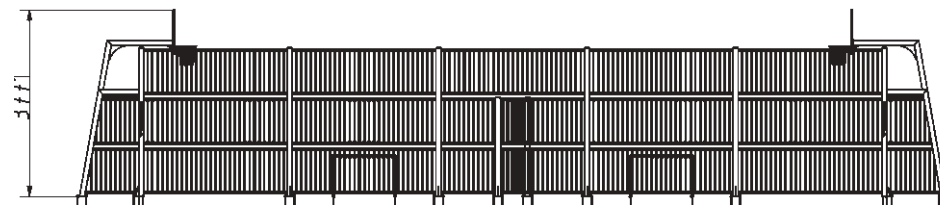

Oldalnézet

Kiegészítők

Nagy kapuk	2 darab
Kis kapuk	2 darab
Kosárlabda palánk	4 darab

Technikai információk

Lefogatósi lehetőségek
Súly
Anyagminőség
Felületkezelési lehetőségek
Kerítés magasság
Színválaszték

Felületre csavarozva
3220 kg
S235
Horganyzott vagy KTL
3000 mm

Garancia

Szerkezet	10 év
Acél	5-10 év
Festés	2 év
Műanyag	5-10 év
Gumi	1-3 év
Mozgó alkatrészek	2 év