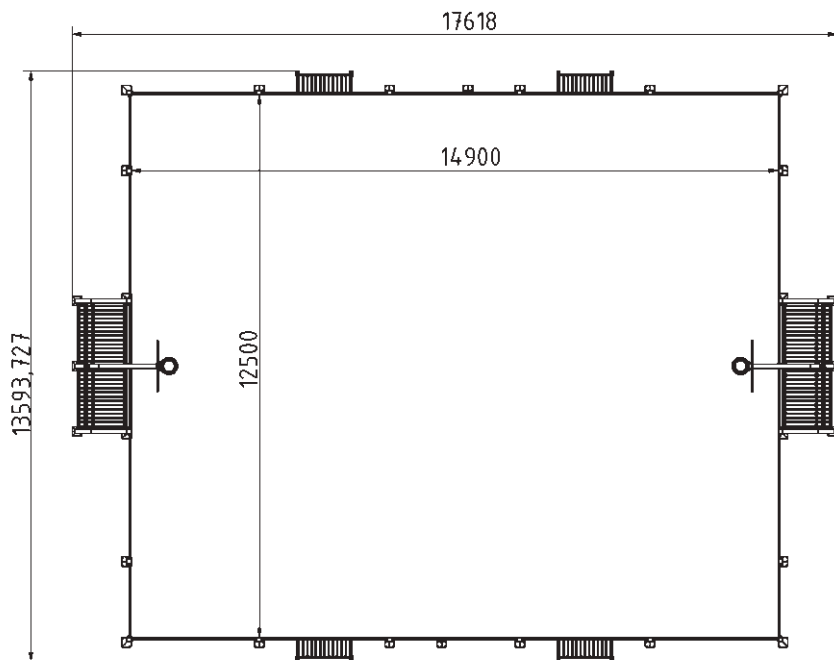

Tulajdonságok

Termékkód
Tanúsítvány
Korcsoport
Típus
Teljes terület
Játék terület

4-3-032
EN 15312
3 + év
MUGA
239 m²
186 m²

QR Kód

Felülnézet

Oldalnézet

Kiegészítők

Nagy kapuk	2 darab
Kis kapuk	2 darab
Kosárlabda palánk	4 darab

Technikai információk

Lefogatósi lehetőségek
Súly
Anyagminőség
Felületkezelési lehetőségek
Kerítés magasság
Színválaszték

Felületre csavarozva
3220 kg
S235
Horganyzott vagy KTL
3000 mm

Garancia

Szerkezet	10 év
Acél	5-10 év
Festés	2 év
Műanyag	5-10 év
Gumi	1-3 év
Mozgó alkatrészek	2 év