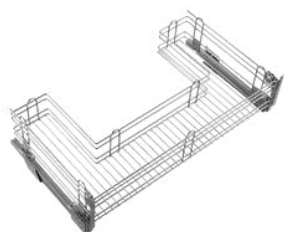

No 23 Handle

300mm hole centre
23.BN.300
L: 310mm W: 10mm H: 34mm
PRICE **\$5.00ea**

No 190 Rio Handle

192mm hole centre
M190.BN.192
L: 210mm W: 13mm H: 39mm
PRICE **\$6.00ea**

No 201 Limoges Handle

192mm hole centre
M199.BP/W.192
L: 214mm W: 55 H: 27mm
PRICE **\$7.00ea**

Under Sink Basket

VBUS90
W: 860mm D: 480mm H: 180mm
PRICE **\$70.00ea**

Sous-Chef Slim

GSC-SLIMOG
W: 108mm D: 506mm H: 680mm
PRICE **\$165.00ea**

Sous-Chef Smart

GSC-SMARTOG
W: 200mm D: 506mm H: 334mm
PRICE **\$95.00ea**