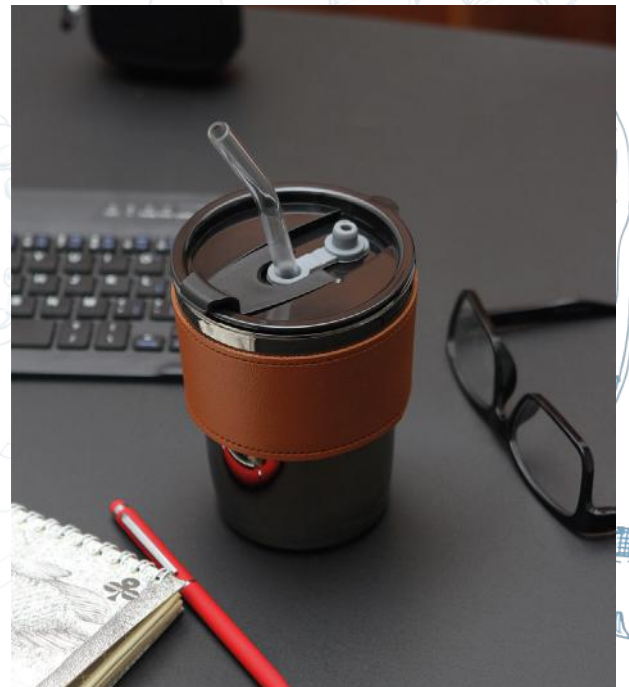

BEBIDAS | Vaso Alia. | 350 ml. | Manga de poliuretano.
Vidrio. | Popote. | Tapa con boquilla y pestaña abre fácil. | 12x9 cm.