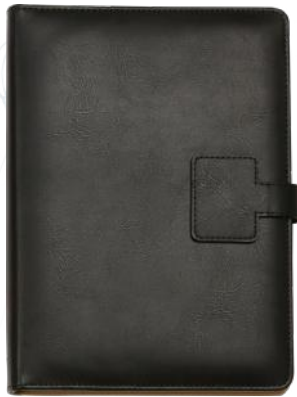

EJECUTIVA | Carpeta Kapan. | Tamaño A5.
Cuero sintético (PU). | Porta documentos. | 80 páginas. | Cierre de imán.
17×23 cm.

EX-084