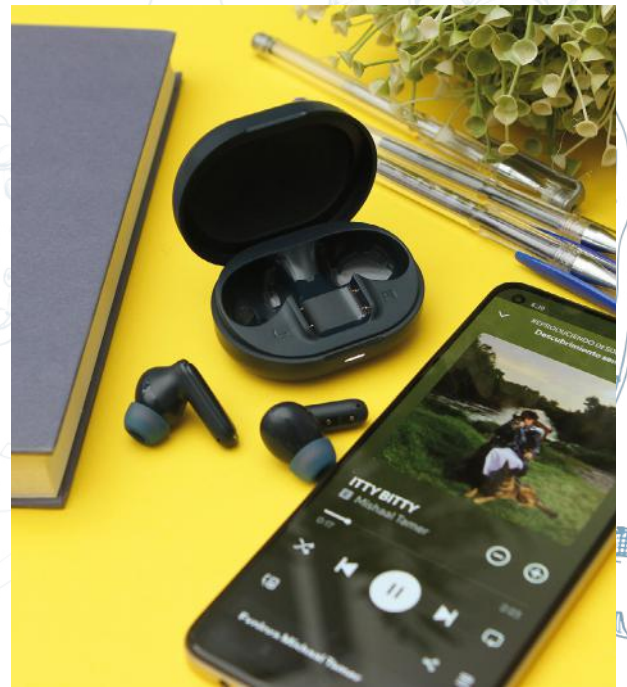

TECNOLOGÍA | Audífonos inalámbricos Donzy.

Plástico. | Alcance de 10 m. | Hasta 7 horas de reproducción. | Puerto tipo C.
Estuche: 6.3×4.7×2.7 cm.

TH-257