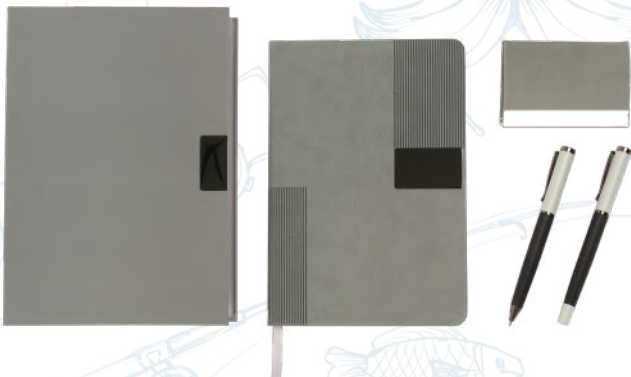

EX-084

EX-087

EJECUTIVA | Set Bruz.

Poliuretano y acero inoxidable. | Caja: 22.7×16×4.5 cm. | Suaje a medida.
Incluye dos bolígrafos, tarjetero y libreta de 80g y 100 hojas.

EJECUTIVA | Set Mauron.
Termo PU. | Caja: 23.5×18.4×2 cm. | Incluye bolígrafo y libreta tamaño A5.
Caja individual.