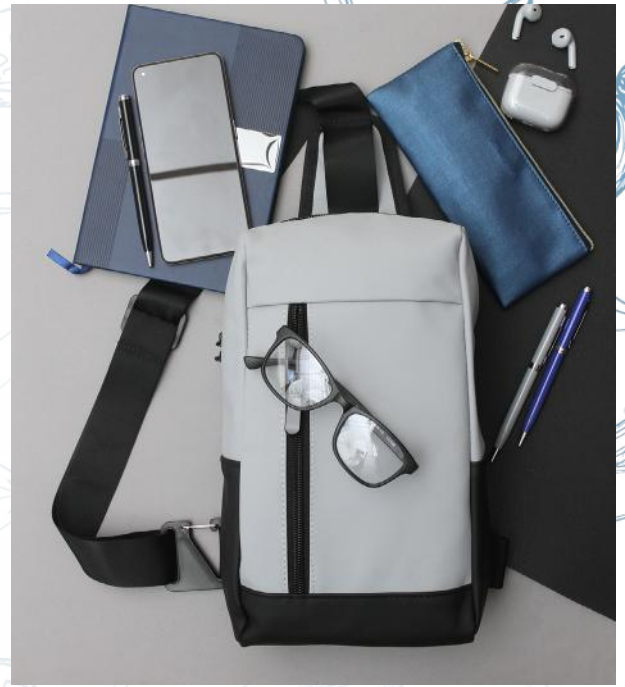

EJECUTIVA | Portafolios Allaire. | Compartimento para laptop 18".
Curpiel. | Forro de poliéster. | Correa ajustable. | 40.5×8.5×31 cm.

MOCHILAS Y MALETAS | Mochila Anger.
Poliéster y cuero sintético. | Compartimentos con cierre.
Correa de hombro ajustable. | 19×32×9 cm.