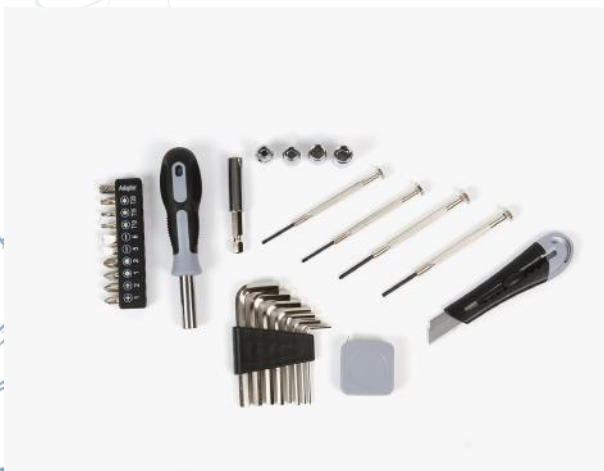

EX-101

EX-102

EJECUTIVA | Accesorio para celular Tougué. | Diseño de fútbol.
Plástico resistente. | Adhesivo para fijarse al celular. | Agarradera de mano.
Comodidad al usar el dispositivo. | 4×4 cm.

HE-028

HERRAMIENTAS | Llavero multifunciones. | Lámpara.
Plástico. | 3 puntas diferentes de desarmador. | 2.5×7.5 cm.

EJECUTIVA | Accesorio para celular Doncaster. | Ligero y resistente.
Fabricado en poliéster. | Seguridad al sujetar el celular. | 18×2×0.2 cm.

HE-038

HERRAMIENTAS | Set Cergy. | 30 piezas.
Acero inoxidable y polipropileno. | Con lámpara (luz blanca y luz cálida).
19.3×15.5×6 cm.

HE-041

HE-042

HERRAMIENTAS | Set Maise. | 30 piezas.
Aluminio y plástico ABS. | 3.7×3.7×15 cm.