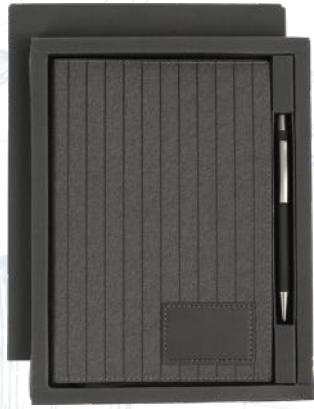

EX-084

EX-087

EJECUTIVA | Set Bruz.

Poliuretano y acero inoxidable. | Caja: 22.7×16×4.5 cm. | Suaje a medida.
Incluye dos bolígrafos, tarjetero y libreta de 80g y 100 hojas.

EJECUTIVA | Set Mauron.
Termo PU. | Caja: 23.5×18.4×2 cm. | Incluye bolígrafo y libreta tamaño A5.
Caja individual.

EX-088

EX-089

EJECUTIVA | Libreta ejecutiva Beignon. | Soporte para teléfono.
Tela PET reciclado. | 14.8×21 cm. | Imán para lapicero. | 80 hojas de 70g.

EJECUTIVA | Libreta Corvino.
Fabricada en PU. | Tipo carpeta. | Resorte de cierre y detalle metálico.
23×18 cm.