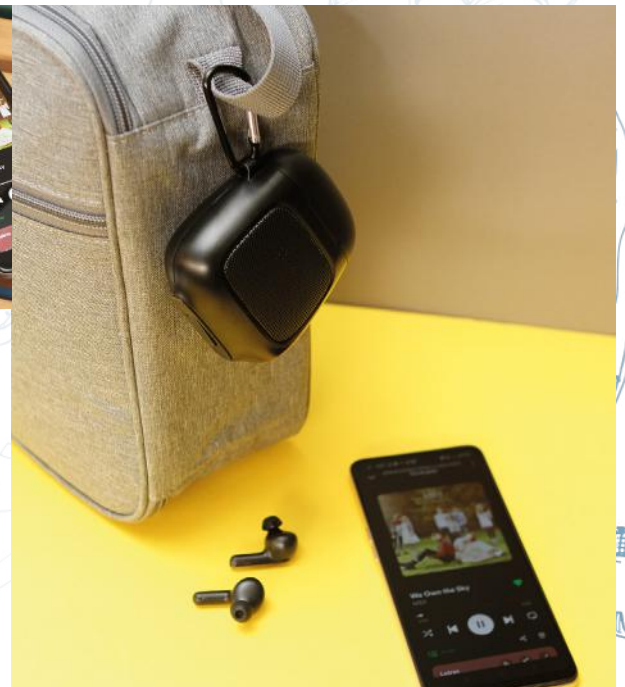

TECNOLOGÍA | Bocina Bibbona. | Audífonos sin cables. Plástico. | Arnés. | 8.5×8 cm.

TH-187