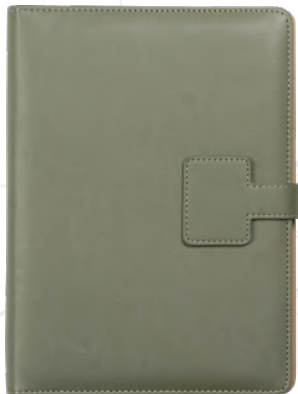

EJECUTIVA | Carpeta Kapan. | Tamaño A5.
Cuero sintético (PU). | Porta documentos. | 80 páginas. | Cierre de imán.
17×23 cm.

EX-084