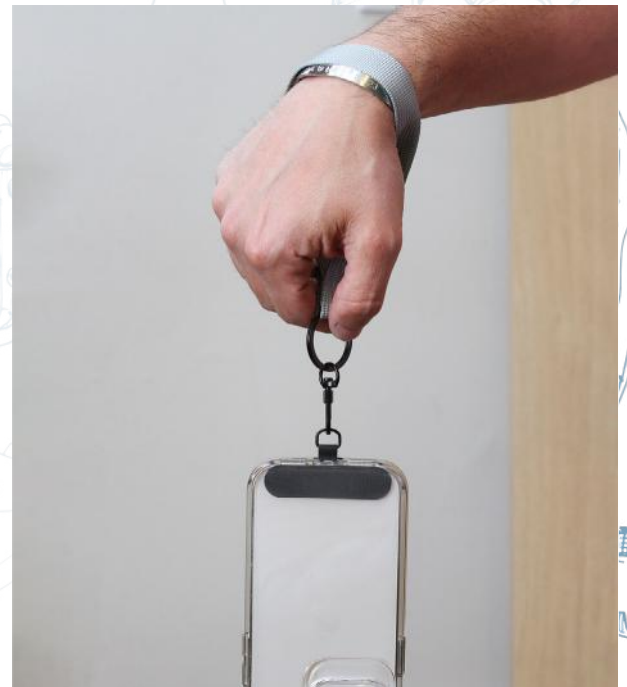

EX-095

EJECUTIVA | Set ejecutivo Guer.
Poliuretano. | 20.5×23.2×3.4 cm. | 96 hojas de 100 g. | Bolígrafo tinta negra.

EX-097

EX-098

EJECUTIVA | Set ejecutivo Allaire.

PET reciclado y acero inoxidable. | Libreta: 21×14.5 cm. | 80 hojas rayada.
Caja de regalo con diseño ejecutivo. | Tinta de escritura negra.

EJECUTIVA | Accesorio para celular Doncaster. | Ligero y resistente.
Fabricado en poliéster. | Seguridad al sujetar el celular. | 18×2×0.2 cm.

EX-099

EJECUTIVA | Soporte para celular Bardia. | Acabado elegante.
Fabricado en curpiel (PU). | Tarjetero integrado. | Compacto y moderno.
9.3×6.5×1.0 cm.