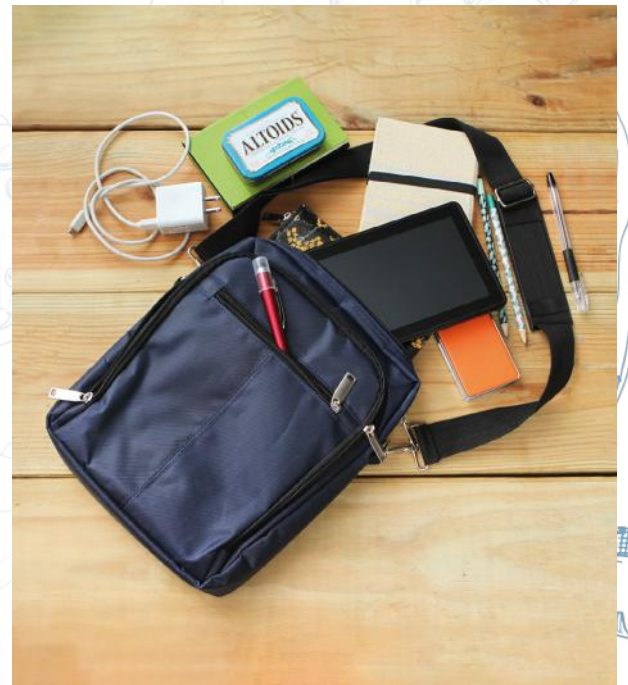

TH-267

TX-057

HIELERAS | Hielera Kuper. | Capacidad para 16 latas.
Poliéster 600D. | Forro PVC y aluminio. | Correa ajustable para el hombro.
Doble asa. | 30×32.5 cm.

MOCHILAS Y MALETAS | Mochila Sarandi.
Poliéster. | Porta tablet. | Compartimentos interiores.
Correa de hombro ajustable y desmontable. | 30×25 cm.