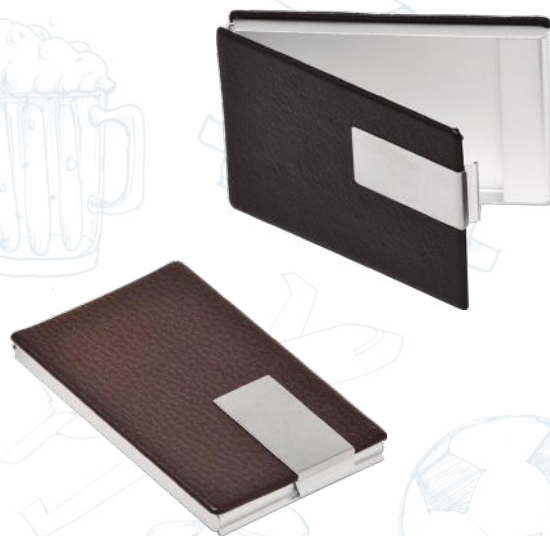

EX-068

EJECUTIVA | Maletín Arbuzzo.

Poliéster. | Compartimento para laptop. | Correa de hombro ajustable.
Asa en la parte superior. | 32×42 cm.

ESCRITURA | Bolígrafo Bengasi. | Acción de giro.
Barril de aluminio. | Acabado en laca brillante. | Detalle distintivo de
balón de fútbol. | 14.6×0.7 cm.

BL-225

OFICINA | Folder Bandung. | Tamaño A4.
Polipropileno. | Clip metálico. | 30×21.5 cm.

DK-094

EX-010

EJECUTIVA | Porta tarjetas ejecutivo.
Curpiel. | Interior metálico. | Placa metálica. | 6.5×10 cm.

EX-018

EJECUTIVA | Porta tarjetas curvo.

Curpiel con metal. | Tacto suave y agradable. | Resistente al desgaste.
7×10 cm.

EJECUTIVA | Porta tarjetas Sligo.
Metal con detalles en bambú. | Pestaña para cierre y apertura. | 6.5×9.6 cm.

EX-071

EJECUTIVA | Porta tarjetas para celular.

Silicón. | Adhesivo de larga duración marca 3M. Identificaciones y/o efectivo.

8.5x5.9 cm.

EX-072

EX-075

EJECUTIVA | Porta laptop Leggiuno. | Durabilidad excepcional.