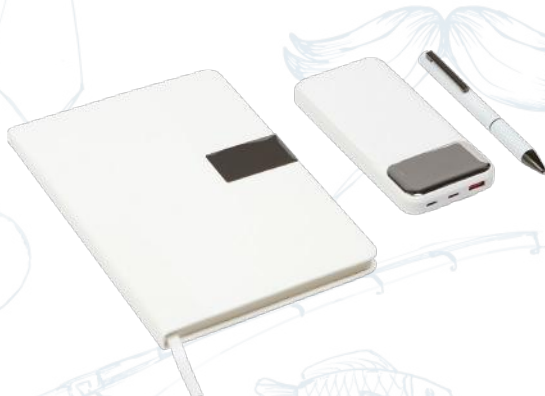

ST-047

EJECUTIVA | Set ejecutivo Bower. | Estuche de regalo.
Libreta con cubierta de curpiel. | 80 hojas de 70 g. | Termo de acero
inoxidable. | Libreta: 18.7×10.5 cm.

EJECUTIVA | Set Azmoos. | Estuche de regalo.
Soporte para teléfono en curpiel. | Bolígrafo tipo ball pen.
Llavero de acero inoxidable. | Caja: 18×18.5 cm.

ST-048

ST-059

EJECUTIVA | Set ejecutivo Danubio. | Estuche de regalo.
Libreta de 100 hojas de 80 g. | Bolígrafo tipo ball pen de acero. | Power bank de 10,000 mAh. | Salidas tipo C, USB y Lightning. | Caja: 24.5×27.8 cm.