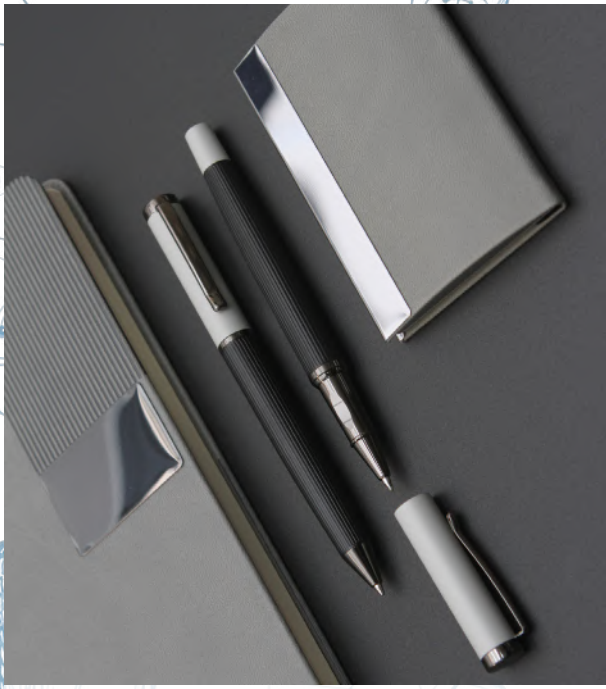

EX-087

EJECUTIVA | Set Bruz.

Poliuretano y acero inoxidable. | Caja: 22.7×16×4.5 cm. | Suaje a medida.
Incluye dos bolígrafos, tarjetero y libreta de 80g y 100 hojas.