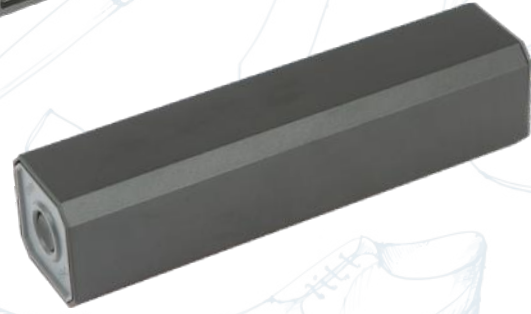

HE-038

HERRAMIENTAS | Set Cergy. | 30 piezas.
Acero inoxidable y polipropileno. | Con lámpara (luz blanca y luz cálida).
19.3×15.5×6 cm.

HE-041

HE-042

HERRAMIENTAS | Set Maise. | 30 piezas.
Aluminio y plástico ABS. | 3.7×3.7×15 cm.