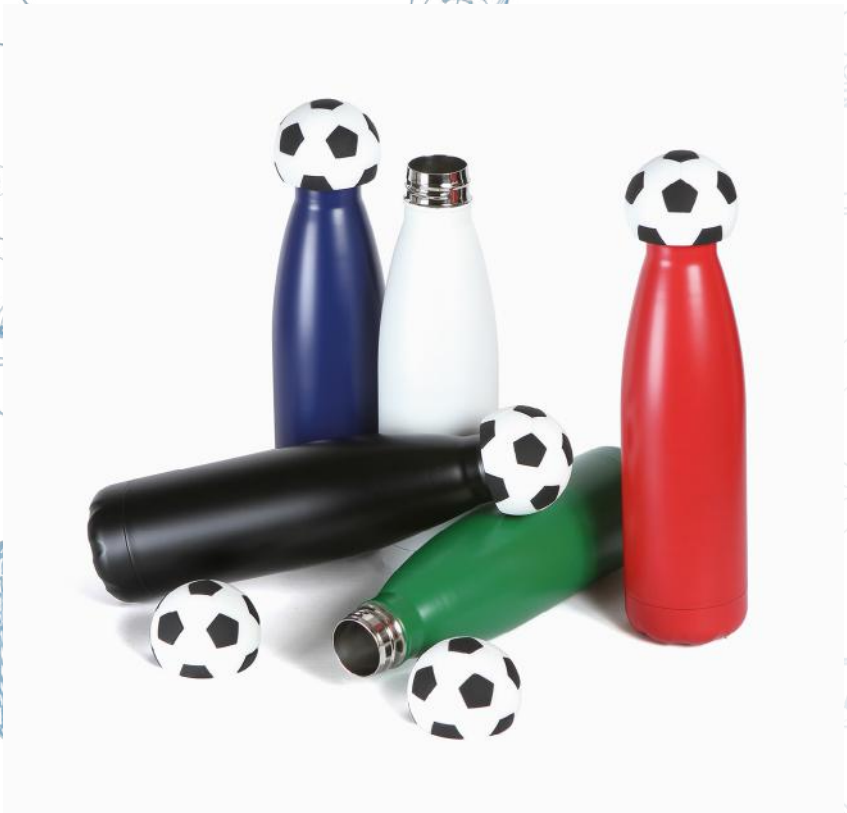

BEBIDAS | Termo Vetren. | 500 ml.
Acero inoxidable de doble pared. | Accesorio en forma de balón sobre la tapa.
7×28.2 cm.

TE-274