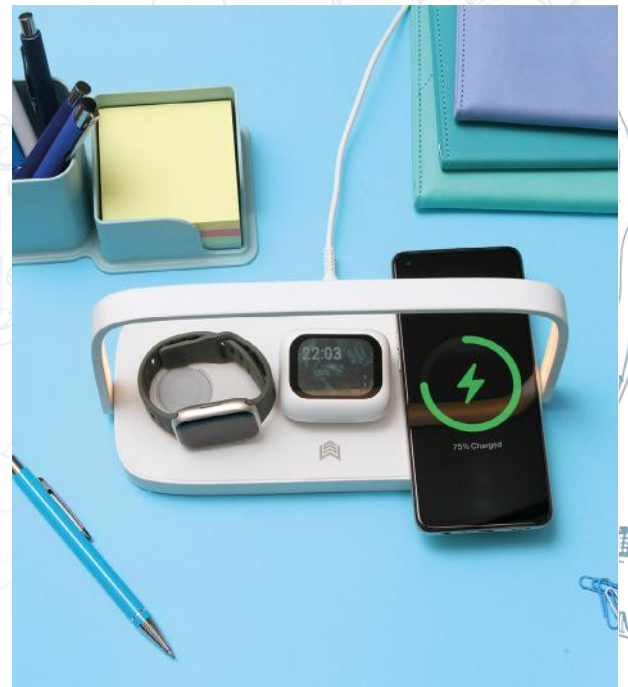

TECNOLOGÍA | Cargador inalámbrico Murillo.
Plástico. | Compatible con celular, reloj y audífonos. | 16.5×12.5×16 cm.