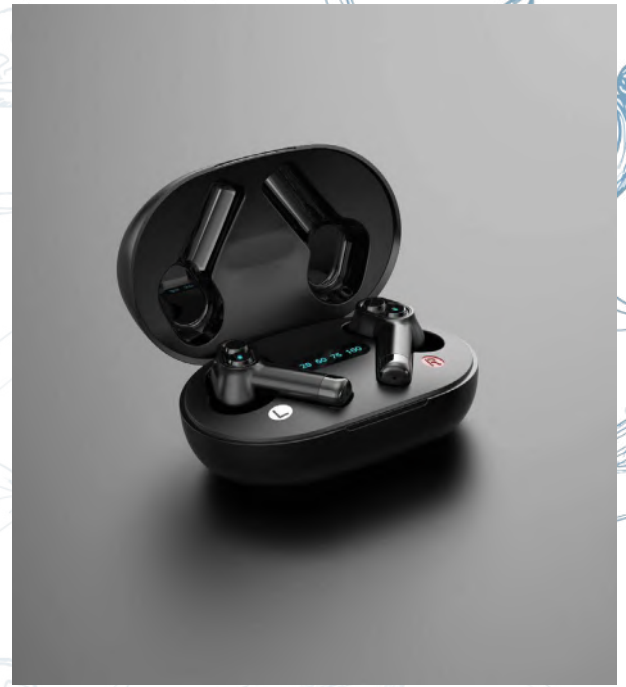

TE-274

TE-276

BEBIDAS | Botella Varna. | 600 ml.
Fabricada en AS. | Accesorio en forma de balón sobre la tapa.
7.3×22.5 cm.

TECNOLOGÍA | Auriculares inalámbricos Taro. | Manos libres.
Plástico ABS. | Acabado semi mate. | Asistente de voz. | Modo juego.
Indicador de nivel de batería. | Estuche de carga. | 4.6×6.9 cm.