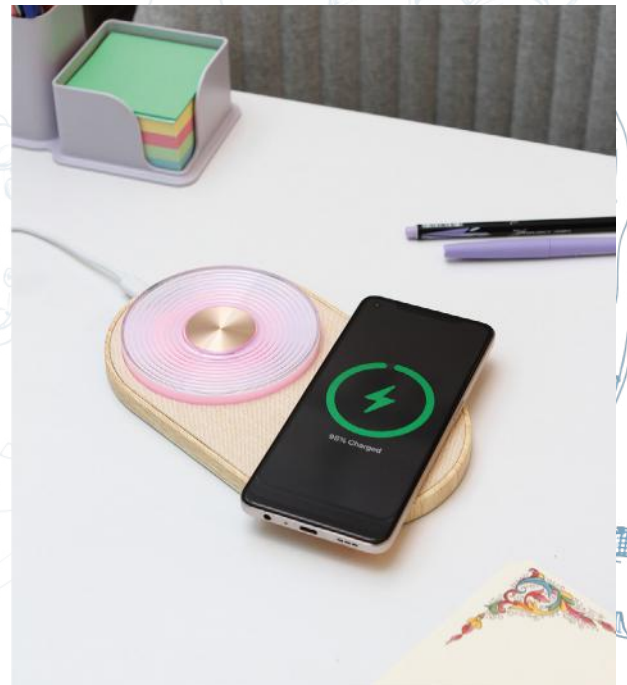

TECNOLOGÍA | Cargador inalámbrico Bagnu.
Plástico. | Lámpara táctil de colores. | Tecnología Qi.
9×16×2 cm.

TH-212