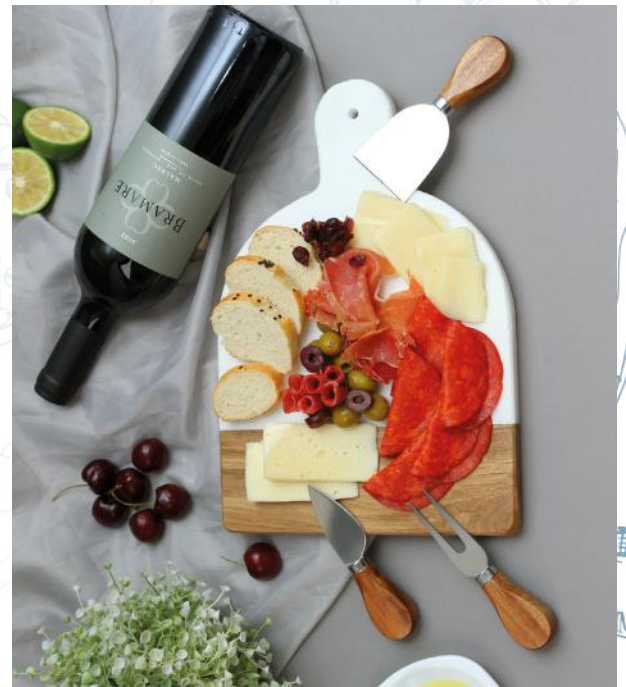

HOGAR | Tabla Seeli.
Mármol blanco y madera. | Acabado en laca. | 30.5×20.5×1.5 cm.
1 cuchillo, 1 trinche y 1 espátula. | Acero inoxidable.

HM-144