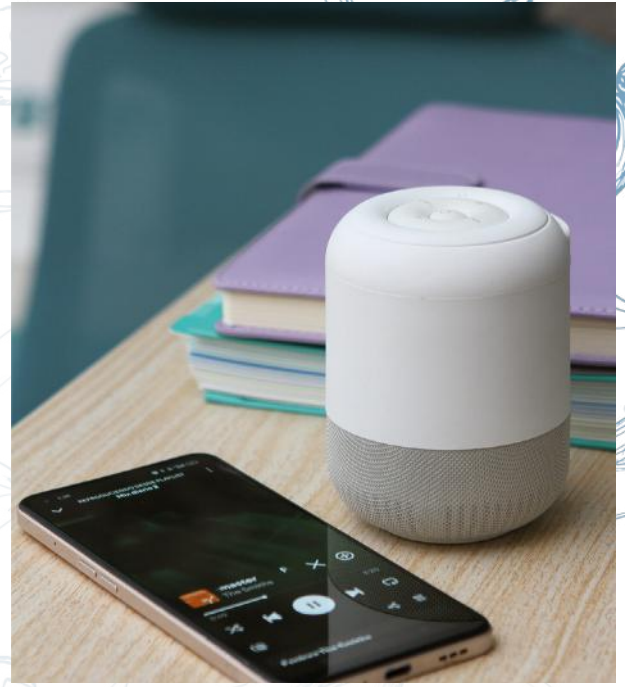

TECNOLOGÍA | Bocina Woking. | Función de llamadas manos libres.
ABS y tela. | Conexión inalámbrica. | Carga en 3.5 horas. | 7.6×10.1 cm.
Alcance de hasta 10 m. | Tecnología TWS. | Hasta 8 horas de reproducción.

TH-255