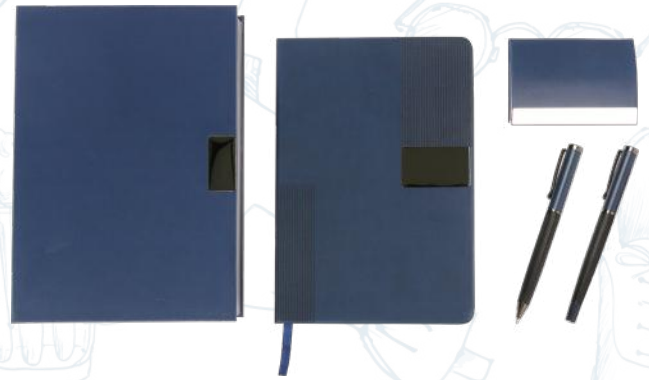

EX-084

EX-087

EJECUTIVA | Set Bruz.

Poliuretano y acero inoxidable. | Caja: 22.7×16×4.5 cm. | Suaje a medida.
Incluye dos bolígrafos, tarjetero y libreta de 80g y 100 hojas.

EJECUTIVA | Set Mauron.
Termo PU. | Caja: 23.5×18.4×2 cm. | Incluye bolígrafo y libreta tamaño A5.
Caja individual.