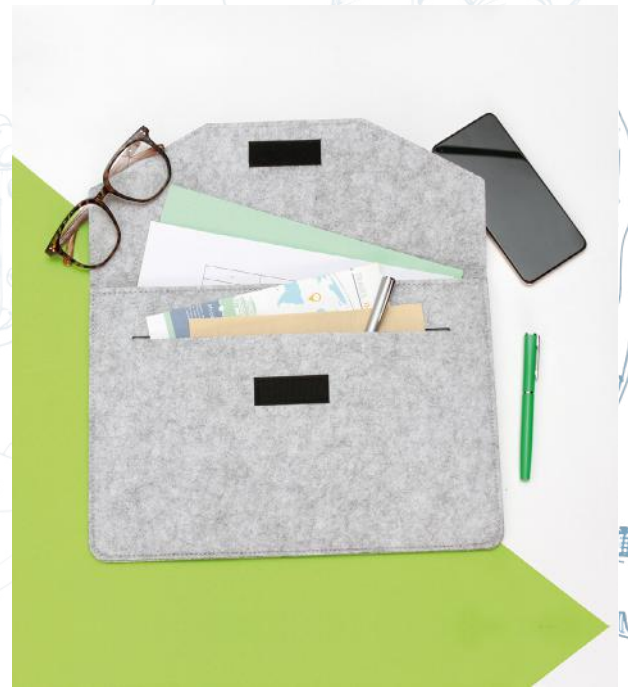

EX-091

EJECUTIVA | Set Tyreso.
Curpiel. | Libreta tamaño A5 de 80 g y 100 hojas. | Bolígrafo.
Caja: 21.3×21.3 cm. Pluma: 1×13.5 cm. Libreta: 14.4×21 cm.

EX-092

EX-093

EJECUTIVA | Carpeta Solna. | Cierre de broche.
Fieltro. | 18.5×23.8 cm. | Varios compartimentos internos.

EX-094

EJECUTIVA | Carpeta Seefeld.

Fieltro. | Cierre de broche. | Detalles en curpiel. | 23×18 cm. | Bolsa frontal.

EJECUTIVA | Carpeta Augan.
Fieltro. | 36.5×25×2 cm. | Cierre de broche. | Detalles en curpiel.