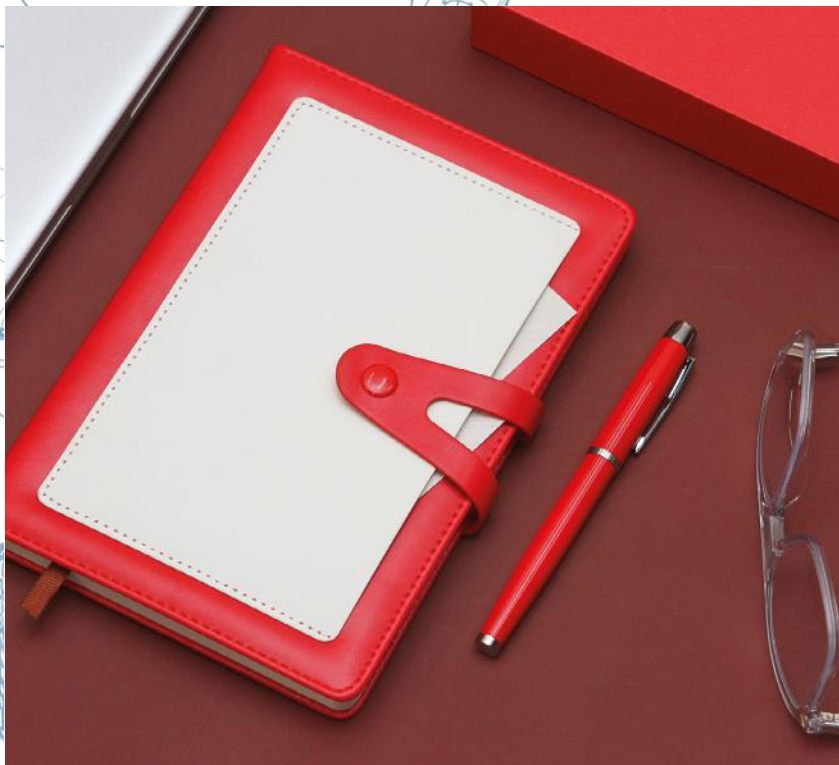

EJECUTIVA | Set ejecutivo Guer.
Poliuretano. | 20.5×23.2×3.4 cm. | 96 hojas de 100 g. | Bolígrafo tinta negra.

EX-097