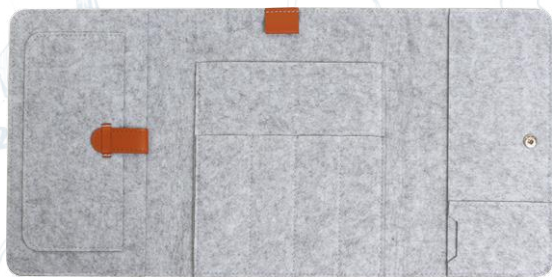

EX-088

EX-089

EJECUTIVA | Libreta ejecutiva Beignon. | Soporte para teléfono.
Tela PET reciclado. | 14.8×21 cm. | Imán para lapicero. | 80 hojas de 70g.

EJECUTIVA | Libreta Corvino.
Fabricada en PU. | Tipo carpeta. | Resorte de cierre y detalle metálico.
23×18 cm.

EX-091

EJECUTIVA | Set Tyreso.
Curpiel. | Libreta tamaño A5 de 80 g y 100 hojas. | Bolígrafo.
Caja: 21.3×21.3 cm. Pluma: 1×13.5 cm. Libreta: 14.4×21 cm.

EX-092

EX-093

EJECUTIVA | Carpeta Solna. | Cierre de broche.
Fieltro. | 18.5×23.8 cm. | Varios compartimentos internos.