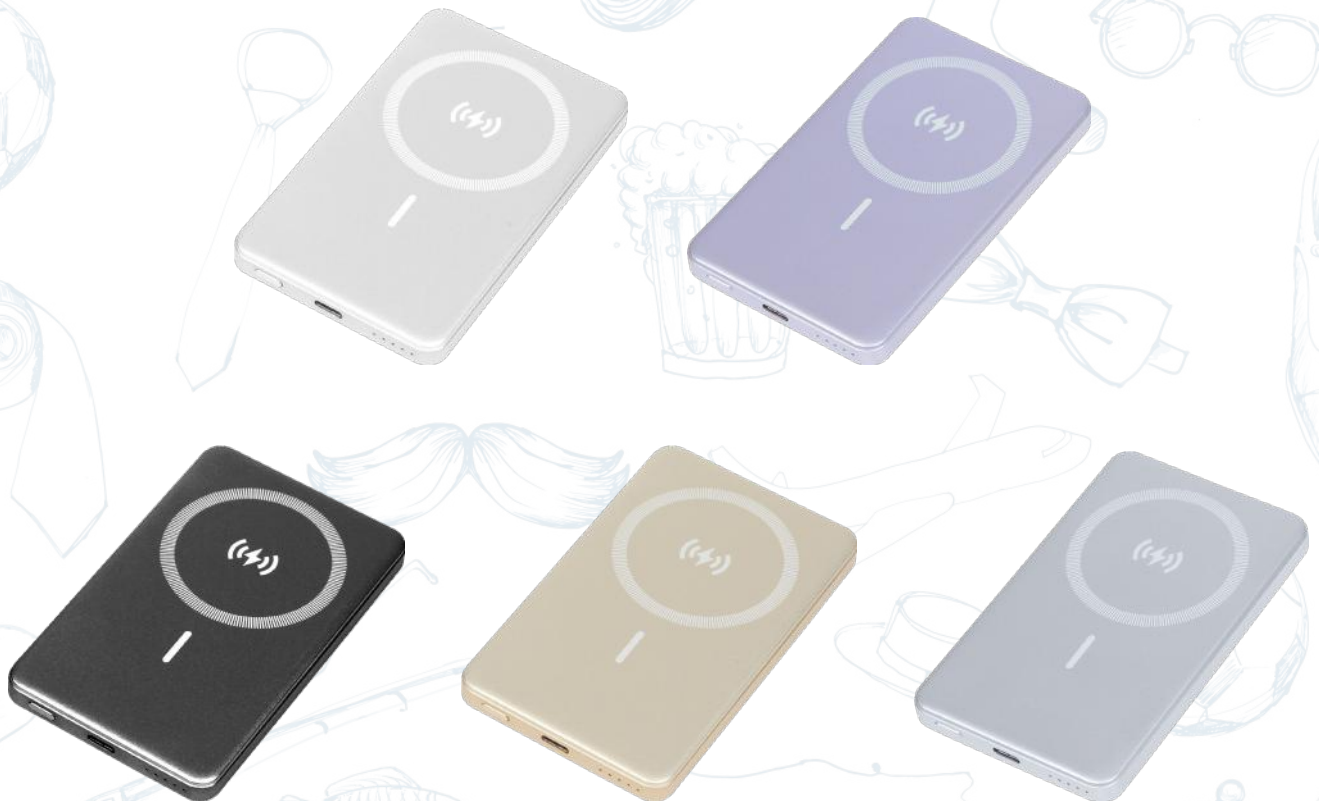

POWER BANK | Power bank Ultra Slim. | Capacidad de 5,000 mAh.
Aleación de aluminio. | Entrada/salida tipo C. | Carga inalámbrica magnética.
Indicadores LED. | Incluye cable de carga tipo C. | 10.4×6.4×1 cm.

TH-267