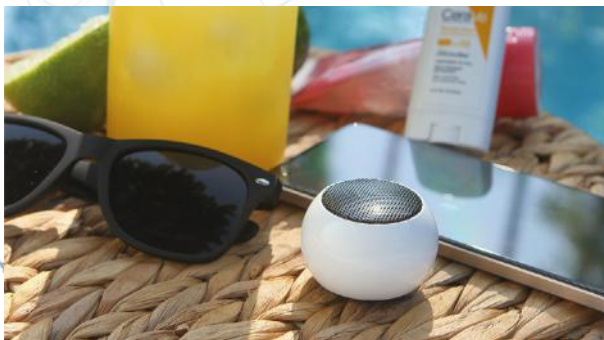

TH-262

TECNOLOGÍA | Mini bocina Kielce. | Sonido claro.
Plástico ABS. | Conexión inalámbrica. | Rejilla metálica. | 8×3.3 cm.