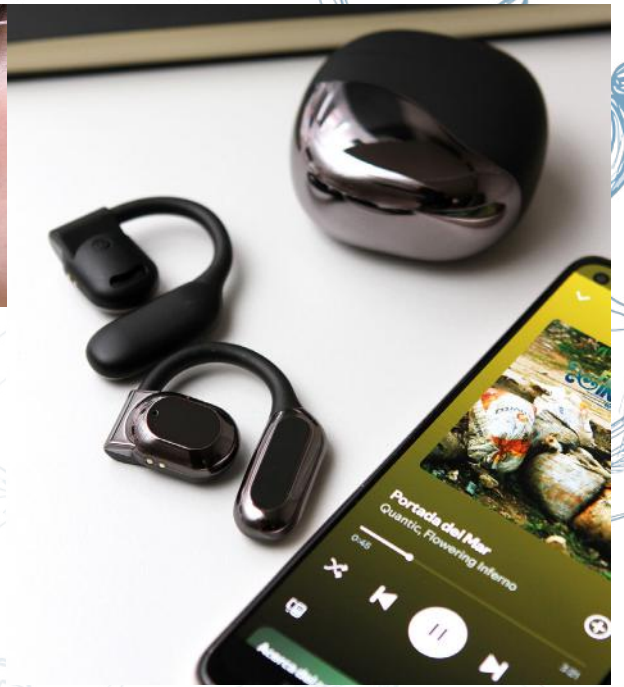

TECNOLOGÍA | Audífonos Bejaia.
Plástico. | Conexión inalámbrica. | Tiempo de carga 1 hora.
Hasta 9 horas de reproducción. | 6.7×6.5×3.5 cm.

TH-244