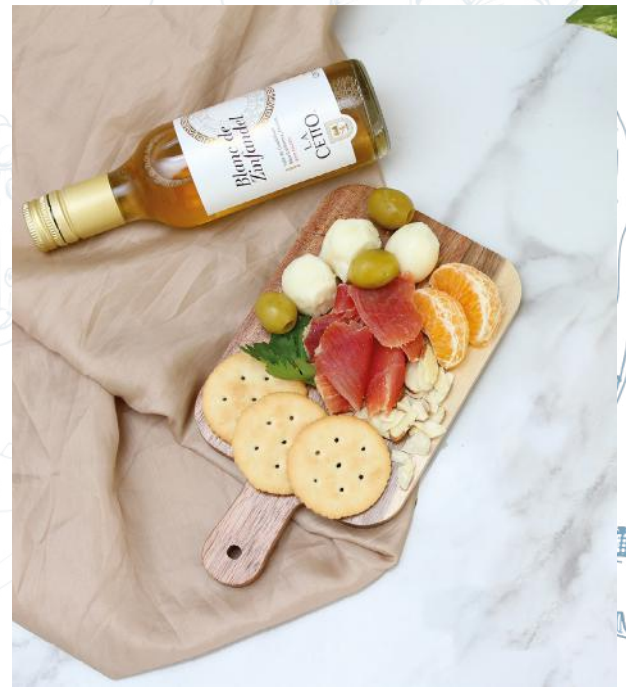

HOGAR | Mini tabla Salzach.
Madera de acacia. | Durabilidad y resistencia. | 20×11×1 cm.