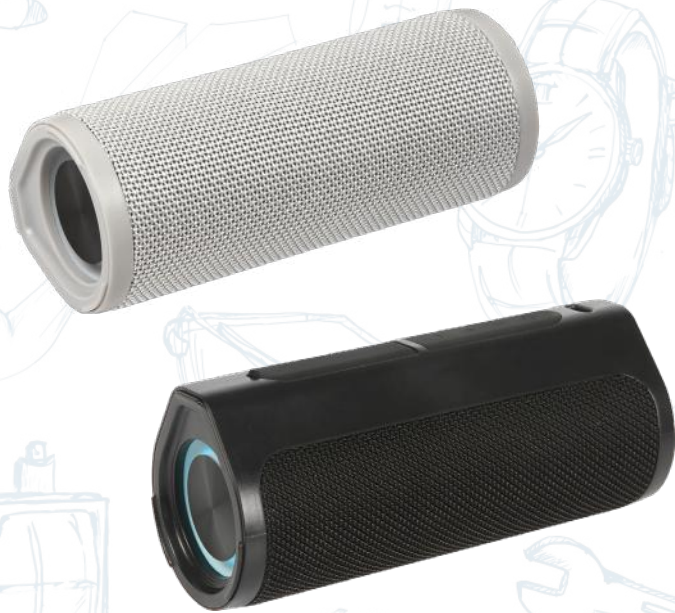

TH-172

TH-181

TECNOLOGÍA | Cargador inalámbrico Borgo. | Tecnología Qi.
Bambú y plástico ABS. | Diseño ecoamigable. | 10x7 cm.

TECNOLOGÍA | Lámpara Bologna. | Cargador inalámbrico.
Plástico. | 3 intensidades de luz (20 luces led). | 26.8x16 cm.

TH-179

TECNOLOGÍA | Bocina sin cables Piana. | Radio FM.
Plástico ABS, silicón y tela. | Entrada para tarjeta TF. | Con luz. | 17.3×7.4 cm.

TH-182

TH-183

TECNOLOGÍA | Bocina sin cables Baratti. | Radio FM.
Plástico ABS. | Cubierta de tela. | Soporte para celular. | 16.5×9.9 cm.
Entrada para tarjeta TF y USB.