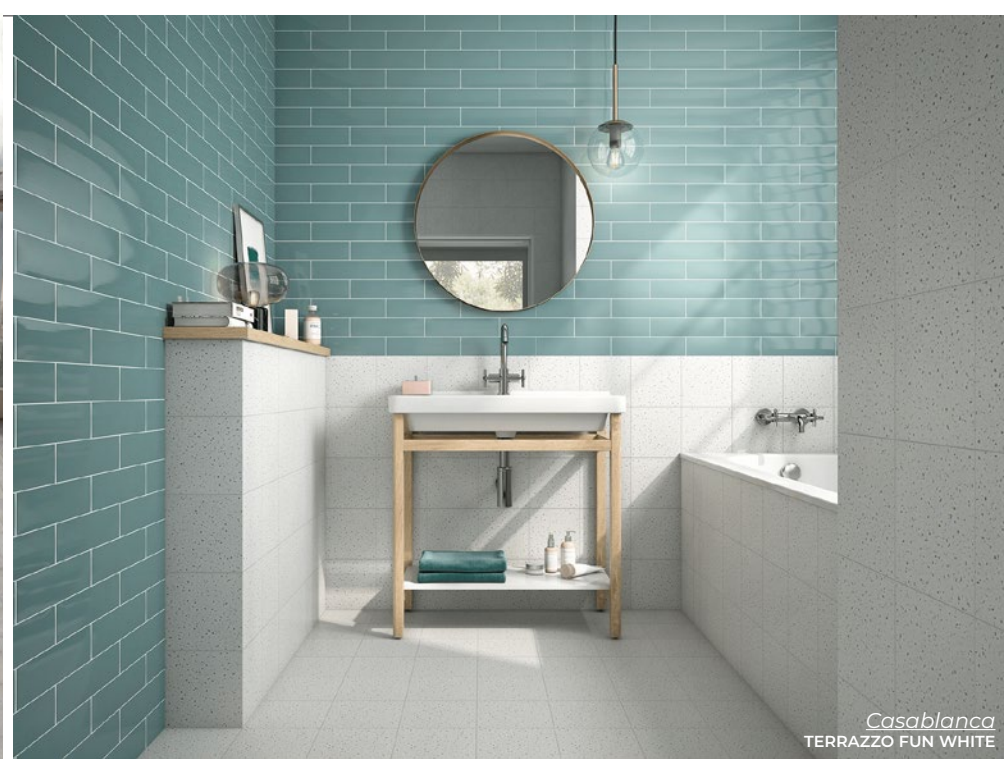

City
LONDON

Bartile
HAVRE

WOW 60
CHEVRON WOOD LIGHT

Cosmo
WHITE & BLACK

WOW Cottage
WHITE

Casablanca
TERRAZZO FUN WHITE

Casablanca
AQUA

Aria
BIANCO