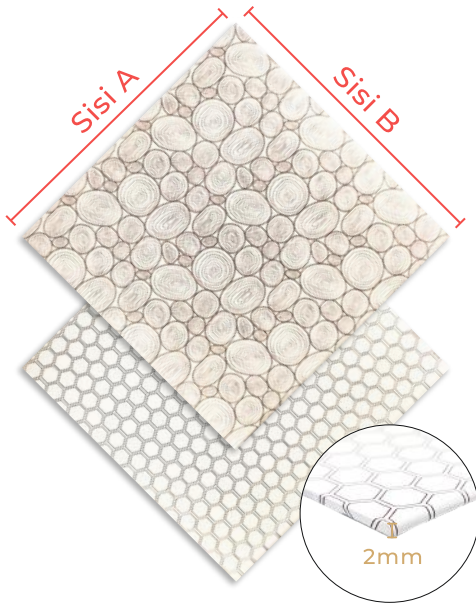

Isi

1 Pack isi 10 Pcs

Detail

Ketebalan 6 mm

White

Black

TERSEDIA UKURAN

18 : 17,5 x 17,5 cm **22** : 21,5 x 21,5 cm **28** : 27,5 x 27,5 cm

20 : 19,5 x 19,5 cm **24** : 23,5 x 23,5 cm **30** : 29,5 x 29,5 cm

25 : 24,5 x 24,5 cm

note:

ukuran disesuaikan 0,5 cm agar tatakan kue bisa masuk dengan pas ke dalam cake box

CAKE BOARD

Wooden & Beehive

Permukaan mudah dibersihkan

Food Touch Safe

Board menggunakan bahan yang aman untuk alas makanan

Isi

1 Pack isi 25 Pcs

Detail

Ketebalan 2mm

Beehive White

Wooden White