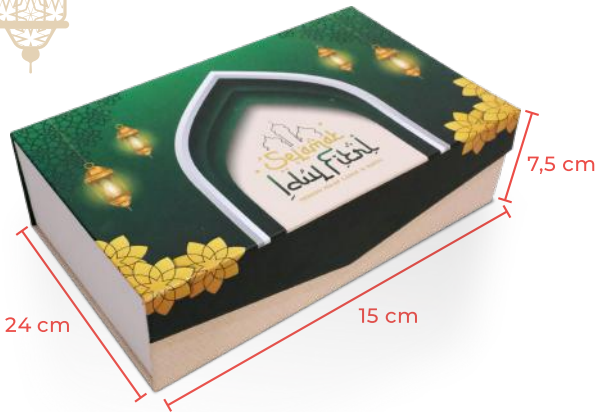

HAMPERS LIPAT

Lebaran

Dapat diisi dengan
toples kue kering

Menggunakan
magnet lock

Isi
1 Pack isi 5 Pcs

Attractive Design

Desain yang elegan dengan
warna & motif yang menarik