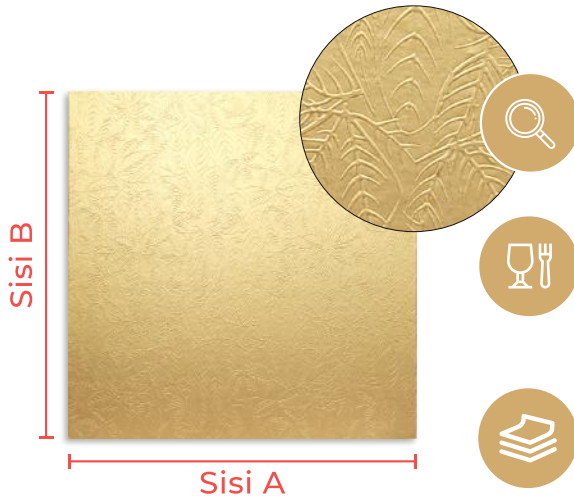

Food Touch Safe

Board menggunakan bahan yang aman untuk alas makanan

Isi

1 Pack isi 25 Pcs

Detail

Ketebalan 2mm

Beehive White

Wooden White

TERSEDIA UKURAN

18 : 17,5 x 17,5 x 0,2 cm

22 : 21,5 x 21,5 x 0,2 cm

20 : 19,5 x 19,5 x 0,2 cm

24 : 23,5 x 23,5 x 0,2 cm

note:

ukuran disesuaikan 0,5 cm agar tatakan kue bisa masuk dengan pas ke dalam cake box

CAKE BOARD (SQUARE) *Gold tea leaf*

Memiliki permukaan emboss dengan motif gold tea leaf

Food Touch Safe

Board menggunakan bahan yang aman untuk alas makanan

Isi

1 Pack isi 25 Pcs

Ketebalan

- 2 mm (size 18, 20, 22)
- 3 mm (size 25 & 30)