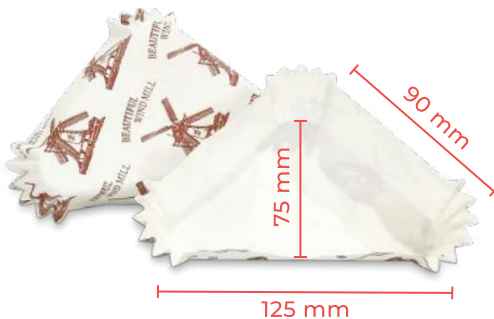

PET ROUND 90 & PET SEGITIGA *Paper Case*

Food Safe

Menggunakan bahan yang aman untuk makanan

Isi

1 Roll isi 200 Pcs

PET ROUND 90

- Windmill -

PET SEGITIGA

- Windmill -