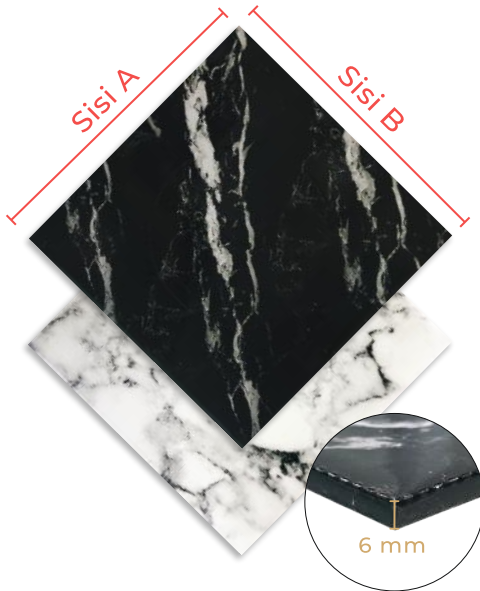

CAKE BASE

Marble

Permukaan mudah dibersihkan

Food Touch Safe

Base menggunakan bahan yang aman untuk alas makanan

Isi

1 Pack isi 10 Pcs

Detail

Ketebalan 6 mm