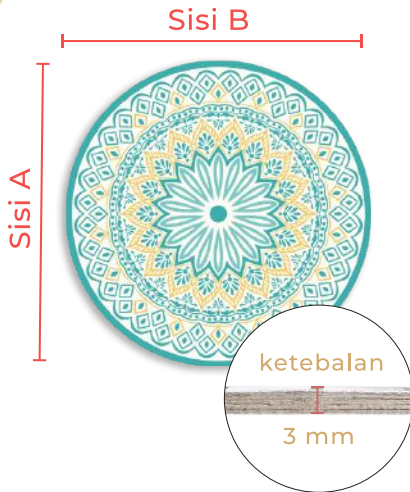

Eid Marble

Raya

TERSEDIA UKURAN

20 : 19,5 x 19,5 x 0,6 cm 22 : 21,5 x 21,5 x 0,6 cm

25 : 24,5 x 24,5 x 0,6 cm

note:

ukuran disesuaikan 0,5 cm agar tatakan kue bisa masuk dengan pas ke dalam cake box

CAKE BOARD PREMIUM

Lebaran

Permukaan mudah dibersihkan

Food Touch Safe

Board menggunakan bahan yang aman untuk alas makanan

Isi

Isi 1 Piece

Ketebalan

Ketebalan 3 mm