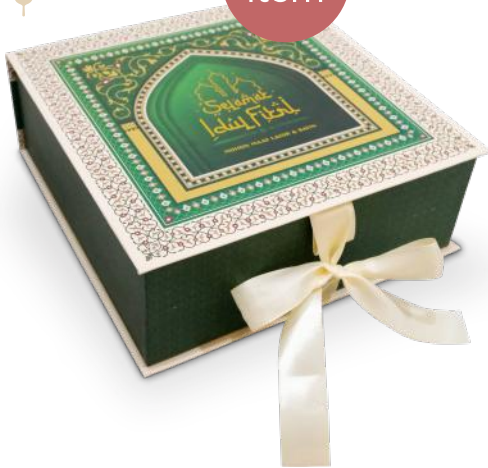

TERSEDIA UKURAN

24 x 15 x 7,5 cm

Note : muat diisi 3
toples rectangle 350gram

BOX DAPAT DILIPAT
& DIRANGKAI

Menggunakan
Magnet Lock

HAMPERS POP UP BOX

Idul Fitri

NEW
item