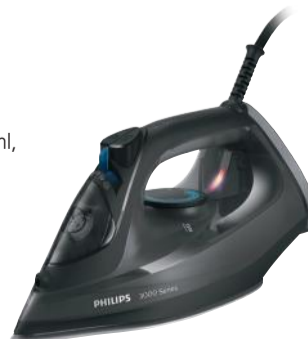

PHILIPS

Fer à repasser

2600 W, réservoir 300 ml,
Débit vapeur 40 g/min
Mode ECO,
système anticalcaire
Réf. DST3041

54,99

35,-

-35%

Prix ant. 54,99

CashBack 10 €
Voir conditions en magasin