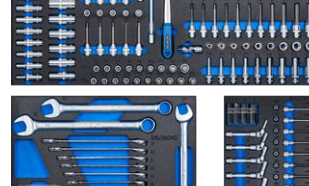

421100 Tangenset

423100 Tangenset

428000 Tangenset

203000 Ringsleutelset

212000 Steekringratel set

315100 Inbus T-Sleutel set

316100 Torx T-Sleutel set

411000 Zaag en snijset

412000 Hamer en pendrijverset

207000 Kniesleutelset

415000 Meet en pickup set

529801 Spuitbushouder

529802 Papierrolhouder

529804 Afvalbak

FOAM  
INLAY

€4250,- €3995,-