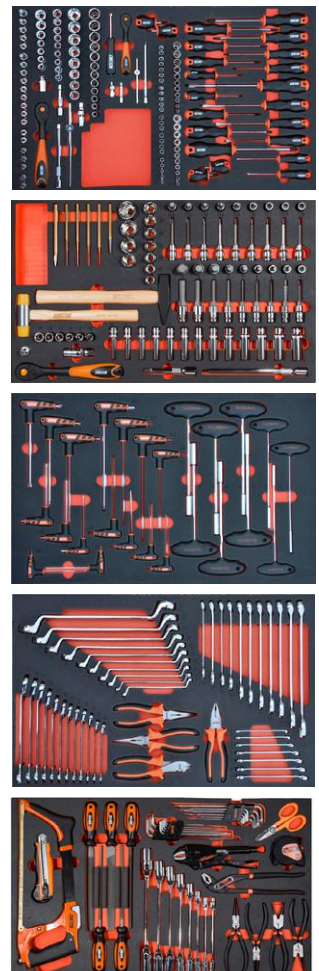

Gereedschapswagen KING SIZE, 5 laden gevuld

Art. no. CTB99072

CCP08004S Tangenset, 4dlg
CTK02017S 1/4" Doppenset, 17dlg
CSB02028S 1/4" Doppenset, 28dlg
CTK03022S 3/8" Doppenset, 22dlg
CSB03032S 3/8" Doppenset, 32dlg
CTK04022S 1/2" Doppenset, 22dlg

CHP12008S Hamer en pendrijverset, 8dlg
CSB17018S 1/2" Doppenset inbus, 18dlg
CSB18018S 1/2" Doppenset Torx, 18dlg
CSD81214S Schroevendraaierset, 14dlg

CND51309S T-Dopsleutelset, 9dlg
CSD82008S Torx schroevendraaierset, 8dlg
CWS32418S Steekringsleutelset, 18dlg

CWS53210S Ringsleutelset gebogen, 10dlg
CKW15008S Inbus T-Sleutelset, 8dlg
CKW16008S Torx T-Sleutelset, 8dlg
CWS41912S Steekring-ratelsleutelset L-R, 12dlg

CCT14003S Set mes, schaar, zaag, 3dlg
CCP10002S Tangenset, 2dlg
CWS62208S Kniesleutelset, 8dlg
CHR67004S Blindklingnageltang
CFS81005S Vijlenset, 5dlg

~~€ 1775,-~~ € 1650,-

Gereedschapswagen KING SIZE DE LUXE, 5 laden gevuld in FOAM

Art. no. CTB99089

CTK02017S 1/4" Doppenset, 17dlg
CSB02028S 1/4" Doppenset, 28dlg
CSS02611S 1/4" Doppenset lang 6-kant, 11dlg
CTK03022S 3/8" Doppenset, 22dlg
CSS03612S 3/8" Doppenset lang 6-kant, 12dlg
CSB03032S 3/8" Doppenset, 32dlg
CSD81214S Schroevendraaierset, 14dlg
CSD82008S Torx schroevendraaierset, 8dlg

CCP06004S Borgringtangenset, 4dlg
CHP12008S Hamer en pendrijverset, 8dlg
CTK04022S 1/2" Doppenset, 22dlg
CSS04613S 1/2" Doppenset lang 6-kant, 13dlg
CSB17018S 1/2" Doppenset inbus, 18dlg
CSB18018S 1/2" Doppenset Torx, 18dlg

CKW15008S Inbus T-Sleutelset, 8dlg
CKW16008S Torx T-Sleutelset, 8dlg
CND51309S T-Dopsleutelset, 9dlg

CWS41912S Steekring-ratelsleutelset L-R, 12dlg
CWS53210S Ringsleutelset gebogen, 10dlg
CWS32418S Steekringsleutelset, 18dlg
CCP08004S Tangenset, 4dlg