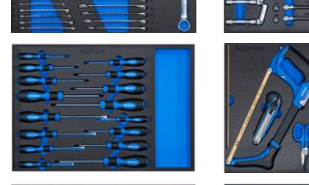

412000 Hamer en pendrijverset

207000 Kniesleutelset

415000 Meet en pickup set

529801 Spuitbushouder

529802 Papierrolhouder

529804 Afvalbak

FOAM  
INLAY

€4250,- €3995,-