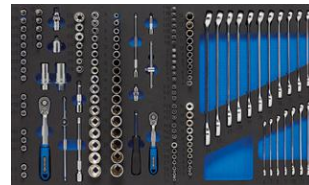

Gereedschapswagen D2-XL, 5 laden gevuld in FOAM, 350dlg

Art. no. 525250

Gereedschapswagen 525000 incl 21 modules in FOAM.

EASY-CLOSE, geen ongewenste lade opening, lxbxh= 515x870x1020mm.

Poedercoat afwerking, geperforeerde zijplaten tbv accessoires, volledig uitschuifbare laden, rubbermat op werkblad, centraal slot, stootrubbers rondom, Heavy Duty rubber wielen, 2 met voetrem.

Inhoud

140057 1/4" Doppenset, 57dlg

130071 3/8" Doppenset, 71dlg

201000 Steekringsleutelset, 18dlg

120025 1/2" Doppenset, 25dlg

120018 1/2" Doppenset lang, 18dlg

313000 Torx Schroevendraaierset, 8dlg

311000 Schroevendraaierset, 8dlg

207000 Kniesleutelset, 8dlg

126000 1/2" Doppenset E-torx, 18dlg

127000 1/2" Doppenset spline en ribe, 19dlg

124000 1/2" Doppenset inbus, 22dlg

122000 1/2" Doppenset torx, 18dlg

315100 T-hendel inbus set, 8dlg

316100 T-hendel torx set, 8dlg

421100 Borgringtangenset, 4dlg

422100 Tangenset, 3dlg

423100 Tangenset, 3dlg

412000 Hamer en pendrijverset, 8dlg

411000 Set mes, schaar, zaag, 3dlg

212000 Steekring ratelsleutel set L/R, 12dlg

203000 Gebogen ringsleutelset, 10dlg

FOAM
INLAY

€2650,- €2495,-

Gereedschapswagen D2-XXL, 12 laden gevuld in FOAM, 475dlg

Art. no. 527300

Gereedschapswagen 527000 incl 12 laden gevuld in FOAM.

EASY-CLOSE, geen ongewenste lade opening, lxbxh= 450x1090x1040mm.

Poedercoat afwerking, geperforeerde zijplaten tbv accessoires, volledig uitschuifbare laden, rubbermat op werkblad, centraal slot, stootrubbers rondom, Heavy Duty rubber wielen, 2 met voetrem.

Inhoud

140057 1/4" 57dlg

130071 3/8" 71dlg

501320 3/8" 12-Kant

501322 3/8" Resi torx

501323 3/8" Torx lang

501324 3/8" Resi torx

501326 3/8" Inbus

501328 3/8" 12-Kant

501329 3/8" Ribe

138000 3/8" Bougie

120025 1/2" 25dlg