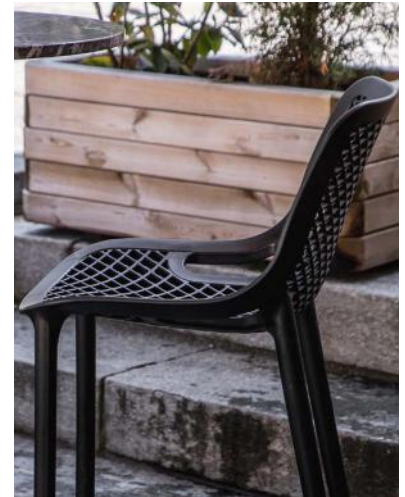

SCHWARZ

BARHOCKER EMILIA
SCHWARZ

(nicht stapelbar)

BARHOCKER EMILIA
ANTHRAZIT

BARHOCKER EMILIA
TAUPE

STUHL ESTELA
ANTHRAZIT

ARMLEHNSTUHL ESTELA
EFEU

Glasfaserverstärktes Polypropylen in verschiedenen Farbvarianten | stapelbar | als Stuhl und Armlehner erhältlich