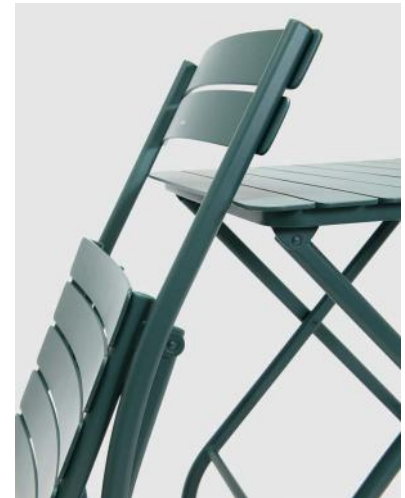

STUHL BAILA
BLAUGRÜN

Gestellmaterial Aluminium pulverbeschichtet in
verschiedenen Farbvarianten | klappbar

STUHL BAILA
ANTHRAZIT

TISCH BAILA T
ANTHRAZIT

Gestellmaterial Aluminium A6
pulverbeschichtet in verschiedenen
Farbvarianten | klappbar