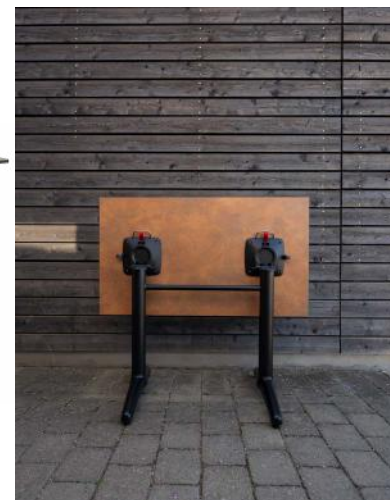

TISCH KENAN

CRICK

Gestellmaterial Aluminium poliert | Tischplatte Compact Slim in crick

-EISKAFFEE- 5,90 €
-EISSCHOKOLADE- 5,90 €
-AFFOGATO- 3,90 €
-ICED COFFEE- 3,90 €

ZIM-MER

ORT: LANDSBERG AM LECH, DEUTSCHLAND | KATEGORIE: BAR