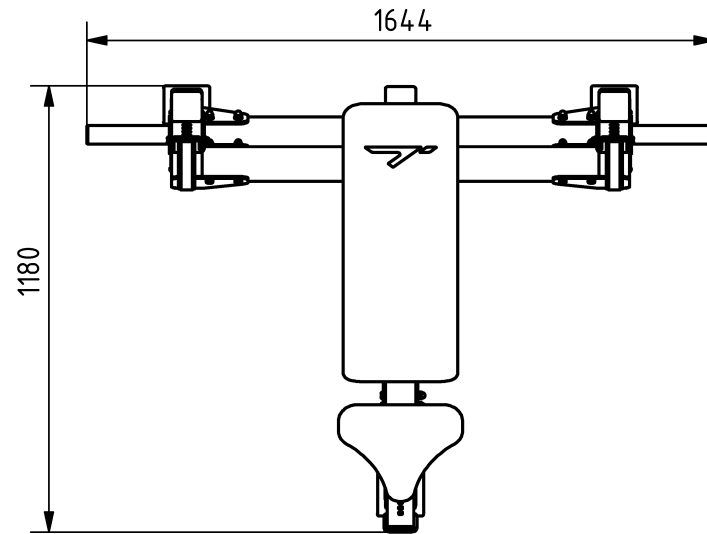

BESTRONG

[bestronghungary](#) [bestronghungary](#) [bestrong.com](#) hello@bestrong.com