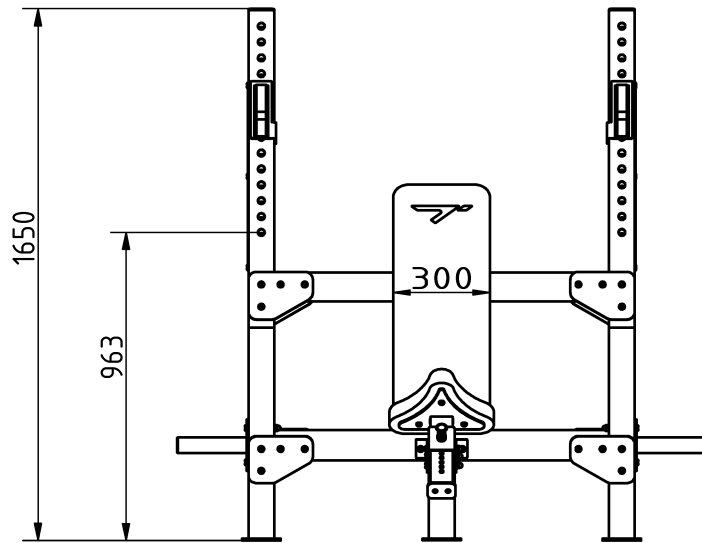

BESTRONG

[bestronghungary](#) [bestronghungary](#) [bestrong.com](#) hello@bestrong.com