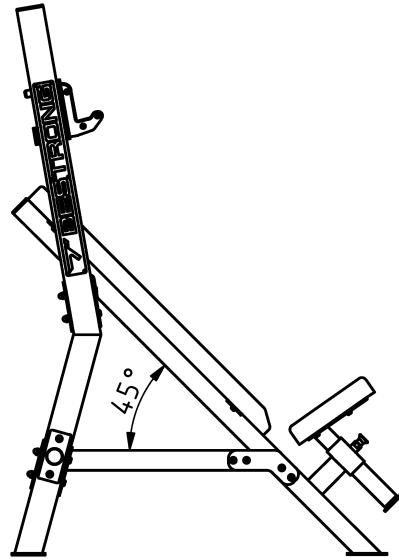

BESTRONG

[bestronghungary](#) [bestronghungary](#) [bestrong.com](#) hello@bestrong.com