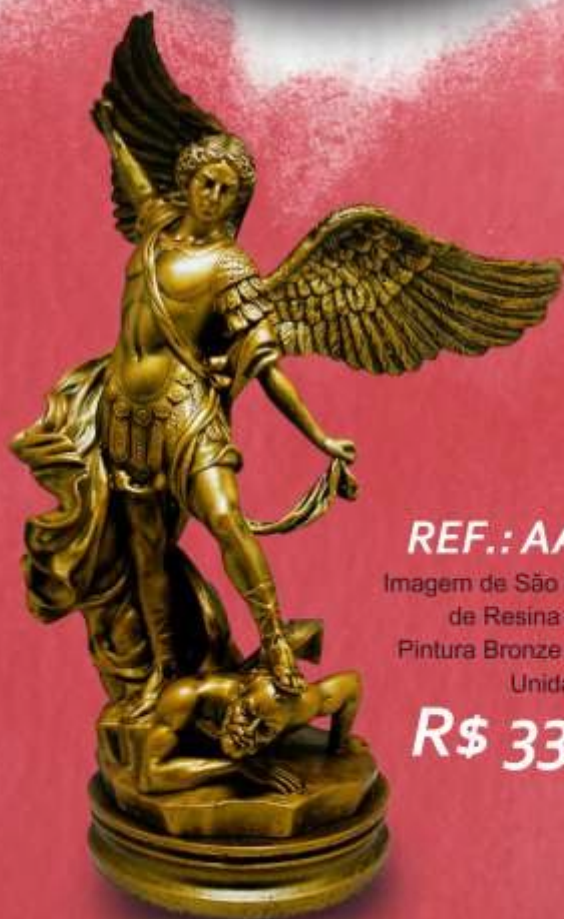

Imagem de São Miguel Arcanjo
de Resina Nacional
Efeito Pedra Escura - 30cm
Unidade

R\$ 111,78

REF.: AA30016

Imagem de São Miguel com
Acabamento Rústico de Resina - 30cm
Unidade

R\$ 111,78

IMAGEM DE MÁRMORE

REF.: H052A

Imagem de Mármore de 39 cm
com acabamento envelhecido.

Unidade

R\$ 436,84

REF.: AA40018

Imagem de São Miguel Arcanjo
de Resina Nacional
Pintura Bronze Velho - 39cm
Unidade

R\$ 333,00

REF.: AA40017