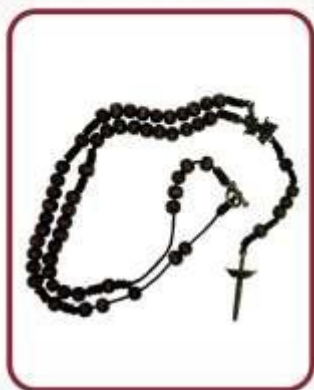

TERÇO PESCOÇO
São Miguel - Madeira
Unidade | Ref.: F1301711
R$ 4,70