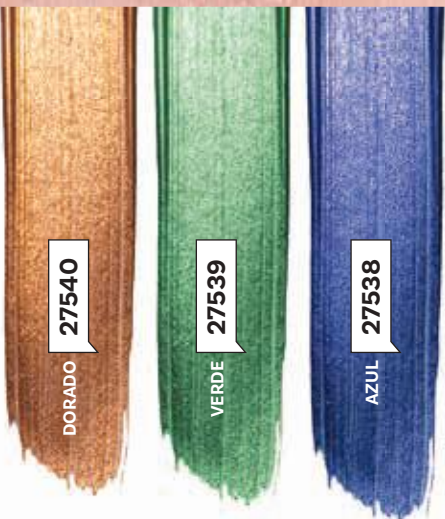

1g

27828

**Q39<sup>99</sup>**

NORMAL Q60.00

ROSE GOLD

COBERTURA EN UN SOLO TRAZO

SOMBRA CREMOSA METÁLICA

DORADO 27540