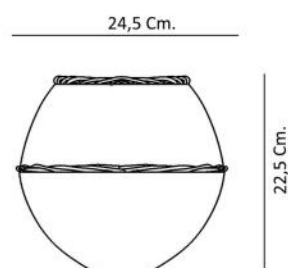

ESPECIFICACIONES

Bombilla led E27 incluida
10W 2700K 1500lm
220-240V, 50-60Hz
IP20 Clase II
Etiqueta energética D

IP20 **C E**