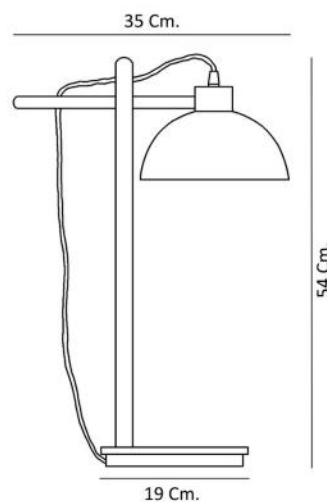

PERSONALIZABLE

Si

ESPECIFICACIONES

Bombilla led G10 incluida
5W 2700K 450lm
220-240V, 50-60Hz
IP20 Clase II
Etiqueta energética E

IP20 C E ♻️ 💡 🌱

TAO

IN DETAIL

MAIN MATERIALS
Ebonized ash / rattan