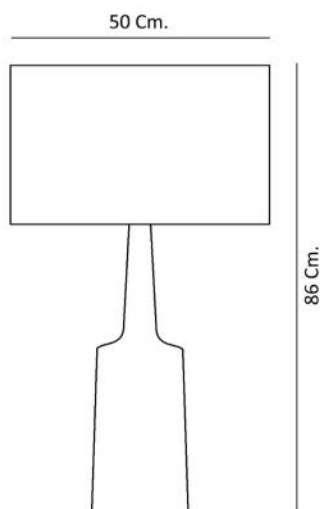

IN DETAIL

MAIN MATERIALS
Ash / rattan

FINISHES
Body varnished
Lamp shade sealed

CUSTOMIZABLE
Yes

SPECIFICATIONS
E27 bulb led included
10W 2700K 1500lm
220-240V, 50-60Hz
IP20 Class II
Energy label D

MATERIALES PRINCIPALES
Fresno / ratán

ACABADOS
Cuerpo barnizado
Pantalla sellada

PERSONALIZABLE
Sí

ESPECIFICACIONES
Bombilla led E27 incluida
10W 2700K 1500lm
220-240V, 50-60Hz
IP20 Clase II
Etiqueta energética D

IP20 C E ♻️ 💡 ♻️