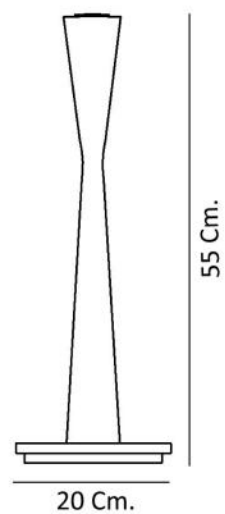

IN DETAIL

MAIN MATERIALS

Ebonized ash

FINISHES

Body varnished

CUSTOMIZABLE

Yes

SPECIFICATIONS

G10 bulb led included

5W 2700K 450lm

220-240V, 50-60Hz

IP20 Class II

Energy label E

MATERIALES PRINCIPALES

Fresno oscurecido

ACABADOS

Cuerpo barnizado

PERSONALIZABLE

Si

ESPECIFICACIONES

Bombilla led G10 incluida

5W 2700K 450lm

220-240V, 50-60Hz

IP20 Clase II

Etiqueta energética E

IP20 C E ♻️ 💡 ♻️