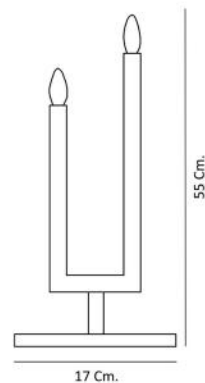

IN DETAIL

MAIN MATERIALS
Ebonized ash

FINISHES
Body varnished

CUSTOMIZABLE
Yes

SPECIFICATIONS
E14 bulb led included
3,5W 2700K 470lm
220-240V, 50-60Hz
IP20 Class II
Energy label D

MATERIALES PRINCIPALES
Fresno oscurecido

ACABADOS
Cuerpo barnizado

PERSONALIZABLE
Si

ESPECIFICACIONES
Bombillas led E14 incluidas
3,5W 2700K 470lm
220-240V, 50-60Hz
IP20 Clase II
Etiqueta energética D

IP20 C E ♻️ 💡 🌱