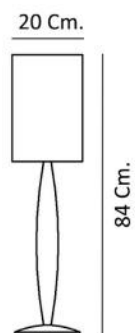

ACABADOS

Cuerpo barnizado
Pantalla sellada

PERSONALIZABLE

Si

ESPECIFICACIONES

Bombilla led E14 incluida
3,5W 2700K 470lm
220-240V, 50-60Hz
IP20 Clase II
Etiqueta energética D

IP20 C E ♻️ 💡 ✓ 🌱

GRETA