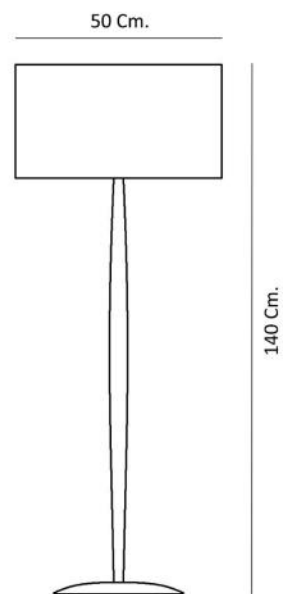

IN DETAIL

MAIN MATERIALS

Ash / rattan

FINISHES

Body varnished
Lamp shade sealed

CUSTOMIZABLE

Yes

SPECIFICATIONS

E27 bulb led included
10W 2700K 1500lm
220-240V, 50-60Hz
IP20 Class II
Energy label D

MATERIALES PRINCIPALES

Fresno / ratán

ACABADOS

Cuerpo barnizado
Pantalla sellada

PERSONALIZABLE

Si

ESPECIFICACIONES

Bombilla led E27 incluida
10W 2700K 1500lm
220-240V, 50-60Hz
IP20 Clase II
Etiqueta energética D

IP20 CE ♻️ 💡 ♻️