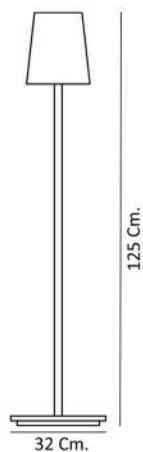

IN DETAIL

MAIN MATERIALS

Ash / rattan

FINISHES

Body varnished
Lamp shade sealed

CUSTOMIZABLE

Yes

SPECIFICATIONS

E14 bulb led included
3,5W 2700K 470lm
220-240V, 50-60Hz
IP20 Class II
Energy label D

MATERIALES PRINCIPALES

Fresno / ratán

ACABADOS

Cuerpo barnizado
Pantalla sellada

PERSONALIZABLE

Si

ESPECIFICACIONES

Bombilla led E14 incluida
3,5W 2700K 470lm
220-240V, 50-60Hz
IP20 Clase II
Etiqueta energética D

IP20 **CE**