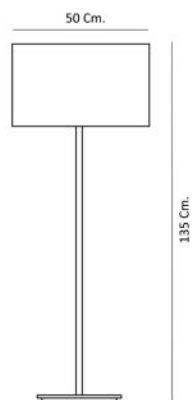

ESPECIFICACIONES

Bombilla led E27 incluida
10W 2700K 1500lm
220-240V, 50-60Hz
IP20 Clase II
Etiqueta energética D

IP20 CE ♻️ ⚡️ ♻️