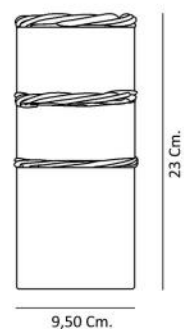

ESPECIFICACIONES

Bombilla led E14 incluida
3,5W 2700K 470lm
220-240V, 50-60Hz
IP20 Clase II
Etiqueta energética D

IP20 C E ♻️ 💡 ♻️